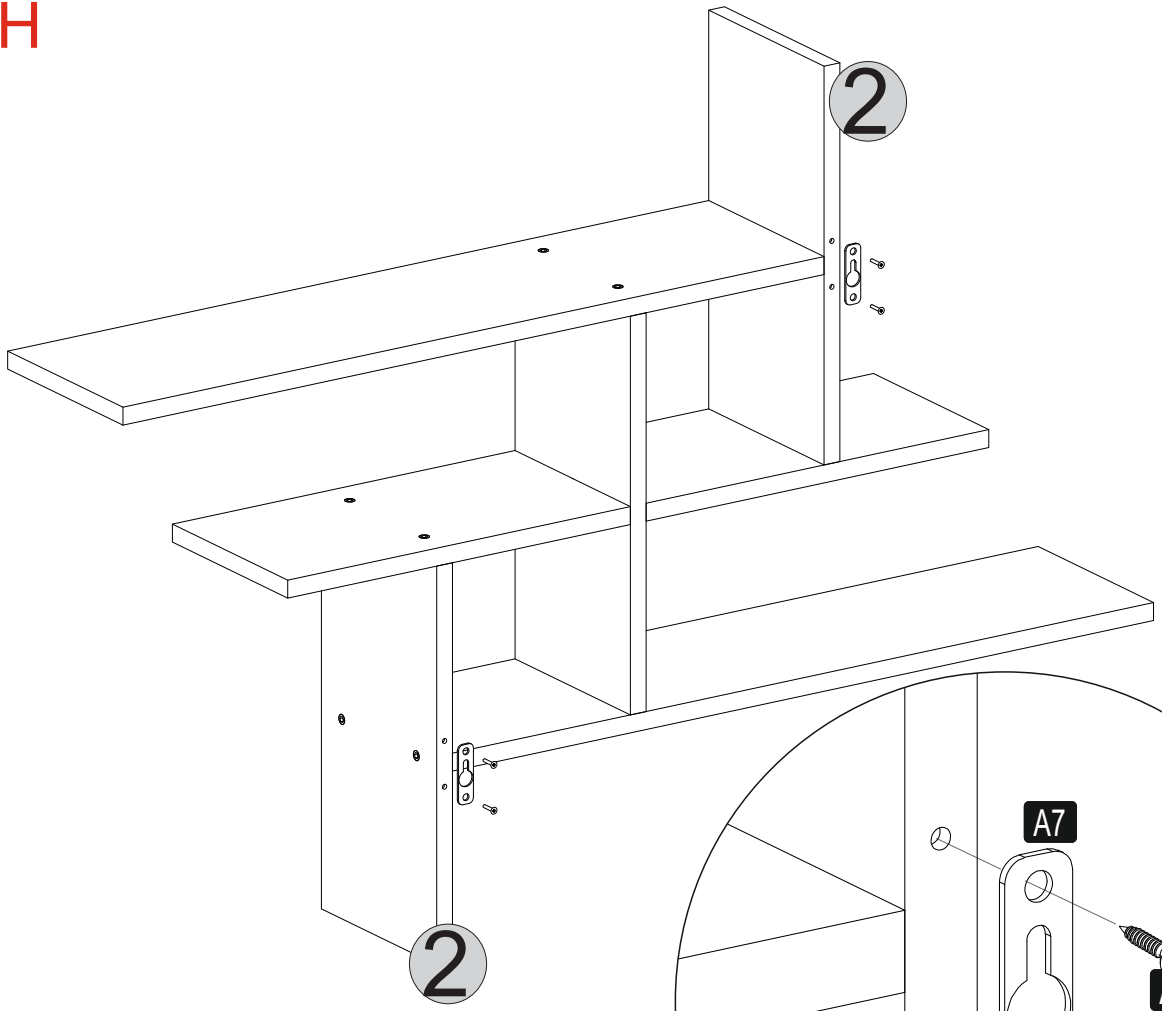

I

J

**DİKKAT!**

Dübel montajı öncesinde duvar tipini kontrol ediniz. Dübel çapıyla eşit çapta matkap ile duvar delinir. (08mm) Üniversal plastik dübel gene amaçlı kullanımı sağlar. 2 aşamalı montaj gerektirir. Montaj yapılacak duvar tipine göre dübel değişiklik gösterebilir.

CAUTION!

Check the Wall type before installation of dowel. Wall is drilled with equal diameter of dowel.(08mm) Universal Plastic Dowel provides the general purpose usage. Requires two stages assembly. Dowel can be different type according to the wall type. (e.g. Plaster Sheet Partition Wall, Gas Concrete, Hollow Brick Wall) If required, use appropriate dowels and screws.