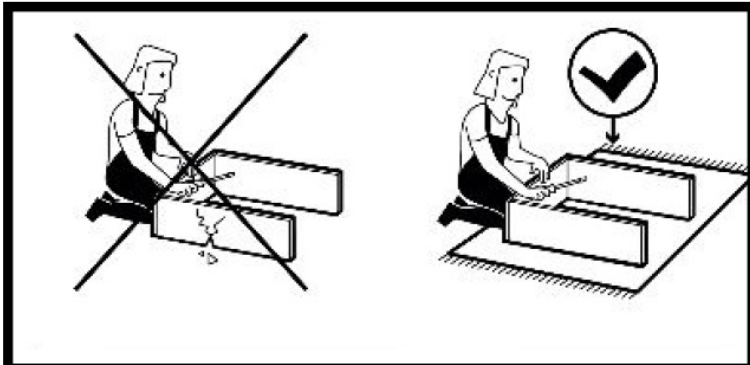

GERMEN

WALL SHELF

0286 316 80 80

info@lagomood.com

ACCESSORY LIST

A1  1x	A2  12x	A3  12x	A4  4X50 2x	A5  2x
A6  3X30 4x	A7  2x			

1	18	800	198	2
2	18	400	198	2
3	18	800	198	1
4	18	400	198	1

GENERAL VIEW