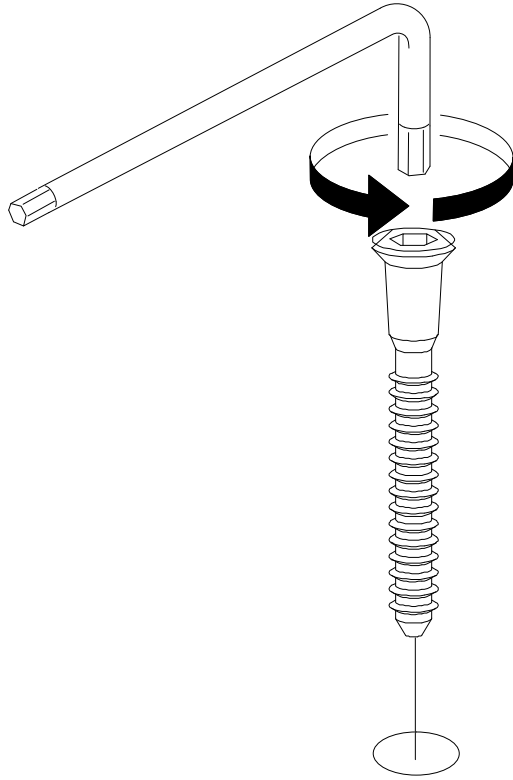

GERMEN

WALL SHELF

0286 316 80 80

info@lagomood.com

ACCESSORY LIST

A1  1x	A2  12x	A3  12x	A4  4X50 2x	A5  2x
A6  3X30 4x	A7  2x			

1	18	800	198	2
2	18	400	198	2
3	18	800	198	1
4	18	400	198	1

GENERAL VIEW

I

J

**DİKKAT!**

Dübel montajı öncesinde duvar tipini kontrol ediniz. Dübel çapıyla eşit çapta matkap ile duvar delinir. (08mm) Üniversal plastik dübel gene amaçlı kullanımı sağlar. 2 aşamalı montaj gerektirir. Montaj yapılacak duvar tipine göre dübel değişiklik gösterebilir.

CAUTION!

Check the Wall type before installation of dowel. Wall is drilled with equal diameter of dowel.(08mm) Universal Plastic Dowel provides the general purpose usage. Requires two stages assembly. Dowel can be different type according to the wall type. (e.g. Plaster Sheet Partition Wall, Gas Concrete, Hollow Brick Wall) If required, use appropriate dowels and screws.