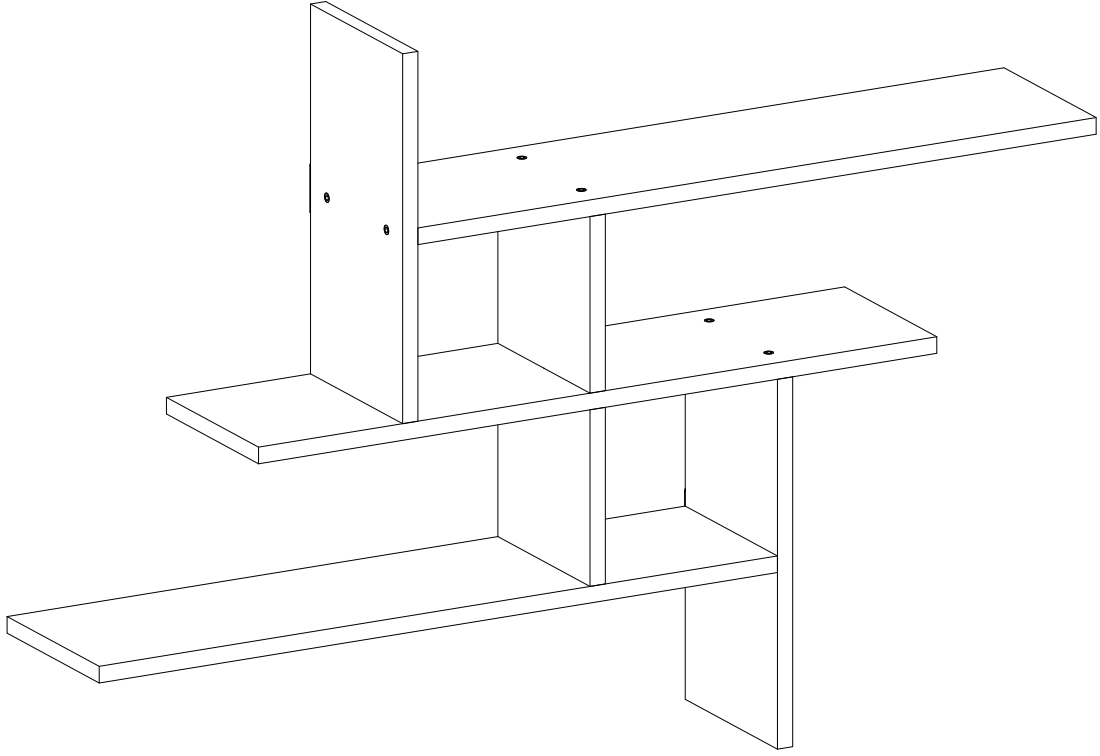

I

J

**DİKKAT!**

Dübel montajı öncesinde duvar tipini kontrol ediniz. Dübel çapıyla eşit çapta matkap ile duvar delinir. (08mm) Üniversal plastik dübel gene amaçlı kullanımı sağlar. 2 aşamalı montaj gerektirir. Montaj yapılacak duvar tipine göre dübel değişiklik gösterebilir.

CAUTION!

Check the Wall type before installation of dowel. Wall is drilled with equal diameter of dowel.(08mm) Universal Plastic Dowel provides the general purpose usage. Requires two stages assembly. Dowel can be different type according to the wall type. (e.g. Plaster Sheet Partition Wall, Gas Concrete, Hollow Brick Wall) If required, use appropriate dowels and screws.