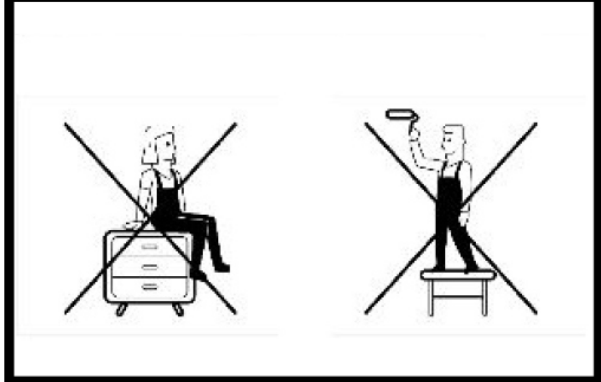

GERMEN

WALL SHELF

0286 316 80 80

info@lagomood.com

ACCESSORY LIST

A1  1x	A2  12x	A3  12x	A4  4X50 2x	A5  2x
A6  3X30 4x	A7  2x			

1	18	800	198	2
2	18	400	198	2
3	18	800	198	1
4	18	400	198	1

GENERAL VIEW