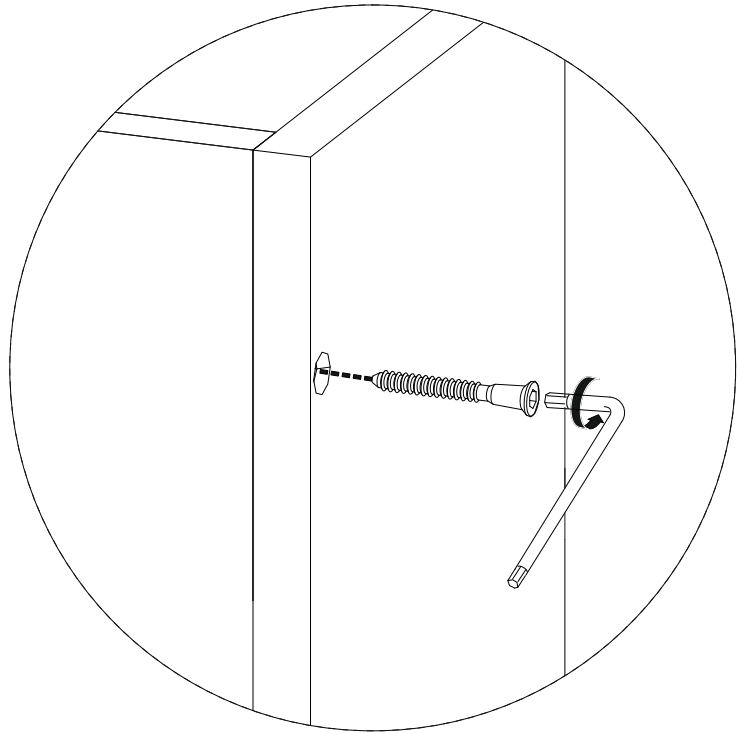

GERMEN

WALL SHELF

0286 316 80 80

info@lagomood.com

ACCESSORY LIST

A1  1x	A2  12x	A3  12x	A4  4X50 2x	A5  2x
A6  3X30 4x	A7  2x			

1	18	800	198	2
2	18	400	198	2
3	18	800	198	1
4	18	400	198	1

GENERAL VIEW

I

J

**DİKKAT!**

Dübel montajı öncesinde duvar tipini kontrol ediniz. Dübel çapıyla eşit çapta matkap ile duvar delinir. (08mm) Üniversal plastik dübel gene amaçlı kullanımı sağlar. 2 aşamalı montaj gerektirir. Montaj yapılacak duvar tipine göre dübel değişiklik gösterebilir.

CAUTION!

Check the Wall type before installation of dowel. Wall is drilled with equal diameter of dowel.(08mm) Universal Plastic Dowel provides the general purpose usage. Requires two stages assembly. Dowel can be different type according to the wall type. (e.g. Plaster Sheet Partition Wall, Gas Concrete, Hollow Brick Wall) If required, use appropriate dowels and screws.