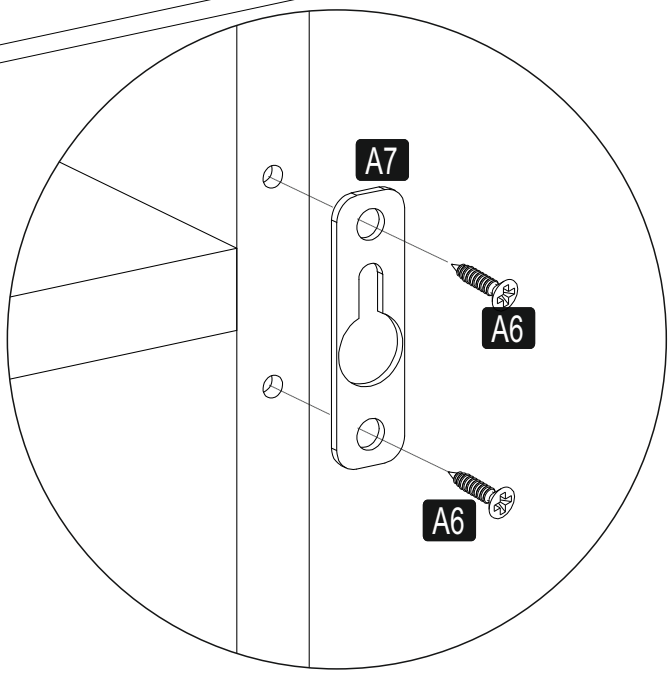

I

J

**DİKKAT!**

Dübel montajı öncesinde duvar tipini kontrol ediniz. Dübel çapıyla eşit çapta matkap ile duvar delinir. (08mm) Üniversal plastik dübel gene amaçlı kullanımı sağlar. 2 aşamalı montaj gerektirir. Montaj yapılacak duvar tipine göre dübel değişiklik gösterebilir.

CAUTION!

Check the Wall type before installation of dowel. Wall is drilled with equal diameter of dowel.(08mm) Universal Plastic Dowel provides the general purpose usage. Requires two stages assembly. Dowel can be different type according to the wall type. (e.g. Plaster Sheet Partition Wall, Gas Concrete, Hollow Brick Wall) If required, use appropriate dowels and screws.