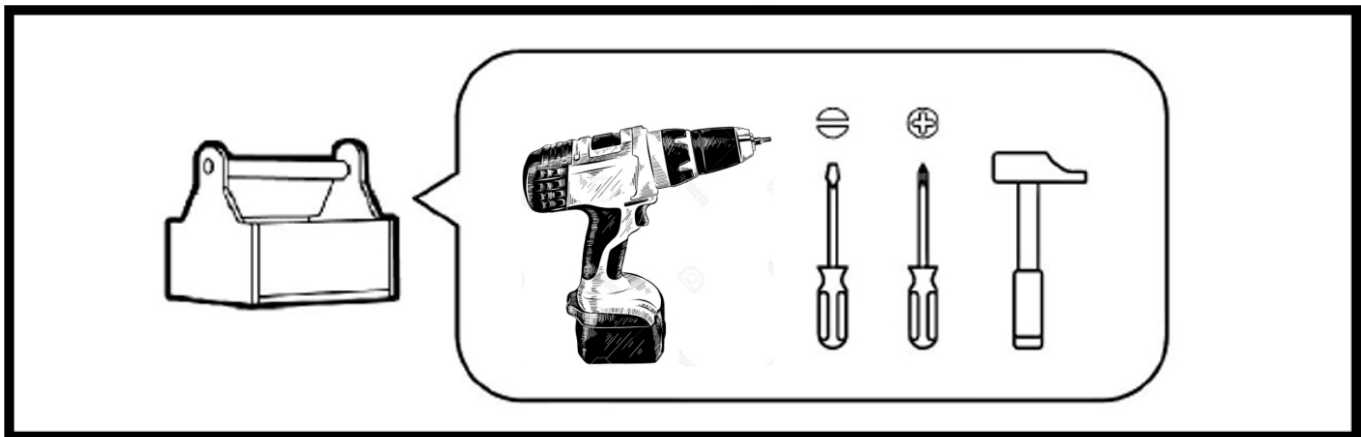

GERMEN

WALL SHELF

0286 316 80 80

info@lagomood.com

ACCESSORY LIST

A1  1x	A2  12x	A3  12x	A4  4X50 2x	A5  2x
A6  3X30 4x	A7  2x			

1	18	800	198	2
2	18	400	198	2
3	18	800	198	1
4	18	400	198	1

GENERAL VIEW