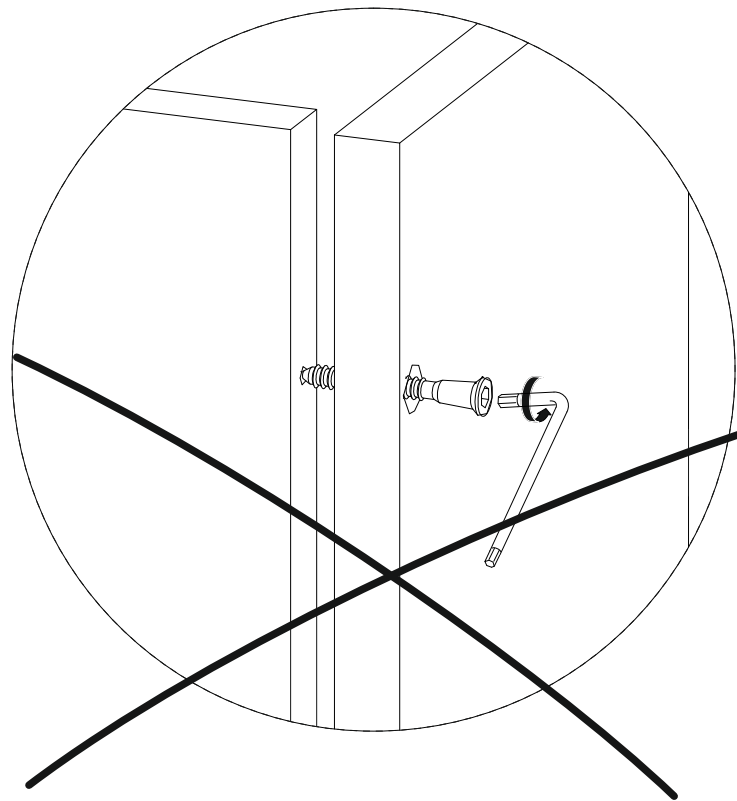

GERMEN

WALL SHELF

0286 316 80 80

info@lagomood.com

ACCESSORY LIST

A1  1x	A2  12x	A3  12x	A4  4X50 2x	A5  2x
A6  3X30 4x	A7  2x			

1	18	800	198	2
2	18	400	198	2
3	18	800	198	1
4	18	400	198	1

GENERAL VIEW

I

J

**DİKKAT!**

Dübel montajı öncesinde duvar tipini kontrol ediniz. Dübel çapıyla eşit çapta matkap ile duvar delinir. (08mm) Üniversal plastik dübel gene amaçlı kullanımı sağlar. 2 aşamalı montaj gerektirir. Montaj yapılacak duvar tipine göre dübel değişiklik gösterebilir.