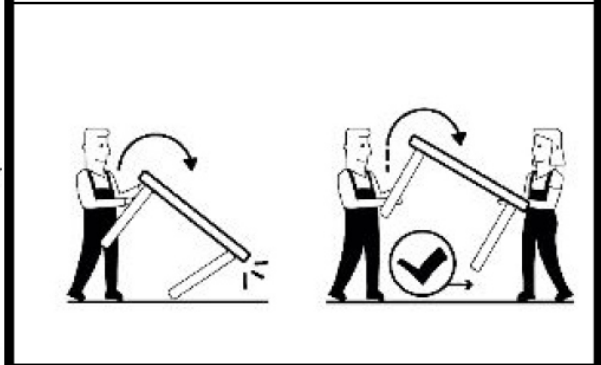

GERMEN

WALL SHELF

0286 316 80 80

info@lagomood.com

ACCESSORY LIST

A1  1x	A2  12x	A3  12x	A4  4X50 2x	A5  2x
A6  3X30 4x	A7  2x			

1	18	800	198	2
2	18	400	198	2
3	18	800	198	1
4	18	400	198	1

GENERAL VIEW