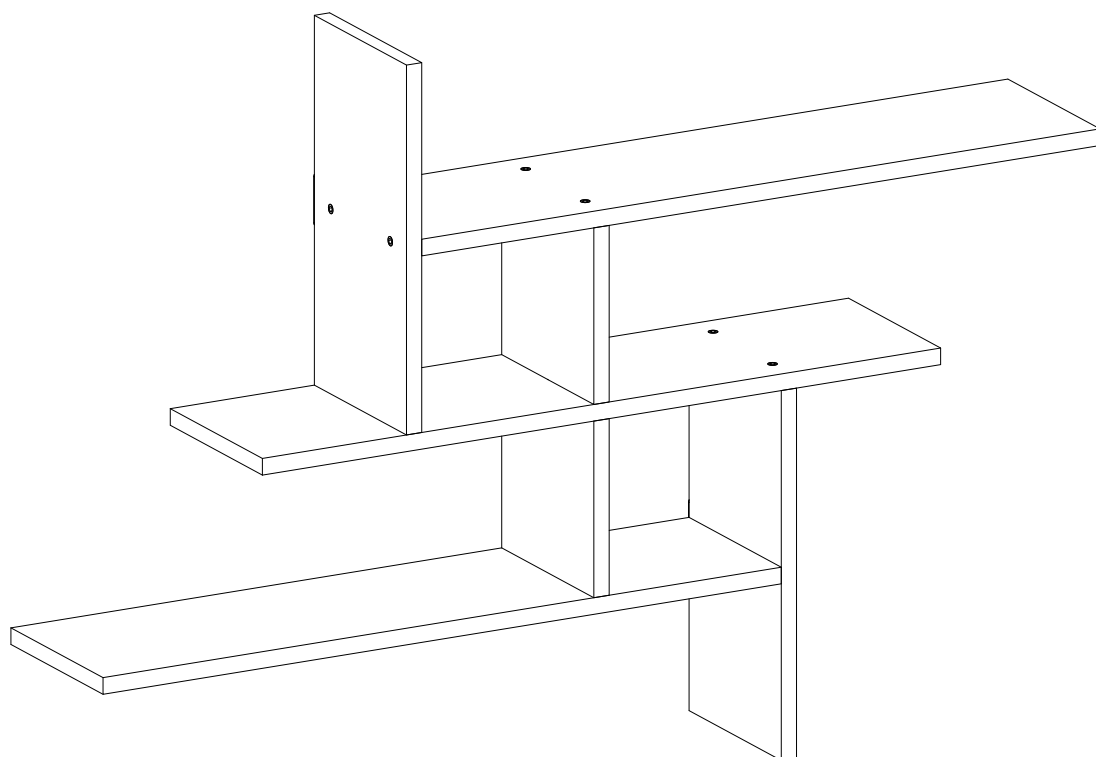

GERMEN

WALL SHELF

0286 316 80 80

info@lagomood.com

ACCESSORY LIST

A1  1x	A2  12x	A3  12x	A4  4X50 2x	A5  2x
A6  3X30 4x	A7  2x			

1	18	800	198	2
2	18	400	198	2
3	18	800	198	1
4	18	400	198	1

GENERAL VIEW

I

J

**DİKKAT!**

Dübel montajı öncesinde duvar tipini kontrol ediniz. Dübel çapıyla eşit çapta matkap ile duvar delinir. (08mm) Üniversal plastik dübel gene amaçlı kullanımı sağlar. 2 aşamalı montaj gerektirir. Montaj yapılacak duvar tipine göre dübel değişiklik gösterebilir.

CAUTION!

Check the Wall type before installation of dowel. Wall is drilled with equal diameter of dowel.(08mm) Universal Plastic Dowel provides the general purpose usage. Requires two stages assembly. Dowel can be different type according to the wall type. (e.g. Plaster Sheet Partition Wall, Gas Concrete, Hollow Brick Wall) If required, use appropriate dowels and screws.