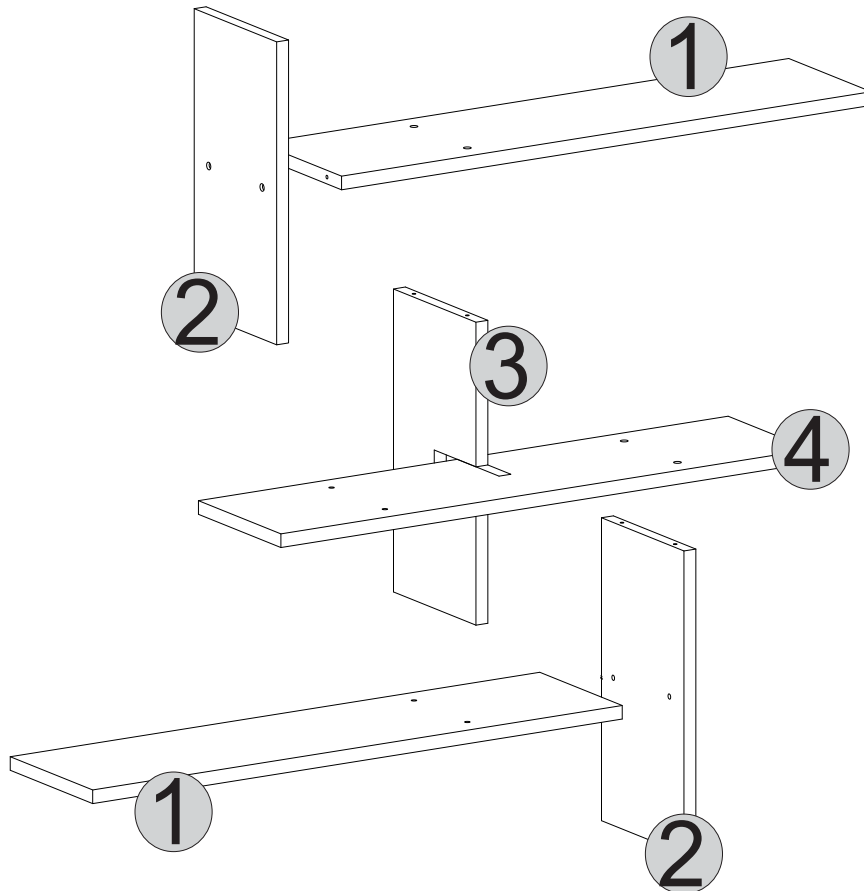

GERMEN

WALL SHELF

0286 316 80 80

info@lagomood.com

ACCESSORY LIST

A1  1x	A2  12x	A3  12x	A4  4X50 2x	A5  2x
A6  3X30 4x	A7  2x			

1	18	800	198	2
2	18	400	198	2
3	18	800	198	1
4	18	400	198	1

GENERAL VIEW

I

J

**DİKKAT!**

Dübel montajı öncesinde duvar tipini kontrol ediniz. Dübel çapıyla eşit çapta matkap ile duvar delinir. (08mm) Üniversal plastik dübel gene amaçlı kullanımı sağlar. 2 aşamalı montaj gerektirir. Montaj yapılacak duvar tipine göre dübel değişiklik gösterebilir.

CAUTION!

Check the Wall type before installation of dowel. Wall is drilled with equal diameter of dowel.(08mm) Universal Plastic Dowel provides the general purpose usage. Requires two stages assembly. Dowel can be different type according to the wall type. (e.g. Plaster Sheet Partition Wall, Gas Concrete, Hollow Brick Wall) If required, use appropriate dowels and screws.