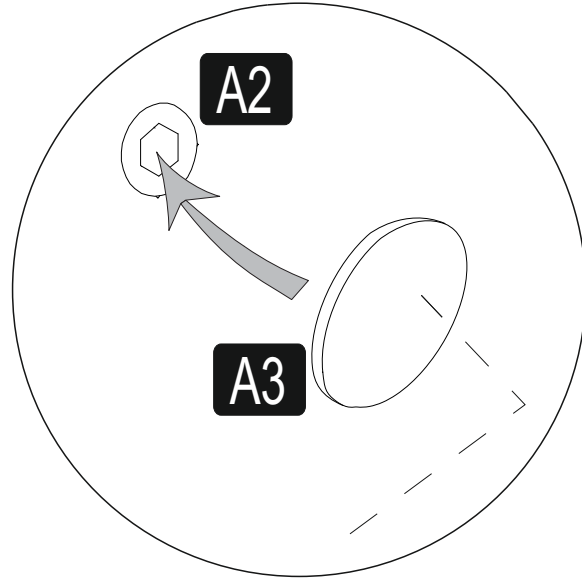

I

J

**DİKKAT!**

Dübel montajı öncesinde duvar tipini kontrol ediniz. Dübel çapıyla eşit çapta matkap ile duvar delinir. (08mm) Üniversal plastik dübel gene amaçlı kullanımı sağlar. 2 aşamalı montaj gerektirir. Montaj yapılacak duvar tipine göre dübel değişiklik gösterebilir.

CAUTION!

Check the Wall type before installation of dowel. Wall is drilled with equal diameter of dowel.(08mm) Universal Plastic Dowel provides the general purpose usage. Requires two stages assembly. Dowel can be different type according to the wall type. (e.g. Plaster Sheet Partition Wall, Gas Concrete, Hollow Brick Wall) If required, use appropriate dowels and screws.