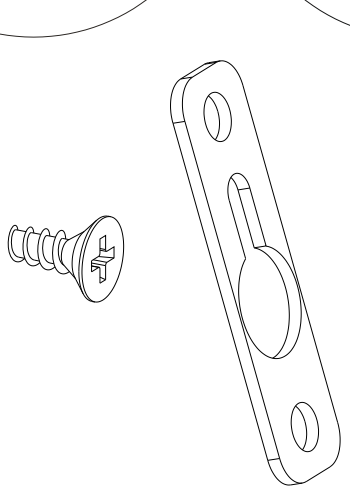

GERMEN

WALL SHELF

0286 316 80 80

info@lagomood.com

ACCESSORY LIST

A1  1x	A2  12x	A3  12x	A4  4X50 2x	A5  2x
A6  3X30 4x	A7  2x			

1	18	800	198	2
2	18	400	198	2
3	18	800	198	1
4	18	400	198	1

GENERAL VIEW

I

J

**DİKKAT!**

Dübel montajı öncesinde duvar tipini kontrol ediniz. Dübel çapıyla eşit çapta matkap ile duvar delinir. (08mm) Üniversal plastik dübel gene amaçlı kullanımı sağlar. 2 aşamalı montaj gerektirir. Montaj yapılacak duvar tipine göre dübel değişiklik gösterebilir.

CAUTION!

Check the Wall type before installation of dowel. Wall is drilled with equal diameter of dowel.(08mm) Universal Plastic Dowel provides the general purpose usage. Requires two stages assembly. Dowel can be different type according to the wall type. (e.g. Plaster Sheet Partition Wall, Gas Concrete, Hollow Brick Wall) If required, use appropriate dowels and screws.