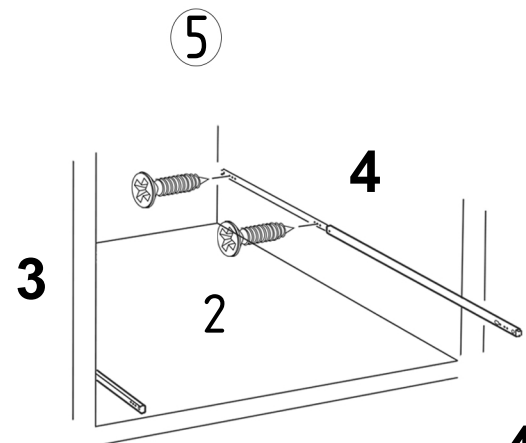

MONTAJ KILAVUZU / ASSEMBLY MANUAL