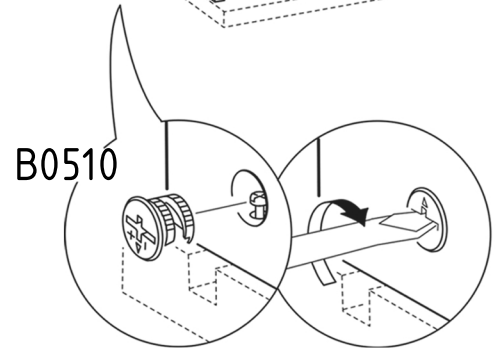

MONTAJ KILAVUZU / ASSEMBLY MANUAL