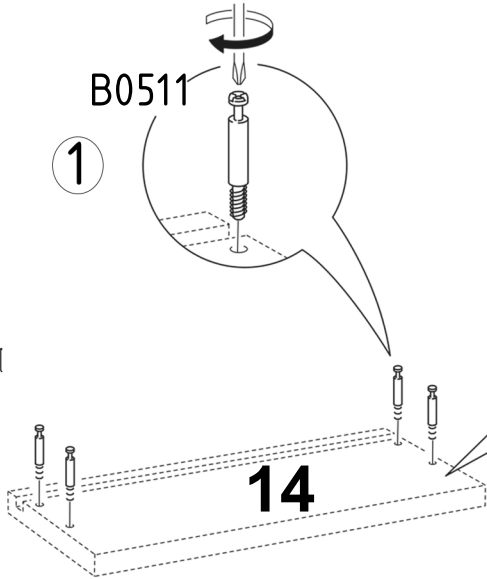

MONTAJ KILAVUZU / ASSEMBLY MANUAL