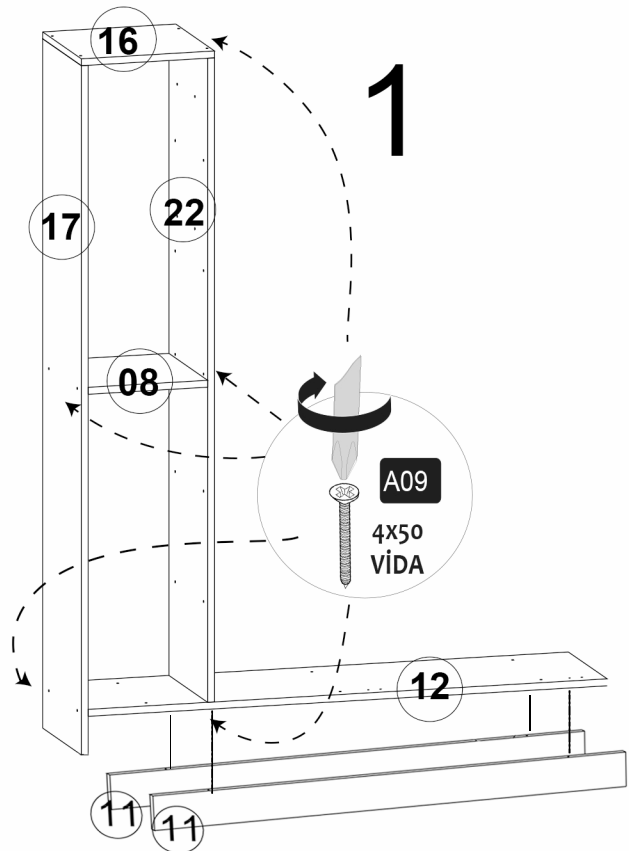

A01 Minifix Gövde  14x	A06 Minifix Mil (Uzun)  2x	A60 Minifix Mil 64 mm  5x	A10 3,5x18 Vida  44x
A12 Düz Mentеше  9x	A13 Mentеше Altlığı  9x	A16 Küçük Yapışkan Tapa Renk 1 46x Renk 2 3x	A36 Askı Elemanı  4x

Bu modülün kurulumu için gerekli olan araçlar.

A23 Raf Pimi  20x	A28 Arkalık Çivisi  80x	A44 4x22 Vida  8x	A66 96 mm Kulp  4x	A09 4x50 Vida  61x
--	---	---	---	--

A01 Minifix Gövde 14x 	A06 Minifix Mil (Uzun) 2x 	A60 Minifix Mil 64 mm 5x 	A10 3,5x18 Vida 44x 
A12 Düz Mentеше 9x 	A13 Mentеше Altlığı 9x 	A16 Küçük Yapışkan Tapa Renk 1 46x Renk 2 3x 	A36 Askı Elemanı 4x 