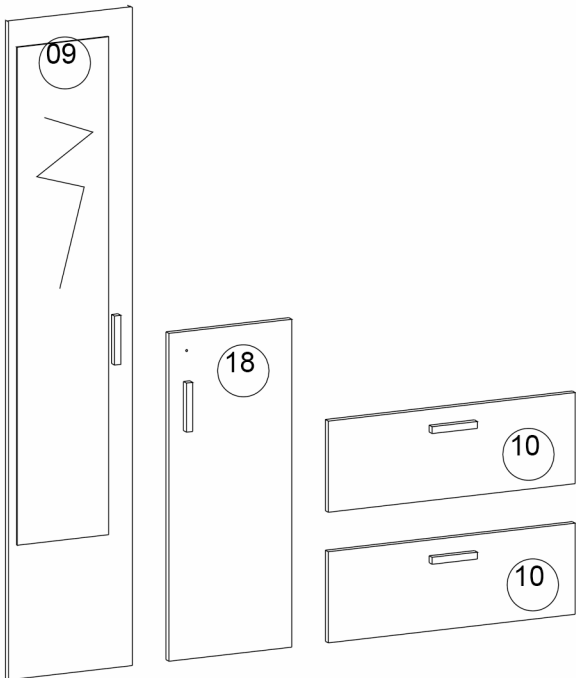

A01 Minifix Gövde 14x	A06 Minifix Mil (Uzun) 2x	A60 Minifix Mil 64 mm 5x	A10 3,5x18 Vida 44x
A12 Düz Mentеше 9x	A13 Mentеше Altlığı 9x	A16 Küçük Yapışkan Tapa Renk 1 46x Renk 2 3x	A36 Askı Elemanı 4x

Bu modülün kurulumu için gerekli olan araçlar.