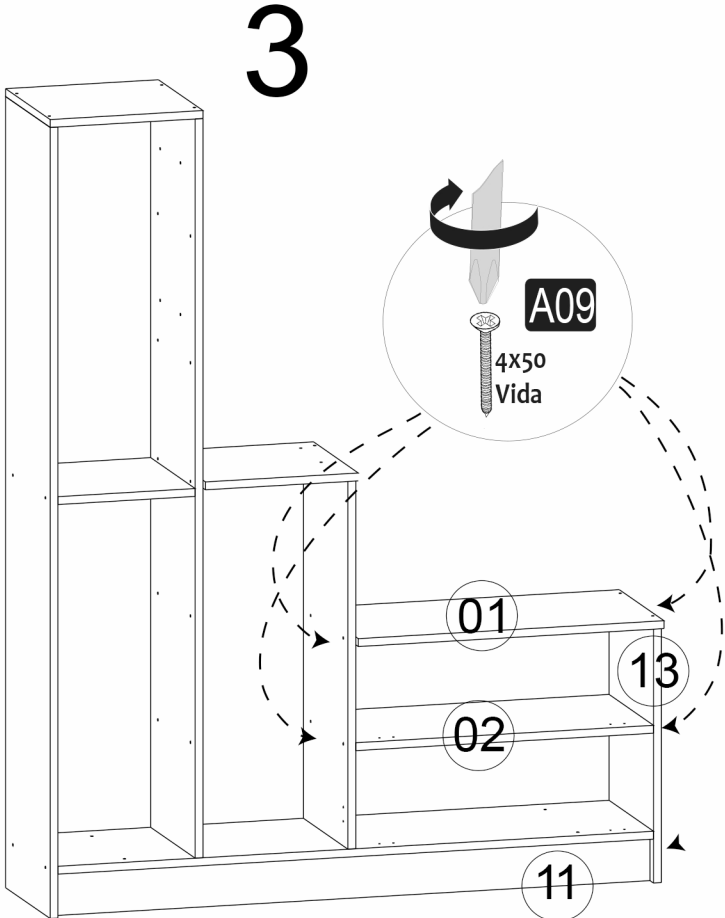

A01 Minifix Gövde  14x	A06 Minifix Mil (Uzun)  2x	A60 Minifix Mil 64 mm  5x	A10 3,5x18 Vida  44x
A12 Düz Mentеше  9x	A13 Mentеше Altlığı  9x	A16 Küçük Yapışkan Tapa Renk 1 46x Renk 2 3x	A36 Askı Elemanı  4x

Bu modülün kurulumu için gerekli olan araçlar.

A23 Raf Pimi  20x	A28 Arkalık Çivisi  80x	A44 4x22 Vida  8x	A66 96 mm Kulp  4x	A09 4x50 Vida  61x
--	---	---	---	--

A01 Minifix Gövde 14x 	A06 Minifix Mil (Uzun) 2x 	A60 Minifix Mil 64 mm 5x 	A10 3,5x18 Vida 44x 
A12 Düz Mentеше 9x 	A13 Mentеше Altlığı 9x 	A16 Küçük Yapışkan Tapa Renk 1 46x Renk 2 3x 	A36 Askı Elemanı 4x 