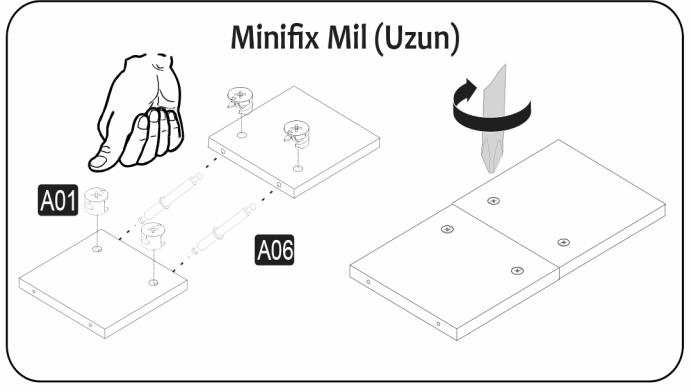

A01 Minifix Gövde 14x 	A06 Minifix Mil (Uzun) 2x 	A60 Minifix Mil 64 mm 5x 	A10 3,5x18 Vida 44x
A12 Düz Mentеше 9x 	A13 Mentеше Altlığı 9x 	A16 Küçük Yapışkan Tapa Renk 1 46x Renk 2 3x 	A36 Askı Elemanı 4x

5