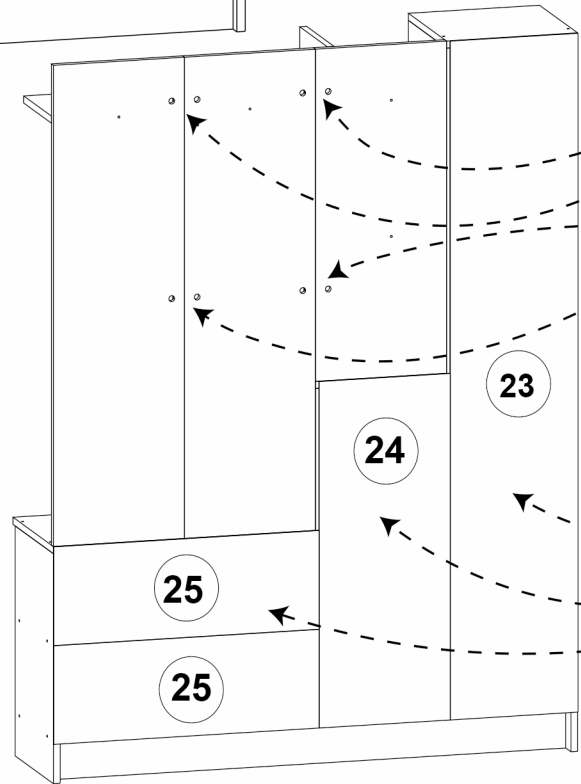

A01 Minifix Gövde 14x 	A06 Minifix Mil (Uzun) 2x 	A60 Minifix Mil 64 mm 5x 	A10 3,5x18 Vida 44x
A12 Düz Mentеше 9x 	A13 Mentеше Altlığı 9x 	A16 Küçük Yapışkan Tapa Renk 1 46x Renk 2 3x 	A36 Askı Elemanı 4x

5

6