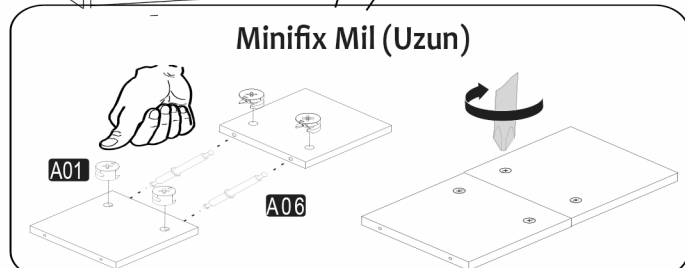

A23 Raf Pimi 20x	A28 Arkalık Çivisi 80x	A44 4x22 Vida 8x	A66 96 mm Kulp 4x	A09 4x50 Vida 61x