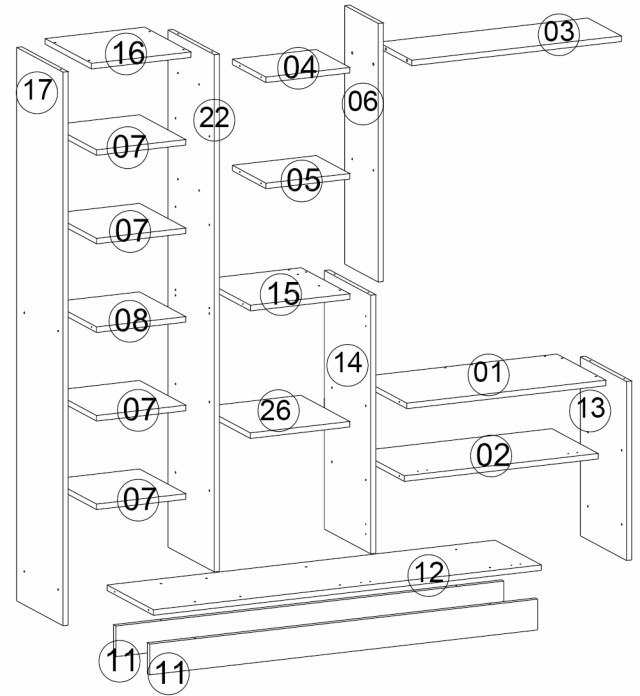

A01 Minifix Gövde  14x	A06 Minifix Mil (Uzun)  2x	A60 Minifix Mil 64 mm  5x	A10 3,5x18 Vida  44x
A12 Düz Mentеше  9x	A13 Mentеше Altlığı  9x	A16 Küçük Yapışkan Tapa Renk 1 46x Renk 2 3x	A36 Askı Elemanı  4x

Bu modülün kurulumu için gerekli olan araçlar.

A23 Raf Pimi  20x	A28 Arkalık Çivisi  80x	A44 4x22 Vida  8x	A66 96 mm Kulp  4x	A09 4x50 Vida  61x
--	---	---	---	--

A01 Minifix Gövde 14x 	A06 Minifix Mil (Uzun) 2x 	A60 Minifix Mil 64 mm 5x 	A10 3,5x18 Vida 44x 
A12 Düz Mentеше 9x 	A13 Mentеше Altlığı 9x 	A16 Küçük Yapışkan Tapa Renk 1 46x Renk 2 3x 	A36 Askı Elemanı 4x 