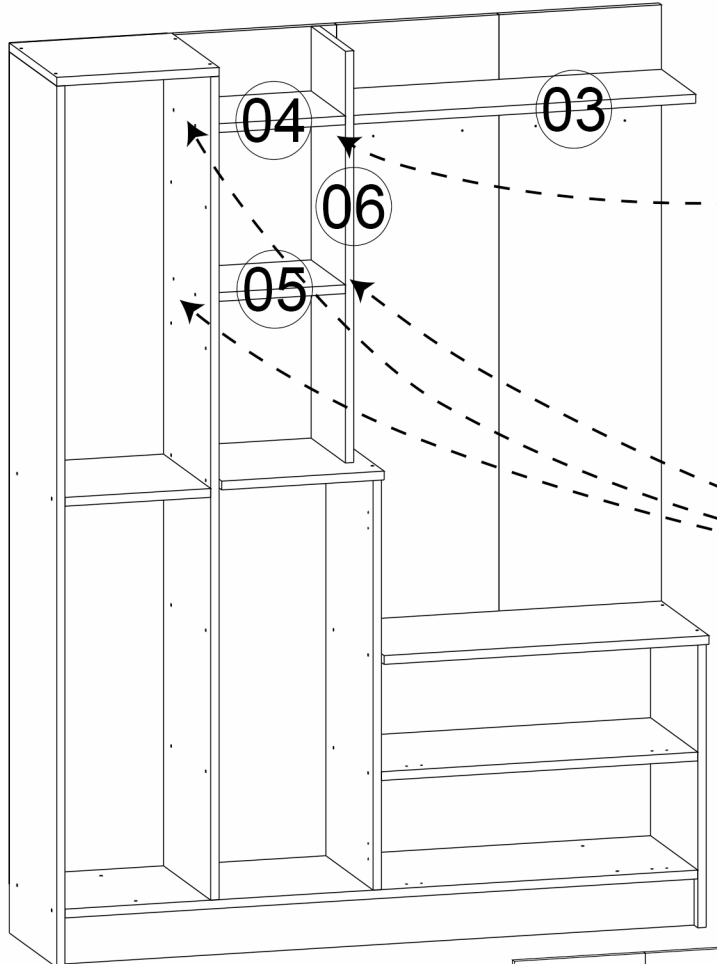

A01 Minifix Gövde 14x 	A06 Minifix Mil (Uzun) 2x 	A60 Minifix Mil 64 mm 5x 	A10 3,5x18 Vida 44x
A12 Düz Mentеше 9x 	A13 Mentеше Altlığı 9x 	A16 Küçük Yapışkan Tapa Renk 1 46x Renk 2 3x 	A36 Askı Elemanı 4x

5