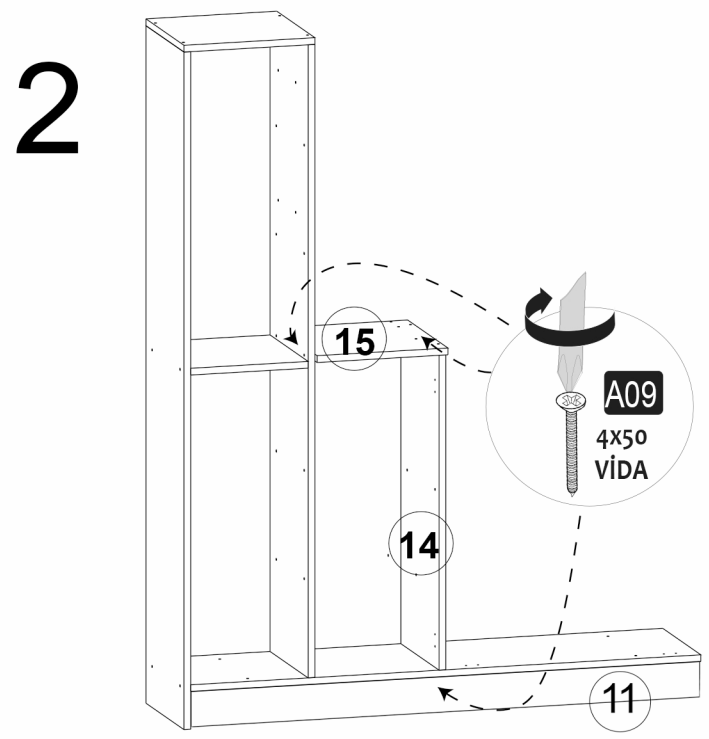

A01 Minifix Gövde  14x	A06 Minifix Mil (Uzun)  2x	A60 Minifix Mil 64 mm  5x	A10 3,5x18 Vida  44x
A12 Düz Mentеше  9x	A13 Mentеше Altlığı  9x	A16 Küçük Yapışkan Tapa Renk 1 46x Renk 2 3x	A36 Askı Elemanı  4x

Bu modülün kurulumu için gerekli olan araçlar.

A23 Raf Pimi  20x	A28 Arkalık Çivisi  80x	A44 4x22 Vida  8x	A66 96 mm Kulp  4x	A09 4x50 Vida  61x
--	---	---	---	--

A01 Minifix Gövde 14x 	A06 Minifix Mil (Uzun) 2x 	A60 Minifix Mil 64 mm 5x 	A10 3,5x18 Vida 44x 
A12 Düz Mentеше 9x 	A13 Mentеше Altlığı 9x 	A16 Küçük Yapışkan Tapa Renk 1 46x Renk 2 3x 	A36 Askı Elemanı 4x 