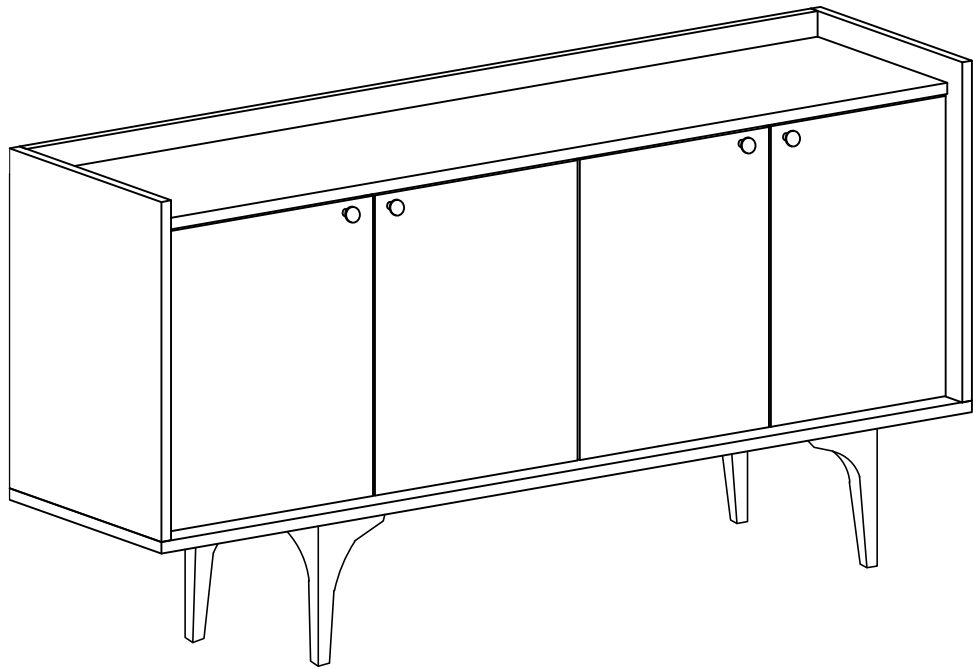

DEC0048 ERIS

DECORMET

## MATERIALS

max.  
40 kg

15 min.

 x13	 x13	 x13	 x15	 x8	 x4	 x4
<b>B</b>	<b>A</b>	<b>C</b>	<b>D</b>	<b>AH</b>	<b>R</b>	<b>T</b>
MINIFIX BODY	MINIFIX GIB	MIN.STOPPER	DOWEL	SHELF BUTTON	HANDLE	HINGE (CRANK 7)
 X 12	 x4	 x36	 x4	 x4	 x4	
<b>EV</b>	<b>U</b>	<b>I</b>	<b>BN</b>	<b>AJ</b>	<b>O</b>	
4x35 SCREW	HINGE (CRANK 16)	3,5x18 SCREW	250 mm PVC LEG	PLASTIC JOINING	HANDLE SCREW	

NO	DEC0048 ERIS	PIECE
1	BOTTOM PART	1 PC
2	LEFT PART	1 PC
3	MIDDLE PART	2 PCS
4	TOP PART	1 PC
5	MIDDLE PART	1 PC
6	RIGHT PART	1 PC
7	BACK PART	1 PC
8	SHELF PARTS	2 PCS
9	COVER/ LEFT PARTS	2 PCS
10	COVER/RIGHT PARTS	2 PCS