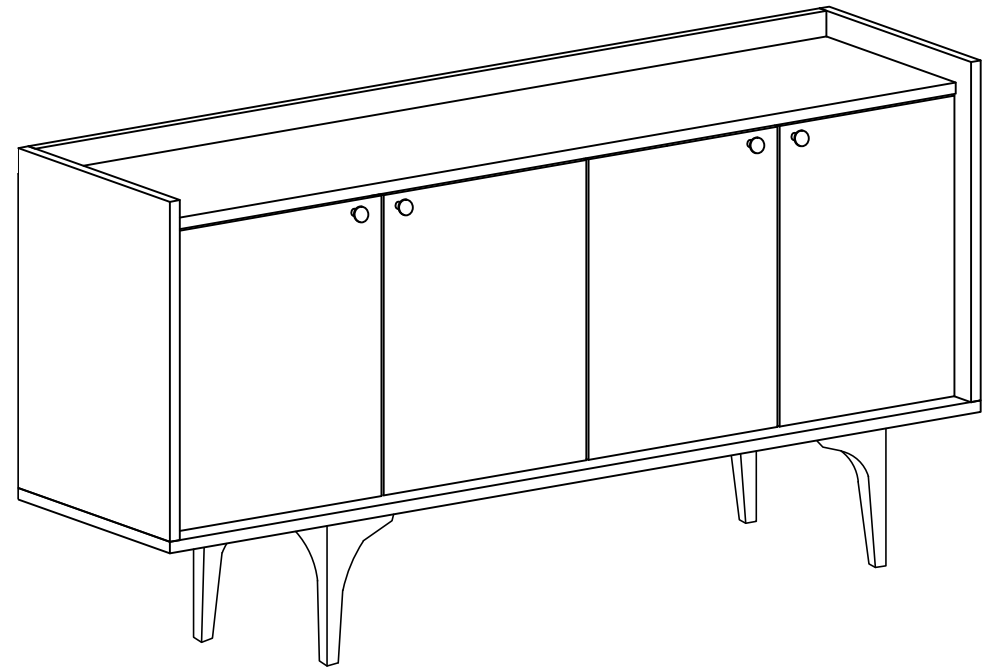

DEC0048 ERIS

DECORMET

## MATERIALS

max.  
40 kg

15 min.

 x13	 x13	 x13	 x15	 x8	 x4	 x4
<b>B</b>	<b>A</b>	<b>C</b>	<b>D</b>	<b>AH</b>	<b>R</b>	<b>T</b>
MINIFIX BODY	MINIFIX GIB	MIN.STOPPER	DOWEL	SHELF BUTTON	HANDLE	HINGE (CRANK 7)
 X 12	 x4	 x36	 x4	 x4	 x4	
<b>EV</b>	<b>U</b>	<b>I</b>	<b>BN</b>	<b>AJ</b>	<b>O</b>	
4x35 SCREW	HINGE (CRANK 16)	3,5x18 SCREW	250 mm PVC LEG	PLASTIC JOINING	HANDLE SCREW	

NO	DEC0048 ERIS	PIECE
1	BOTTOM PART	1 PC
2	LEFT PART	1 PC
3	MIDDLE PART	2 PCS
4	TOP PART	1 PC
5	MIDDLE PART	1 PC
6	RIGHT PART	1 PC
7	BACK PART	1 PC
8	SHELF PARTS	2 PCS
9	COVER/ LEFT PARTS	2 PCS
10	COVER/RIGHT PARTS	2 PCS