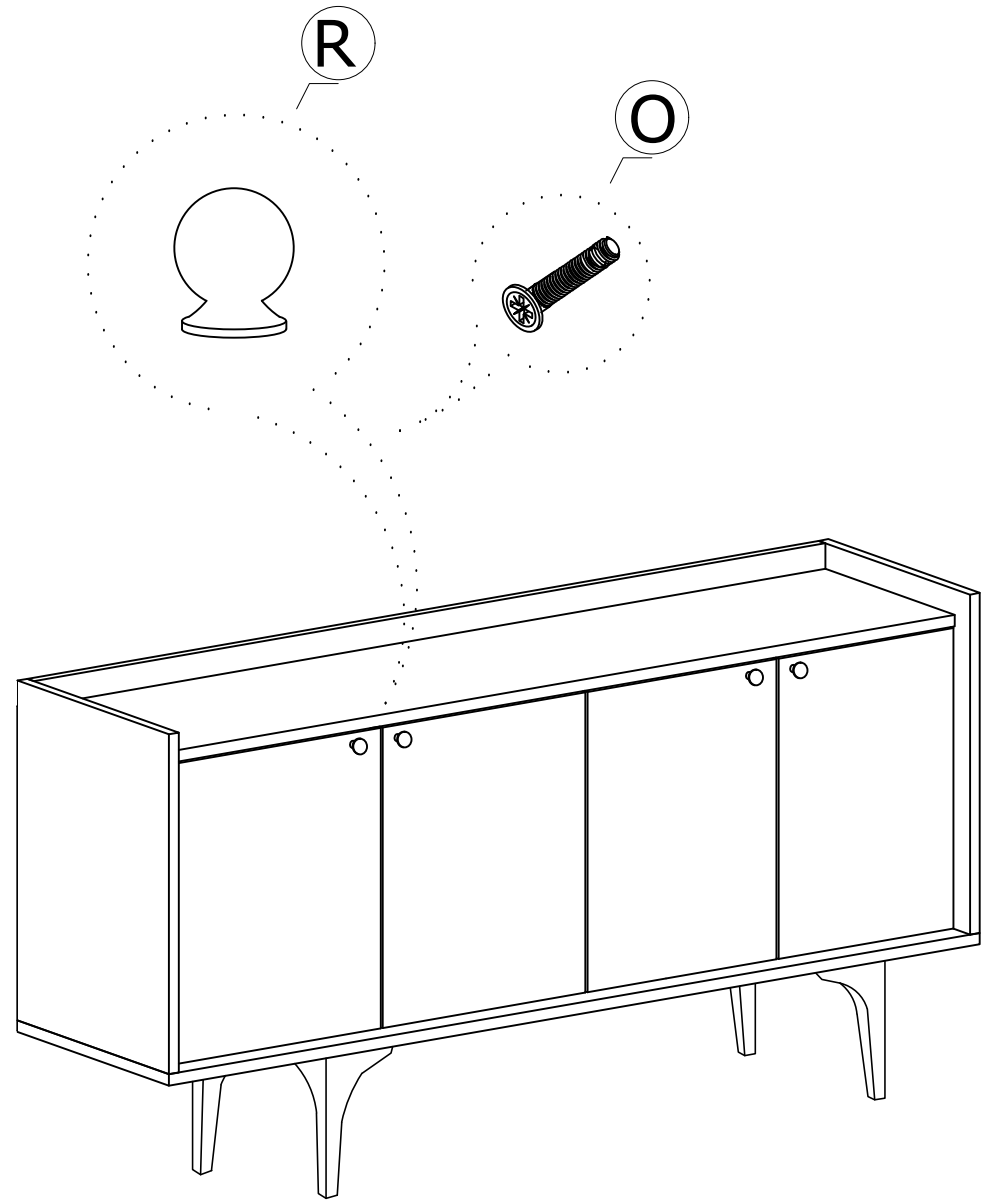

DEC0048 ERIS

DECORMET

## MATERIALS

max.  
40 kg

15 min.

 x13	 x13	 x13	 x15	 x8	 x4	 x4
<b>B</b>	<b>A</b>	<b>C</b>	<b>D</b>	<b>AH</b>	<b>R</b>	<b>T</b>
MINIFIX BODY	MINIFIX GIB	MIN.STOPPER	DOWEL	SHELF BUTTON	HANDLE	HINGE (CRANK 7)
 X 12	 x4	 x36	 x4	 x4	 x4	
<b>EV</b>	<b>U</b>	<b>I</b>	<b>BN</b>	<b>AJ</b>	<b>O</b>	
4x35 SCREW	HINGE (CRANK 16)	3,5x18 SCREW	250 mm PVC LEG	PLASTIC JOINING	HANDLE SCREW	

NO	DEC0048 ERIS	PIECE
1	BOTTOM PART	1 PC
2	LEFT PART	1 PC
3	MIDDLE PART	2 PCS
4	TOP PART	1 PC
5	MIDDLE PART	1 PC
6	RIGHT PART	1 PC
7	BACK PART	1 PC
8	SHELF PARTS	2 PCS
9	COVER/ LEFT PARTS	2 PCS
10	COVER/RIGHT PARTS	2 PCS