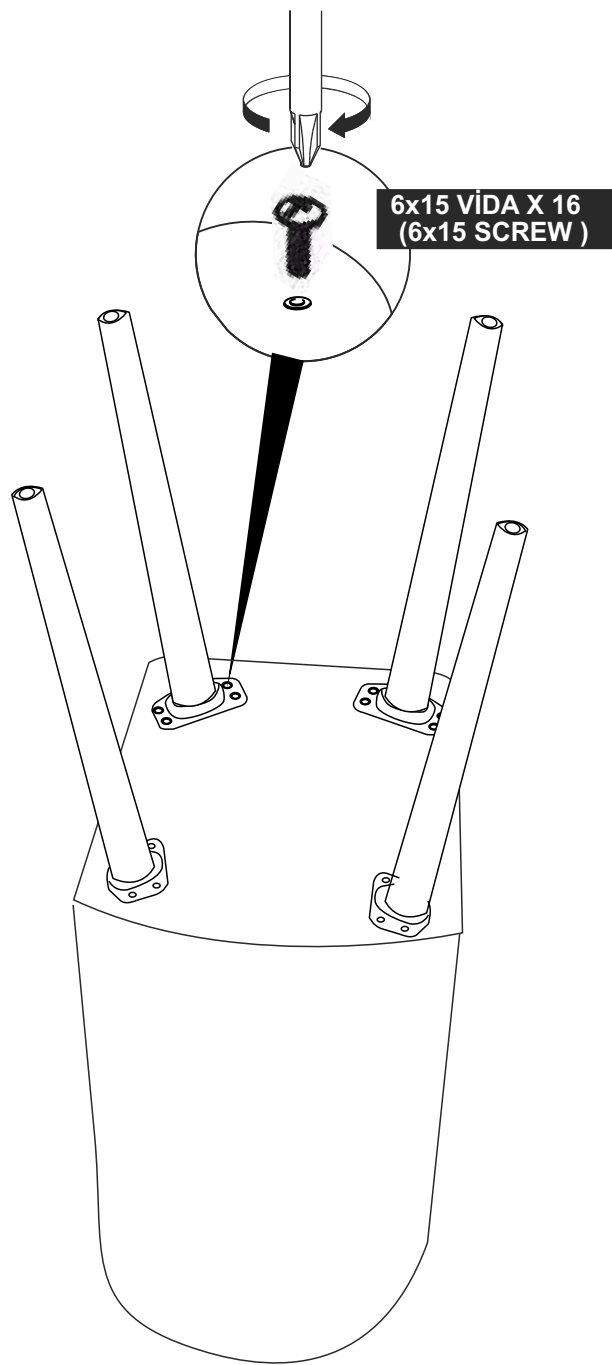

## AKSESUAR LİSTESİ / ACCESSORY LIST

			
<b>AYAK DEMİRİ X 4 ( İRON )</b>	<b>AHŞAP AYAK X 4 ( FURNİTURE LEG )</b>	<b>SOMUN X 4 ( BOLD NUT )</b>	<b>6x15 VİDA X 16 (6x15 SCREW )</b>
			
<b>ANAHTAR X 1 ( WRENCH )</b>			

\* AKSESUARLARI GÖSTERİLDİĞİ GİBİ DÜZ BİR ZEMİN ÜZERİNDE TAKINIZ...

\* ÜRÜNÜ KURARKEN MONTAJ SIRASINI TAKİP EDİNİZ

\* FIX THE ACCESORIES AS SHOWN FOLLOW THE  
INSTALLATION SEQUENCE WHILE INSTALLING THE PRODUCT.

2

3

4

5

6 X 40 CİVATA x 8

## VİNA BENCH KURULUM ŞEMASI

6 X 40 CİVATA x 8