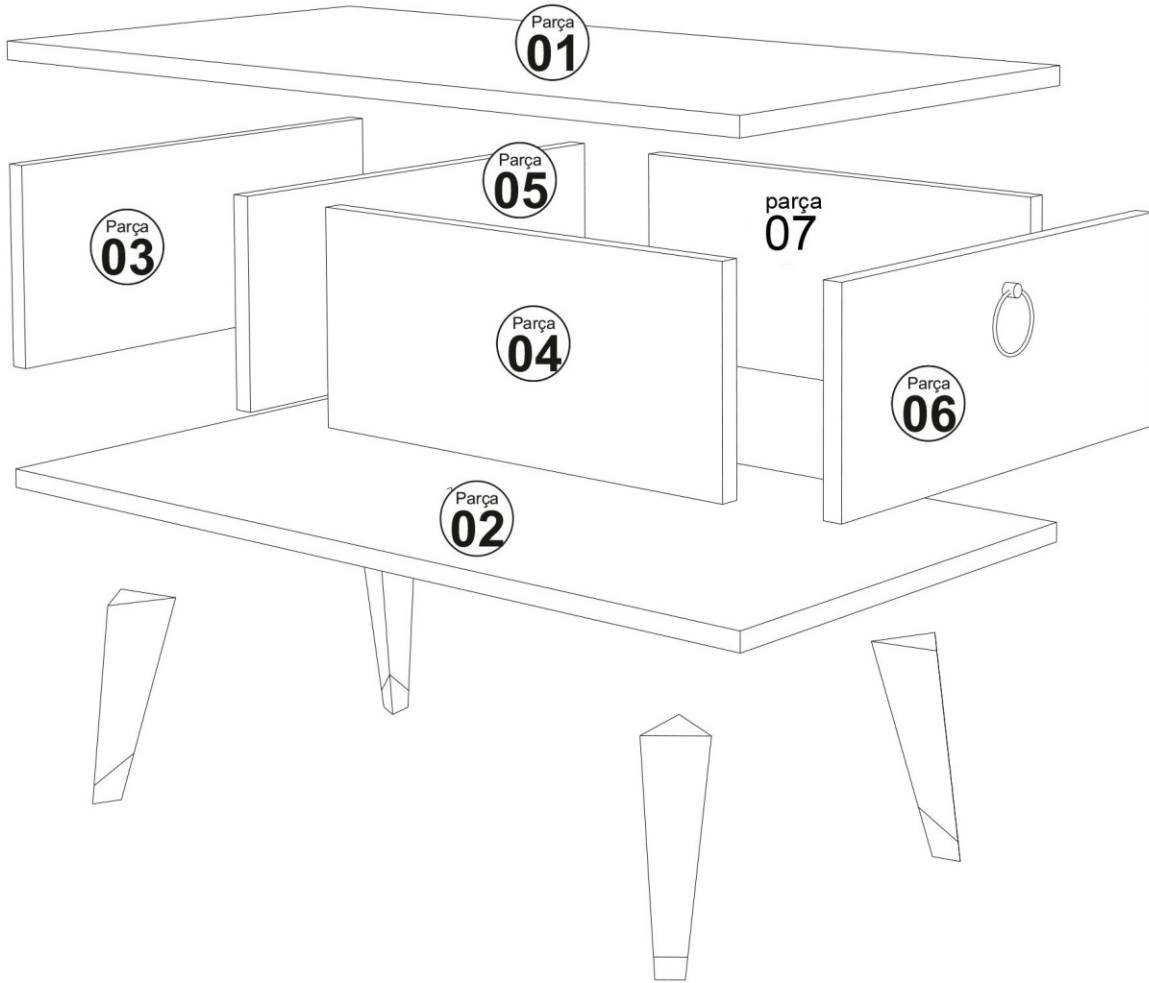

PARÇA KODLAMA / GENERAL VIEW