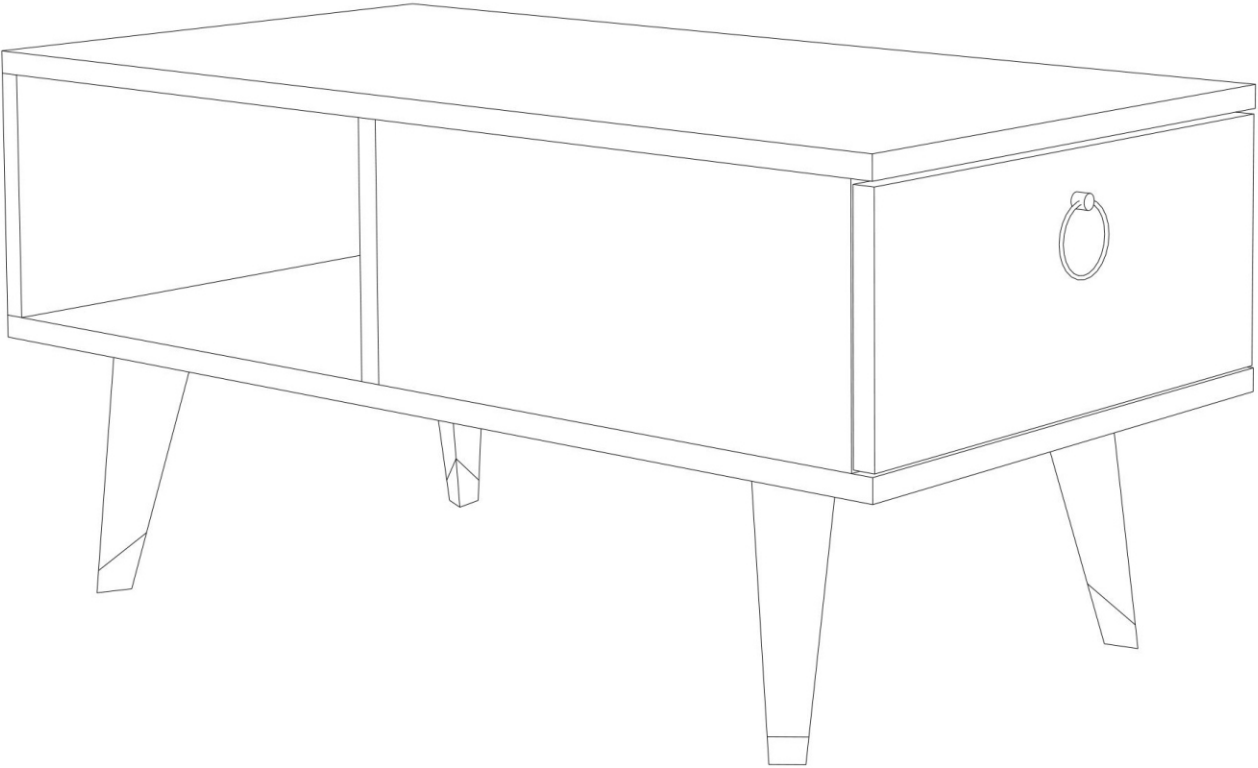

COFFLE TABLE DELUX ORTA SEHPA

SHP 2003

MONTAJ VE KULLANIM KLAVUZU ASSEMBLYMANUEL

Bu modül iki kişi tarafından kurulmalıdır.
This unit should be assembled by two persons.

AKSESUAR LİSTESİ/ ACCESSORY LIST

Bu modülün kurulumu için gerekli olan araçlar.