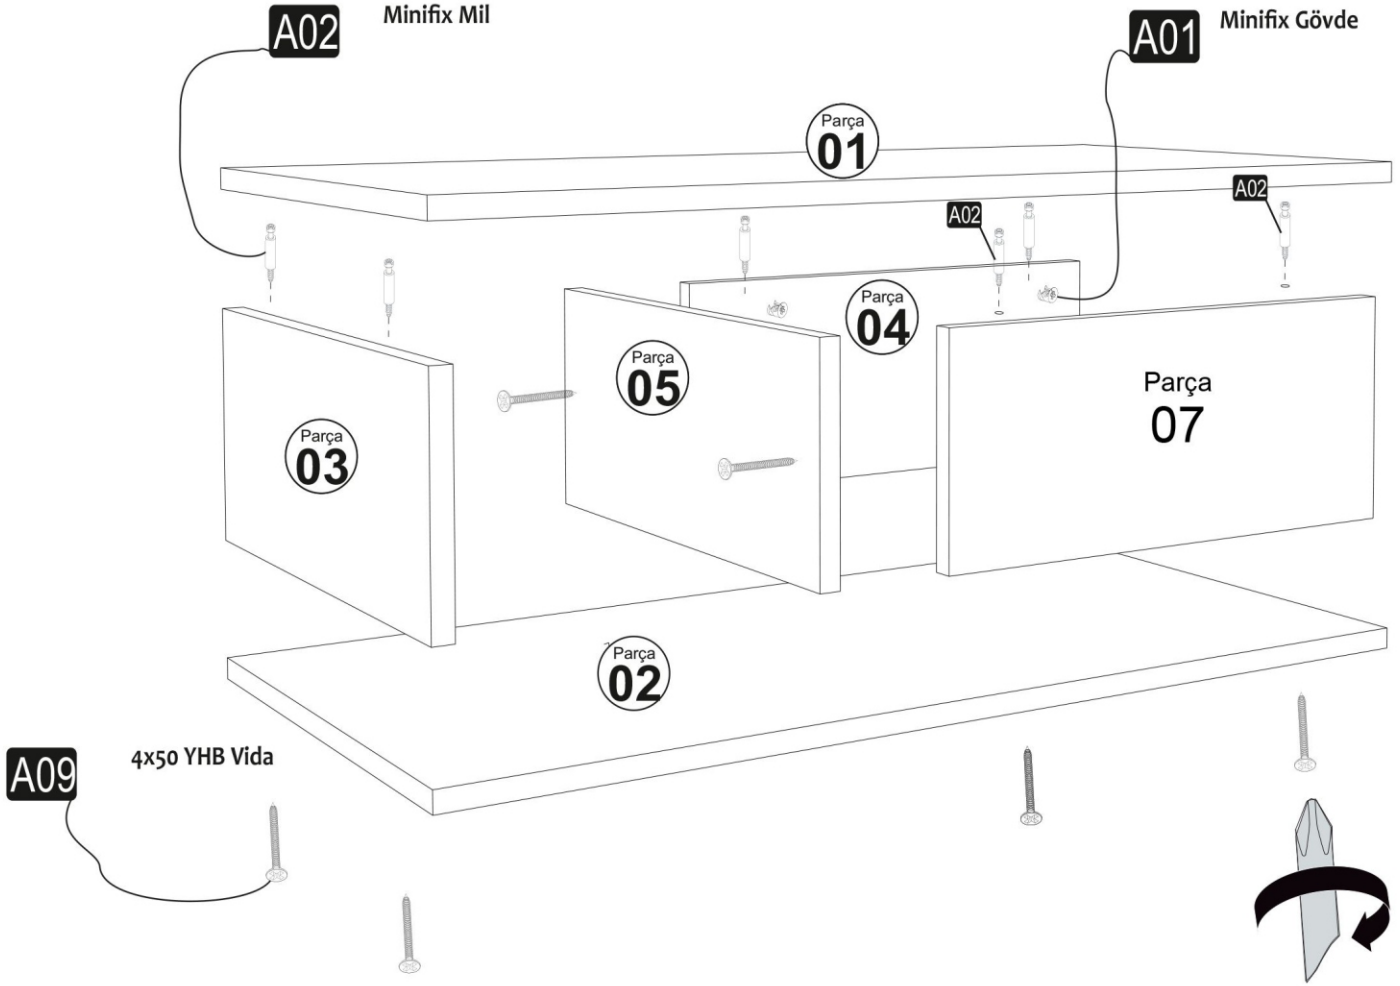

COFFLE TABLE DELUX ORTA SEHPA

SHP 2003

MONTAJ VE KULLANIM KLAVUZU ASSEMBLYMANUEL

Bu modül iki kişi tarafından kurulmalıdır.
This unit should be assembled by two persons.

AKSESUAR LİSTESİ/ ACCESSORY LIST

Bu modülün kurulumu için gerekli olan araçlar.

A10 3,5x18 YHB Vida  24x	A01 Minifix Gövde  6x	A02 Minifix Mil  6x	A18 KÜÇÜK HALKA KULP  1x	A38 PRAMİT Plastik Ayak  4x
A14 M4x22 Kulp Vidası  1x	A04 Minifix Tapa  6x	A09 4x50 YHB Vida  8x	A16 Küçük Yapışkan Tapa  8x	A11 Tam Deve Boynu Menteşe  2x

PARÇA KODLAMA / GENERAL VIEW

MONTAJKILAVUZU /ASSEMBLYMANUEL

A38 PRAMİT Plastik Ayak

A10 3,5x18 YHB Vida

A04