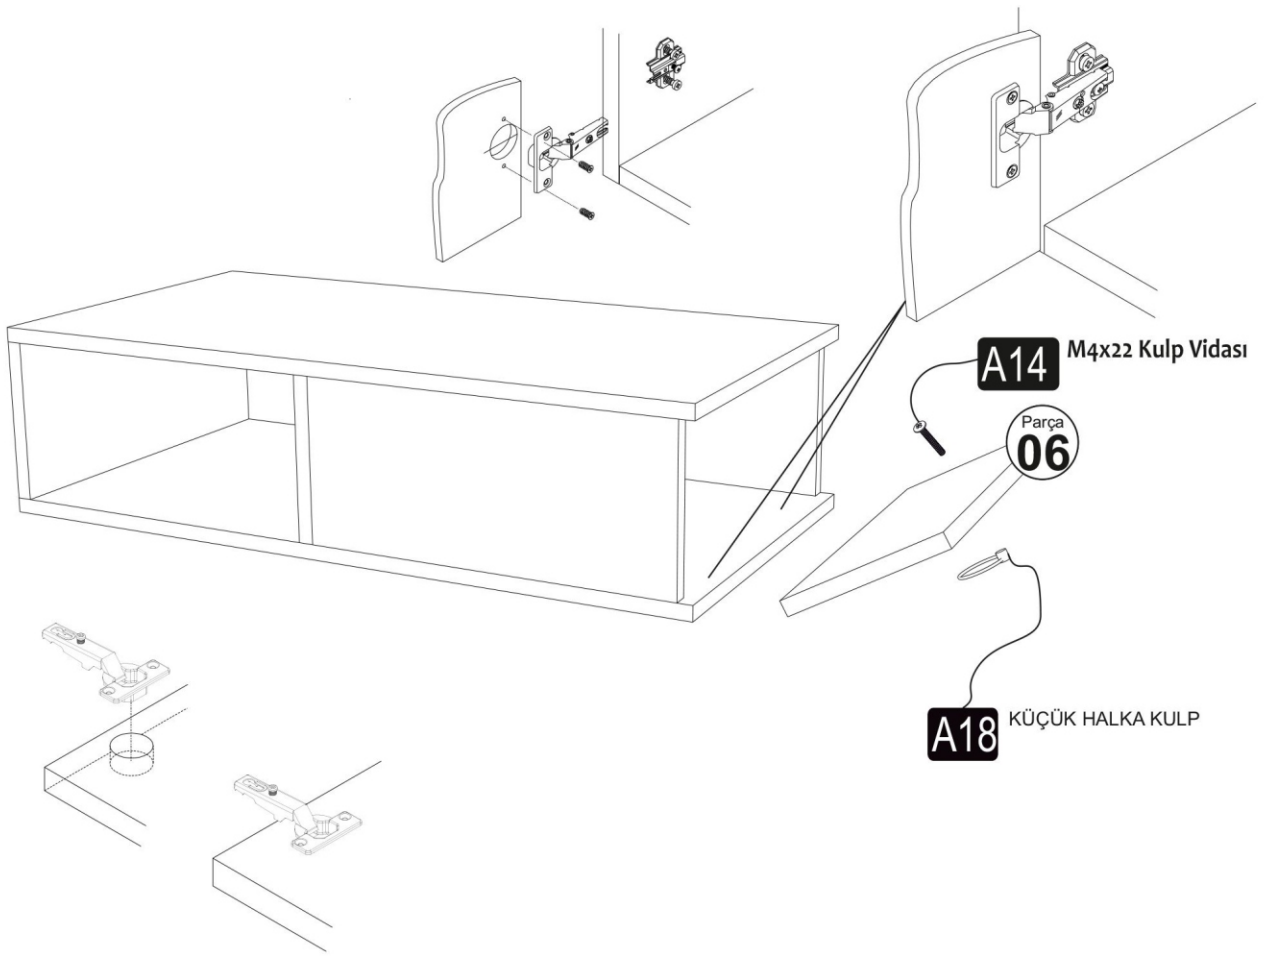

COFFLE TABLE DELUX ORTA SEHPA

SHP 2003

MONTAJ VE KULLANIM KLAVUZU ASSEMBLYMANUEL

Bu modül iki kişi tarafından kurulmalıdır.
This unit should be assembled by two persons.

AKSESUAR LİSTESİ/ ACCESSORY LIST

Bu modülün kurulumu için gerekli olan araçlar.

A10 3,5x18 YHB Vida  24x	A01 Minifix Gövde  6x	A02 Minifix Mil  6x	A18 KÜÇÜK HALKA KULP  1x	A38 PRAMİT Plastik Ayak  4x
A14 M4x22 Kulp Vidası  1x	A04 Minifix Tapa  6x	A09 4x50 YHB Vida  8x	A16 Küçük Yapışkan Tapa  8x	A11 Tam Deve Boynu Menteşe  2x

PARÇA KODLAMA / GENERAL VIEW

MONTAJKILAVUZU /ASSEMBLYMANUEL

A38 PRAMİT Plastik Ayak

A10 3,5x18 YHB Vida

A04