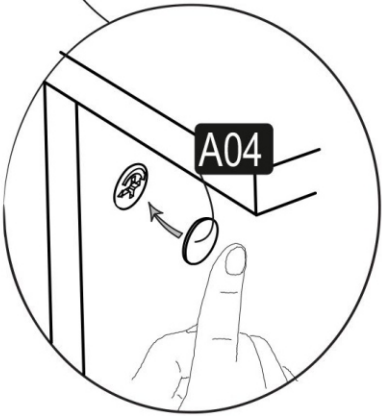

PARÇA KODLAMA / GENERAL VIEW

MONTAJKILAVUZU /ASSEMBLYMANUEL

A38 PRAMİT Plastik Ayak

A10 3,5x18 YHB Vida

A04