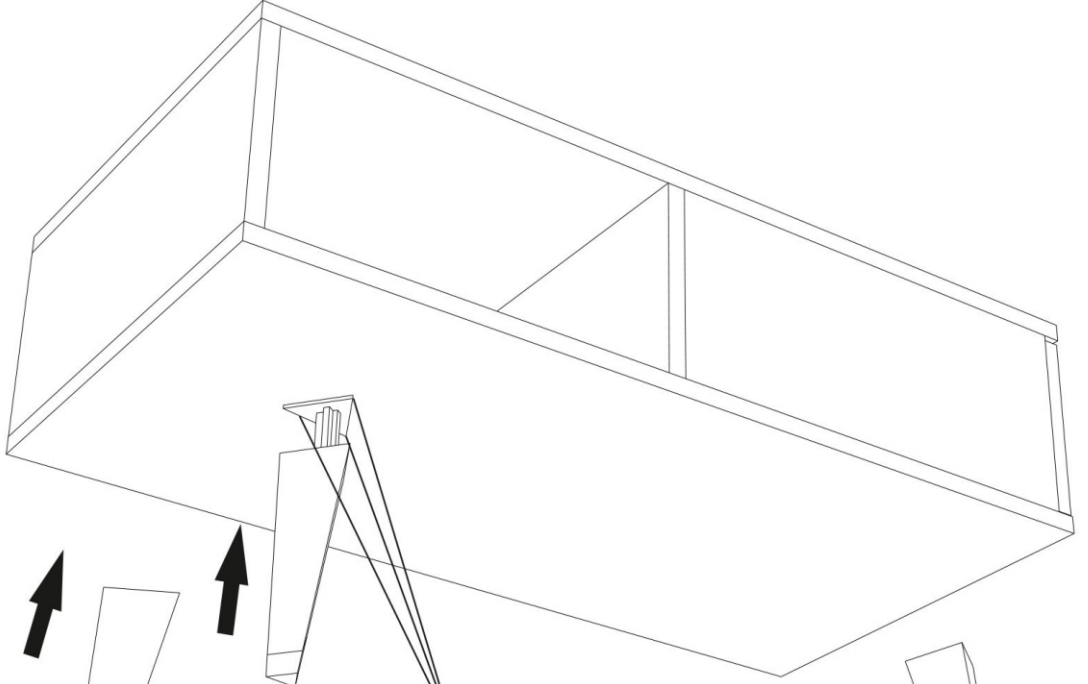

A38 PRAMİT Plastik Ayak

A10 3,5x18 YHB Vida

A04