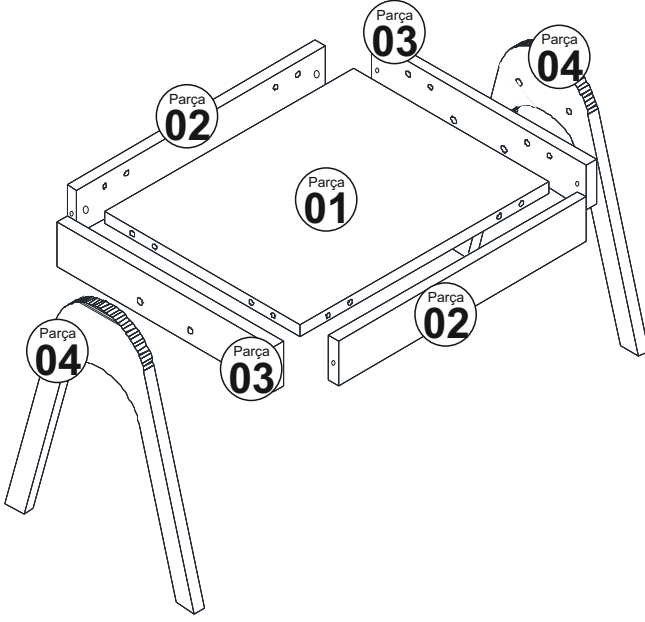

# Montaj Talimatı

# Roma Zigon Sehpa

S 1

Bu modülün kurulumu için gerekli olan araçlar.

## MONTAJ PARÇALARI

NO	En	Boy	Kalınlık	Adet
1	450	355	18	3
2	450	70	18	6
3	392	70	18	6
4	Ayak			6

Sayın Müşterimiz,

Satınalmış olduğunuz bu ürün sizlere ulaşmadan önce tarafımızdan tüm testlere ve kontrollere tabii tutulmuştur.