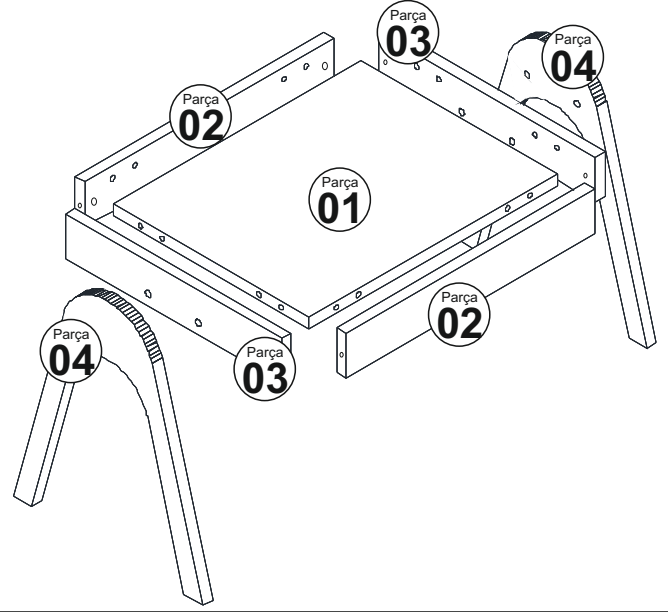

# Montaj Talimatı

# Roma Zigon Sehpa

S 1

Bu modülün kurulumu için gerekli olan araçlar.

## MONTAJ PARÇALARI

NO	En	Boy	Kalınlık	Adet
1	450	355	18	3
2	450	70	18	6
3	392	70	18	6
4	Ayak			6

Sayın Müşterimiz,

Satınalmış olduğunuz bu ürün sizlere ulaşmadan önce tarafımızdan tüm testlere ve kontrollere tabii tutulmuştur.