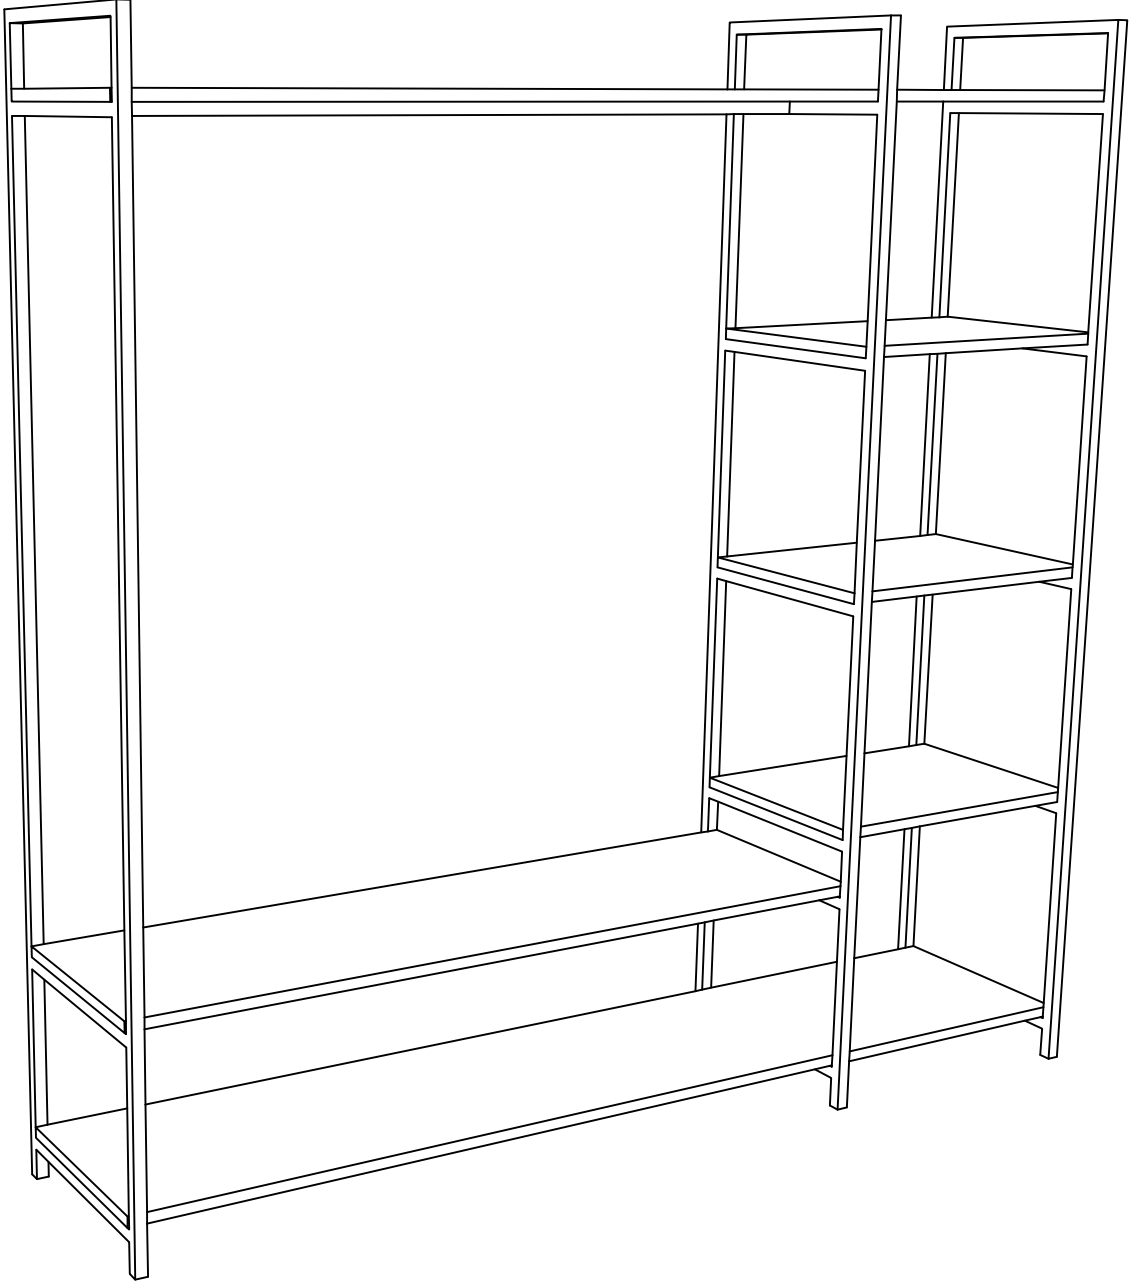

LACIVERT MİMARLIK

GARDOLAP L606-L607-L615 / WARDROBE L606-L607-L615

DİKKAT !

Değerli Müşterimiz,
Satın almış olduğunuz ürünü eksiksiz ve kolayca kurabilmeniz için hazırlamış olduğumuz klavuzu dikkatlice ve sırasıyla uygulamanızı öneririz.