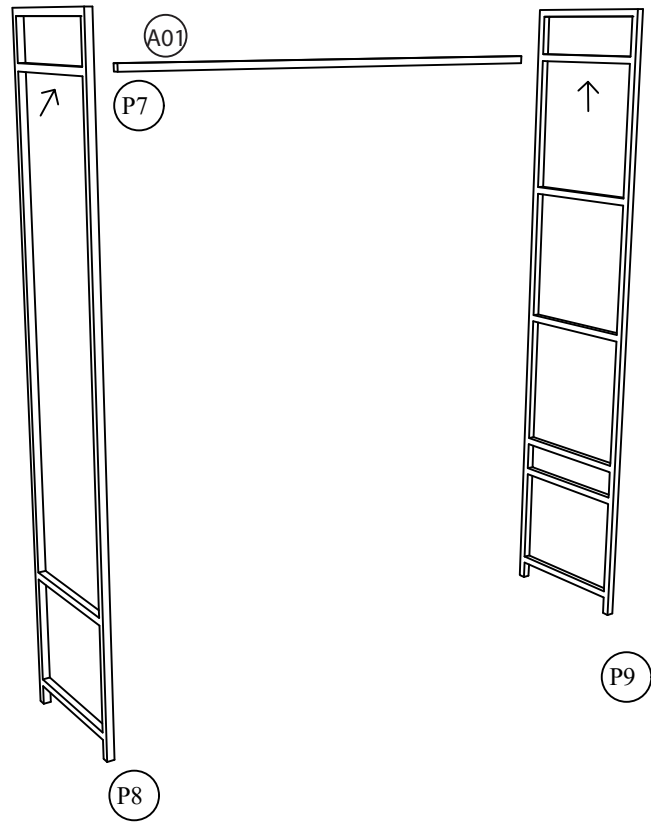

We work with care, but if there is any problem, you can call.

Contact Information:

✉ siparis@reklamlacivert.com

Aksesuar Listesi

4X35 VİDA x28	DEMİR BAĞLANTI VİDASI X2		
 A08	 A01		

Parça Listesi

P1-P2 180X35,5 CM	P3 132X35,5 CM	P4-P5-P6 50X35,5 CM	P7 146,4X30 CM	P8 105X60 CM	P9 101X2 CM
					
P10 72X58 CM					
					

1

2

3