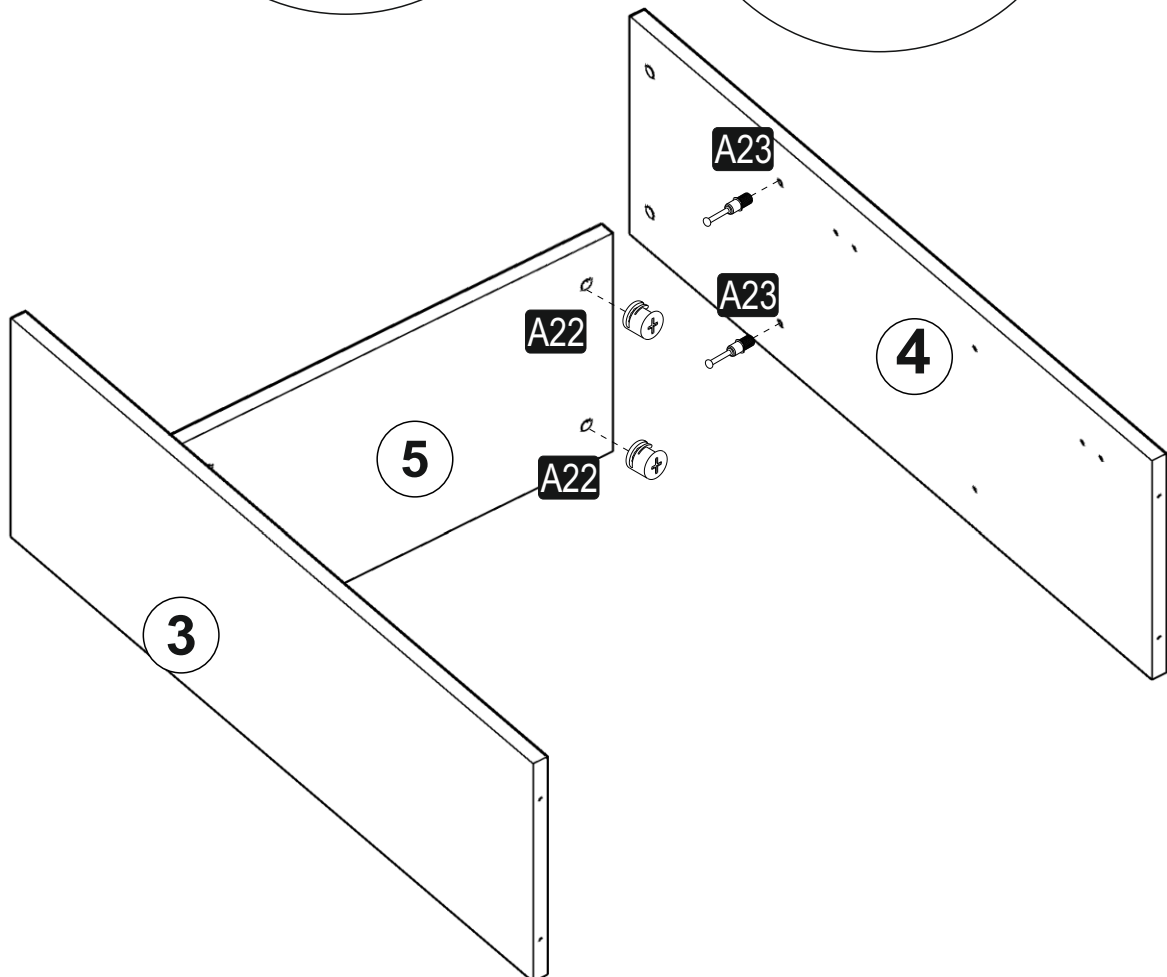

# ACCESSORY LIST

# MOON

<b>A23</b> Minifix M8  8x34 <b>8x</b>	<b>A22</b> Minifix G18  15x14 <b>8x</b>	<b>A17</b> 4x50  <b>4x</b>	<b>A18</b> 3,5x18  <b>28x</b>	<b>A65</b> RP  <b>4x</b>
<b>C02</b> SDM  <b>4x</b>	<b>C04</b> MA  <b>4x</b>	<b>C06</b> DÜZ KULP SİYAH  <b>2x</b>	<b>A49</b> KLPVD 20mm  <b>4x</b>	<b>A66</b> ÜÇGEN AYK  <b>4x</b>
<b>A48</b> AC  <b>25x</b>	<b>A06</b> 18 mm 1.RENK  <b>8x</b>	<b>0x</b>	<b>0x</b>	<b>0x</b>

## GENERAL VIEW

1

2

3

4

5

6