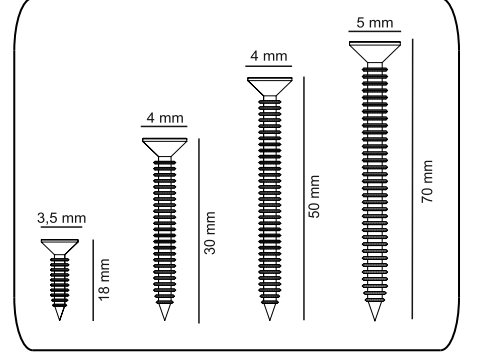

TV

LENI TV STAND

TV-1036

ASSEMBLY MANUEL

DİKKAT!!

Ürünlerimiz minifiks sistemlidir. Lütfen montaj işlemine geçmeden önce aşağıdaki bilgilendirmeyi anlamaya çalışın.

ATTENTION !!

Minifix is the main connection material used in products. Before starting assembly, please check the drawings below.

This unit should be assembled by two persons.

ACCESSORY LIST

The necessary tools (not included)

A01 Minifix Gövde  12x	A02 Minifix Mil  12x	A14 M4x22 Kulp Vidası  4x	A13 Mentşe Atlığı  4x	A11 Tam Deve Boynu Mentşe  4x
A04 Minifix Tapa  12x	 4x	A24 128 mm Kulp  2x	A10 3,5x18 YHB Vida  36x	A28 Arkalık Çivisi  20x