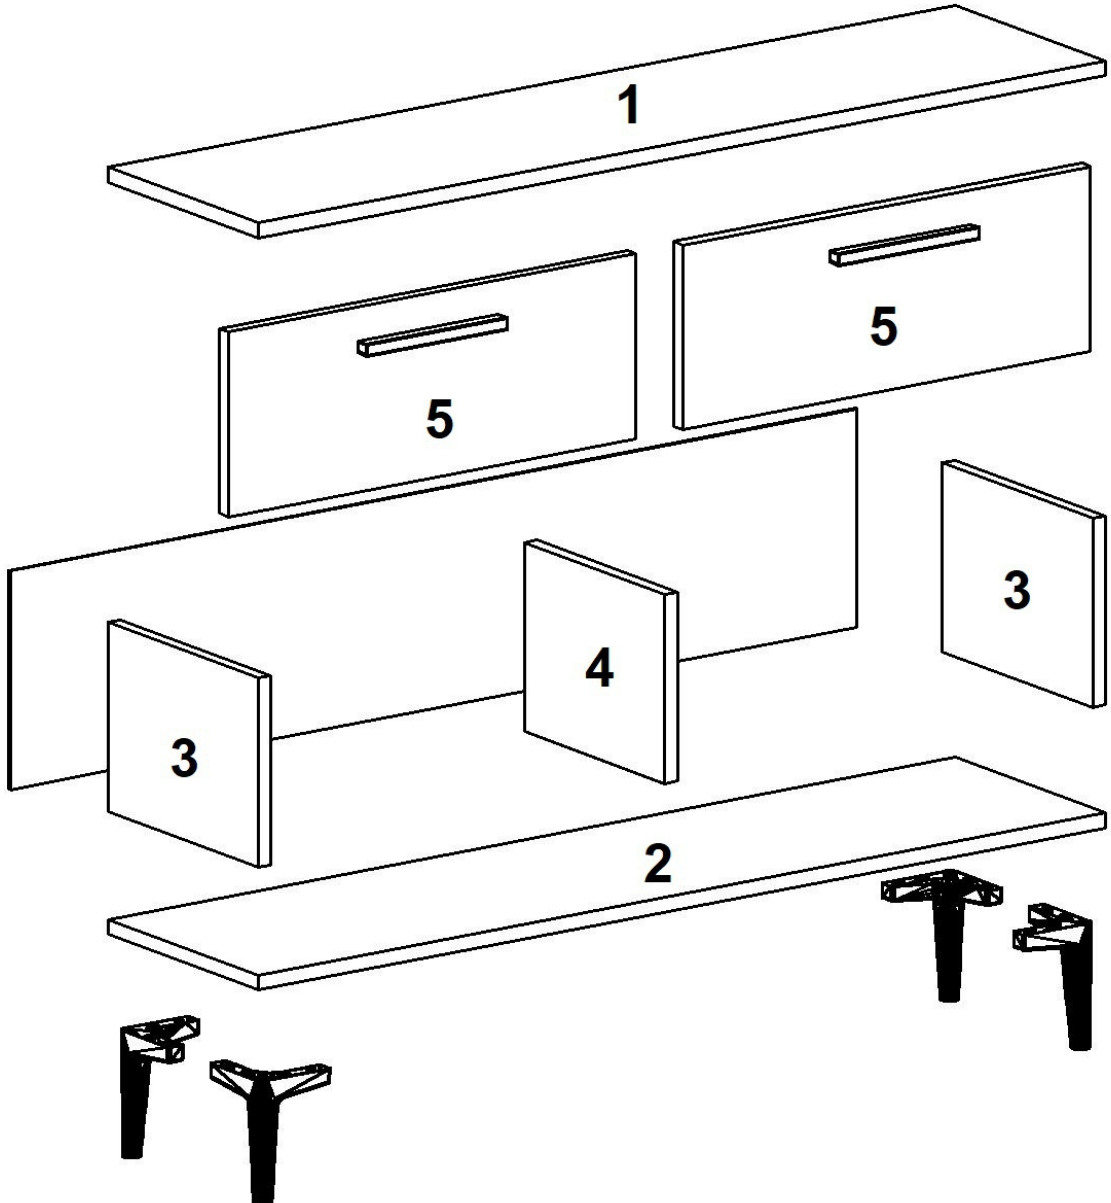

GENERAL VIEW