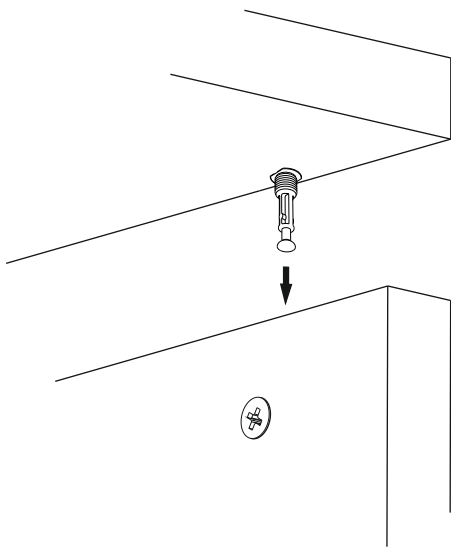

TV

LENI TV STAND

TV-1036

ASSEMBLY MANUEL

DİKKAT!!

Ürünlerimiz minifiks sistemlidir. Lütfen montaj işlemine geçmeden önce aşağıdaki bilgilendirmeyi anlamaya çalışın.

ATTENTION !!

Minifix is the main connection material used in products. Before starting assembly, please check the drawings below.