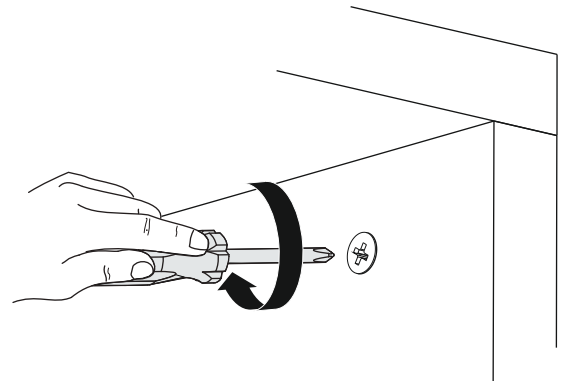

TV

LENI TV STAND

TV-1036

ASSEMBLY MANUEL

DİKKAT!!

Ürünlerimiz minifiks sistemlidir. Lütfen montaj işlemine geçmeden önce aşağıdaki bilgilendirmeyi anlamaya çalışın.

ATTENTION !!

Minifix is the main connection material used in products. Before starting assembly, please check the drawings below.