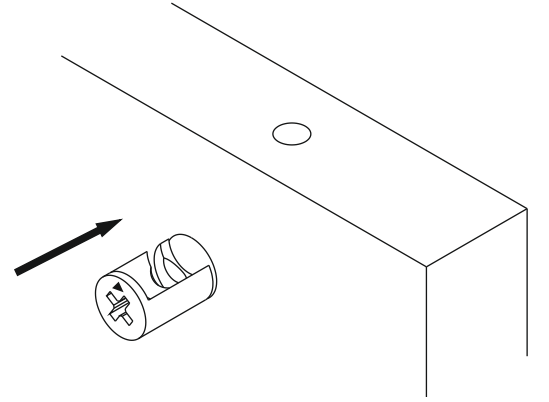

TV

LENI TV STAND

TV-1036

ASSEMBLY MANUEL

DİKKAT!!

Ürünlerimiz minifiks sistemlidir. Lütfen montaj işlemine geçmeden önce aşağıdaki bilgilendirmeyi anlamaya çalışın.

ATTENTION !!

Minifix is the main connection material used in products. Before starting assembly, please check the drawings below.

This unit should be assembled by two persons.

ACCESSORY LIST

The necessary tools (not included)

A01 Minifix Gövde  12x	A02 Minifix Mil  12x	A14 M4x22 Kulp Vidası  4x	A13 Mentşe Atlığı  4x	A11 Tam Deve Boynu Mentşe  4x
A04 Minifix Tapa  12x	 4x	A24 128 mm Kulp  2x	A10 3,5x18 YHB Vida  36x	A28 Arkalık Çivisi  20x