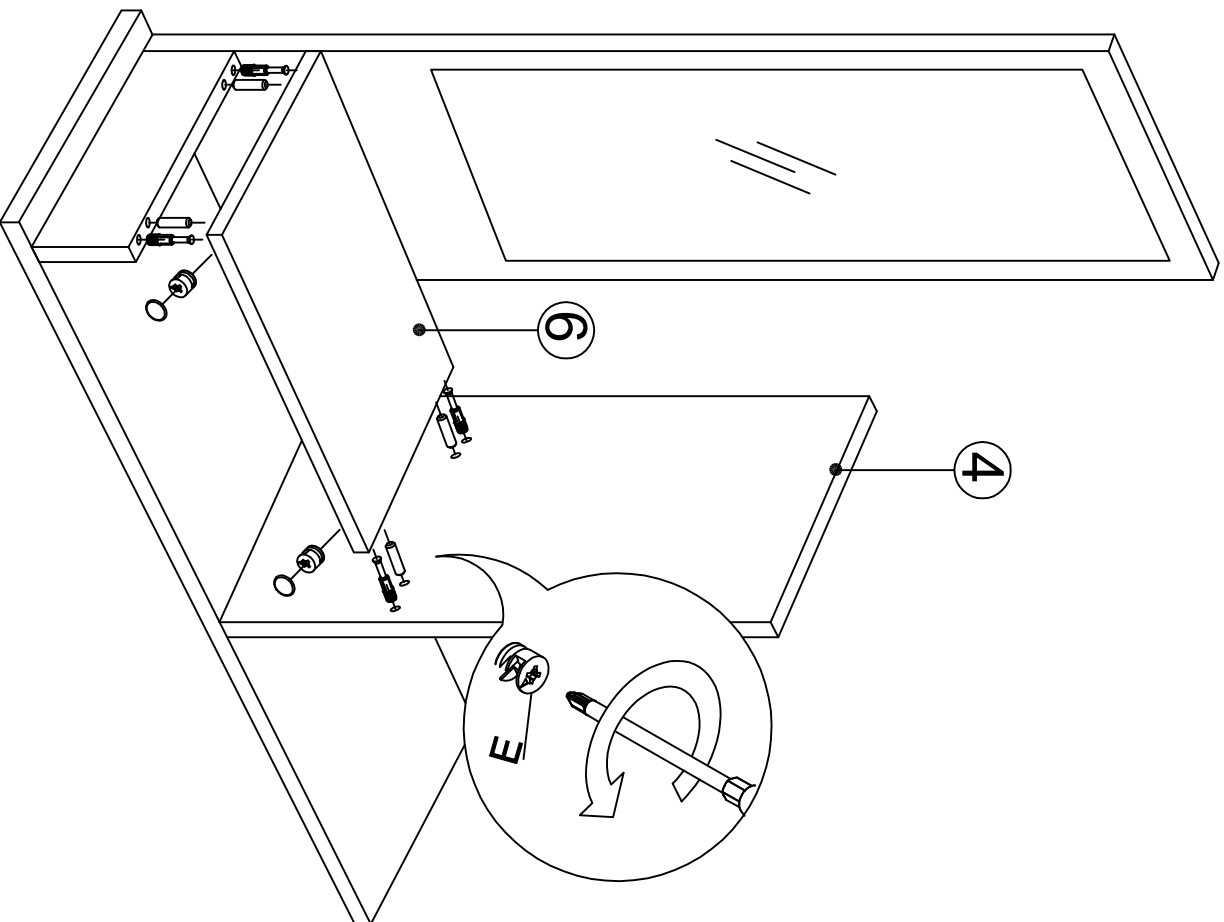

DEC20076 ANDY

DECORMET

MATERIALS

				
<b>E</b>	<b>F</b>	<b>G</b>	<b>H</b>	
<b>MINIFIX BODY</b>	<b>MINIFIX GIB</b>	<b>DOWEL</b>	<b>HINGE</b>	
				
<b>O</b>	<b>P</b>	<b>Z</b>	<b>XX</b>	<b>XR</b>
<b>STOPPER</b>	<b>3.5x18 SCREW</b>	<b>MIN STOPPER</b>	<b>6x80 SCREW</b>	<b>SHELF PIN</b>

NO	NAME	PC
1	BOTTOM PART	1 PC
2	MIRROR PART	1 PC
3	LEFT PART	1 PC
4	TOP PART	1 PC
5	FIXED PART	1 PC
6	MIDDLE PART	1 PC
7	RIGHT PART	1 PC
8	BACK PART	1 PC
9	TOP PART	1 PC
10	SHELF PARTS	2 PCS
11	COVER PARTS	2 PCS
12	HANGER PART	1 PC