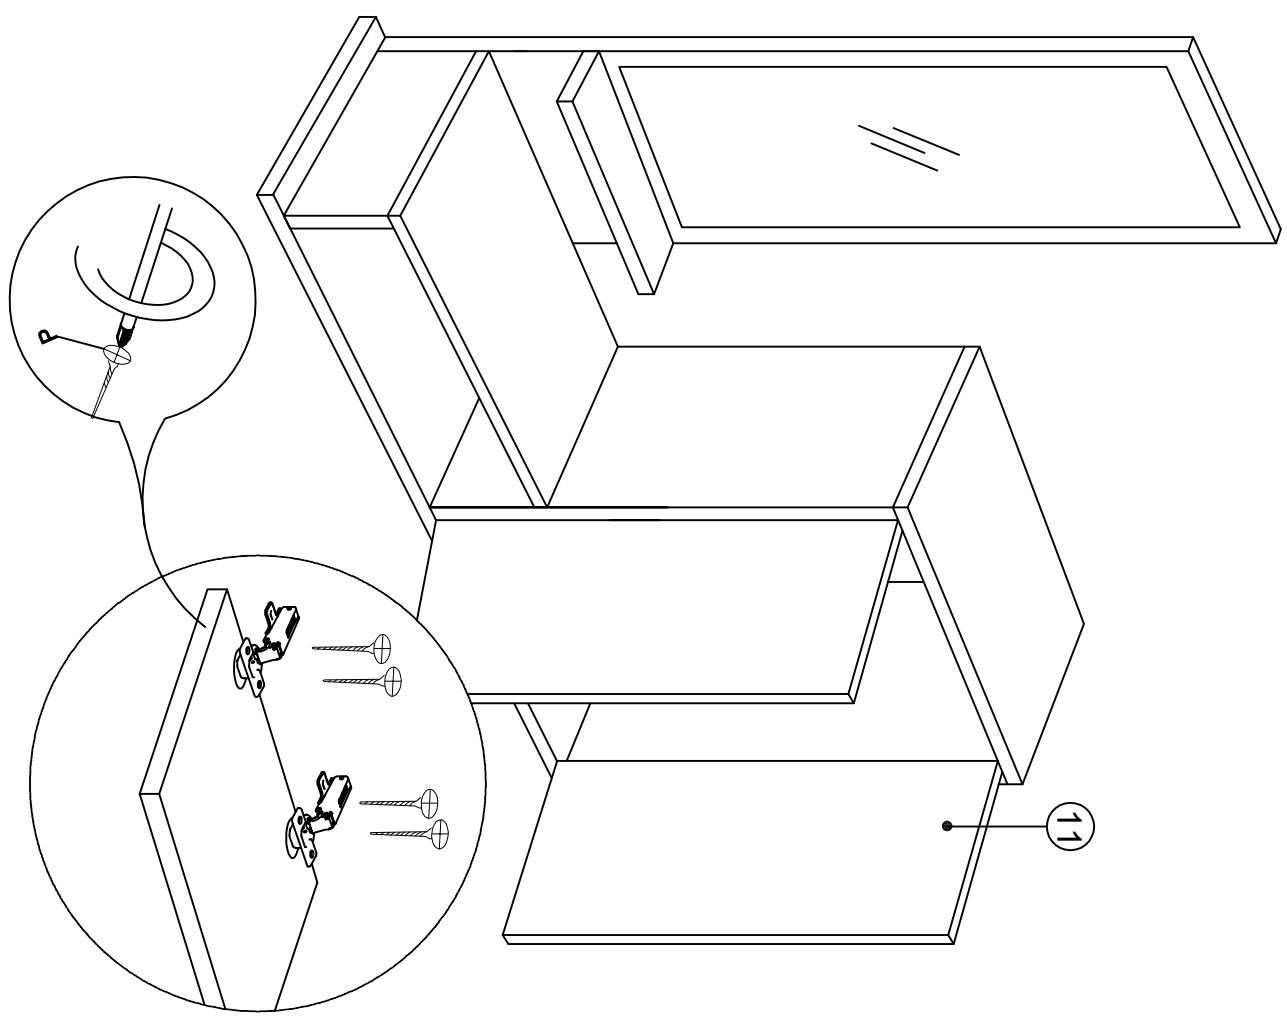

DEC20076 ANDY

DECORMET

MATERIALS

				
<b>E</b>	<b>F</b>	<b>G</b>	<b>H</b>	
<b>MINIFIX BODY</b>	<b>MINIFIX GIB</b>	<b>DOWEL</b>	<b>HINGE</b>	
				
<b>O</b>	<b>P</b>	<b>Z</b>	<b>XX</b>	<b>XR</b>
<b>STOPPER</b>	<b>3.5x18 SCREW</b>	<b>MIN STOPPER</b>	<b>6x80 SCREW</b>	<b>SHELF PIN</b>

NO	NAME	PC
1	BOTTOM PART	1 PC
2	MIRROR PART	1 PC
3	LEFT PART	1 PC
4	TOP PART	1 PC
5	FIXED PART	1 PC
6	MIDDLE PART	1 PC
7	RIGHT PART	1 PC
8	BACK PART	1 PC
9	TOP PART	1 PC
10	SHELF PARTS	2 PCS
11	COVER PARTS	2 PCS
12	HANGER PART	1 PC