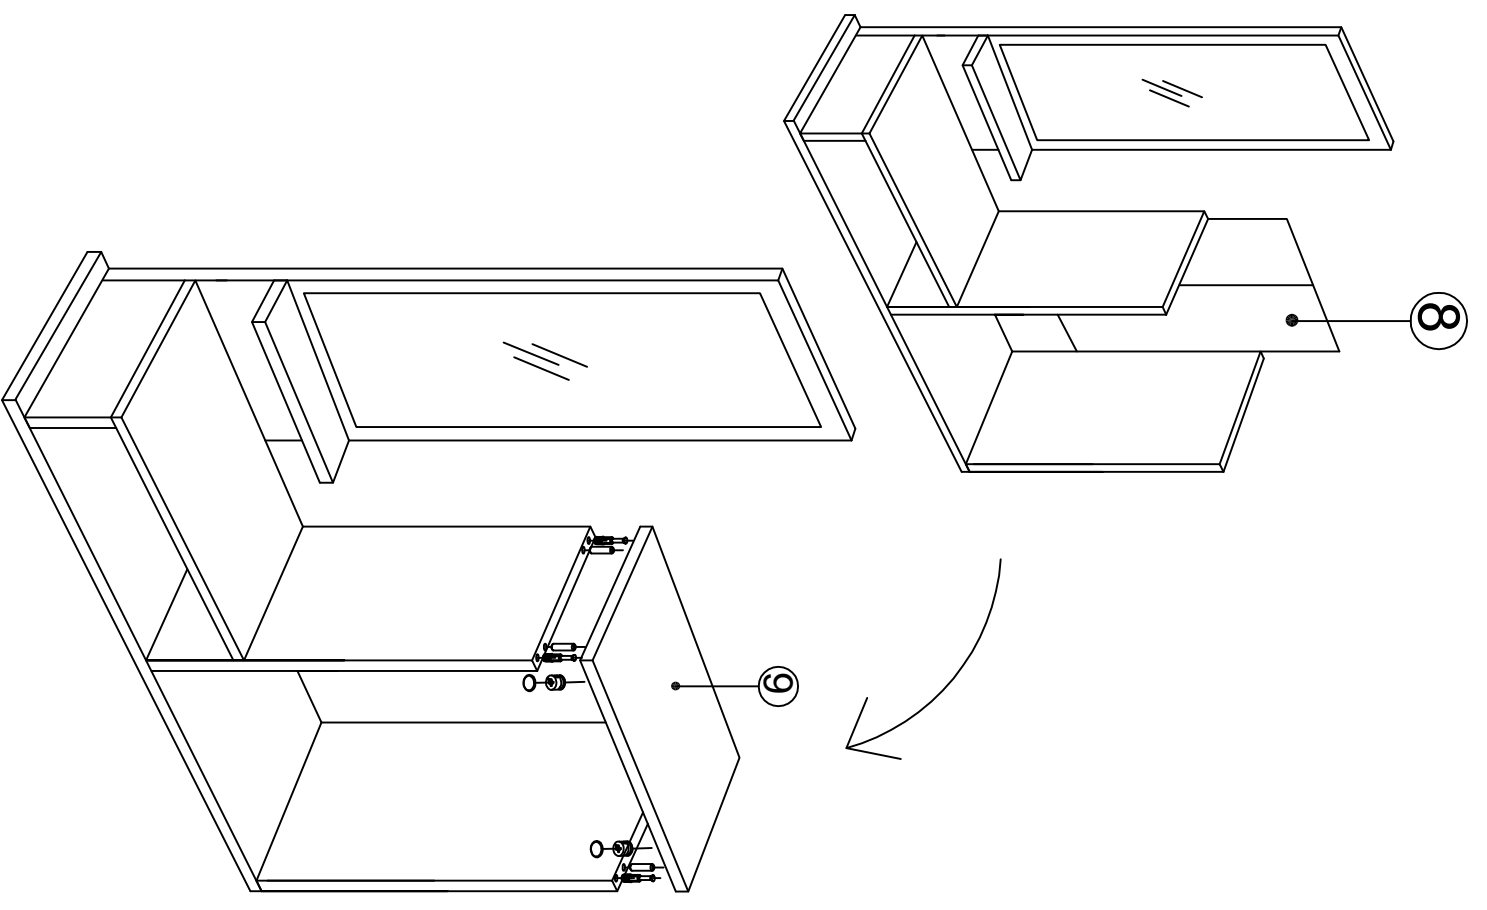

DEC20076 ANDY

DECORMET

MATERIALS

				
<b>E</b>	<b>F</b>	<b>G</b>	<b>H</b>	
<b>MINIFIX BODY</b>	<b>MINIFIX GIB</b>	<b>DOWEL</b>	<b>HINGE</b>	
				
<b>O</b>	<b>P</b>	<b>Z</b>	<b>XX</b>	<b>XR</b>
<b>STOPPER</b>	<b>3.5x18 SCREW</b>	<b>MIN STOPPER</b>	<b>6x80 SCREW</b>	<b>SHELF PIN</b>

NO	NAME	PC
1	BOTTOM PART	1 PC
2	MIRROR PART	1 PC
3	LEFT PART	1 PC
4	TOP PART	1 PC
5	FIXED PART	1 PC
6	MIDDLE PART	1 PC
7	RIGHT PART	1 PC
8	BACK PART	1 PC
9	TOP PART	1 PC
10	SHELF PARTS	2 PCS
11	COVER PARTS	2 PCS
12	HANGER PART	1 PC