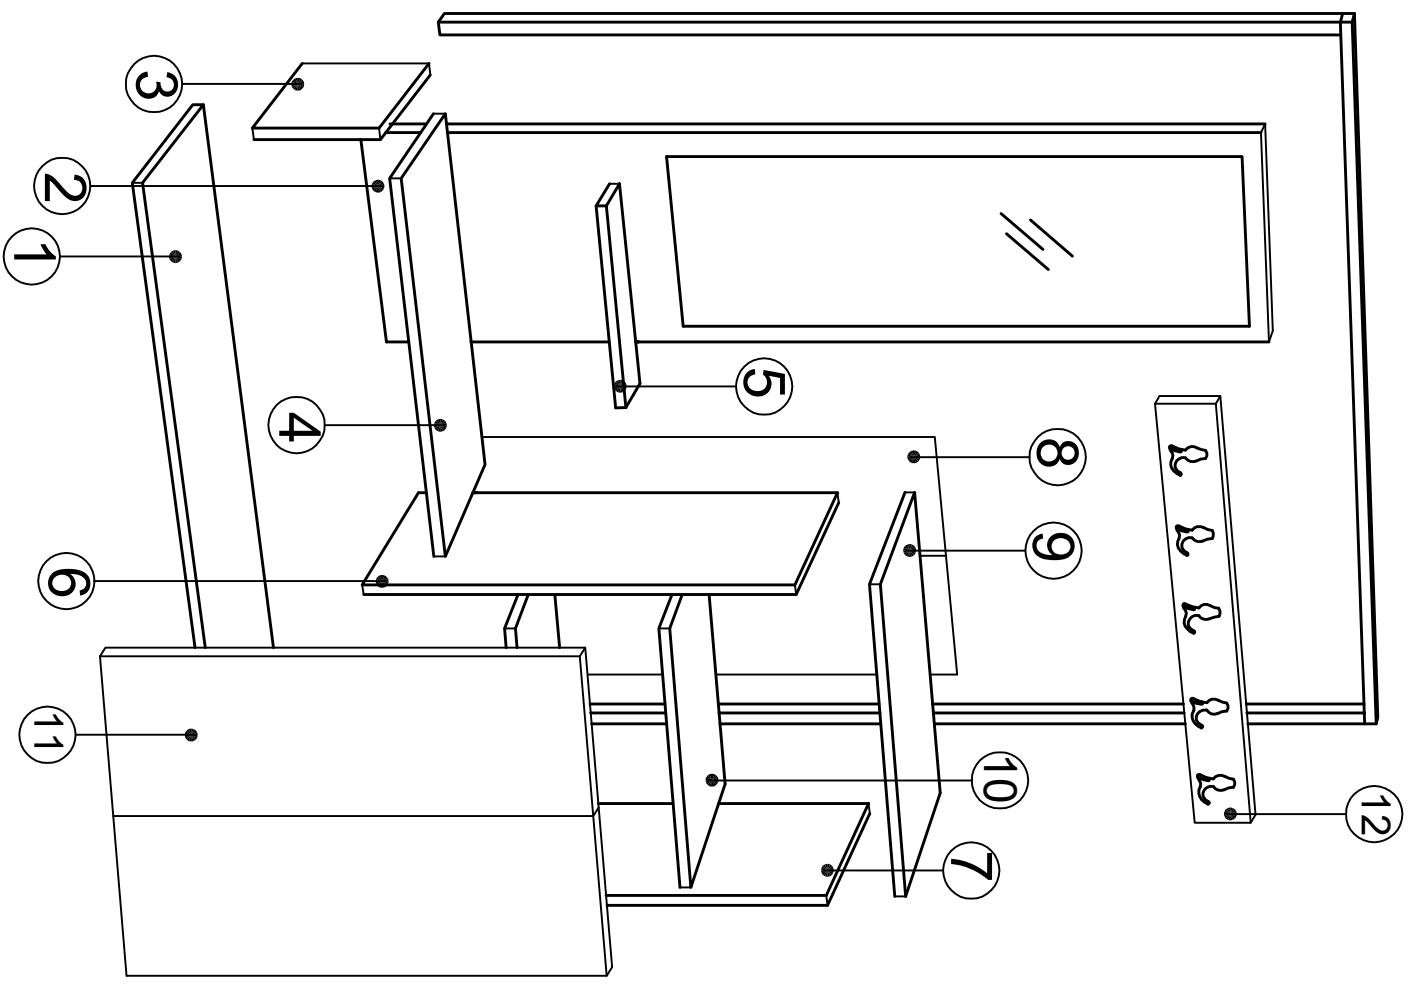

DEC20076 ANDY

DECORMET

MATERIALS

				
<b>E</b>	<b>F</b>	<b>G</b>	<b>H</b>	
<b>MINIFIX BODY</b>	<b>MINIFIX GIB</b>	<b>DOWEL</b>	<b>HINGE</b>	
				
<b>O</b>	<b>P</b>	<b>Z</b>	<b>XX</b>	<b>XR</b>
<b>STOPPER</b>	<b>3.5x18 SCREW</b>	<b>MIN STOPPER</b>	<b>6x80 SCREW</b>	<b>SHELF PIN</b>

NO	NAME	PC
1	BOTTOM PART	1 PC
2	MIRROR PART	1 PC
3	LEFT PART	1 PC
4	TOP PART	1 PC
5	FIXED PART	1 PC
6	MIDDLE PART	1 PC
7	RIGHT PART	1 PC
8	BACK PART	1 PC
9	TOP PART	1 PC
10	SHELF PARTS	2 PCS
11	COVER PARTS	2 PCS
12	HANGER PART	1 PC