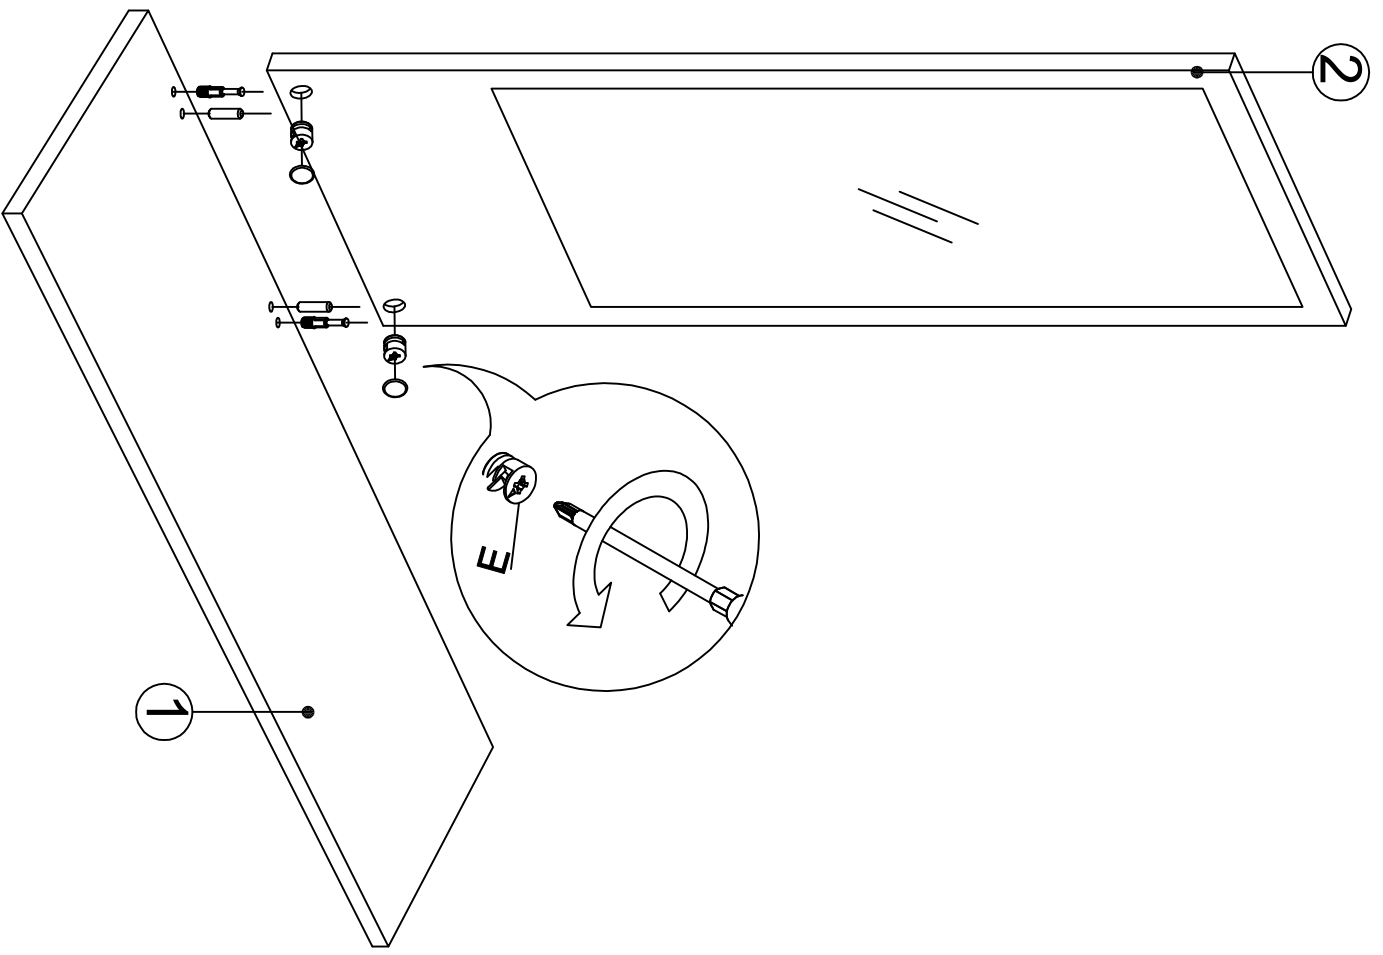

DEC20076 ANDY

DECORMET

MATERIALS

				
<b>E</b>	<b>F</b>	<b>G</b>	<b>H</b>	
<b>MINIFIX BODY</b>	<b>MINIFIX GIB</b>	<b>DOWEL</b>	<b>HINGE</b>	
				
<b>O</b>	<b>P</b>	<b>Z</b>	<b>XX</b>	<b>XR</b>
<b>STOPPER</b>	<b>3.5x18 SCREW</b>	<b>MIN STOPPER</b>	<b>6x80 SCREW</b>	<b>SHELF PIN</b>

NO	NAME	PC
1	BOTTOM PART	1 PC
2	MIRROR PART	1 PC
3	LEFT PART	1 PC
4	TOP PART	1 PC
5	FIXED PART	1 PC
6	MIDDLE PART	1 PC
7	RIGHT PART	1 PC
8	BACK PART	1 PC
9	TOP PART	1 PC
10	SHELF PARTS	2 PCS
11	COVER PARTS	2 PCS
12	HANGER PART	1 PC