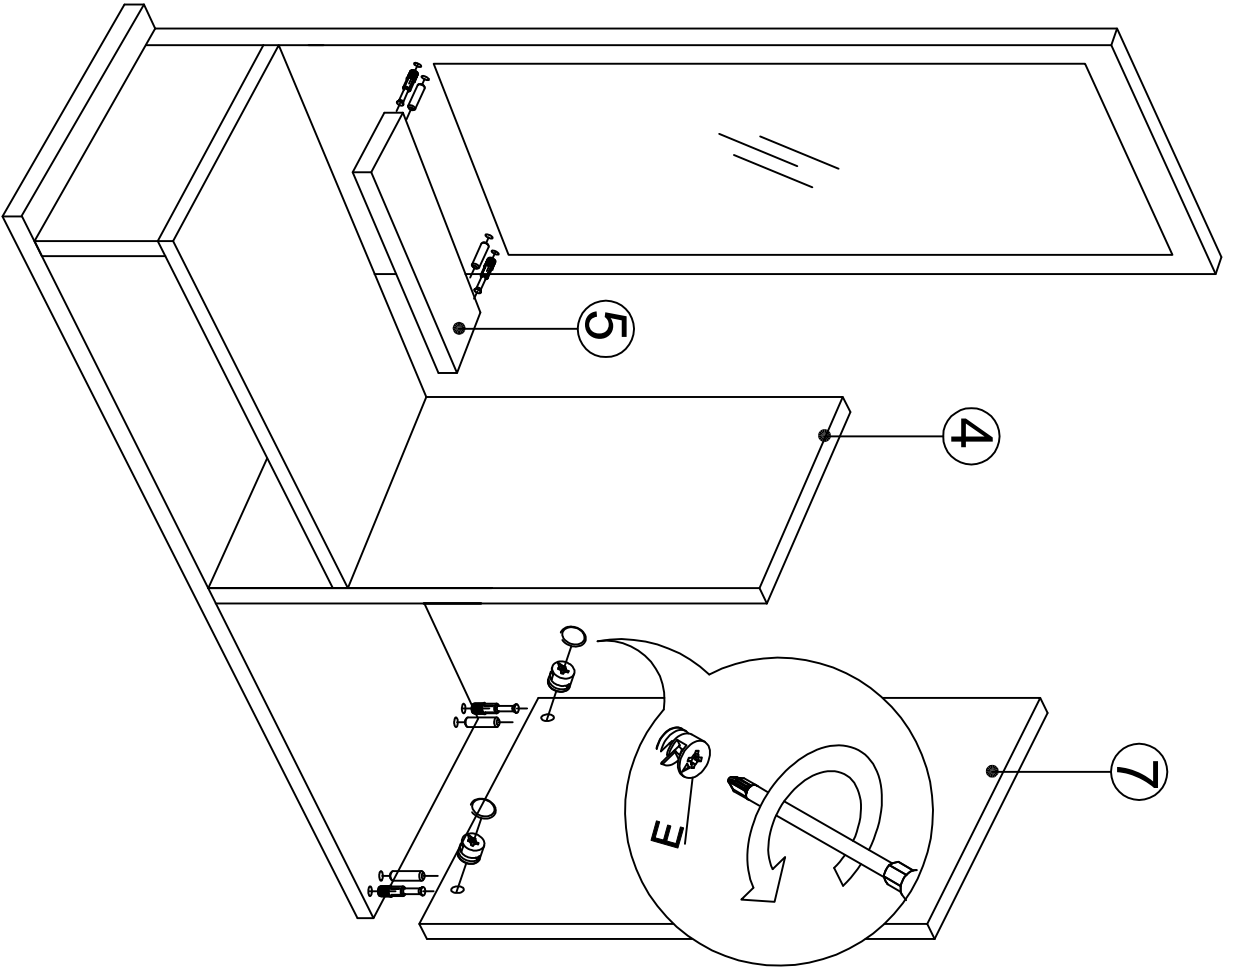

DEC20076 ANDY

DECORMET

MATERIALS

				
<b>E</b>	<b>F</b>	<b>G</b>	<b>H</b>	
<b>MINIFIX BODY</b>	<b>MINIFIX GIB</b>	<b>DOWEL</b>	<b>HINGE</b>	
				
<b>O</b>	<b>P</b>	<b>Z</b>	<b>XX</b>	<b>XR</b>
<b>STOPPER</b>	<b>3.5x18 SCREW</b>	<b>MIN STOPPER</b>	<b>6x80 SCREW</b>	<b>SHELF PIN</b>

NO	NAME	PC
1	BOTTOM PART	1 PC
2	MIRROR PART	1 PC
3	LEFT PART	1 PC
4	TOP PART	1 PC
5	FIXED PART	1 PC
6	MIDDLE PART	1 PC
7	RIGHT PART	1 PC
8	BACK PART	1 PC
9	TOP PART	1 PC
10	SHELF PARTS	2 PCS
11	COVER PARTS	2 PCS
12	HANGER PART	1 PC