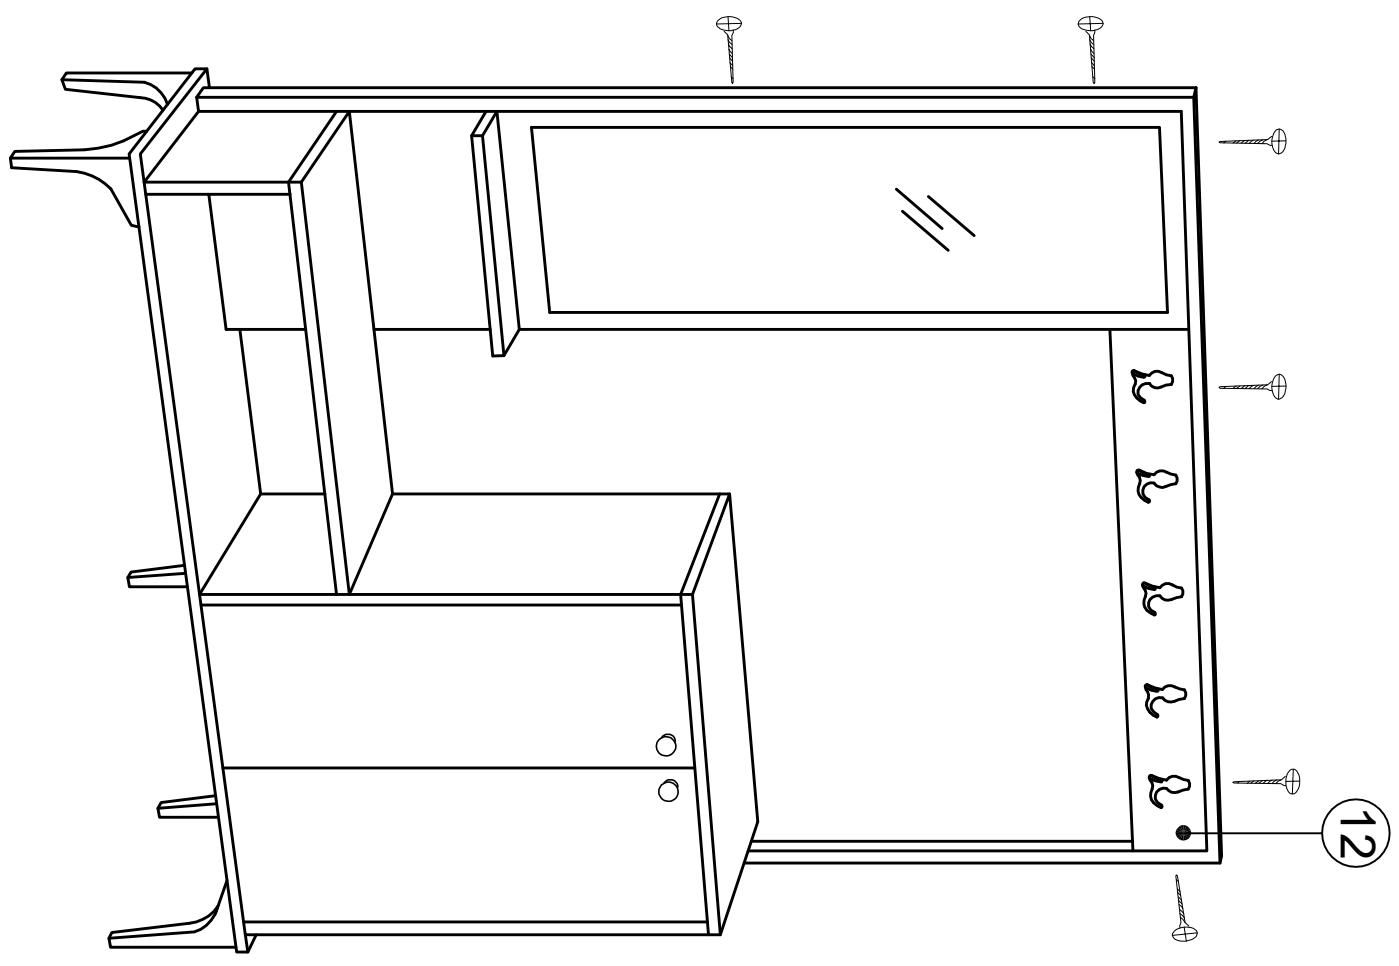

DEC20076 ANDY

DECORMET

MATERIALS

				
<b>E</b>	<b>F</b>	<b>G</b>	<b>H</b>	
<b>MINIFIX BODY</b>	<b>MINIFIX GIB</b>	<b>DOWEL</b>	<b>HINGE</b>	
				
<b>O</b>	<b>P</b>	<b>Z</b>	<b>XX</b>	<b>XR</b>
<b>STOPPER</b>	<b>3.5x18 SCREW</b>	<b>MIN STOPPER</b>	<b>6x80 SCREW</b>	<b>SHELF PIN</b>

NO	NAME	PC
1	BOTTOM PART	1 PC
2	MIRROR PART	1 PC
3	LEFT PART	1 PC
4	TOP PART	1 PC
5	FIXED PART	1 PC
6	MIDDLE PART	1 PC
7	RIGHT PART	1 PC
8	BACK PART	1 PC
9	TOP PART	1 PC
10	SHELF PARTS	2 PCS
11	COVER PARTS	2 PCS
12	HANGER PART	1 PC