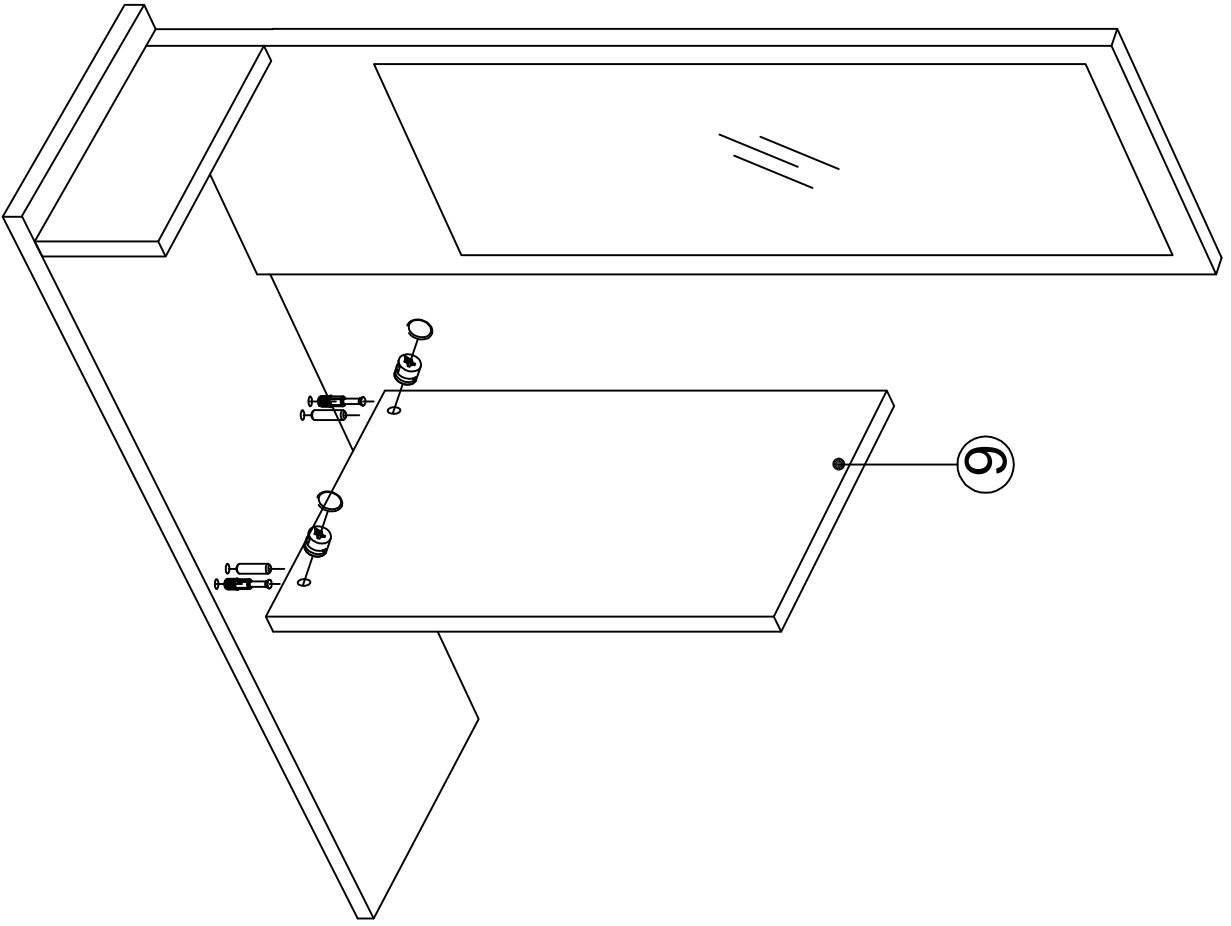

DEC20076 ANDY

DECORMET

MATERIALS

				
<b>E</b>	<b>F</b>	<b>G</b>	<b>H</b>	
<b>MINIFIX BODY</b>	<b>MINIFIX GIB</b>	<b>DOWEL</b>	<b>HINGE</b>	
				
<b>O</b>	<b>P</b>	<b>Z</b>	<b>XX</b>	<b>XR</b>
<b>STOPPER</b>	<b>3.5x18 SCREW</b>	<b>MIN STOPPER</b>	<b>6x80 SCREW</b>	<b>SHELF PIN</b>

NO	NAME	PC
1	BOTTOM PART	1 PC
2	MIRROR PART	1 PC
3	LEFT PART	1 PC
4	TOP PART	1 PC
5	FIXED PART	1 PC
6	MIDDLE PART	1 PC
7	RIGHT PART	1 PC
8	BACK PART	1 PC
9	TOP PART	1 PC
10	SHELF PARTS	2 PCS
11	COVER PARTS	2 PCS
12	HANGER PART	1 PC