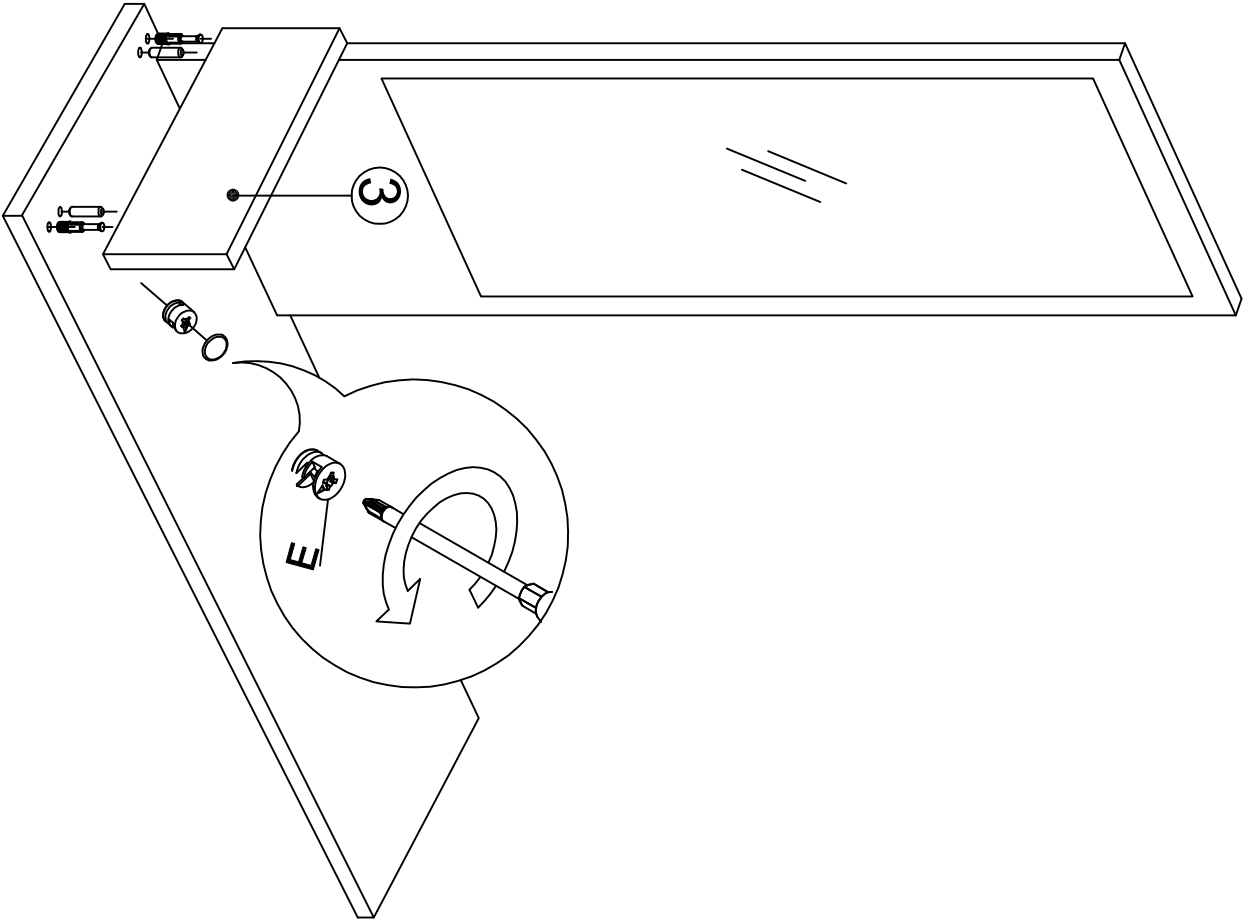

DEC20076 ANDY

DECORMET

MATERIALS

				
<b>E</b>	<b>F</b>	<b>G</b>	<b>H</b>	
<b>MINIFIX BODY</b>	<b>MINIFIX GIB</b>	<b>DOWEL</b>	<b>HINGE</b>	
				
<b>O</b>	<b>P</b>	<b>Z</b>	<b>XX</b>	<b>XR</b>
<b>STOPPER</b>	<b>3.5x18 SCREW</b>	<b>MIN STOPPER</b>	<b>6x80 SCREW</b>	<b>SHELF PIN</b>

NO	NAME	PC
1	BOTTOM PART	1 PC
2	MIRROR PART	1 PC
3	LEFT PART	1 PC
4	TOP PART	1 PC
5	FIXED PART	1 PC
6	MIDDLE PART	1 PC
7	RIGHT PART	1 PC
8	BACK PART	1 PC
9	TOP PART	1 PC
10	SHELF PARTS	2 PCS
11	COVER PARTS	2 PCS
12	HANGER PART	1 PC