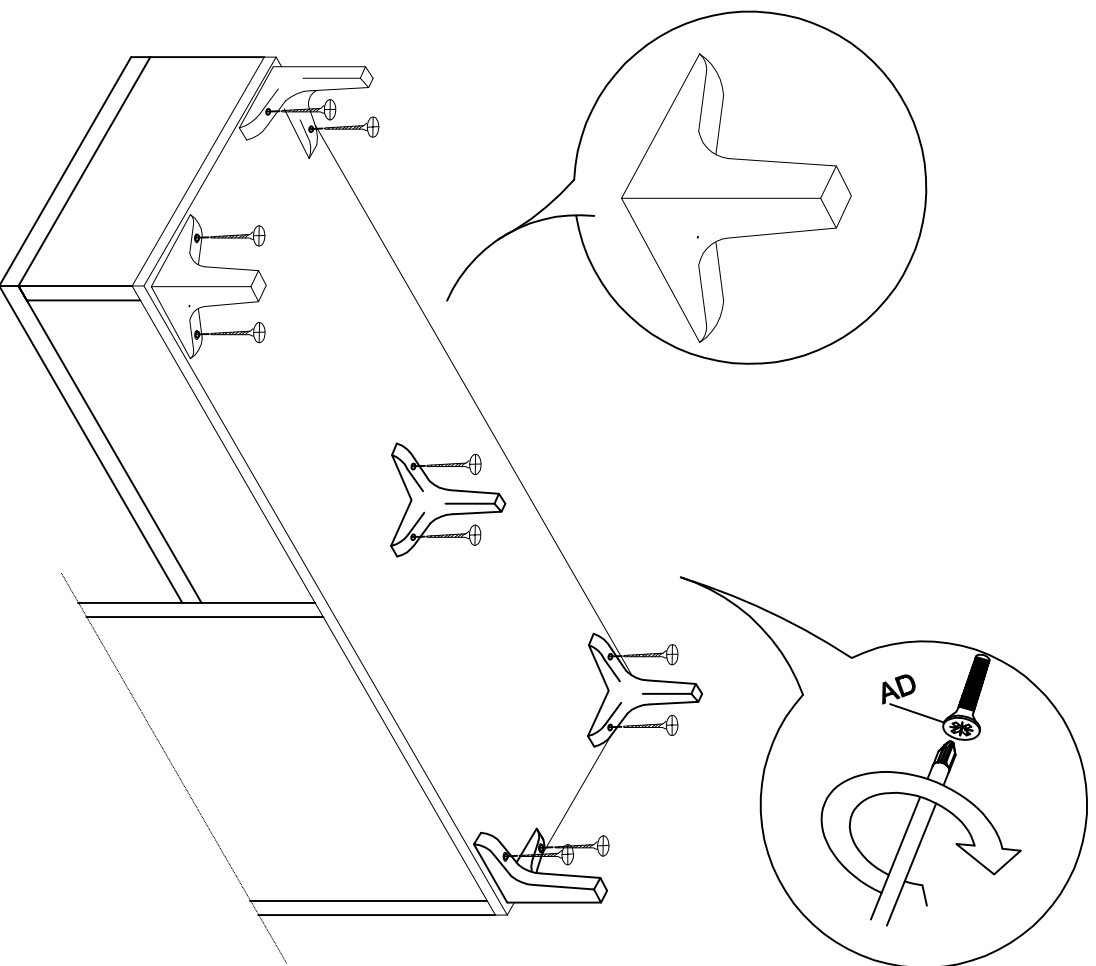

DEC20076 ANDY

DECORMET

MATERIALS

				
<b>E</b>	<b>F</b>	<b>G</b>	<b>H</b>	
<b>MINIFIX BODY</b>	<b>MINIFIX GIB</b>	<b>DOWEL</b>	<b>HINGE</b>	
				
<b>O</b>	<b>P</b>	<b>Z</b>	<b>XX</b>	<b>XR</b>
<b>STOPPER</b>	<b>3.5x18 SCREW</b>	<b>MIN STOPPER</b>	<b>6x80 SCREW</b>	<b>SHELF PIN</b>

NO	NAME	PC
1	BOTTOM PART	1 PC
2	MIRROR PART	1 PC
3	LEFT PART	1 PC
4	TOP PART	1 PC
5	FIXED PART	1 PC
6	MIDDLE PART	1 PC
7	RIGHT PART	1 PC
8	BACK PART	1 PC
9	TOP PART	1 PC
10	SHELF PARTS	2 PCS
11	COVER PARTS	2 PCS
12	HANGER PART	1 PC