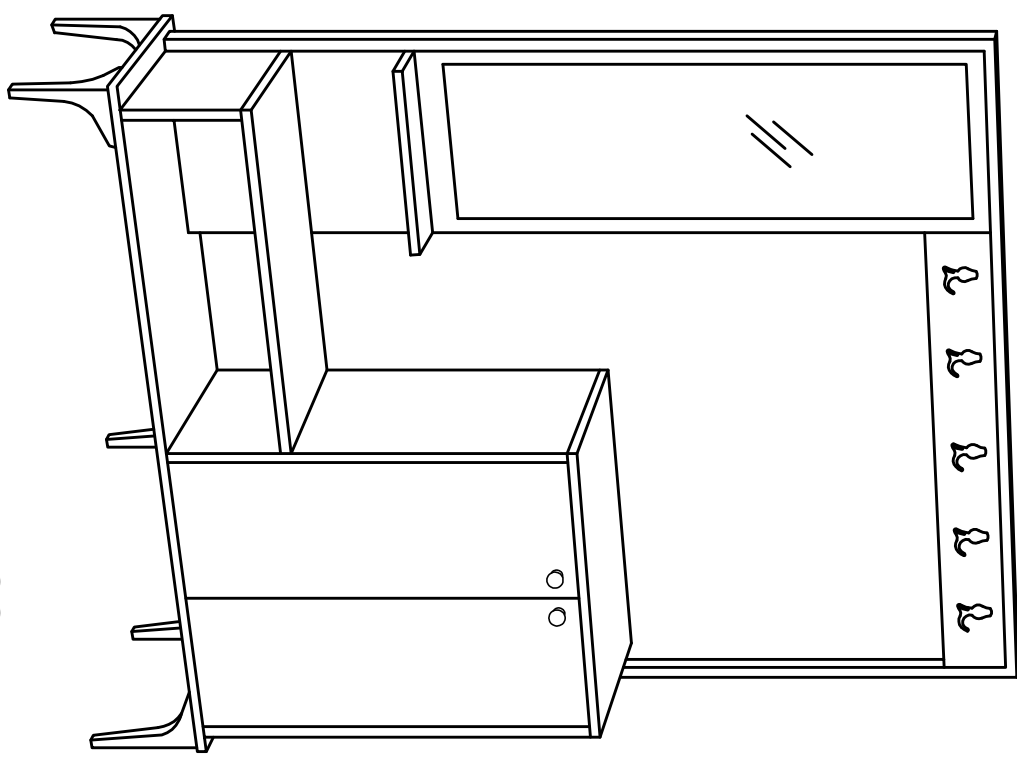

DEC20076 ANDY

DECORMET

MATERIALS

				
<b>E</b>	<b>F</b>	<b>G</b>	<b>H</b>	
<b>MINIFIX BODY</b>	<b>MINIFIX GIB</b>	<b>DOWEL</b>	<b>HINGE</b>	
				
<b>O</b>	<b>P</b>	<b>Z</b>	<b>XX</b>	<b>XR</b>
<b>STOPPER</b>	<b>3.5x18 SCREW</b>	<b>MIN STOPPER</b>	<b>6x80 SCREW</b>	<b>SHELF PIN</b>

NO	NAME	PC
1	BOTTOM PART	1 PC
2	MIRROR PART	1 PC
3	LEFT PART	1 PC
4	TOP PART	1 PC
5	FIXED PART	1 PC
6	MIDDLE PART	1 PC
7	RIGHT PART	1 PC
8	BACK PART	1 PC
9	TOP PART	1 PC
10	SHELF PARTS	2 PCS
11	COVER PARTS	2 PCS
12	HANGER PART	1 PC