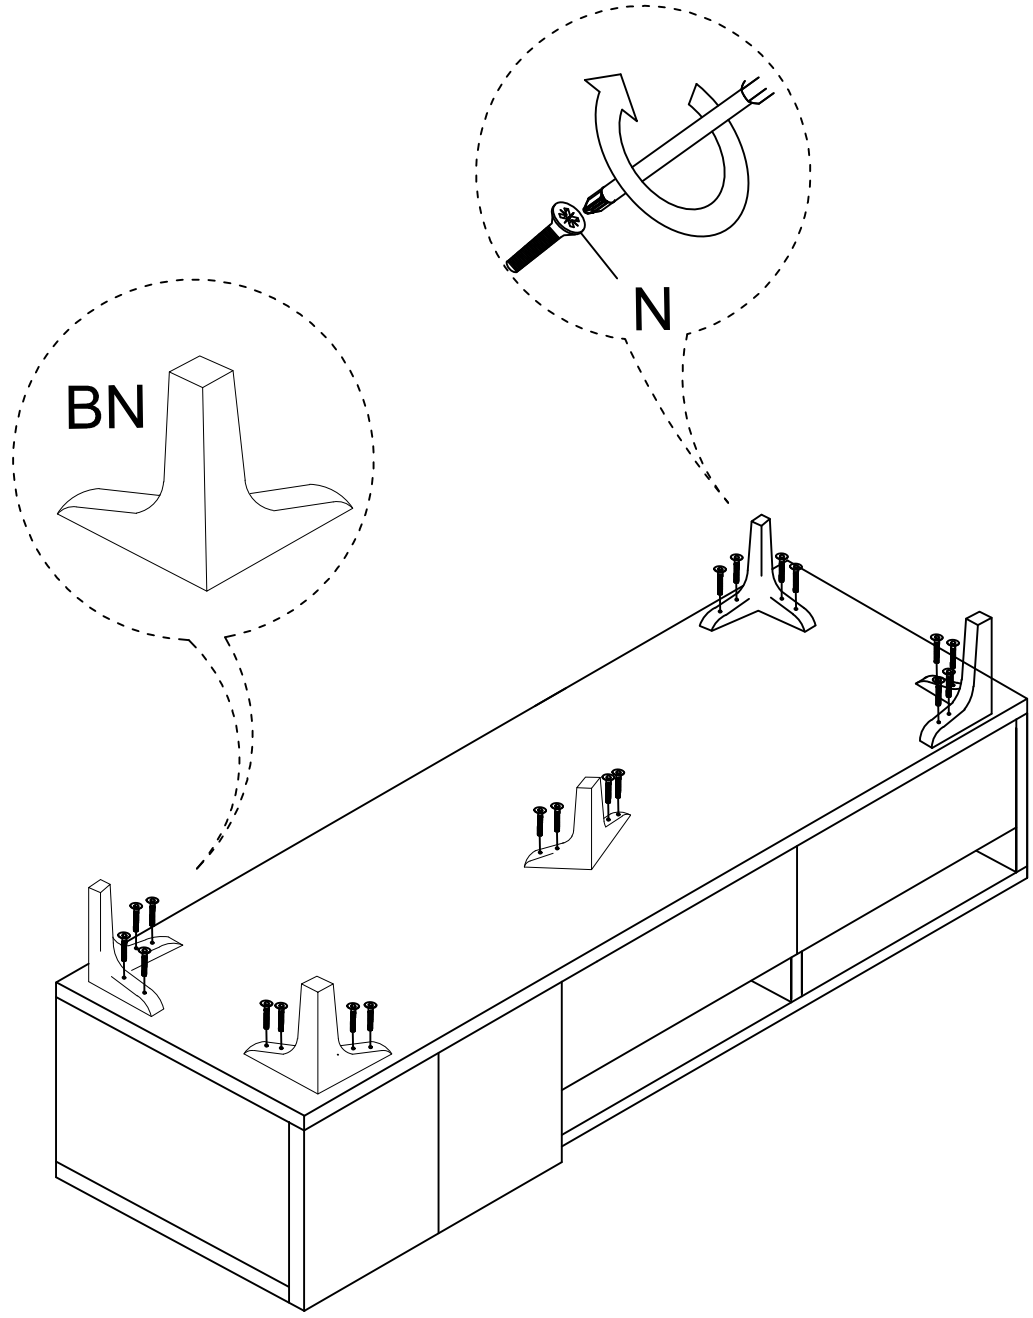

DEC20047 ROSS

DECORMET

MATERIALS

DEC20047 ROSS

NO	NAME	PIECE
1	BOTTOM PART	1 PC
2	LEFT PART	1 PC
3	MIDDLE PART	1 PC
4	MIDDLE PART	1 PC
5	MIDDLE PART	1 PC
6	MIDDLE PART	1 PC
7	RIGHT PART	1 PC
8	BACK PART	1 PC
9	TOP PART	1 PC
10	LEFT COVER PART	1 PC
11	RIGHT COVER PART	1 PC
12	LEFT COVER PART	1 PC
13	RIGHT COVER PART	1 PC

NO	İSİM	ADET
1	ALT TABLA	1 ADET
2	SOL YAN	1 ADET
3	SOL ORTA DİKME	1 ADET
4	SAĞ ORTA DİKME	1 ADET
5	ORTA TABLA	1 ADET
6	ORTA DİKME	1 ADET
7	SAĞ YAN	1 ADET
8	ARKALIK	1 ADET
9	ÜST TABLA	1 ADET
10	SOL KAPAK	1 ADET
11	SAĞ KAPAK	1 ADET
12	GENİŞ SOL KAPAK	1 ADET
13	GENİŞ SAĞ KAPAK	1 ADET