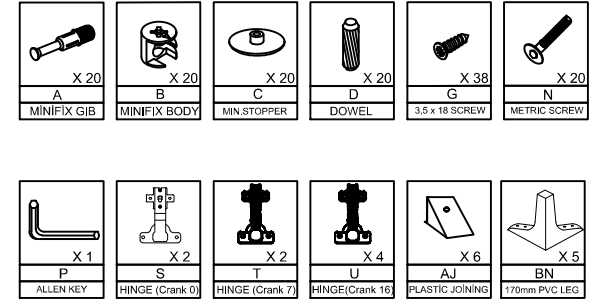

DEC20047 ROSS

DECORMET

MATERIALS

DEC20047 ROSS

NO	NAME	PIECE
1	BOTTOM PART	1 PC
2	LEFT PART	1 PC
3	MIDDLE PART	1 PC
4	MIDDLE PART	1 PC
5	MIDDLE PART	1 PC
6	MIDDLE PART	1 PC
7	RIGHT PART	1 PC
8	BACK PART	1 PC
9	TOP PART	1 PC
10	LEFT COVER PART	1 PC
11	RIGHT COVER PART	1 PC
12	LEFT COVER PART	1 PC
13	RIGHT COVER PART	1 PC

NO	İSİM	ADET
1	ALT TABLA	1 ADET
2	SOL YAN	1 ADET
3	SOL ORTA DİKME	1 ADET
4	SAĞ ORTA DİKME	1 ADET
5	ORTA TABLA	1 ADET
6	ORTA DİKME	1 ADET
7	SAĞ YAN	1 ADET
8	ARKALIK	1 ADET
9	ÜST TABLA	1 ADET
10	SOL KAPAK	1 ADET
11	SAĞ KAPAK	1 ADET
12	GENİŞ SOL KAPAK	1 ADET
13	GENİŞ SAĞ KAPAK	1 ADET