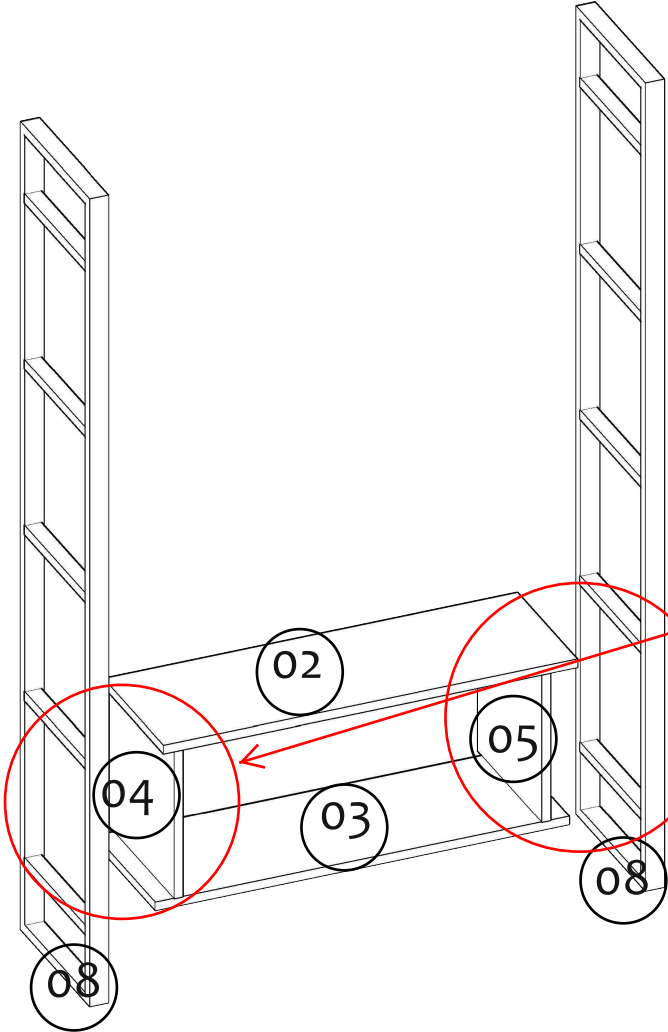

PARÇA KODLAMA / GENERAL VIEW

Minifix dübelini deliğe yerleştiriniz. Ardından minifix milini takınız.

A70

A02

Minifix gövdeyi 5 ve 6 nolu parçadaki deliklere takınız.

A01

Minifix milini diğer raftaki deliğe geçirdikten sonra minifix gövdeyi tornavidayla sıkınız.

Okla gösterilen yerlerden 4 ve 7 nolu parçalar 5x35 vida yardımı ile 11 ve 12 nolu parçalara bağlanır.

A12

1 numaralı rafları 8 numaralı demir ayaklara gösterilen yerden vida ile sıkınız.

5X35 YHB vida

Keçe