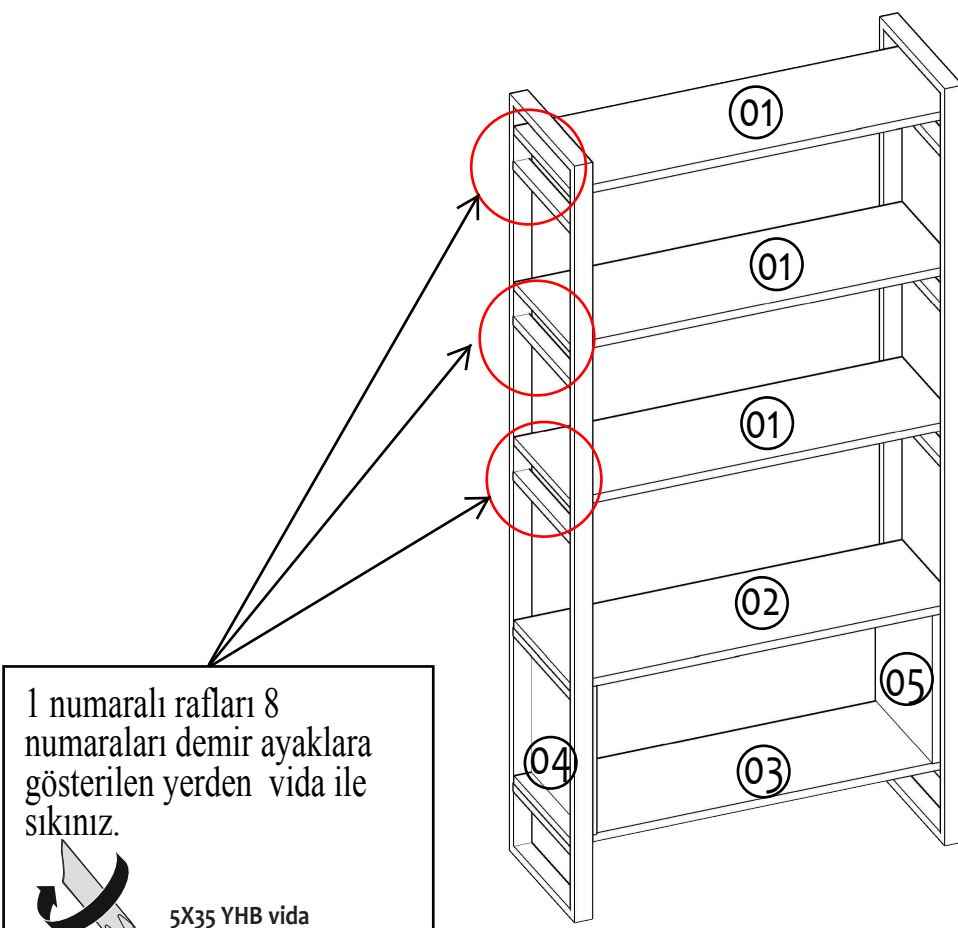

PARÇA KODLAMA / GENERAL VIEW

Minifix dübelini deliğe yerleştiriniz. Ardından minifix milini takınız.

A70

A02

Minifix gövdeyi 5 ve 6 nolu parçadaki deliklere takınız.

A01

Minifix milini diğer raftaki deliğe geçirdikten sonra minifix gövdeyi tornavidayla sıkınız.

Okla gösterilen yerlerden 4 ve 7 nolu parçalar 5x35 vida yardımı ile 11 ve 12 nolu parçalara bağlanır.

A12

1 numaralı rafları 8 numaralı demir ayaklara gösterilen yerden vida ile sıkınız.

5X35 YHB vida

Keçe