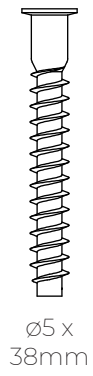

Ürün bakım ziyareti için

Για τη φροντίδα του προϊόντος επισκεφθείτε

製品ケアについてはこちらをご覧ください

제품 관리 방문

karupdesign.com/care

A x 55

ø5 x
38mm

B x 5

ø7 x
50mm

C x 6

M6 x
40mm

D x 2

M6 x
30mm

E x 8

M6 x
12 x 15mm

F x 2

4 mm

G x 1

3 mm

2 x 1

5 x 5

2 x 9

2 x 2

10 x 6

1 x 10

2 x 3

1 x 7

2 x 4

2 x 8

C x 6

D x 2

E x 8