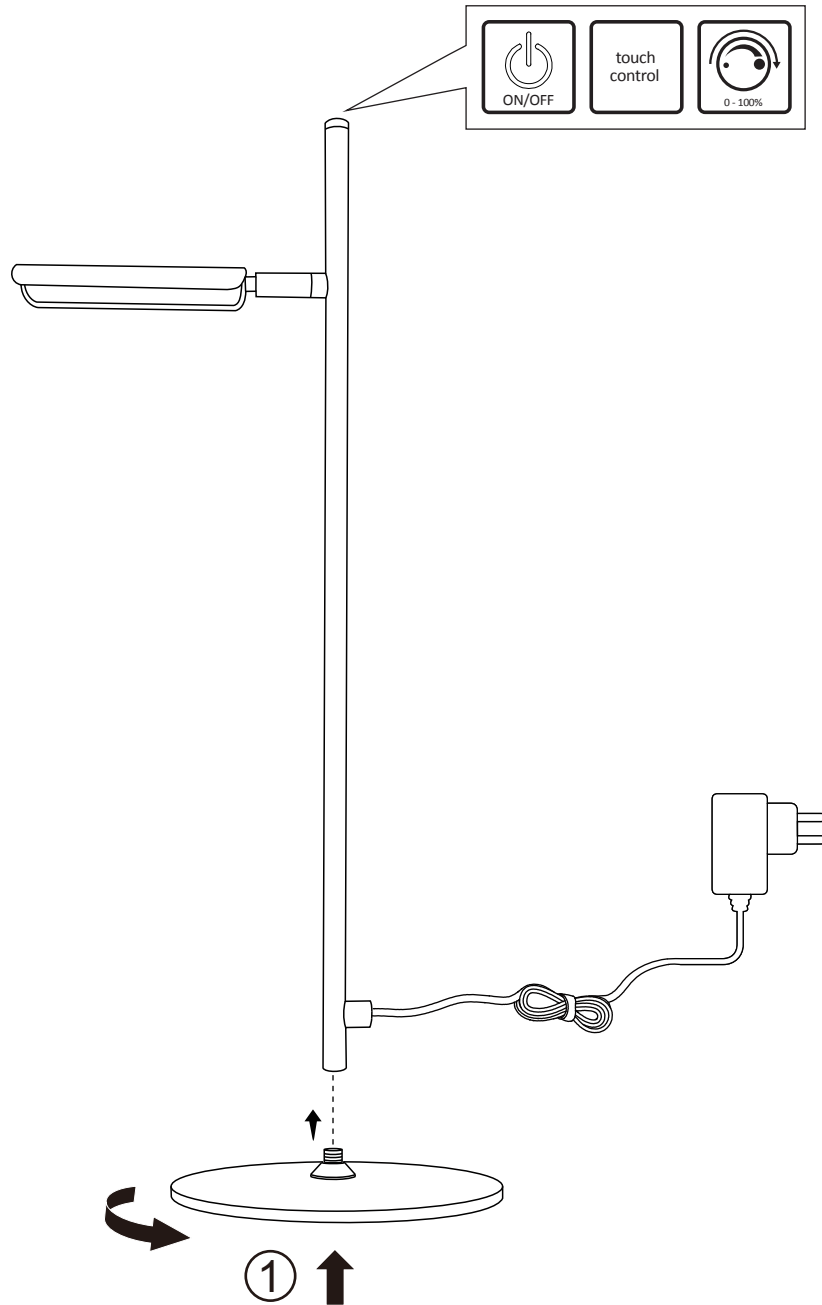

# VENETA

Ref-No.:1715242-01-0

230V~, 50Hz.

LED 8W

Ellos AB, Box 961  
501 10 Borås, Sweden