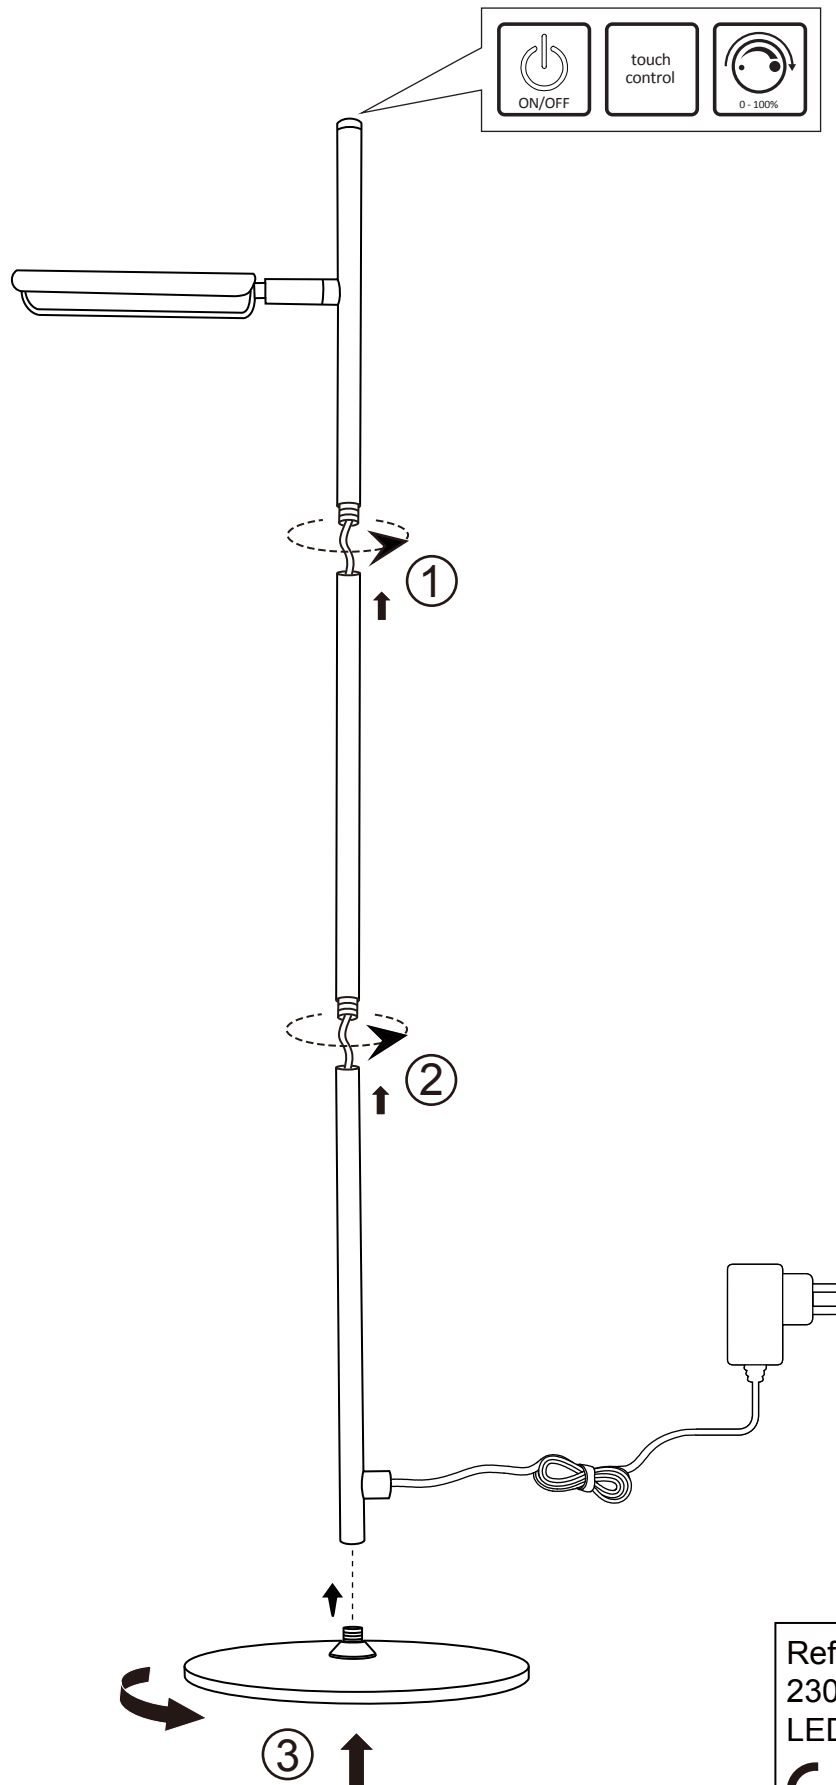

VENETA

Ref-No.:1715243-01-0

230V~, 50Hz.

LED 8W

Ellos AB, Box 961

501 10 Borås, Sweden