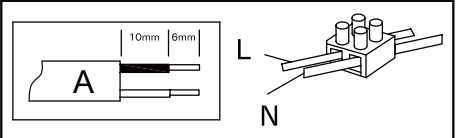

HYPERION

N	L
blauw	bruin
bleu	brun
blue	brown
blau	bräun
azul	marron
azul	castanho
azzurro	bruno
blá	brun
kek	barna
niebieski	brazowy
modra	hneda

Ref-No.: 1716043-01-0
1716043-02-0

230V~, 50Hz.
LED 40W

Ellos AB, Box 961
501 10 Borås, Sweden