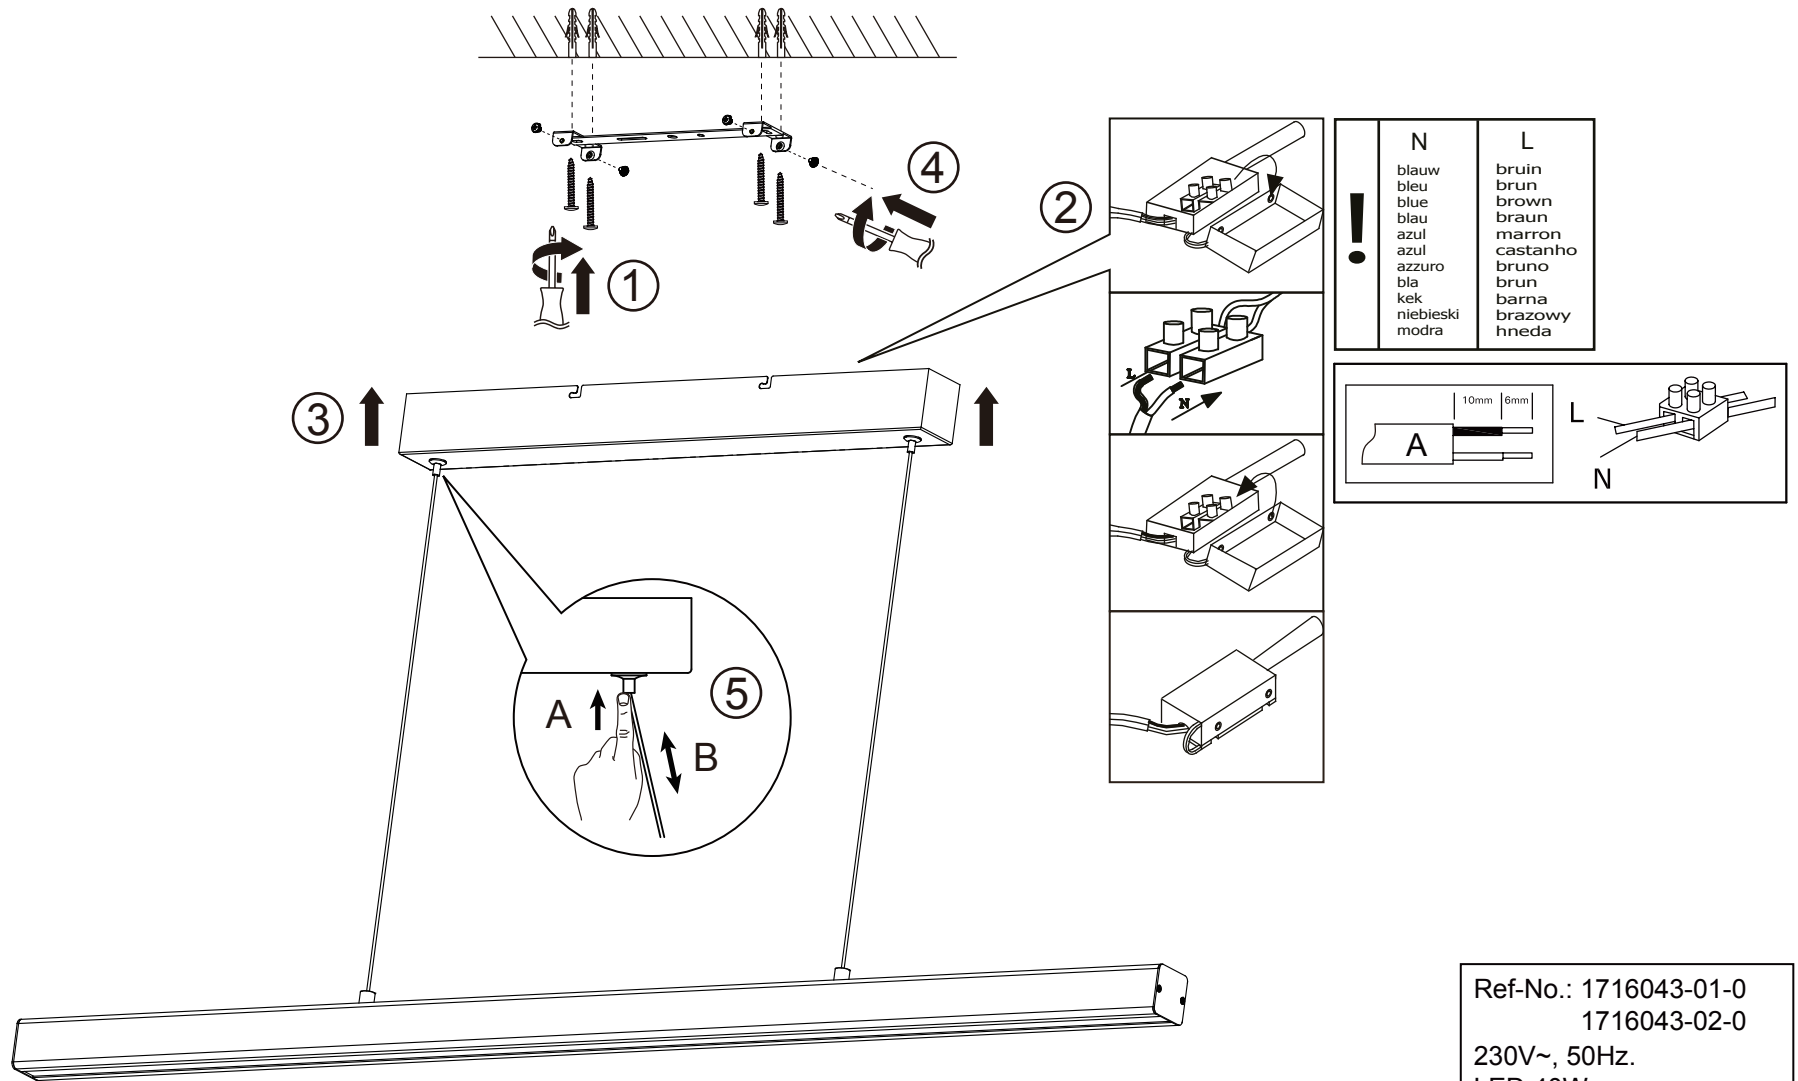

HYPERION

N	L
blauw	bruin
bleu	brun
blue	brown
blau	bräun
azul	marron
azul	castanho
azzurro	bruno
blá	brun
kek	barna
niebieski	brazowy
modra	hneda

Ref-No.: 1716043-01-0
1716043-02-0

230V~, 50Hz.
LED 40W

Ellos AB, Box 961
501 10 Borås, Sweden