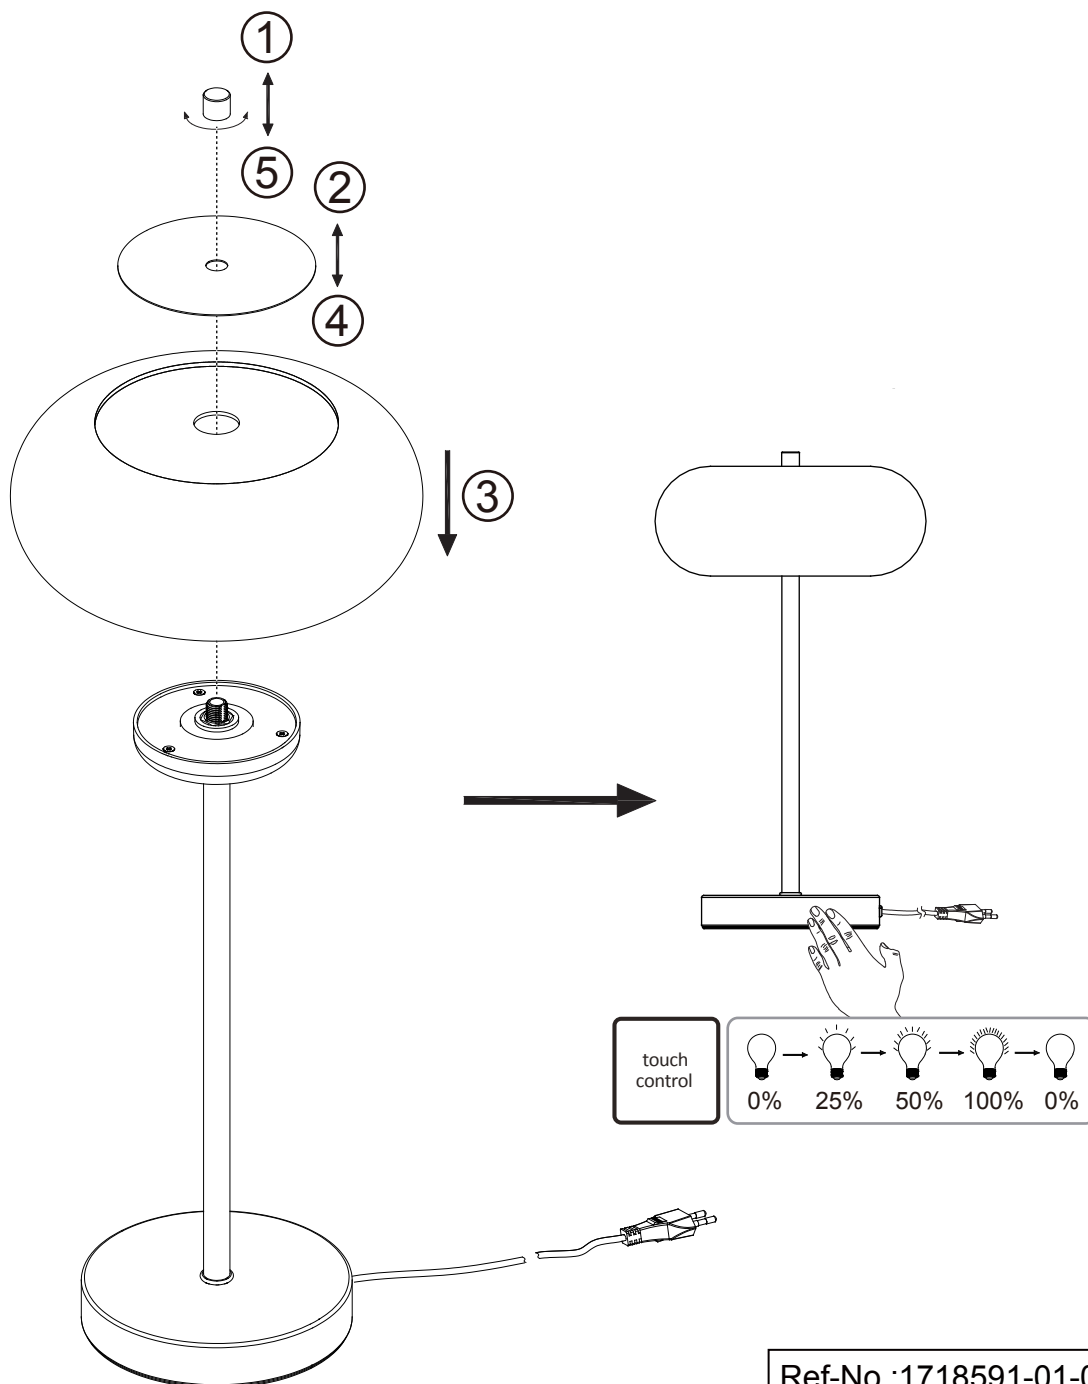

# THALIA

Ref-No.:1718591-01-0  
1718591-02-0  
1718591-03-0

230V~, 50Hz.

LED 5W

Ellos AB, Box 961  
501 10 Borås, Sweden