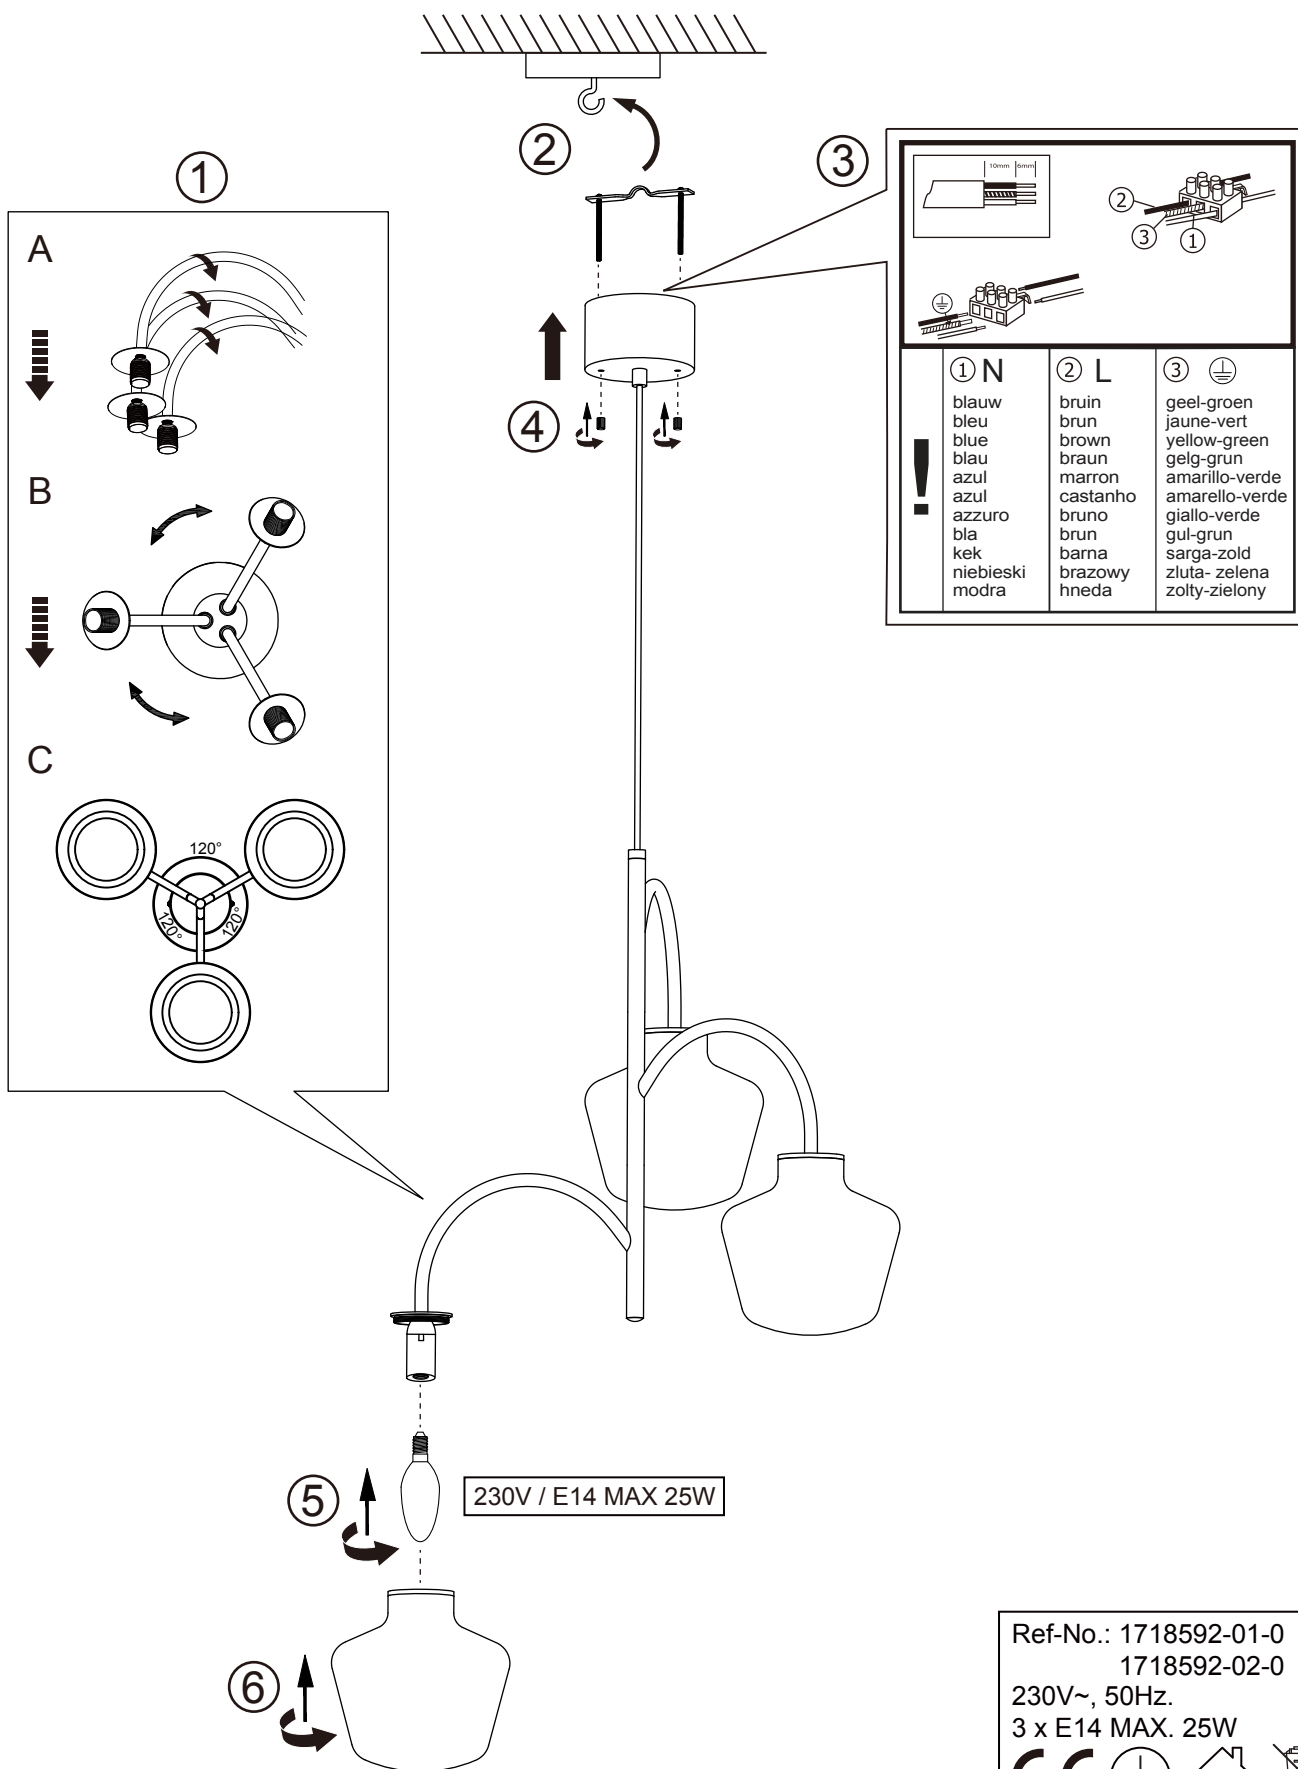

# TROPEA

<p>① N</p> <p>blauw bleu blue blau azul azzurro bla kek niebieski modra</p>	<p>② L</p> <p>bruin brun brown braun marron castanho bruno brun barna brazowy hneda</p>	<p>③</p> <p>geel-groen jaune-vert yellow-green gelg-grun amarillo-verde giallo-verde gul-grun sarga-zold zluta- zelena zolty-zielony</p>

230V / E14 MAX 25W

Ref-No.: 1718592-01-0  
 1718592-02-0  
 230V~, 50Hz.  
 3 x E14 MAX. 25W

Ellos AB, Box 961  
 501 10 Borås, Sweden