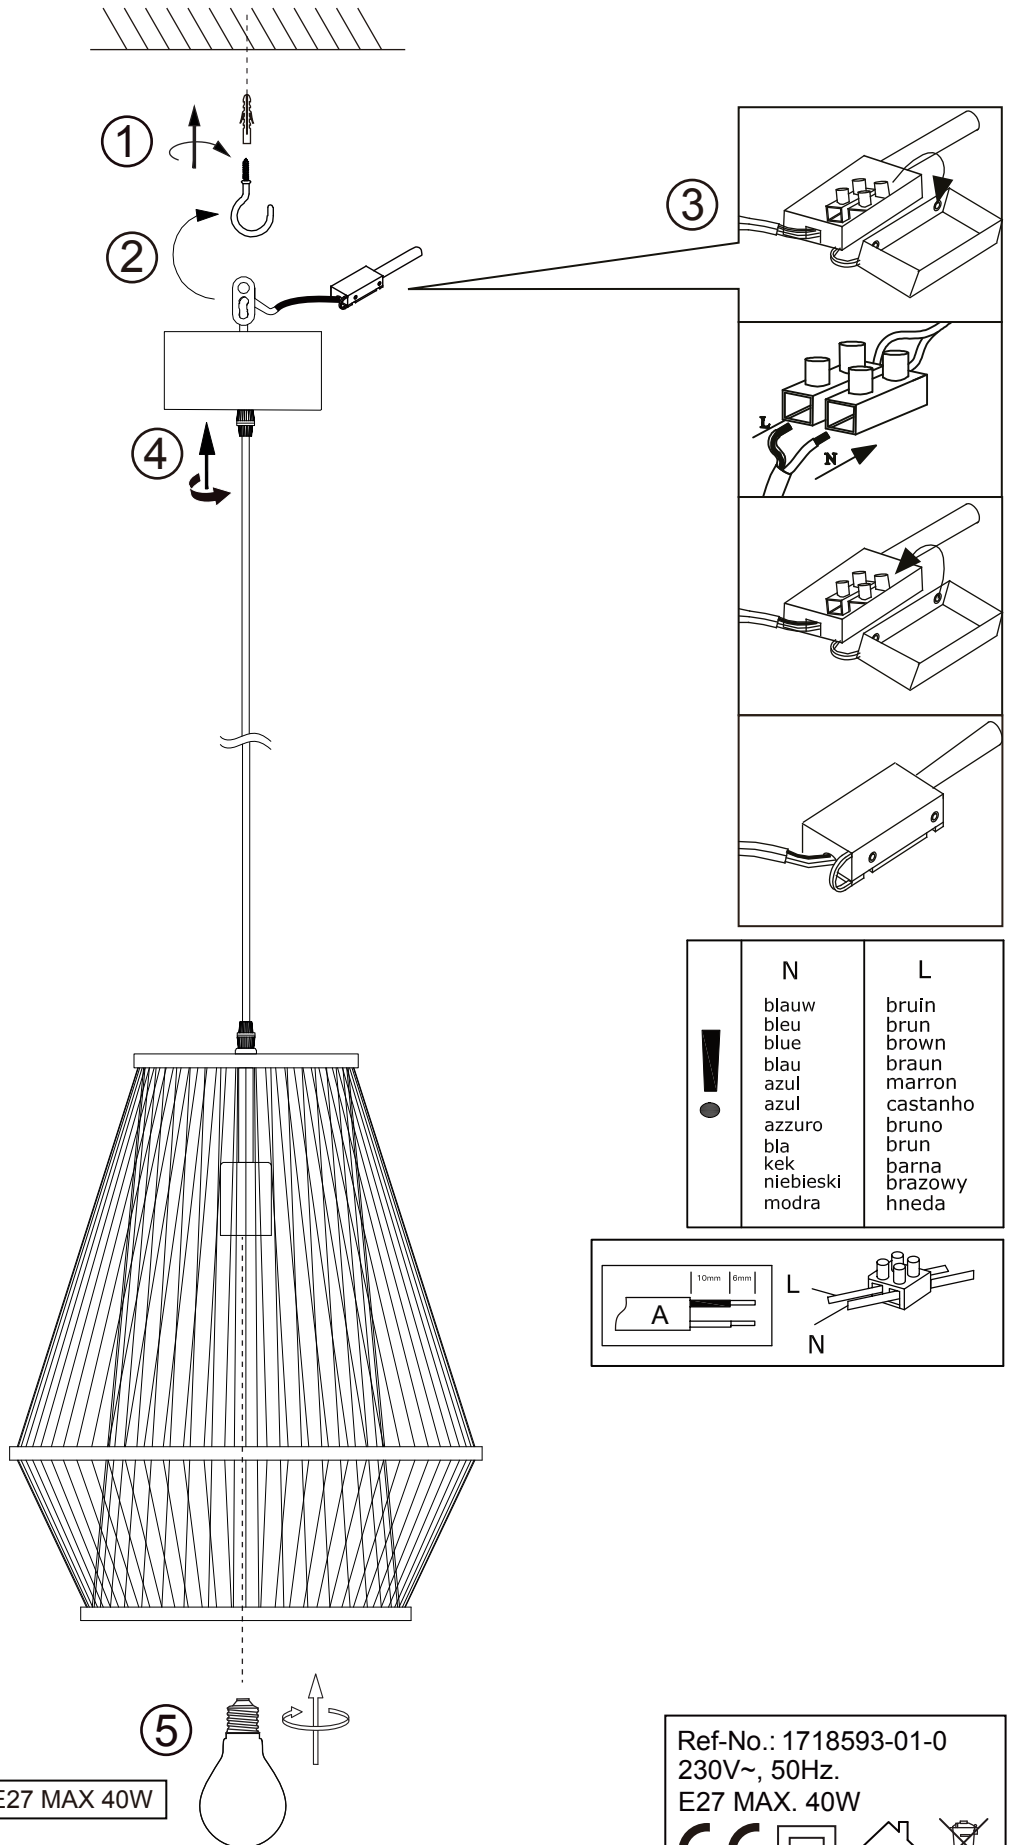

HERA

230V / E27 MAX 40W

	N	L
!	blauw bleu blue blau azul azul azzurro bla kek niebieski modra	bruin brun brown braun marron castanho bruno brun barna brazowy hneda

Ref-No.: 1718593-01-0
230V~, 50Hz.
E27 MAX. 40W