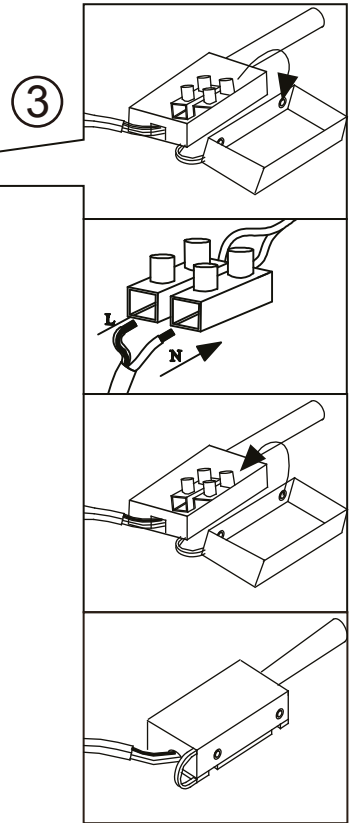

HERA

230V / E27 MAX 40W

	N	L
!	blauw bleu blue blau azul azul azzurro bla kek niebieski modra	bruin brun brown braun marron castanho bruno brun barna brazowy hneda

Ref-No.: 1718593-01-0
230V~, 50Hz.
E27 MAX. 40W