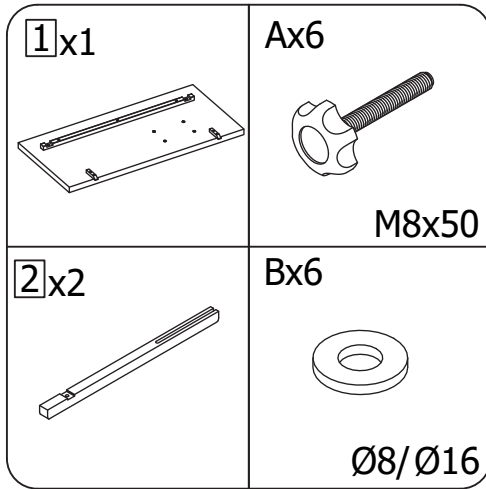

ASSEMBLY INSTRUCTION

WESTVILLE EXTENSION

ROWICO

HOME

2

3

4

5

Förvara delarna tillsammans, när de inte används. Spänn inte skruvarna för mycket.
Store all parts gathered when not in use. Do not overtighten the screws.