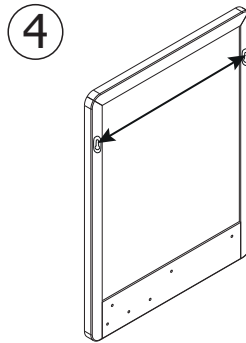

ASSEMBLY INSTRUCTION

INVERNESS MIRROR

ROWICO

HOME

1 Dx2
4.0x40

2 Dx3
4.0x40

3 Ex3
4.0x22 Fx3

Skravar för väggmontage är inte inkluderade i förpackning.
Screws for wall attachment are not included in the box.