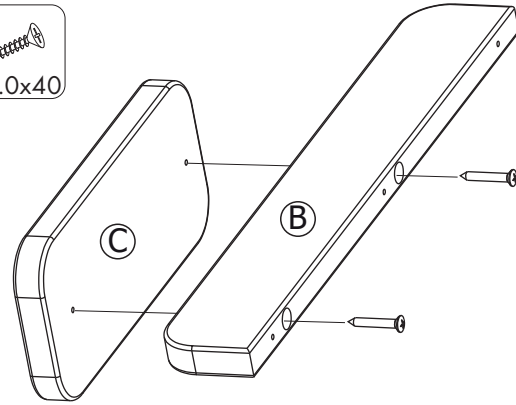

ASSEMBLY INSTRUCTION

INVERNESS MIRROR

ROWICO

HOME

1 Dx2
4.0x40

2 Dx3
4.0x40

3 Ex3
4.0x22 Fx3

Skravar för väggmontage är inte inkluderade i förpackning.
Screws for wall attachment are not included in the box.