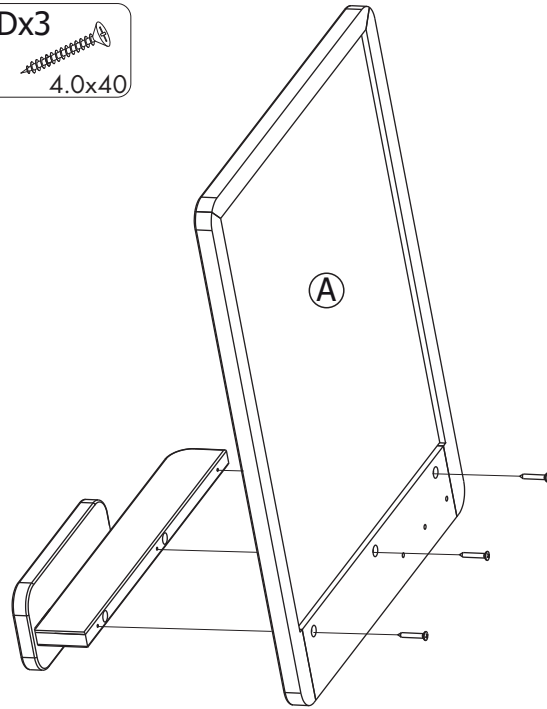

ASSEMBLY INSTRUCTION

INVERNESS MIRROR

ROWICO

HOME

1 Dx2
4.0x40

2 Dx3
4.0x40

3 Ex3
4.0x22 Fx3

Skravar för väggmontage är inte inkluderade i förpackning.
Screws for wall attachment are not included in the box.