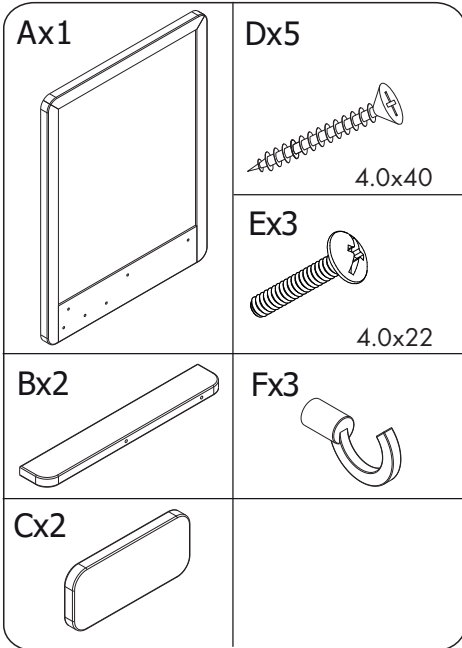

ASSEMBLY INSTRUCTION

INVERNESS MIRROR

ROWICO

HOME

1 Dx2
4.0x40

2 Dx3
4.0x40

3 Ex3
4.0x22 Fx3

Skravar för väggmontage är inte inkluderade i förpackning.
Screws for wall attachment are not included in the box.