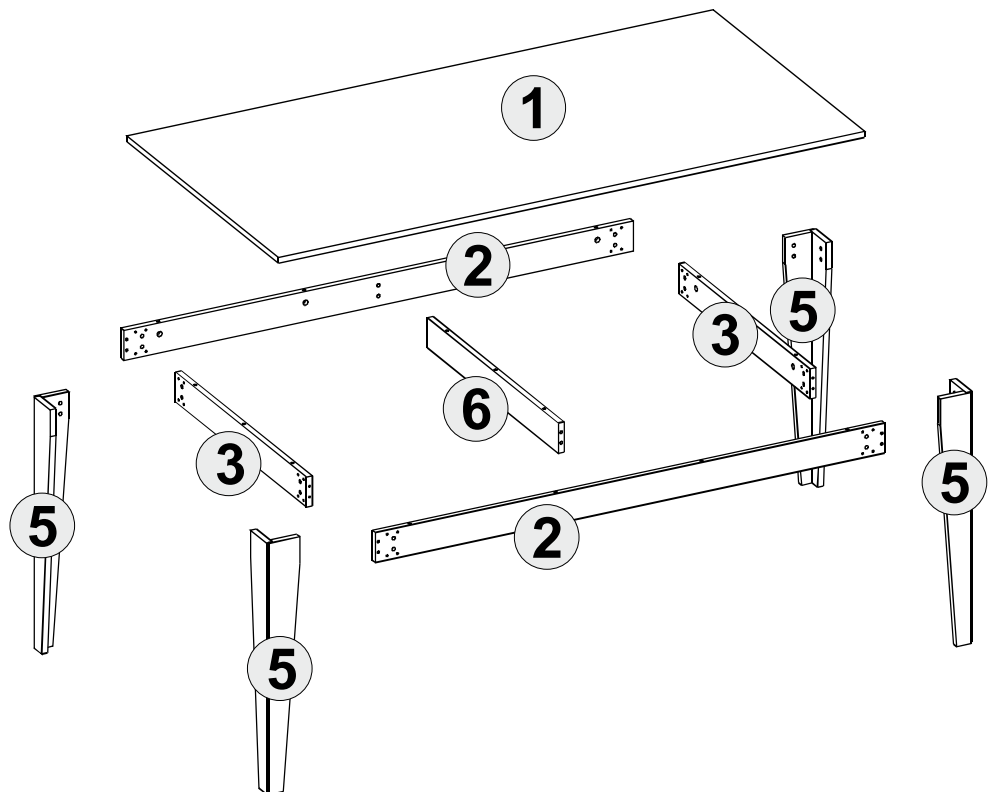

POLKA

Tools & Installation Components

Part#1	1x
Part#2	1x
Part#3	1x
Part#4	1x
Part#5	1x
Part#6	1x
Part#7	1x
Part#8	1x
Part#9	1x
Part#10	1x
Part#11	5x

Total   **15x**