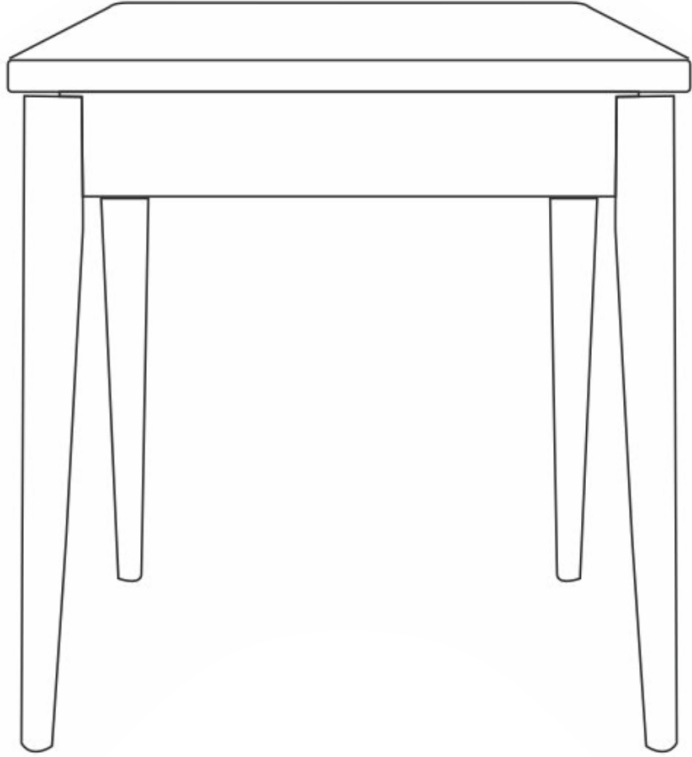

## KURULUM ŐEMASI

6 X30 CİVATA x 8  
( 6X 30 SCREW)

AYAK KEÇESİ X 4  
( FOOT SEAL )