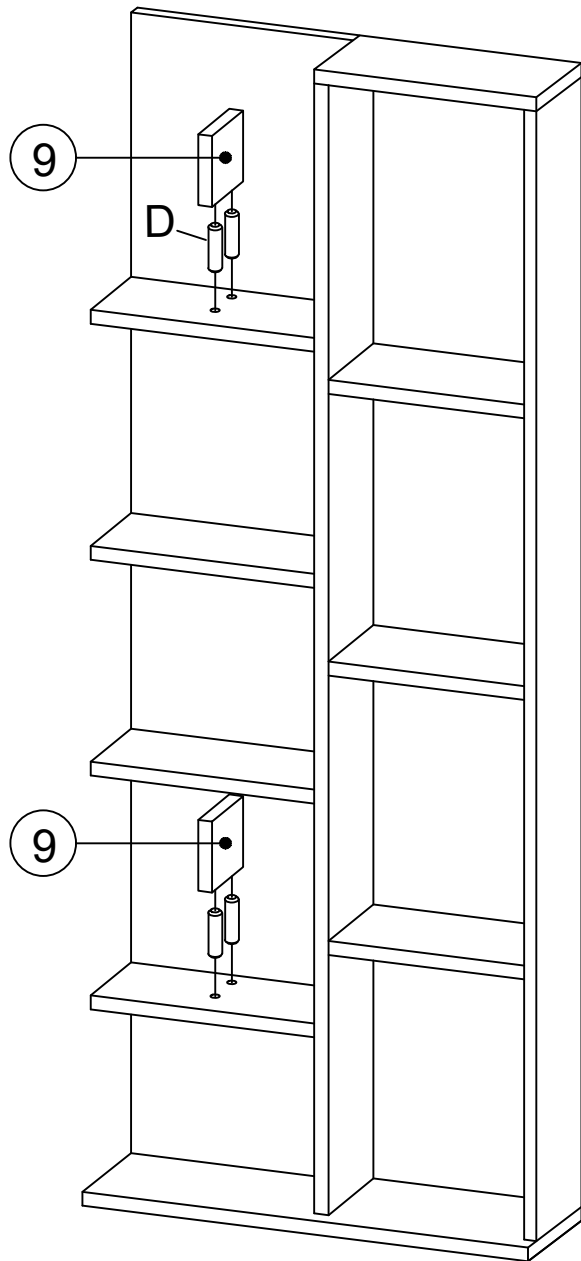

# DEC0050 LILY

DECORMET

# DEC0050 LILY

## MATERIALS

		
X 37	X 31	X 22
E	F	D
CABINET SCREW	PLUG	DOWEL

## DEC0050 LİLY

NO	NAME	PIECE	NO	İSİM	MİKTAR
1	BACK PANEL	1 PC	1	ARKA PANO	1 Adet
2	SHELF	2 PCS	2	DİKMELİ RAF	2 Adet
3	SHELF	2 PCS	3	RAF	2 Adet
4	LEFT SIDE MIDDLE PART	1 PC	4	SOL DİKME	1 Adet
5	SHELF	3 PCS	5	RAF	3 Adet
6	RIGHT SIDE MIDDLE PART	1 PC	6	SAĞ DİKME	1 Adet
7	TOP PART	1 PC	7	ÜST TABLA	1 Adet
8	BOTTOM PART	1 PC	8	ALT TABLA	1 Adet
9	MIDDLE PART	2 PCS	9	DİKME	2 Adet