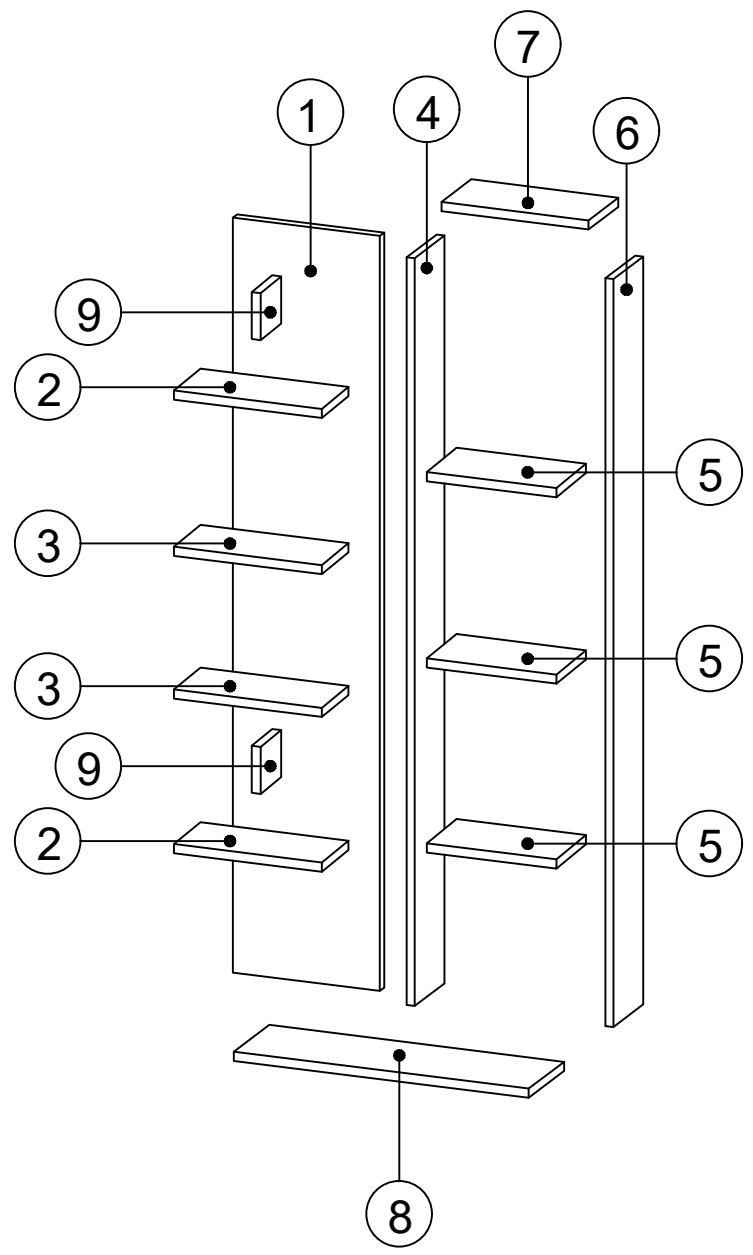

# DEC0050 LILY

DECORMET

# DEC0050 LILY

## MATERIALS

		
X 37	X 31	X 22
E	F	D
CABINET SCREW	PLUG	DOWEL

## DEC0050 LİLY

NO	NAME	PIECE	NO	İSİM	MİKTAR
1	BACK PANEL	1 PC	1	ARKA PANO	1 Adet
2	SHELF	2 PCS	2	DİKMELİ RAF	2 Adet
3	SHELF	2 PCS	3	RAF	2 Adet
4	LEFT SIDE MIDDLE PART	1 PC	4	SOL DİKME	1 Adet
5	SHELF	3 PCS	5	RAF	3 Adet
6	RIGHT SIDE MIDDLE PART	1 PC	6	SAĞ DİKME	1 Adet
7	TOP PART	1 PC	7	ÜST TABLA	1 Adet
8	BOTTOM PART	1 PC	8	ALT TABLA	1 Adet
9	MIDDLE PART	2 PCS	9	DİKME	2 Adet