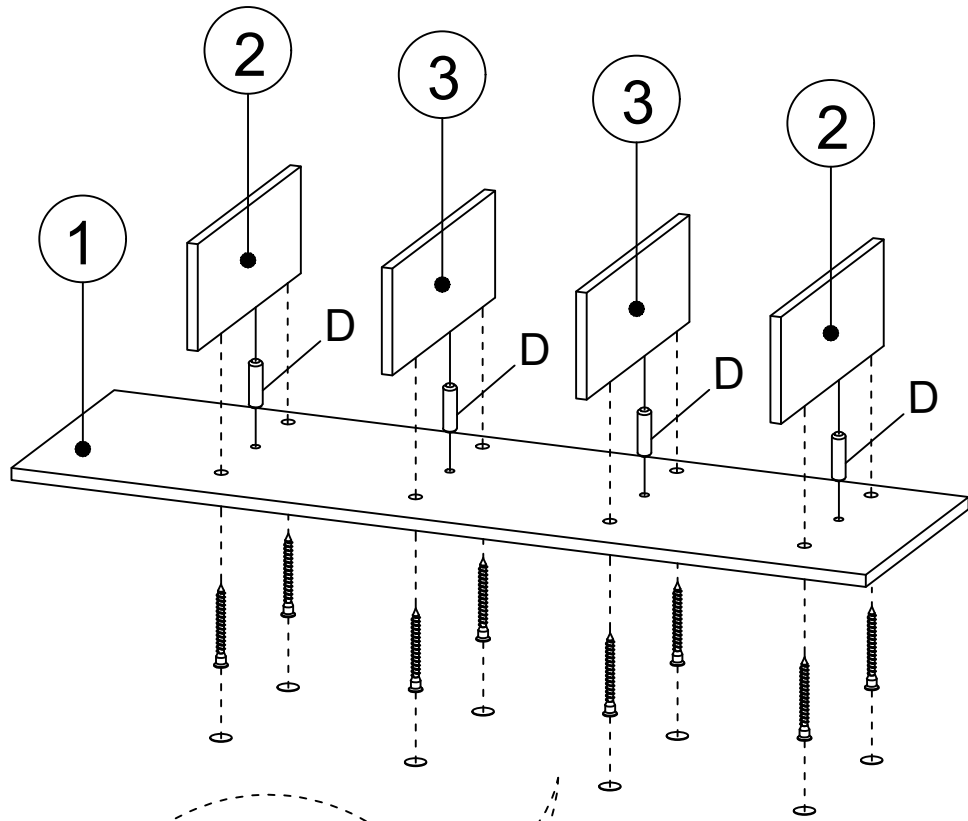

# DEC0050 LILY

DECORMET

# DEC0050 LILY

## MATERIALS

		
X 37	X 31	X 22
E	F	D
CABINET SCREW	PLUG	DOWEL

## DEC0050 LİLY

NO	NAME	PIECE	NO	İSİM	MİKTAR
1	BACK PANEL	1 PC	1	ARKA PANO	1 Adet
2	SHELF	2 PCS	2	DİKMELİ RAF	2 Adet
3	SHELF	2 PCS	3	RAF	2 Adet
4	LEFT SIDE MIDDLE PART	1 PC	4	SOL DİKME	1 Adet
5	SHELF	3 PCS	5	RAF	3 Adet
6	RIGHT SIDE MIDDLE PART	1 PC	6	SAĞ DİKME	1 Adet
7	TOP PART	1 PC	7	ÜST TABLA	1 Adet
8	BOTTOM PART	1 PC	8	ALT TABLA	1 Adet
9	MIDDLE PART	2 PCS	9	DİKME	2 Adet