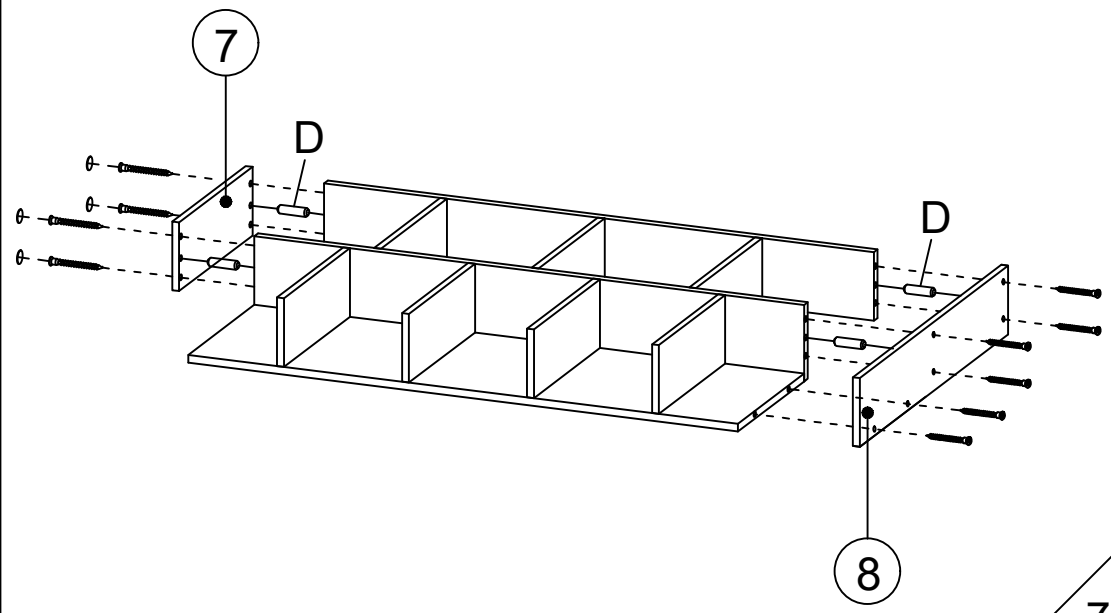

# DEC0050 LILY

DECORMET

## MATERIALS

		
X 37	X 31	X 22
E	F	D
CABINET SCREW	PLUG	DOWEL

## DEC0050 LİLY

NO	NAME	PIECE	NO	İSİM	MİKTAR
1	BACK PANEL	1 PC	1	ARKA PANO	1 Adet
2	SHELF	2 PCS	2	DİKMELİ RAF	2 Adet
3	SHELF	2 PCS	3	RAF	2 Adet
4	LEFT SIDE MIDDLE PART	1 PC	4	SOL DİKME	1 Adet
5	SHELF	3 PCS	5	RAF	3 Adet
6	RIGHT SIDE MIDDLE PART	1 PC	6	SAĞ DİKME	1 Adet
7	TOP PART	1 PC	7	ÜST TABLA	1 Adet
8	BOTTOM PART	1 PC	8	ALT TABLA	1 Adet
9	MIDDLE PART	2 PCS	9	DİKME	2 Adet