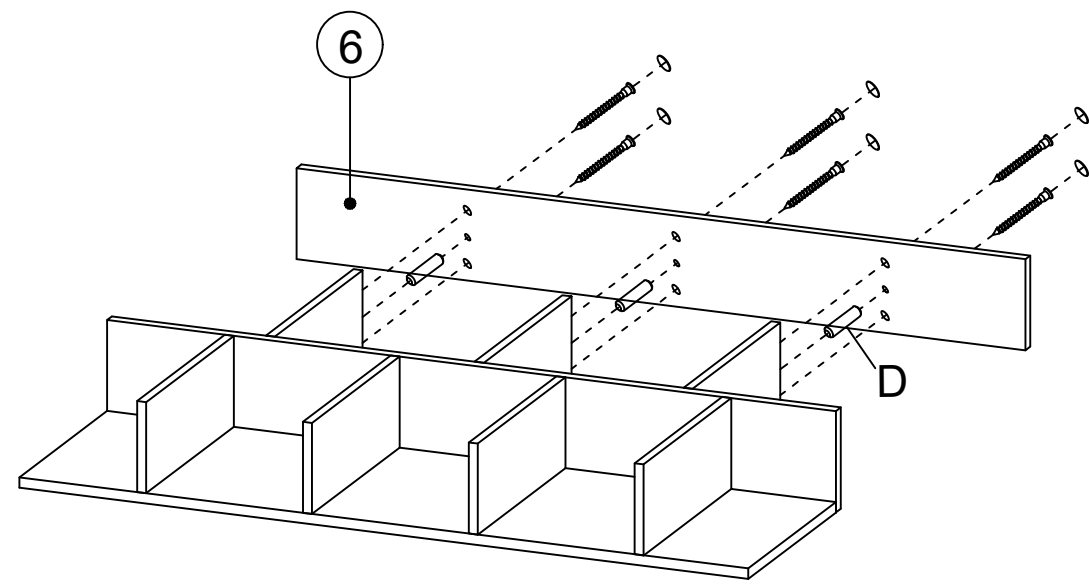

# DEC0050 LILY

DECORMET

## MATERIALS

		
X 37	X 31	X 22
E	F	D
CABINET SCREW	PLUG	DOWEL

## DEC0050 LİLY

NO	NAME	PIECE	NO	İSİM	MİKTAR
1	BACK PANEL	1 PC	1	ARKA PANO	1 Adet
2	SHELF	2 PCS	2	DİKMELİ RAF	2 Adet
3	SHELF	2 PCS	3	RAF	2 Adet
4	LEFT SIDE MIDDLE PART	1 PC	4	SOL DİKME	1 Adet
5	SHELF	3 PCS	5	RAF	3 Adet
6	RIGHT SIDE MIDDLE PART	1 PC	6	SAĞ DİKME	1 Adet
7	TOP PART	1 PC	7	ÜST TABLA	1 Adet
8	BOTTOM PART	1 PC	8	ALT TABLA	1 Adet
9	MIDDLE PART	2 PCS	9	DİKME	2 Adet