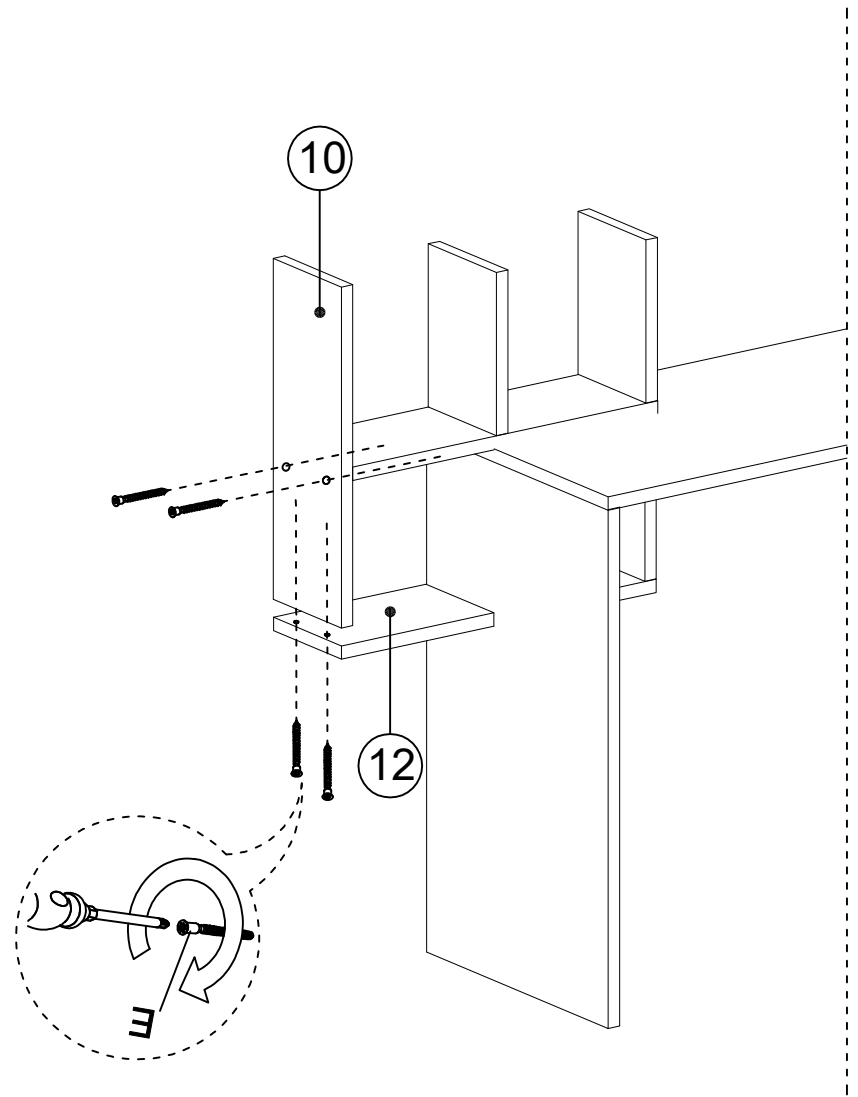

## MATERIALS

				
X 12	X 12	X 14	X 26	X 9
<b>A</b>	<b>B</b>	<b>E</b>	<b>F</b>	<b>D</b>
MINIFIX	MINIFIX	CABINET SCREW	PLUG	DOWEL

## DEC0082 ADEL

NO	NAME	PIECE	NO	İSİM	MİKTAR
1	TOP PART	1 PC	1	ÜST TABLA	1 Adet
2	LEFT SIDE PART	1 PC	2	SOL YAN TABLA	1 Adet
3	RIGHT SIDE PART	1 PC	3	SAĞ YAN TABLA	1 Adet
4	BACK PANEL	1 PC	4	ARKA TABLA	1 Adet
5	SHELF(BOTTOM PART)	1 PC	5	RAF(SAĞ ALT PARÇA)	1 Adet
6	SHELF(RIGHT PART)	1 PC	6	RAF (SAĞ YAN ALT)	1 Adet
7	SHELF(RIGHT PART)	1 PC	7	RAF(SAĞ YAN ÜST)	1 Adet
8	SHELF MIDDLE PART	1 PC	8	RAF ORTA ARA PARÇA	1 Adet
9	SHELF MIDDLE PART	1 PC	9	RAF ARA DİKME	1 Adet
10	SHELF (LEFT PART)	1 PC	10	RAF SOL YAN TABLA	1 Adet
11	SHELF TOP PART	1 PC	11	RAF ÜST TABLA	1 Adet
12	SHELF(BOTTOM PART)	1 PC	12	RAF SOL ALT TABLA	1 Adet