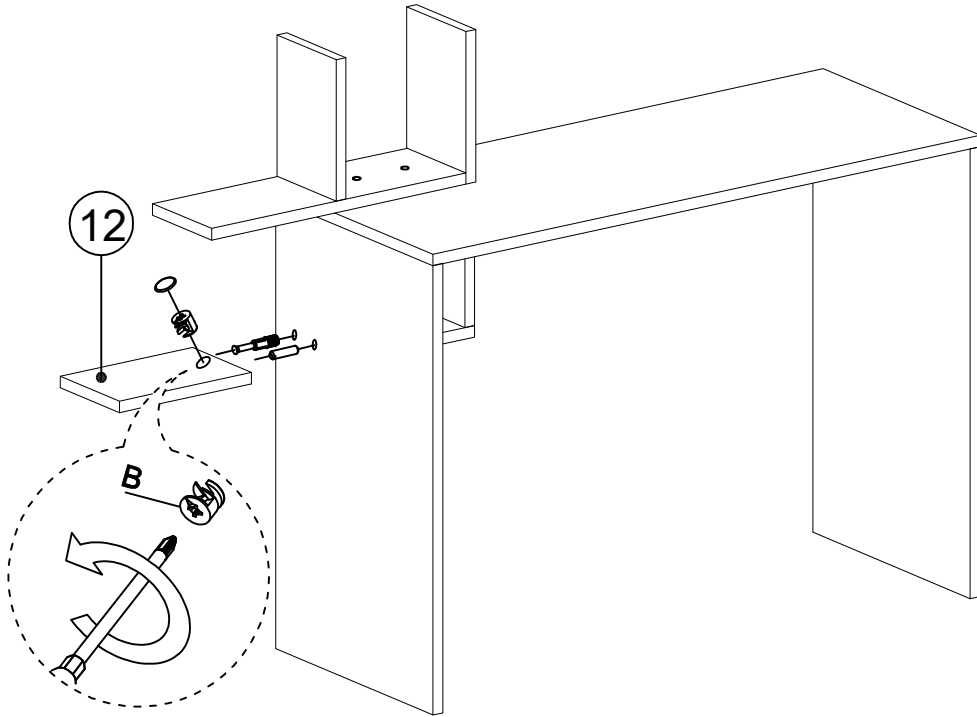

## MATERIALS

				
X 12	X 12	X 14	X 26	X 9
<b>A</b>	<b>B</b>	<b>E</b>	<b>F</b>	<b>D</b>
MINIFIX	MINIFIX	CABINET SCREW	PLUG	DOWEL

## DEC0082 ADEL

NO	NAME	PIECE	NO	İSİM	MİKTAR
1	TOP PART	1 PC	1	ÜST TABLA	1 Adet
2	LEFT SIDE PART	1 PC	2	SOL YAN TABLA	1 Adet
3	RIGHT SIDE PART	1 PC	3	SAĞ YAN TABLA	1 Adet
4	BACK PANEL	1 PC	4	ARKA TABLA	1 Adet
5	SHELF(BOTTOM PART)	1 PC	5	RAF(SAĞ ALT PARÇA)	1 Adet
6	SHELF(RIGHT PART)	1 PC	6	RAF (SAĞ YAN ALT)	1 Adet
7	SHELF(RIGHT PART)	1 PC	7	RAF(SAĞ YAN ÜST)	1 Adet
8	SHELF MIDDLE PART	1 PC	8	RAF ORTA ARA PARÇA	1 Adet
9	SHELF MIDDLE PART	1 PC	9	RAF ARA DİKME	1 Adet
10	SHELF (LEFT PART)	1 PC	10	RAF SOL YAN TABLA	1 Adet
11	SHELF TOP PART	1 PC	11	RAF ÜST TABLA	1 Adet
12	SHELF(BOTTOM PART)	1 PC	12	RAF SOL ALT TABLA	1 Adet