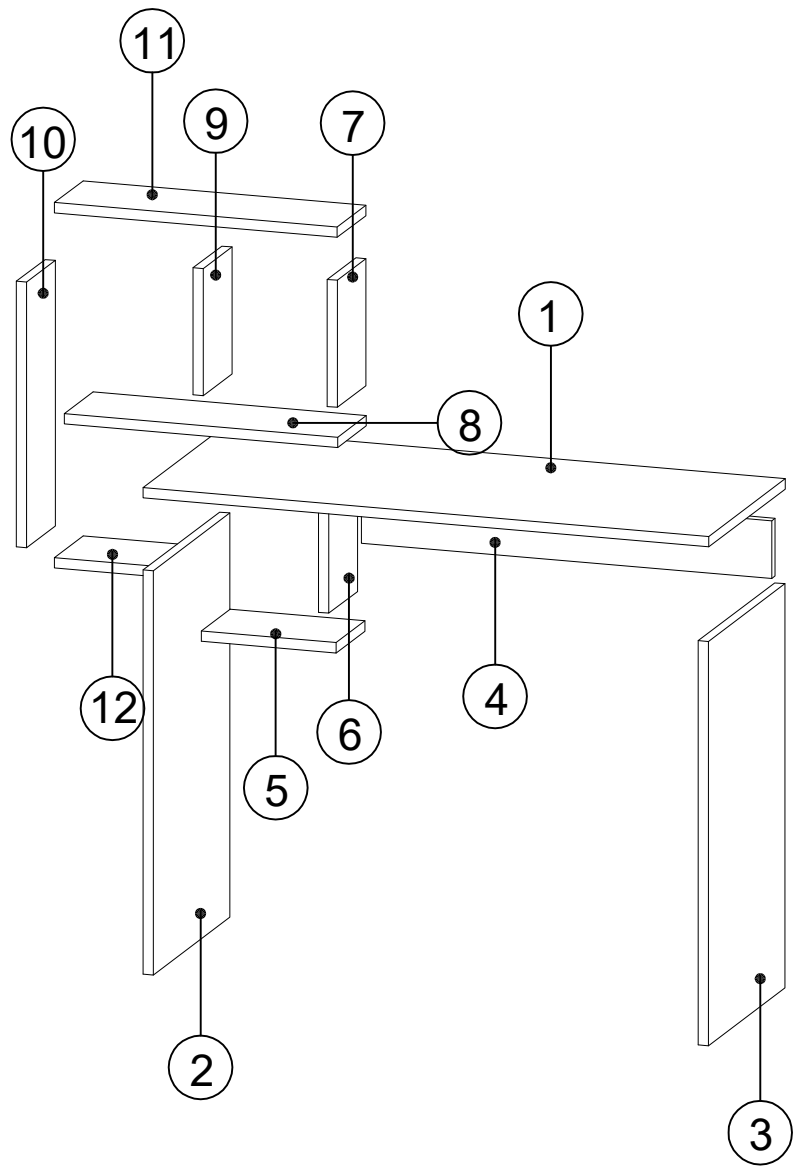

## MATERIALS

				
X 12	X 12	X 14	X 26	X 9
<b>A</b>	<b>B</b>	<b>E</b>	<b>F</b>	<b>D</b>
MINIFIX	MINIFIX	CABINET SCREW	PLUG	DOWEL

## DEC0082 ADEL

NO	NAME	PIECE	NO	İSİM	MİKTAR
1	TOP PART	1 PC	1	ÜST TABLA	1 Adet
2	LEFT SIDE PART	1 PC	2	SOL YAN TABLA	1 Adet
3	RIGHT SIDE PART	1 PC	3	SAĞ YAN TABLA	1 Adet
4	BACK PANEL	1 PC	4	ARKA TABLA	1 Adet
5	SHELF(BOTTOM PART)	1 PC	5	RAF(SAĞ ALT PARÇA)	1 Adet
6	SHELF(RIGHT PART)	1 PC	6	RAF (SAĞ YAN ALT)	1 Adet
7	SHELF(RIGHT PART)	1 PC	7	RAF(SAĞ YAN ÜST)	1 Adet
8	SHELF MIDDLE PART	1 PC	8	RAF ORTA ARA PARÇA	1 Adet
9	SHELF MIDDLE PART	1 PC	9	RAF ARA DİKME	1 Adet
10	SHELF (LEFT PART)	1 PC	10	RAF SOL YAN TABLA	1 Adet
11	SHELF TOP PART	1 PC	11	RAF ÜST TABLA	1 Adet
12	SHELF(BOTTOM PART)	1 PC	12	RAF SOL ALT TABLA	1 Adet