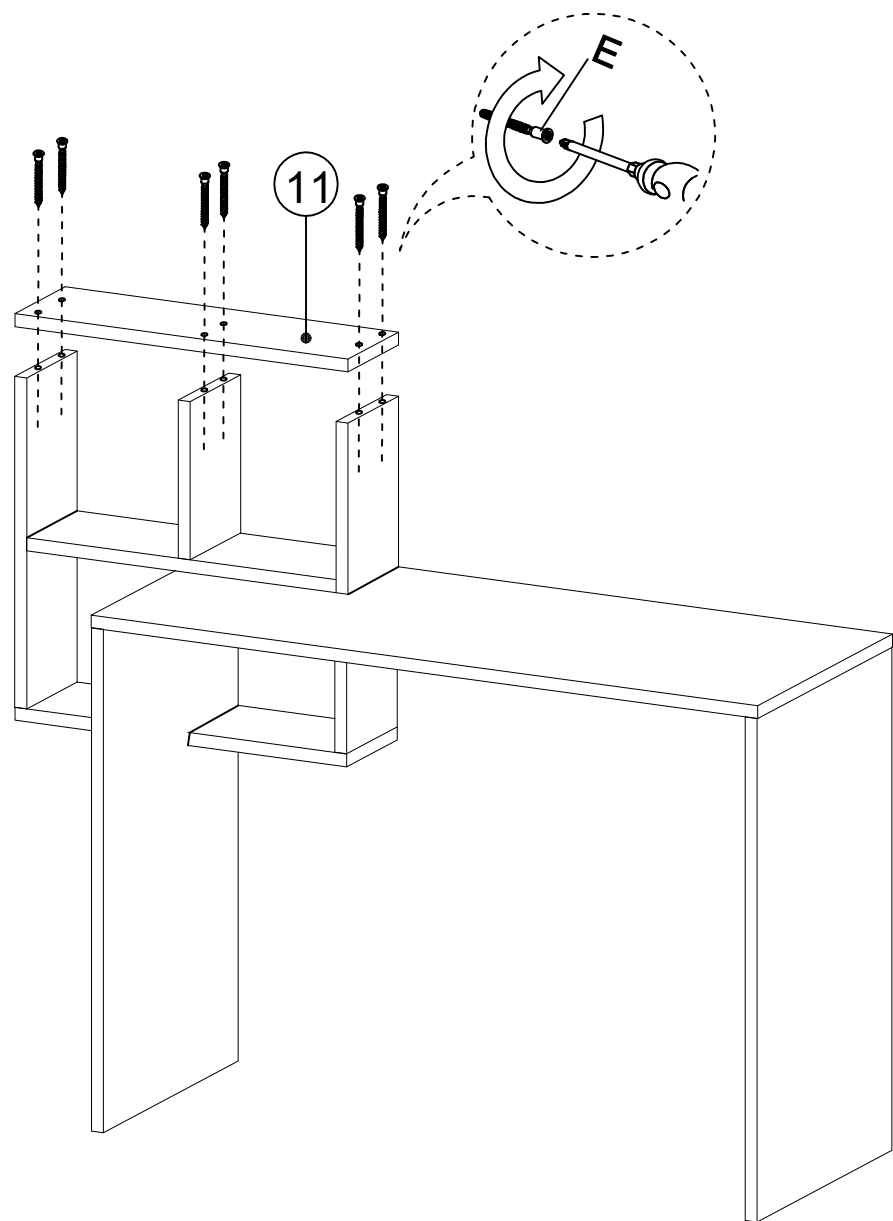

DEC0082 ADEL

DECORMET