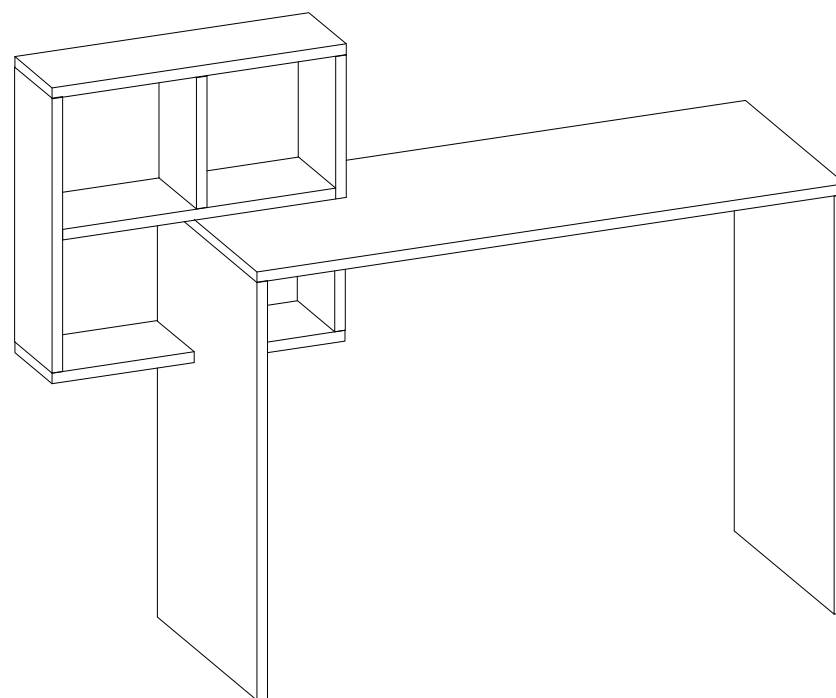

DEC0082 ADEL

DECORMET

## MATERIALS

				
X 12	X 12	X 14	X 26	X 9
<b>A</b>	<b>B</b>	<b>E</b>	<b>F</b>	<b>D</b>
MINIFIX	MINIFIX	CABINET SCREW	PLUG	DOWEL

## DEC0082 ADEL

NO	NAME	PIECE	NO	İSİM	MİKTAR
1	TOP PART	1 PC	1	ÜST TABLA	1 Adet
2	LEFT SIDE PART	1 PC	2	SOL YAN TABLA	1 Adet
3	RIGHT SIDE PART	1 PC	3	SAĞ YAN TABLA	1 Adet
4	BACK PANEL	1 PC	4	ARKA TABLA	1 Adet
5	SHELF(BOTTOM PART)	1 PC	5	RAF(SAĞ ALT PARÇA)	1 Adet
6	SHELF(RIGHT PART)	1 PC	6	RAF (SAĞ YAN ALT)	1 Adet
7	SHELF(RIGHT PART)	1 PC	7	RAF(SAĞ YAN ÜST)	1 Adet
8	SHELF MIDDLE PART	1 PC	8	RAF ORTA ARA PARÇA	1 Adet
9	SHELF MIDDLE PART	1 PC	9	RAF ARA DİKME	1 Adet
10	SHELF (LEFT PART)	1 PC	10	RAF SOL YAN TABLA	1 Adet
11	SHELF TOP PART	1 PC	11	RAF ÜST TABLA	1 Adet
12	SHELF(BOTTOM PART)	1 PC	12	RAF SOL ALT TABLA	1 Adet