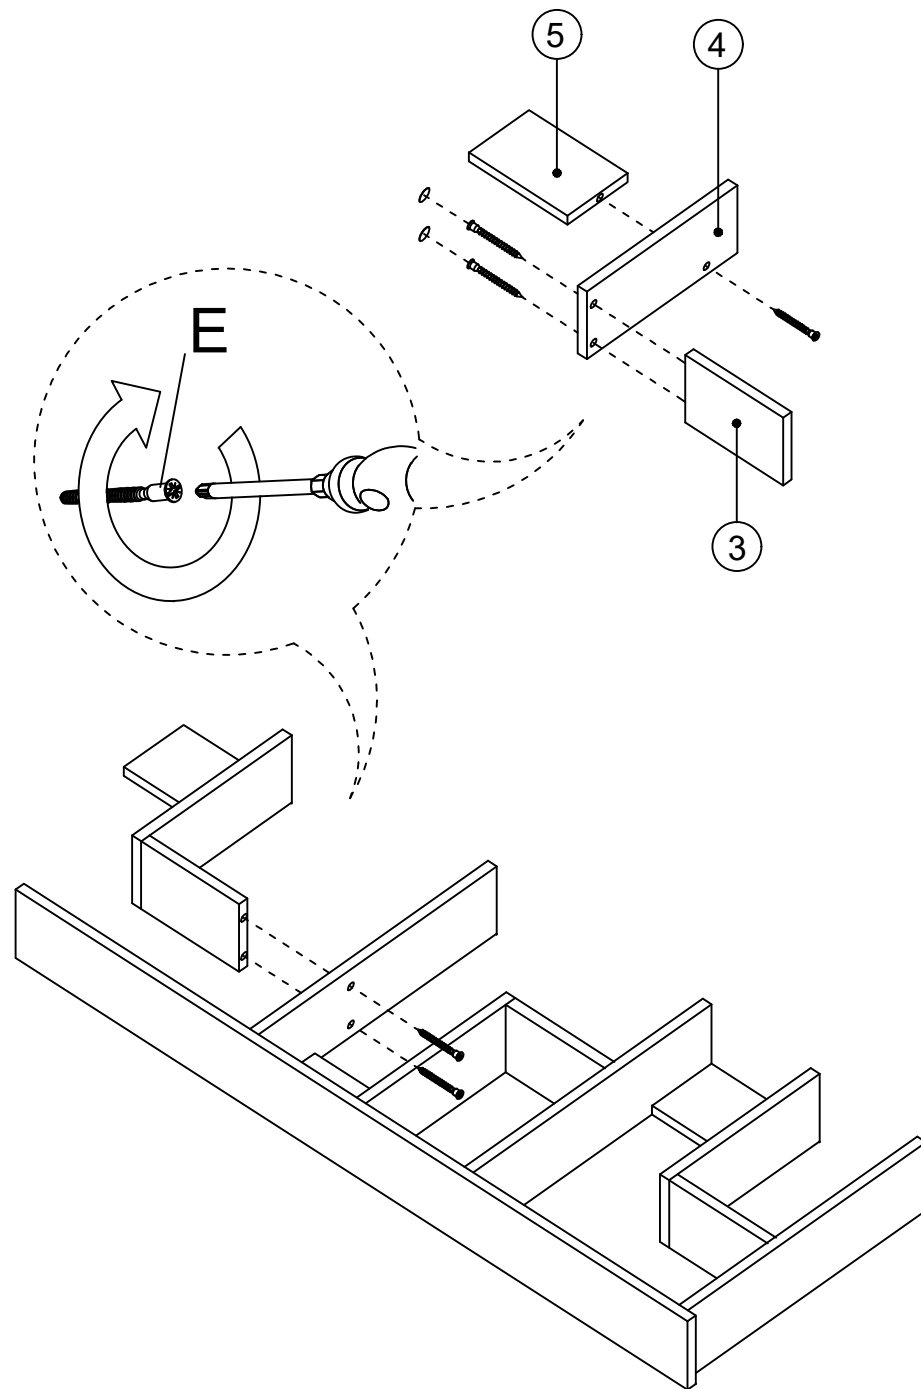

DEC0054 MEGG

MATERIALS

		
X 43	X 43	X 11
E	F	D
CABINET SCREW	PLUG	DOWEL

DEC0054 MEGG

NO	NAME	PIECE	NO	İSİM	MİKTAR
1	LEFT SIDE PART	1 PC	1	SOL DİKME	1 Adet
2	BOTTOM PART	1 PC	2	ALT TABLA	1 Adet
3	MIDDLE PART	3 PCS	3	DİKME	3 Adet
4	LEFT SIDE SHELF	2 PCS	4	SAĞ KISA RAF	2 Adet
5	BACK PANEL	3 PCS	5	ARKA PANEL	3 Adet
6	SHELF	1 PC	6	RAF	1 Adet
7	RIGHT SIDE SHELF	1 PC	7	SOL KISA RAF	1 Adet
8	SHELF	1 PC	8	RAF	1 Adet
9	BOTTOM PART	1 PC	9	ÜST TABLA	1 Adet
10	RIGHT SIDE PART	1 PC	10	SAĞ DİKME	1 Adet