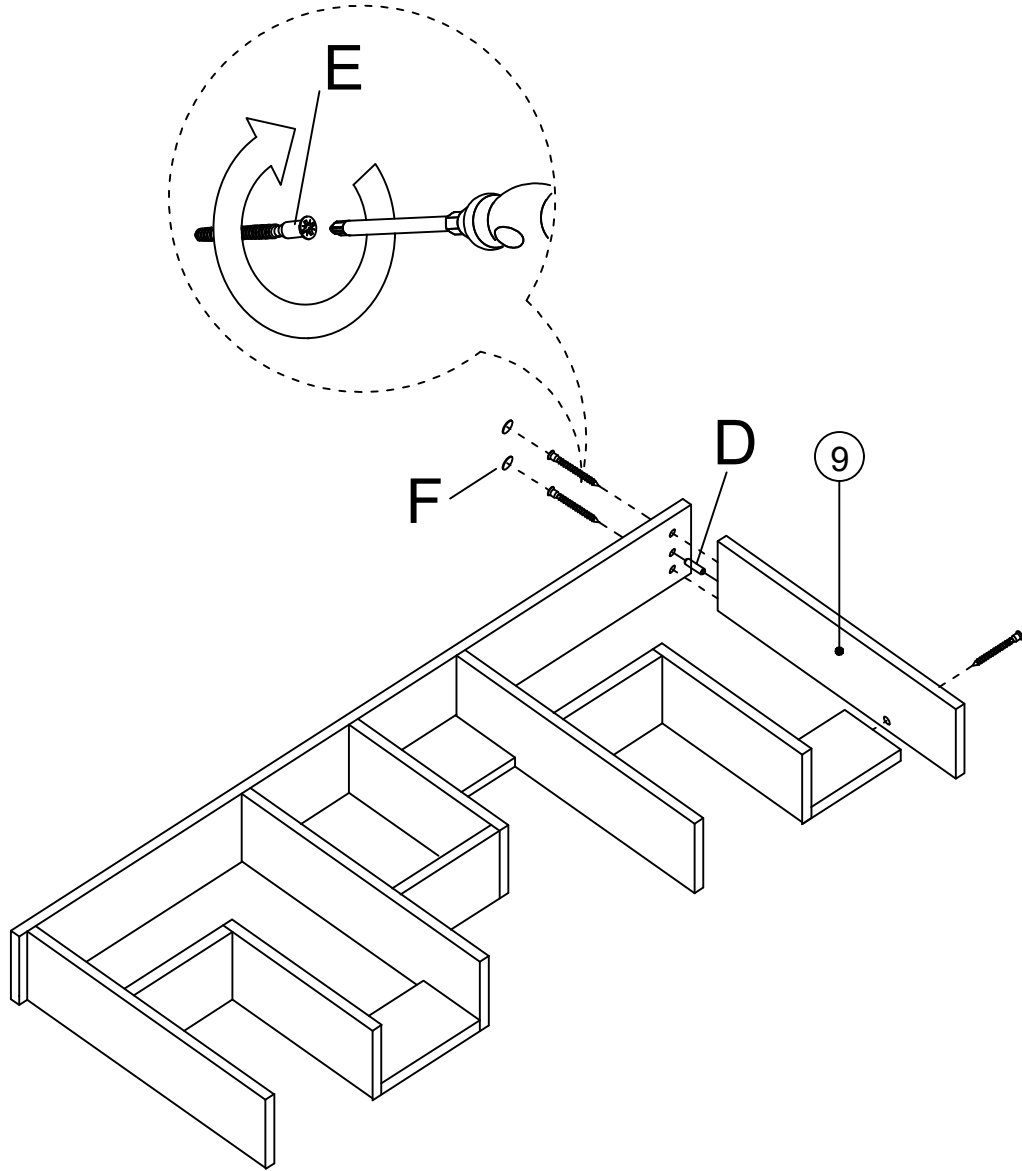

DEC0054 MEGG

MATERIALS

		
X 43	X 43	X 11
E	F	D
CABINET SCREW	PLUG	DOWEL

DEC0054 MEGG

NO	NAME	PIECE	NO	İSİM	MİKTAR
1	LEFT SIDE PART	1 PC	1	SOL DİKME	1 Adet
2	BOTTOM PART	1 PC	2	ALT TABLA	1 Adet
3	MIDDLE PART	3 PCS	3	DİKME	3 Adet
4	LEFT SIDE SHELF	2 PCS	4	SAĞ KISA RAF	2 Adet
5	BACK PANEL	3 PCS	5	ARKA PANEL	3 Adet
6	SHELF	1 PC	6	RAF	1 Adet
7	RIGHT SIDE SHELF	1 PC	7	SOL KISA RAF	1 Adet
8	SHELF	1 PC	8	RAF	1 Adet
9	BOTTOM PART	1 PC	9	ÜST TABLA	1 Adet
10	RIGHT SIDE PART	1 PC	10	SAĞ DİKME	1 Adet