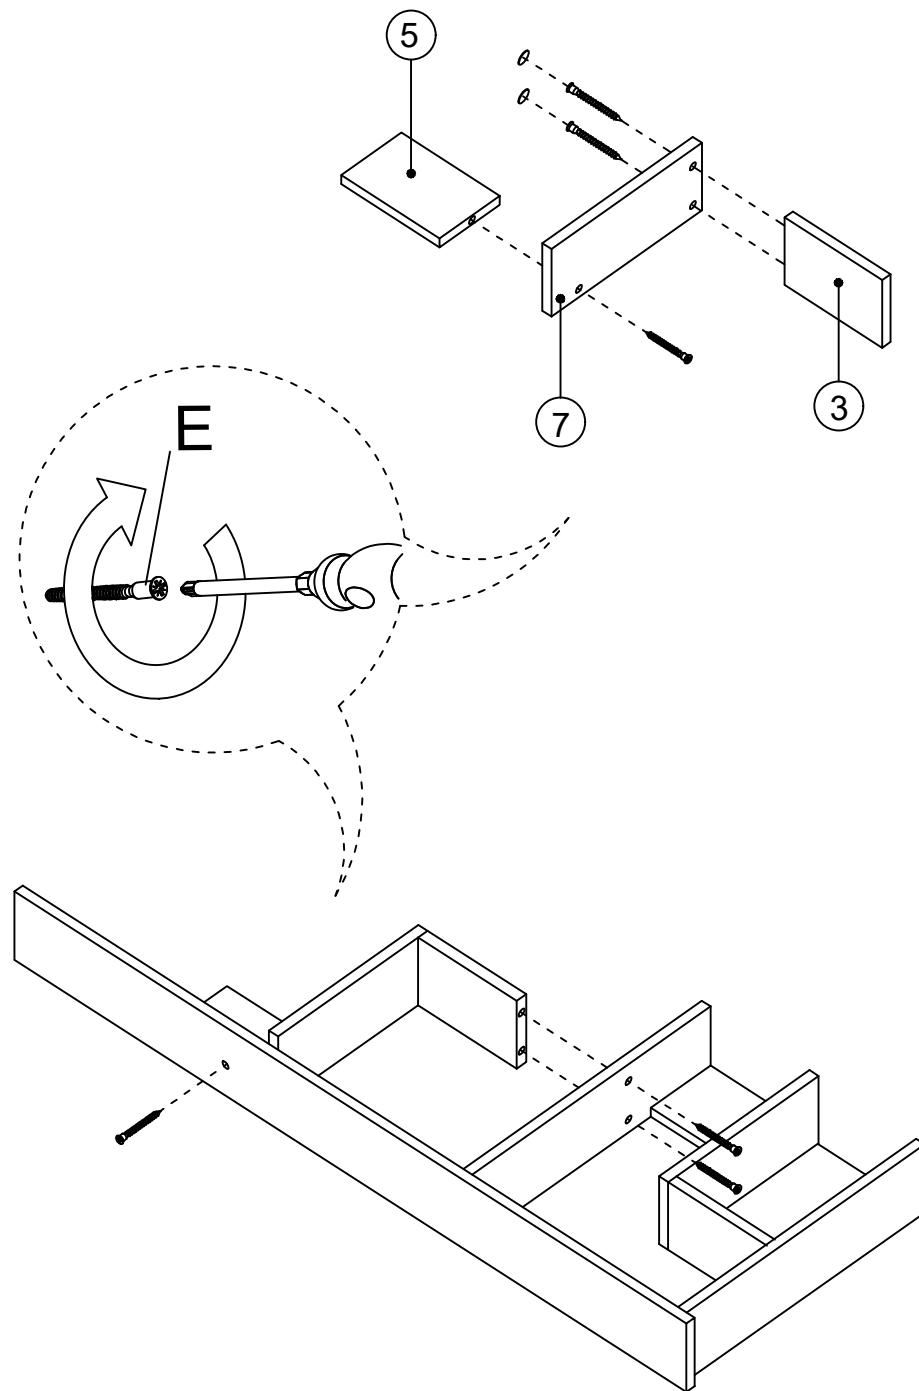

DEC0054 MEGG

MATERIALS

		
X 43	X 43	X 11
E	F	D
CABINET SCREW	PLUG	DOWEL

DEC0054 MEGG

NO	NAME	PIECE	NO	İSİM	MİKTAR
1	LEFT SIDE PART	1 PC	1	SOL DİKME	1 Adet
2	BOTTOM PART	1 PC	2	ALT TABLA	1 Adet
3	MIDDLE PART	3 PCS	3	DİKME	3 Adet
4	LEFT SIDE SHELF	2 PCS	4	SAĞ KISA RAF	2 Adet
5	BACK PANEL	3 PCS	5	ARKA PANEL	3 Adet
6	SHELF	1 PC	6	RAF	1 Adet
7	RIGHT SIDE SHELF	1 PC	7	SOL KISA RAF	1 Adet
8	SHELF	1 PC	8	RAF	1 Adet
9	BOTTOM PART	1 PC	9	ÜST TABLA	1 Adet
10	RIGHT SIDE PART	1 PC	10	SAĞ DİKME	1 Adet