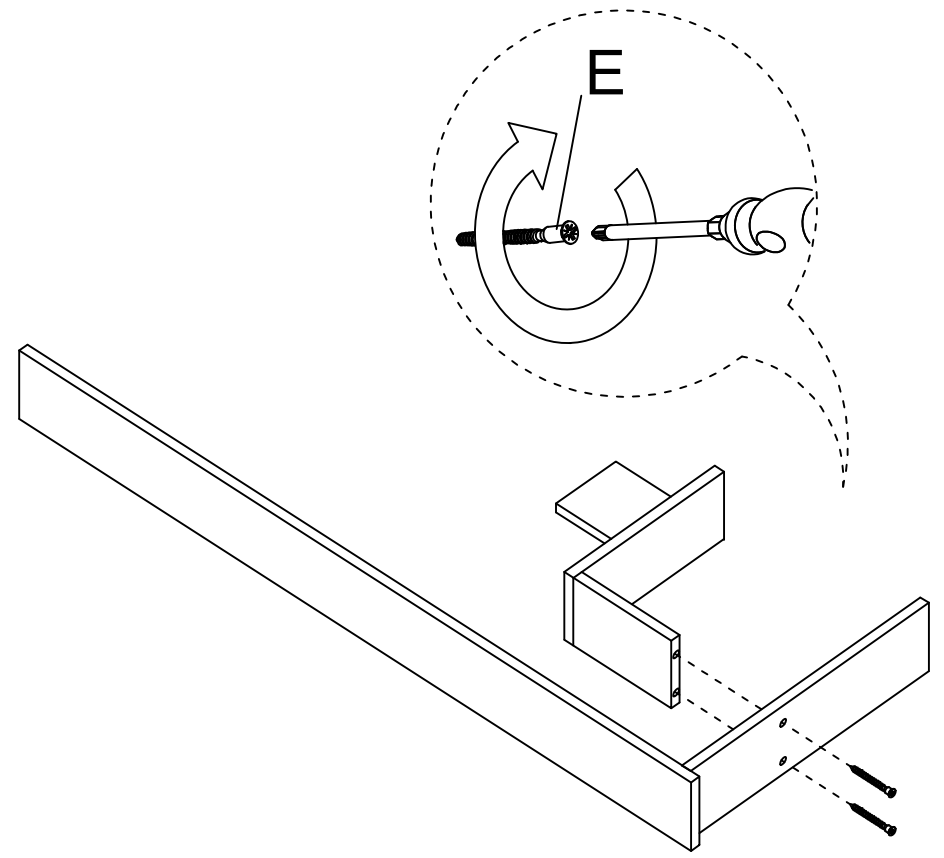

DEC0054 MEGG

MATERIALS

		
X 43	X 43	X 11
E	F	D
CABINET SCREW	PLUG	DOWEL

DEC0054 MEGG

NO	NAME	PIECE	NO	İSİM	MİKTAR
1	LEFT SIDE PART	1 PC	1	SOL DİKME	1 Adet
2	BOTTOM PART	1 PC	2	ALT TABLA	1 Adet
3	MIDDLE PART	3 PCS	3	DİKME	3 Adet
4	LEFT SIDE SHELF	2 PCS	4	SAĞ KISA RAF	2 Adet
5	BACK PANEL	3 PCS	5	ARKA PANEL	3 Adet
6	SHELF	1 PC	6	RAF	1 Adet
7	RIGHT SIDE SHELF	1 PC	7	SOL KISA RAF	1 Adet
8	SHELF	1 PC	8	RAF	1 Adet
9	BOTTOM PART	1 PC	9	ÜST TABLA	1 Adet
10	RIGHT SIDE PART	1 PC	10	SAĞ DİKME	1 Adet