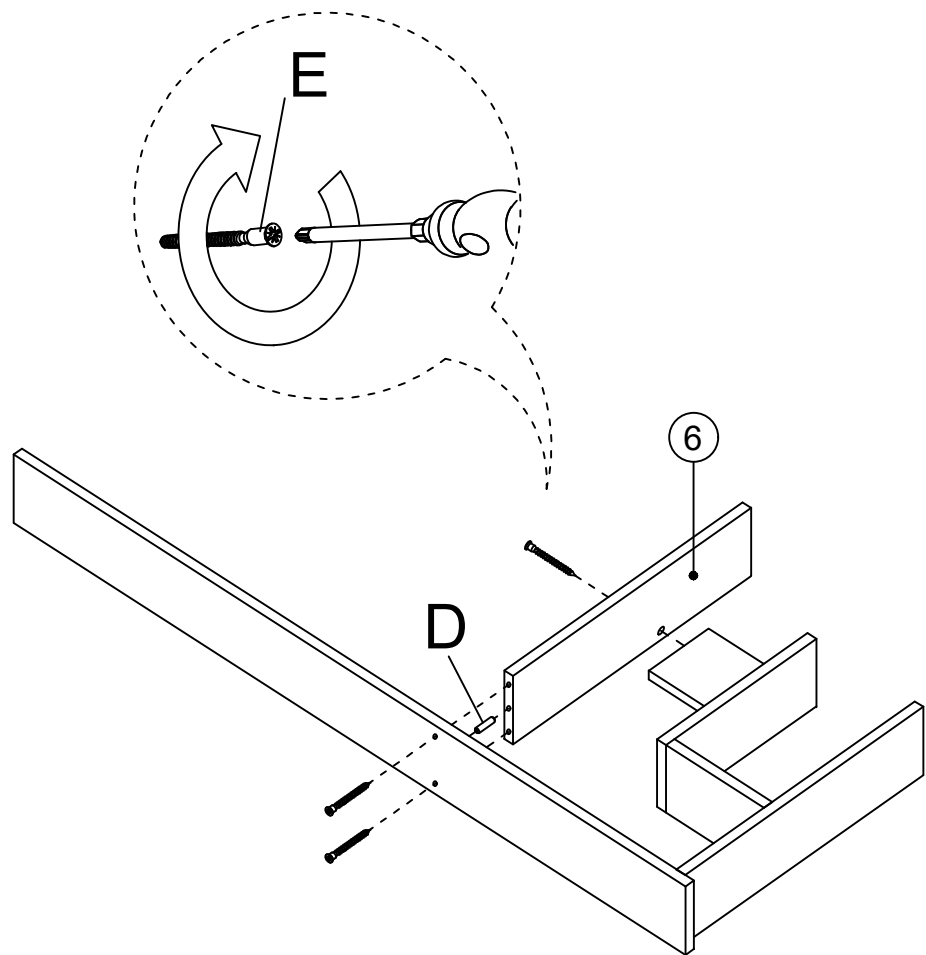

DEC0054 MEGG

MATERIALS

		
X 43	X 43	X 11
E	F	D
CABINET SCREW	PLUG	DOWEL

DEC0054 MEGG

NO	NAME	PIECE	NO	İSİM	MİKTAR
1	LEFT SIDE PART	1 PC	1	SOL DİKME	1 Adet
2	BOTTOM PART	1 PC	2	ALT TABLA	1 Adet
3	MIDDLE PART	3 PCS	3	DİKME	3 Adet
4	LEFT SIDE SHELF	2 PCS	4	SAĞ KISA RAF	2 Adet
5	BACK PANEL	3 PCS	5	ARKA PANEL	3 Adet
6	SHELF	1 PC	6	RAF	1 Adet
7	RIGHT SIDE SHELF	1 PC	7	SOL KISA RAF	1 Adet
8	SHELF	1 PC	8	RAF	1 Adet
9	BOTTOM PART	1 PC	9	ÜST TABLA	1 Adet
10	RIGHT SIDE PART	1 PC	10	SAĞ DİKME	1 Adet