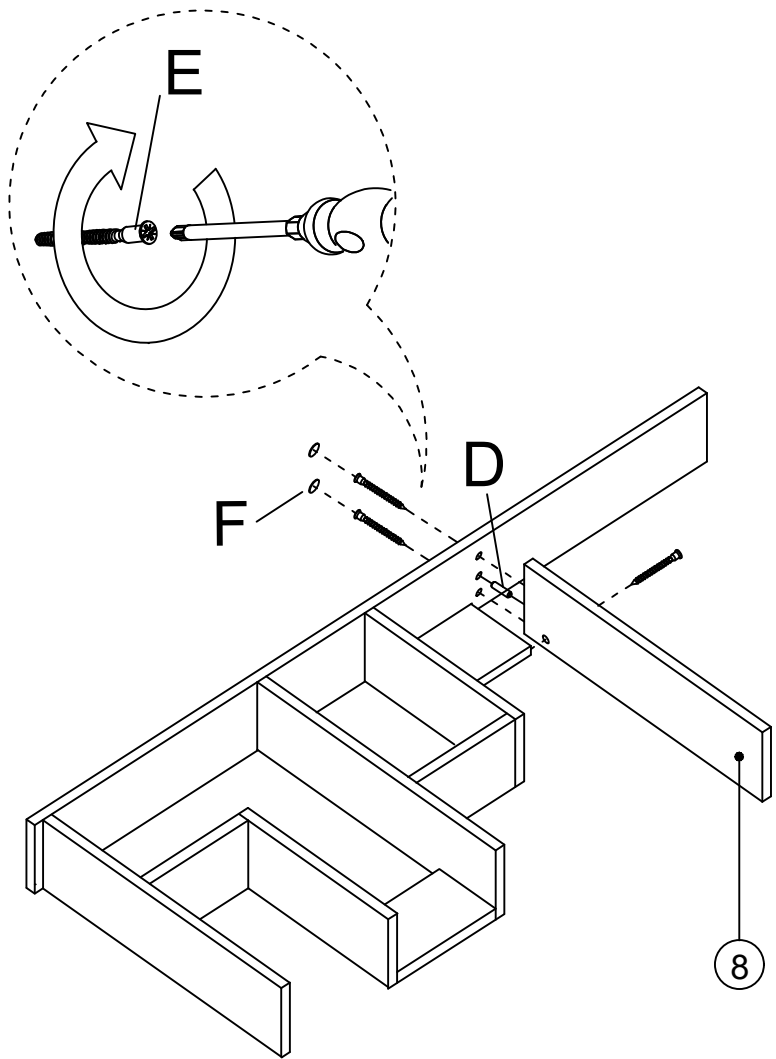

DEC0054 MEGG

MATERIALS

		
X 43	X 43	X 11
E	F	D
CABINET SCREW	PLUG	DOWEL

DEC0054 MEGG

NO	NAME	PIECE	NO	İSİM	MİKTAR
1	LEFT SIDE PART	1 PC	1	SOL DİKME	1 Adet
2	BOTTOM PART	1 PC	2	ALT TABLA	1 Adet
3	MIDDLE PART	3 PCS	3	DİKME	3 Adet
4	LEFT SIDE SHELF	2 PCS	4	SAĞ KISA RAF	2 Adet
5	BACK PANEL	3 PCS	5	ARKA PANEL	3 Adet
6	SHELF	1 PC	6	RAF	1 Adet
7	RIGHT SIDE SHELF	1 PC	7	SOL KISA RAF	1 Adet
8	SHELF	1 PC	8	RAF	1 Adet
9	BOTTOM PART	1 PC	9	ÜST TABLA	1 Adet
10	RIGHT SIDE PART	1 PC	10	SAĞ DİKME	1 Adet