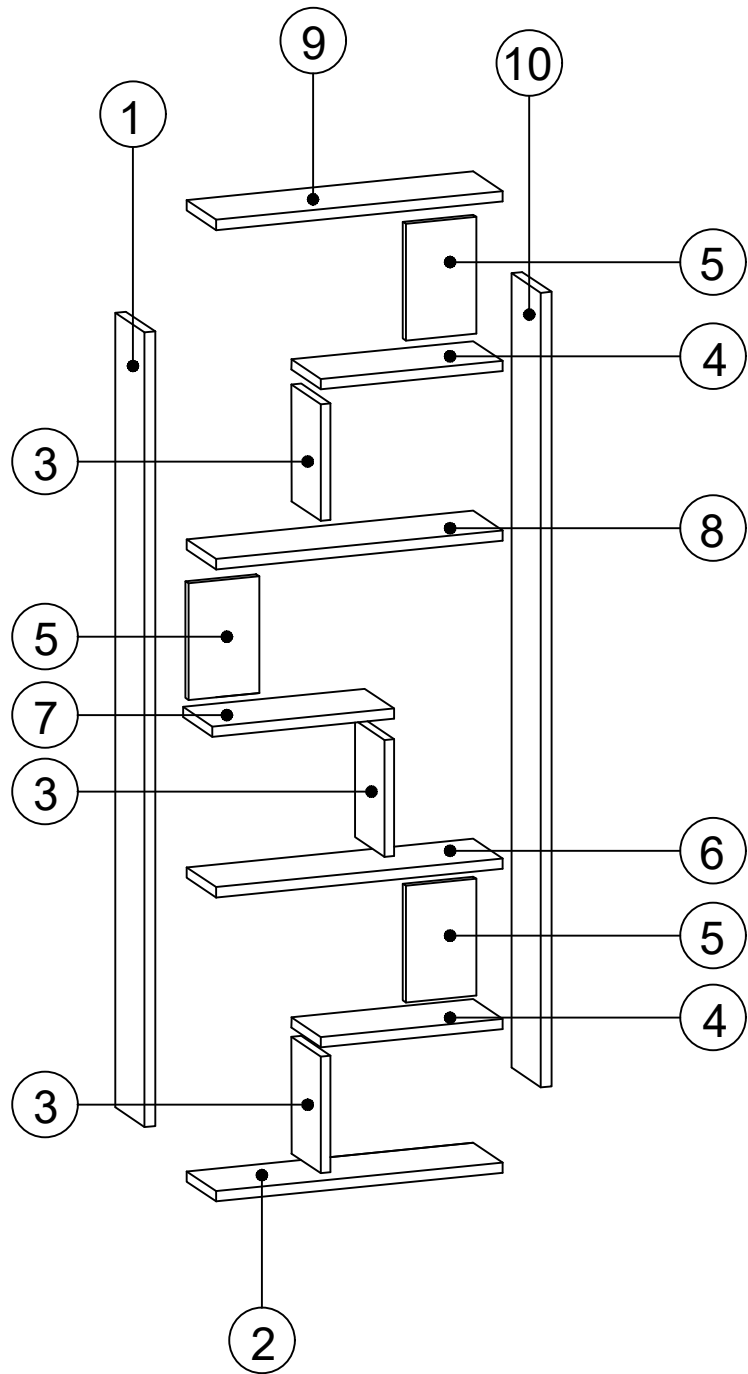

DEC0054 MEGG

MATERIALS

		
X 43	X 43	X 11
E	F	D
CABINET SCREW	PLUG	DOWEL

DEC0054 MEGG

NO	NAME	PIECE	NO	İSİM	MİKTAR
1	LEFT SIDE PART	1 PC	1	SOL DİKME	1 Adet
2	BOTTOM PART	1 PC	2	ALT TABLA	1 Adet
3	MIDDLE PART	3 PCS	3	DİKME	3 Adet
4	LEFT SIDE SHELF	2 PCS	4	SAĞ KISA RAF	2 Adet
5	BACK PANEL	3 PCS	5	ARKA PANEL	3 Adet
6	SHELF	1 PC	6	RAF	1 Adet
7	RIGHT SIDE SHELF	1 PC	7	SOL KISA RAF	1 Adet
8	SHELF	1 PC	8	RAF	1 Adet
9	BOTTOM PART	1 PC	9	ÜST TABLA	1 Adet
10	RIGHT SIDE PART	1 PC	10	SAĞ DİKME	1 Adet