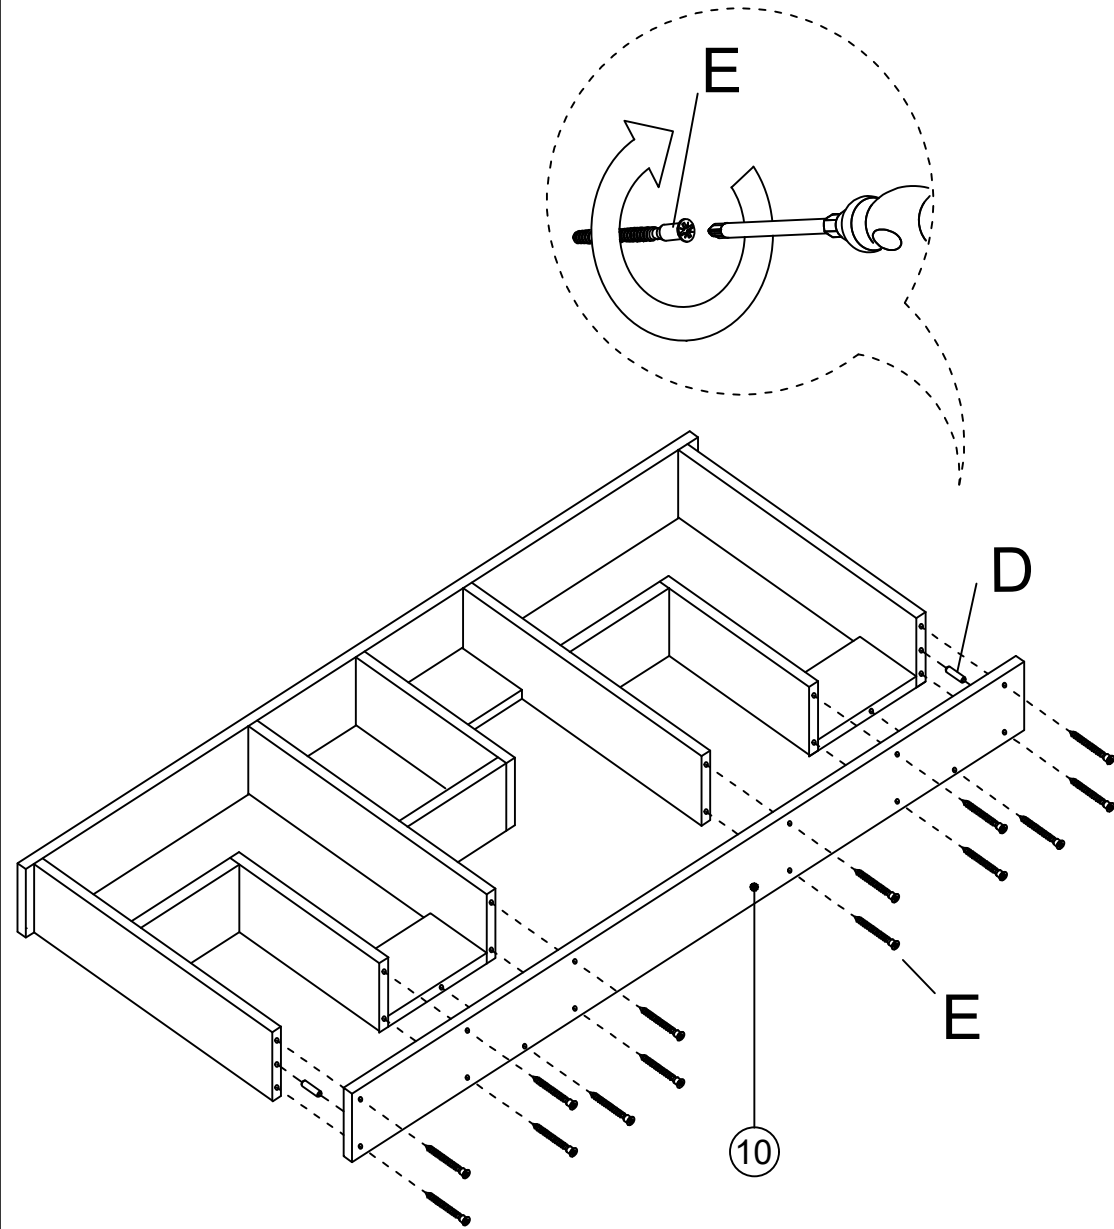

DEC0054 MEGG

MATERIALS

		
X 43	X 43	X 11
E	F	D
CABINET SCREW	PLUG	DOWEL

DEC0054 MEGG

NO	NAME	PIECE	NO	İSİM	MİKTAR
1	LEFT SIDE PART	1 PC	1	SOL DİKME	1 Adet
2	BOTTOM PART	1 PC	2	ALT TABLA	1 Adet
3	MIDDLE PART	3 PCS	3	DİKME	3 Adet
4	LEFT SIDE SHELF	2 PCS	4	SAĞ KISA RAF	2 Adet
5	BACK PANEL	3 PCS	5	ARKA PANEL	3 Adet
6	SHELF	1 PC	6	RAF	1 Adet
7	RIGHT SIDE SHELF	1 PC	7	SOL KISA RAF	1 Adet
8	SHELF	1 PC	8	RAF	1 Adet
9	BOTTOM PART	1 PC	9	ÜST TABLA	1 Adet
10	RIGHT SIDE PART	1 PC	10	SAĞ DİKME	1 Adet