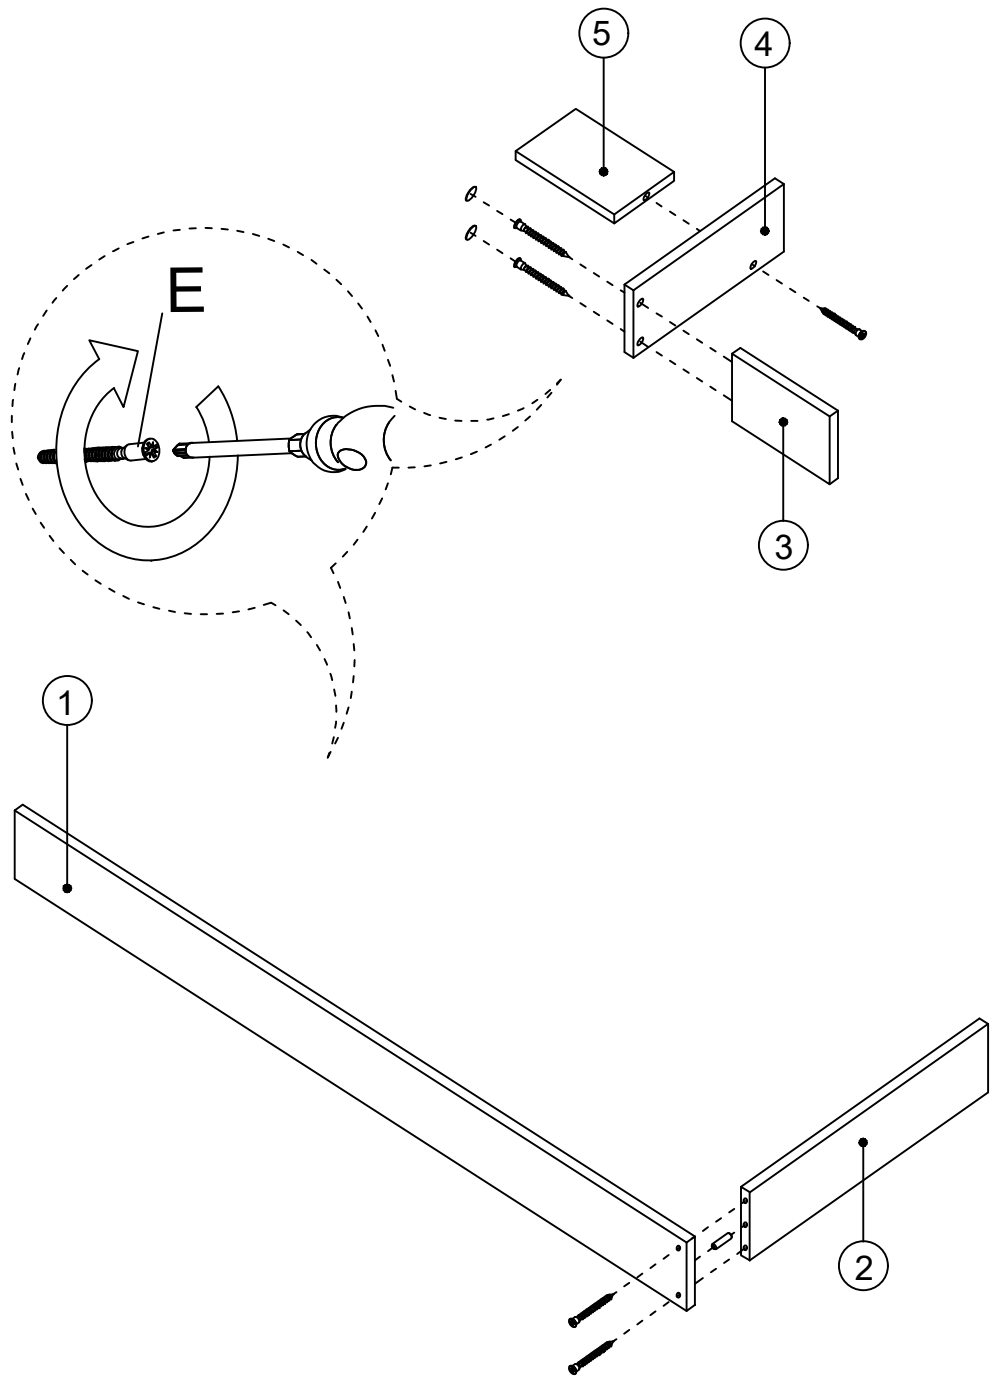

DEC0054 MEGG

MATERIALS

		
X 43	X 43	X 11
E	F	D
CABINET SCREW	PLUG	DOWEL

DEC0054 MEGG

NO	NAME	PIECE	NO	İSİM	MİKTAR
1	LEFT SIDE PART	1 PC	1	SOL DİKME	1 Adet
2	BOTTOM PART	1 PC	2	ALT TABLA	1 Adet
3	MIDDLE PART	3 PCS	3	DİKME	3 Adet
4	LEFT SIDE SHELF	2 PCS	4	SAĞ KISA RAF	2 Adet
5	BACK PANEL	3 PCS	5	ARKA PANEL	3 Adet
6	SHELF	1 PC	6	RAF	1 Adet
7	RIGHT SIDE SHELF	1 PC	7	SOL KISA RAF	1 Adet
8	SHELF	1 PC	8	RAF	1 Adet
9	BOTTOM PART	1 PC	9	ÜST TABLA	1 Adet
10	RIGHT SIDE PART	1 PC	10	SAĞ DİKME	1 Adet