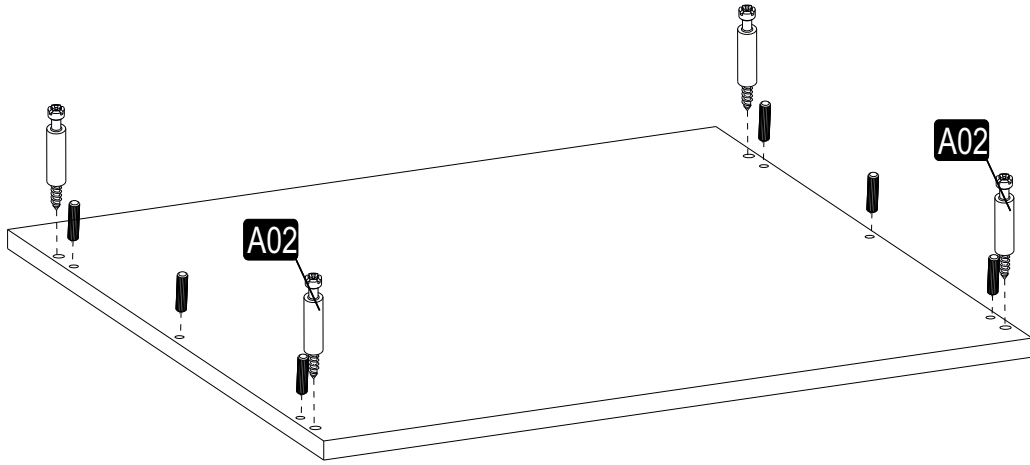

MONTAJ KILAVUZU / ASSEMBLY MANUAL