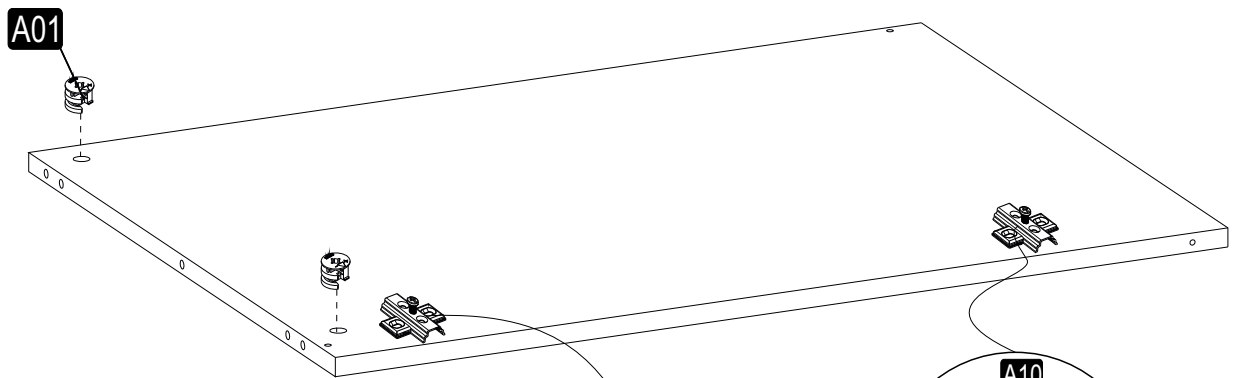

MONTAJ KILAVUZU / ASSEMBLY MANUAL