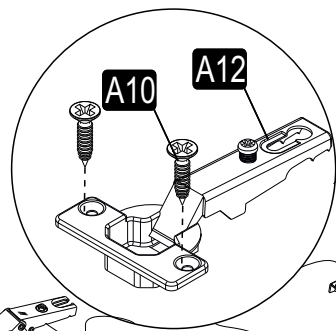

MONTAJ KILAVUZU / ASSEMBLY MANUAL