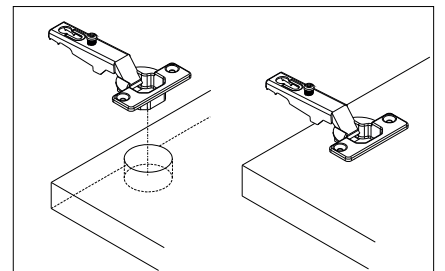

MONTAJ KILAVUZU / ASSEMBLY MANUAL