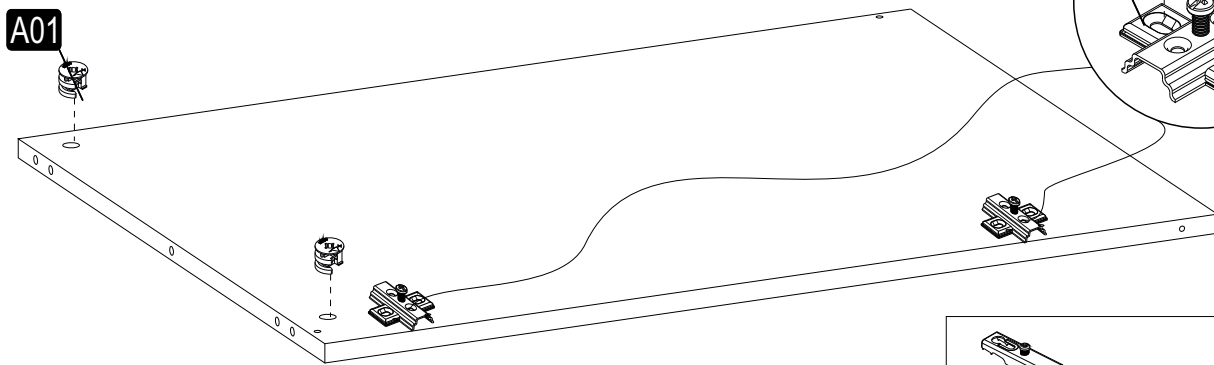

MONTAJ KILAVUZU / ASSEMBLY MANUAL