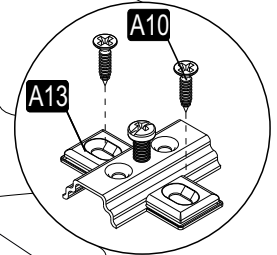

MONTAJ KILAVUZU / ASSEMBLY MANUAL