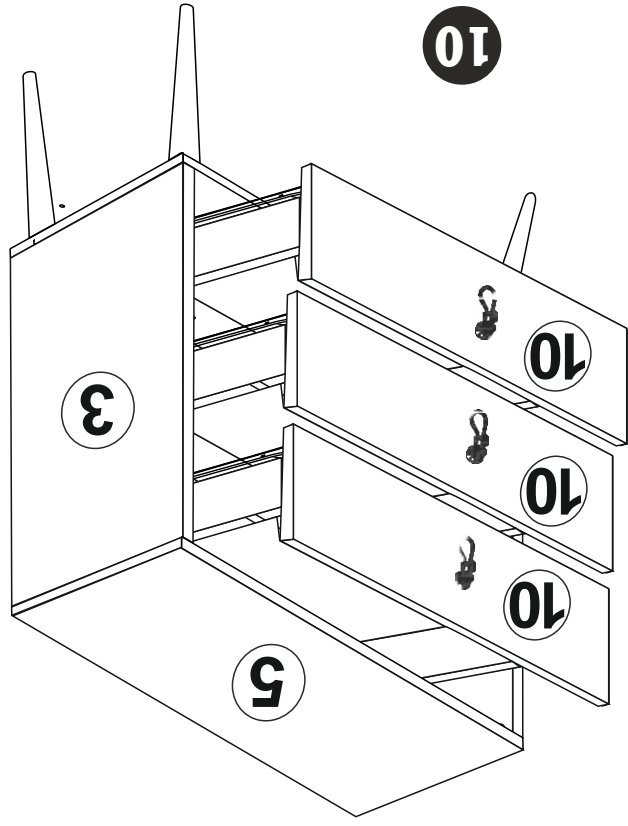

AKSESUAR LİSTESİ / ACCESSORY LIST

| | | | |
|--|--|--|--|
| | | | |
| | | | |
| | | | |

* AKSESUARLARI GÖSTERİLDİĞİ GİBİ DÜZ BİR ZEMİN ÜZERİNDE TAKINIZ.
* ÜRÜNÜ KURARKEN MONTAJ SIRASINI TAKİP EDİNİZ.

* FIX THE ACCESSORIES AS SHOWN FOLLOW THE
INSTALLATION SEQUENCE WHILE INSTALLING THE PRODUCT.

1

10

DİKKAT !! / ATTENTION !!

Minifiks ve Kavela ürünlerimizde kullanılan ana bağlantı malzemesidir. Montaja başlamadan önce lütfen aşağıdaki çizimleri kontrol ederek, anlamaya çalışın...

Minifix and Dowel is the main connection material used in products. Before starting assembly, please check the drawings below...

3.5x18 SUNTA VIDASI
(3.5x18 SCREW)
X6

3.5 X 18 SUNTA VIDASI
(3.5 X 18 SCREW)
X8

ARKALIK KOŞE X 8
(CORNER WEDGE)

8

PARÇA KODLAMA / GENERAL VIEW

3