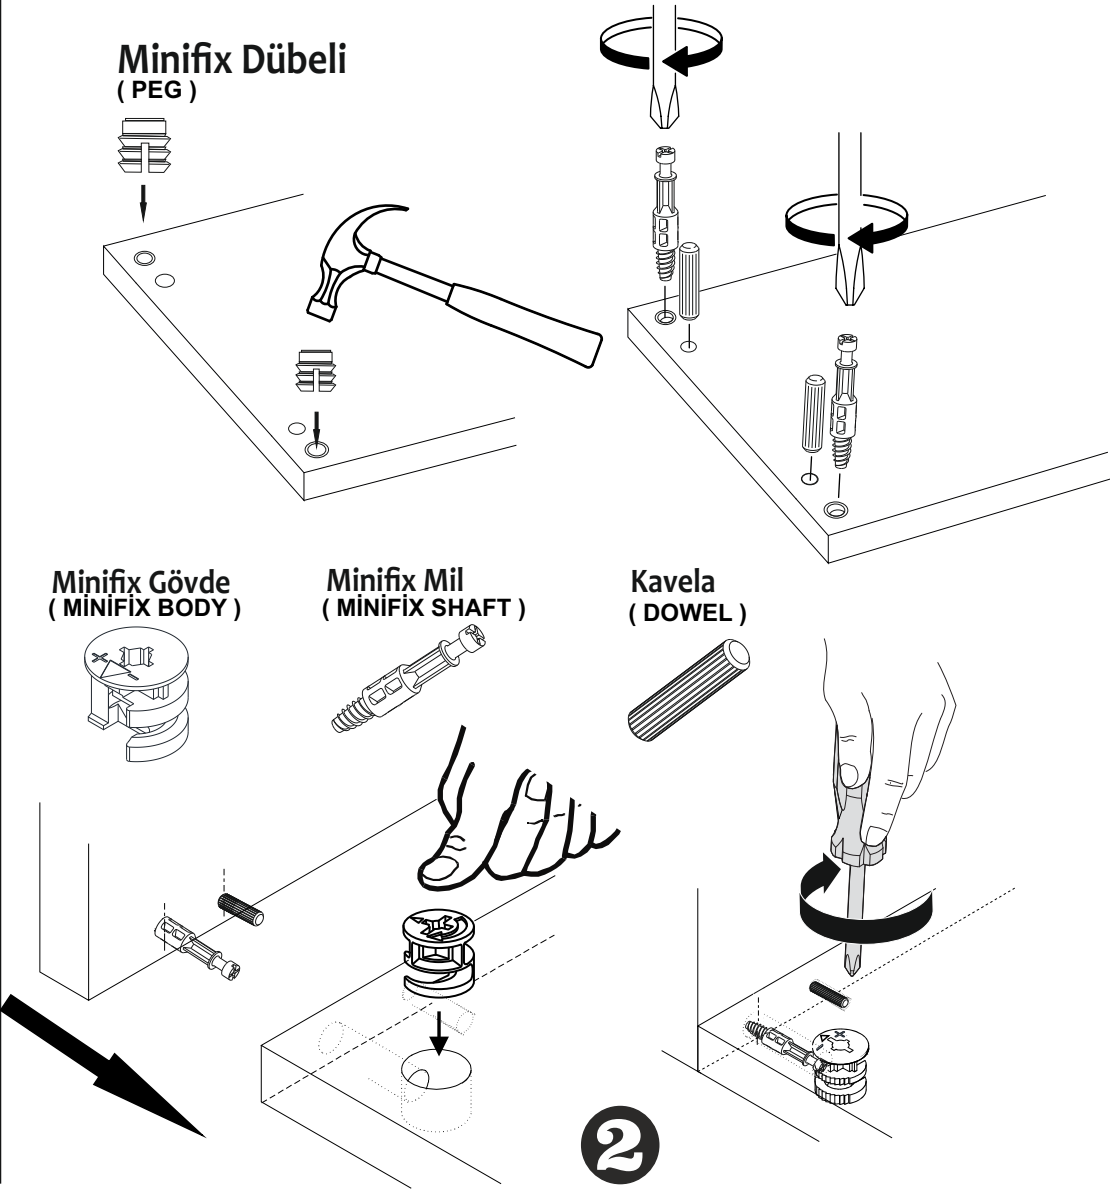

AKSESUAR LİSTESİ / ACCESSORY LIST

| | | | |
|--|--|--|--|
| | | | |
| | | | |
| | | | |

* AKSESUARLARI GÖSTERİLDİĞİ GİBİ DÜZ BİR ZEMİN ÜZERİNDE TAKINIZ.
* ÜRÜNÜ KURARKEN MONTAJ SIRASINI TAKİP EDİNİZ.

* FIX THE ACCESSORIES AS SHOWN FOLLOW THE
INSTALLATION SEQUENCE WHILE INSTALLING THE PRODUCT.

1

10

DİKKAT !! / ATTENTION !!

Minifiks ve Kavela ürünlerimizde kullanılan ana bağlantı malzemesidir. Montaja başlamadan önce lütfen aşağıdaki çizimleri kontrol ederek, anlamaya çalışın...

Minifix and Dowel is the main connection material used in products. Before starting assembly, please check the drawings below...

3.5x18 SUNTA VIDASI
(3.5x18 SCREW)
X6

3.5 X 18 SUNTA VIDASI
(3.5 X 18 SCREW)
X8

ARKALIK KOŞE X 8
(CORNER WEDGE)

8

PARÇA KODLAMA / GENERAL VIEW

3