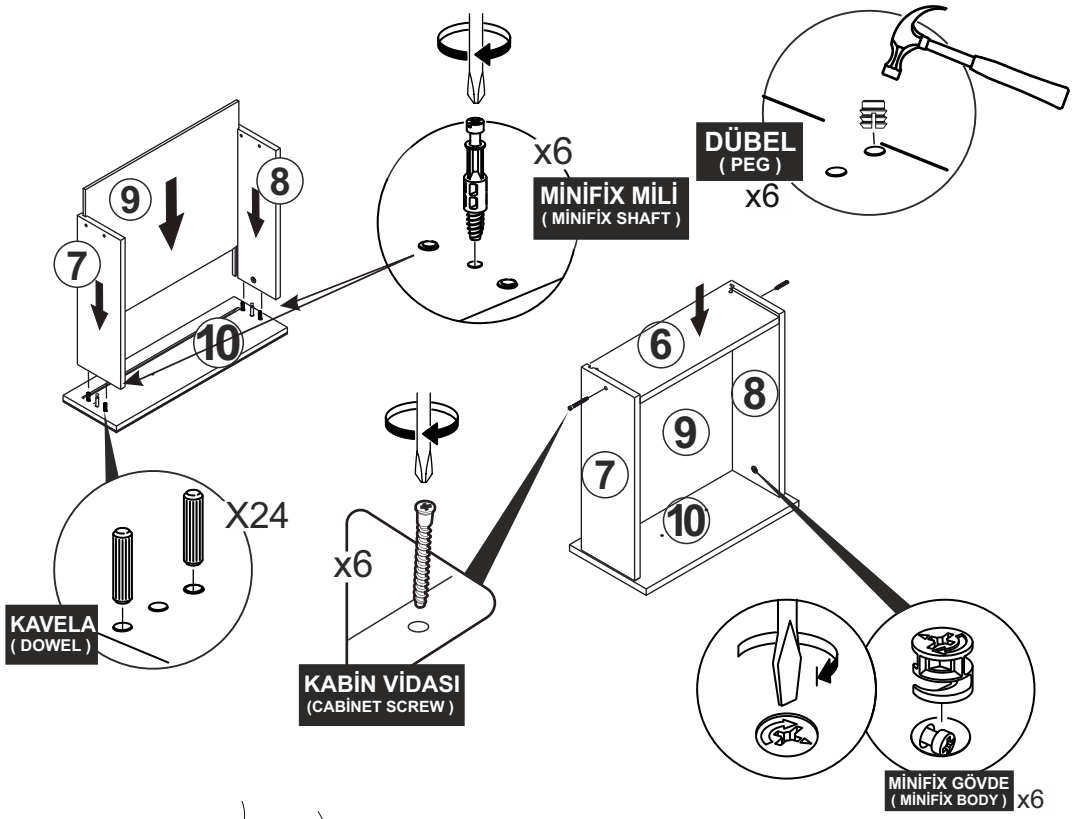

CITY TRIO ŐIFONYER
KURULUM ŐEMASI
ASSEMBLY GUIDE

Bu modül iki kişi tarafından kurulmalıdır.
This unit should be assembled by two persons.

Bu modülün kurulumu için gerekli olan araçlar
The necessary tools (not included)

AKSESUAR LİSTESİ / ACCESSORY LIST

| | | | |
|--|--|--|--|
| | | | |
| | | | |
| | | | |

* AKSESUARLARI GÖSTERİLDİĞİ GİBİ DÜZ BİR ZEMİN ÜZERİNDE TAKINIZ.
* ÜRÜNÜ KURARKEN MONTAJ SIRASINI TAKİP EDİNİZ.

* FIX THE ACCESSORIES AS SHOWN FOLLOW THE
INSTALLATION SEQUENCE WHILE INSTALLING THE PRODUCT.

1

10

DİKKAT !! / ATTENTION !!

Minifiks ve Kavela ürünlerimizde kullanılan ana bağlantı malzemesidir. Montaja başlamadan önce lütfen aşağıdaki çizimleri kontrol ederek, anlamaya çalışın...

Minifix and Dowel is the main connection material used in products. Before starting assembly, please check the drawings below...

3.5x18 SUNTA VIDASI
(3.5x18 SCREW)
X6

3.5 X 18 SUNTA VIDASI
(3.5 X 18 SCREW)
X8

ARKALIK KOŞE X 8
(CORNER WEDGE)

8

PARÇA KODLAMA / GENERAL VIEW

3