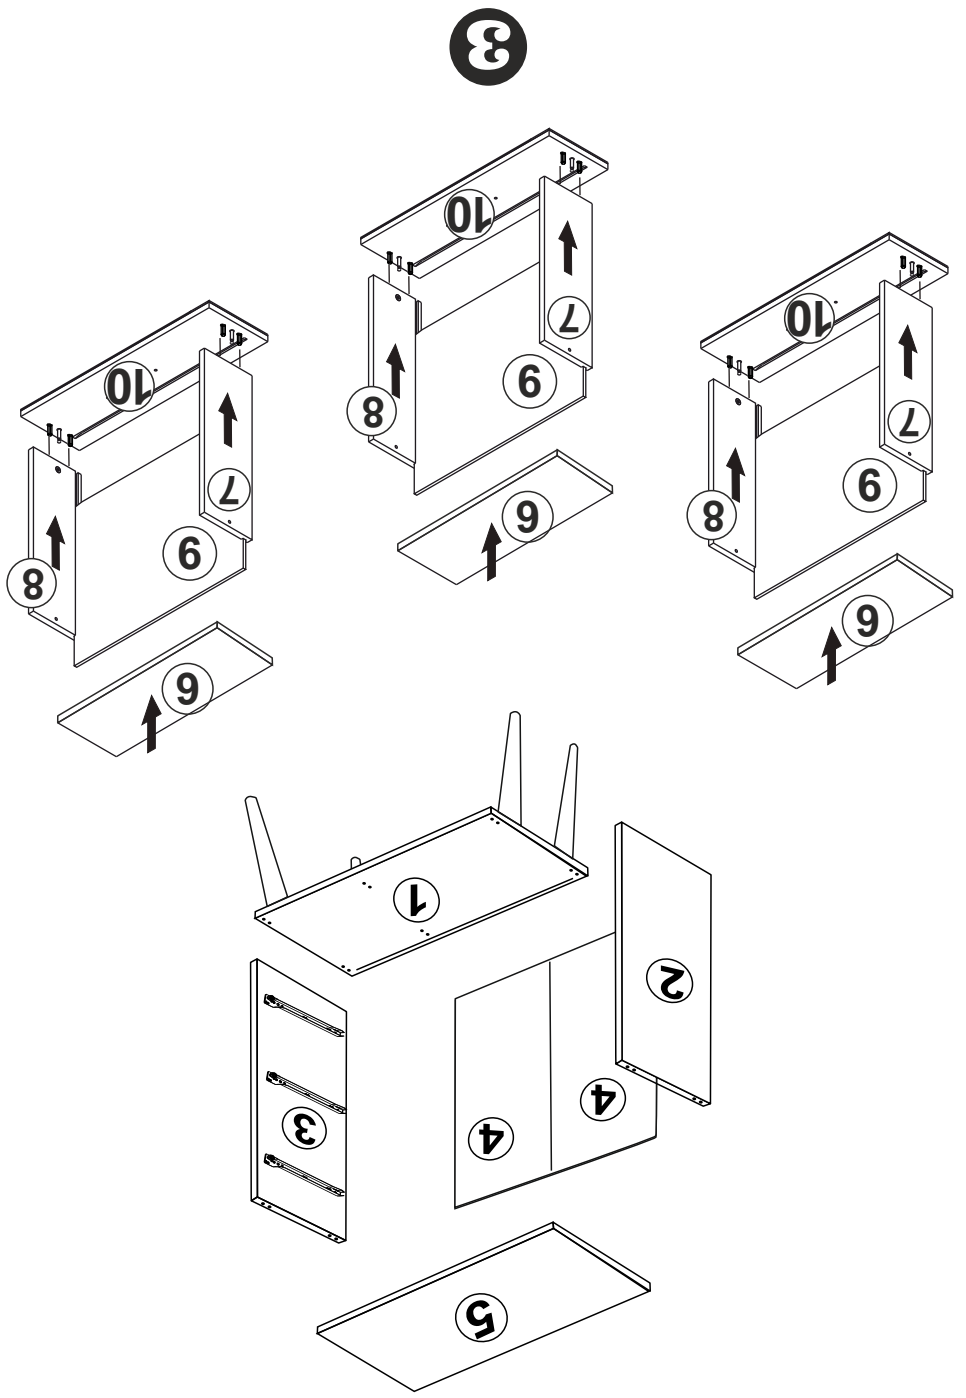

3.5x18 SUNTA VIDASI
(3.5x18 SCREW)
X6

3.5 X 18 SUNTA VIDASI
(3.5 X 18 SCREW)
X8

ARKALIK KOŞE X 8
(CORNER WEDGE)

8

PARÇA KODLAMA / GENERAL VIEW

3