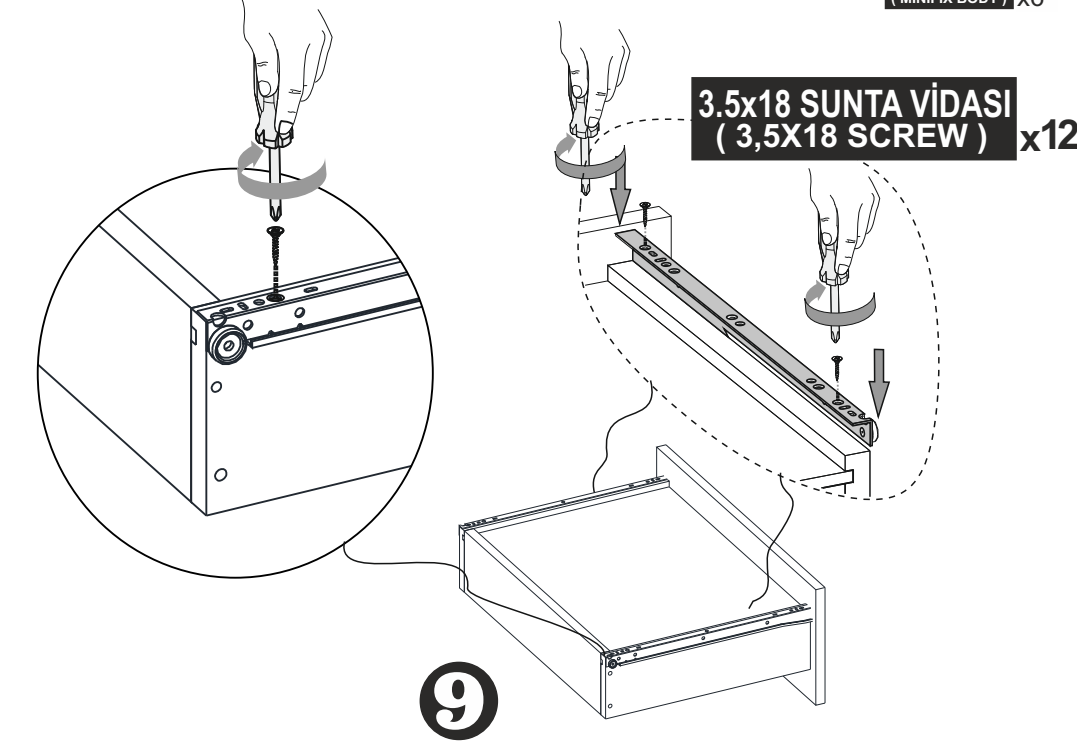

DİKKAT !! / ATTENTION !!

Minifiks ve Kavela ürünlerimizde kullanılan ana bağlantı malzemesidir. Montaja başlamadan önce lütfen aşağıdaki çizimleri kontrol ederek, anlamaya çalışın...

Minifix and Dowel is the main connection material used in products. Before starting assembly, please check the drawings below...