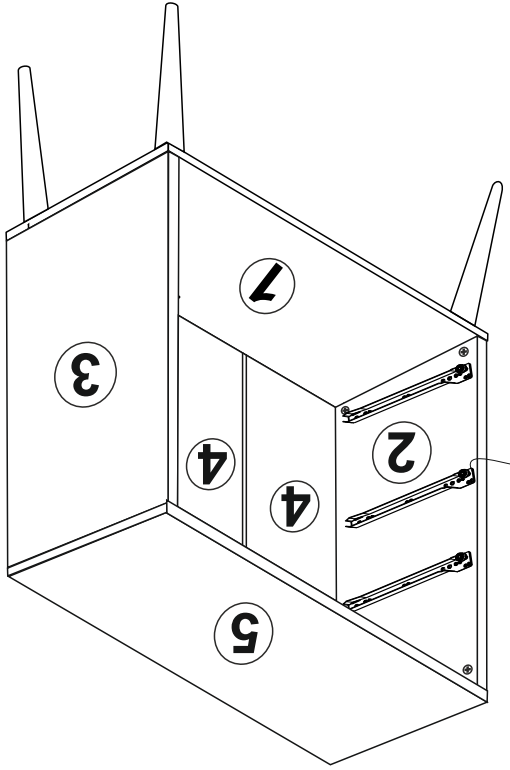

AKSESUAR LİSTESİ / ACCESSORY LIST

| | | | |
|--|--|--|--|
| | | | |
| | | | |
| | | | |

* AKSESUARLARI GÖSTERİLDİĞİ GİBİ DÜZ BİR ZEMİN ÜZERİNDE TAKINIZ.
* ÜRÜNÜ KURARKEN MONTAJ SIRASINI TAKİP EDİNİZ.

* FIX THE ACCESSORIES AS SHOWN FOLLOW THE
INSTALLATION SEQUENCE WHILE INSTALLING THE PRODUCT.

1

10

DİKKAT !! / ATTENTION !!

Minifiks ve Kavela ürünlerimizde kullanılan ana bağlantı malzemesidir. Montaja başlamadan önce lütfen aşağıdaki çizimleri kontrol ederek, anlamaya çalışın...

Minifix and Dowel is the main connection material used in products. Before starting assembly, please check the drawings below...

3.5x18 SUNTA VIDASI
(3.5x18 SCREW)
X6

3.5 X 18 SUNTA VIDASI
(3.5 X 18 SCREW)
X8

ARKALIK KOŞE X 8
(CORNER WEDGE)

8

PARÇA KODLAMA / GENERAL VIEW

3