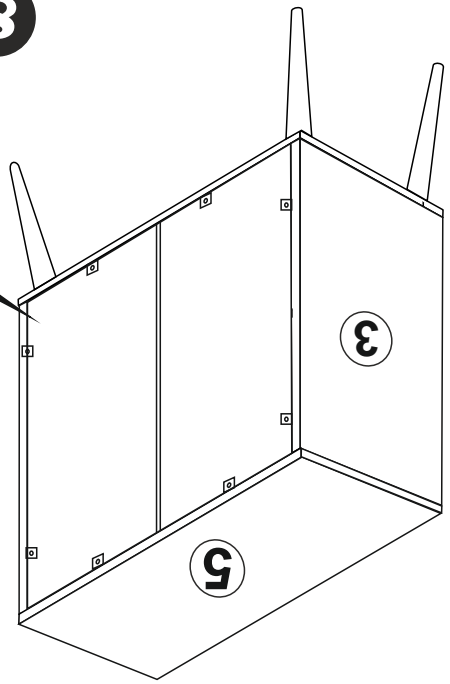

3.5x18 SUNTA VIDASI
(3.5x18 SCREW)
X6

3.5 X 18 SUNTA VIDASI
(3.5 X 18 SCREW)
X8

ARKALIK KOŞE X 8
(CORNER WEDGE)

8

PARÇA KODLAMA / GENERAL VIEW

3