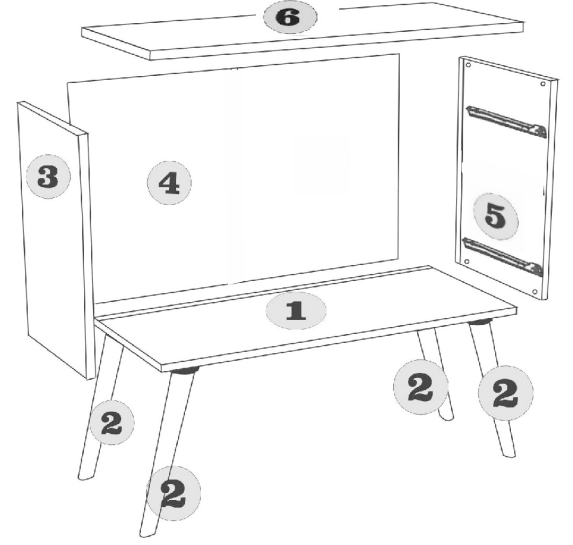

MINIFIX MİLİ x12

MINIFIX KAFA x12

KAVELA x16

KULP x2

K.VİDASI x2

AHŞAP AYAK x4

35 CM RAY TAKIMI x2

ARKALIK KÖŞE x4

4x18 S.VİDASI x20

KABİN VİDASI x4

* AKSESUARLARI GÖSTERİLDİĞİ GİBİ DÜZ BİR ZEMİN ÜZERİNDE TAKINIZ...
* ÜRÜNÜ KURARKEN MONTAJ SIRASINI TAKİP EDİNİZ.

1

6

CORNER WEDGE

7

CITY KOMİDİN KULRULUM ŞEMASI