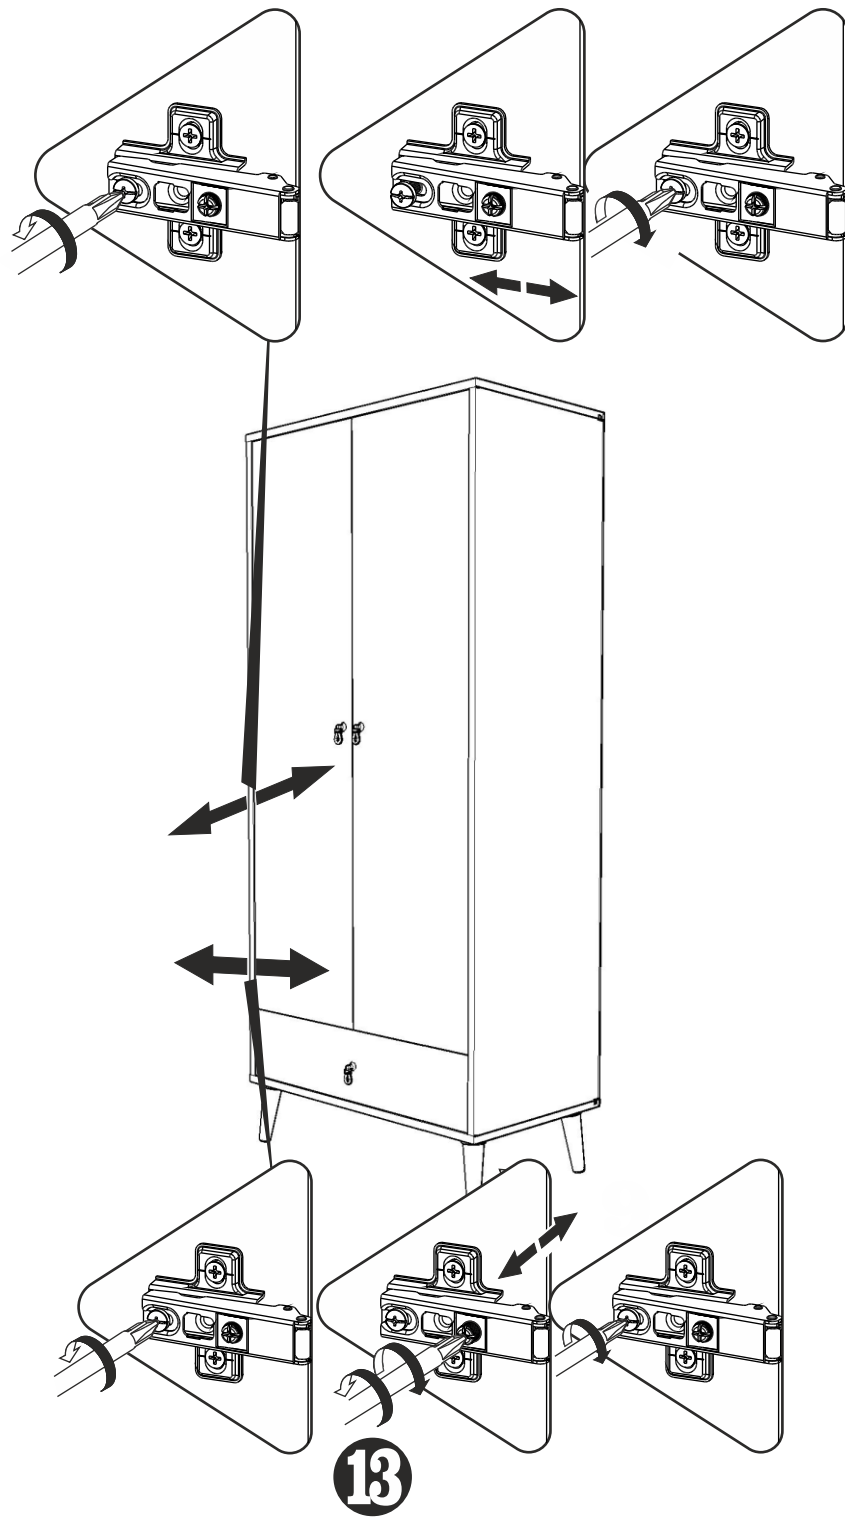

DİKKAT !! / ATTENTION !!

Minifiks ve Kavela ürünlerimizde kullanılan ana bağlantı malzemesidir. Montaja başlamadan önce lütfen aşağıdaki çizimleri kontrol ederek, anlamaya çalışın...

Minifix and Dowel is the main connection material used in products. Before starting assembly, please check the drawings below...