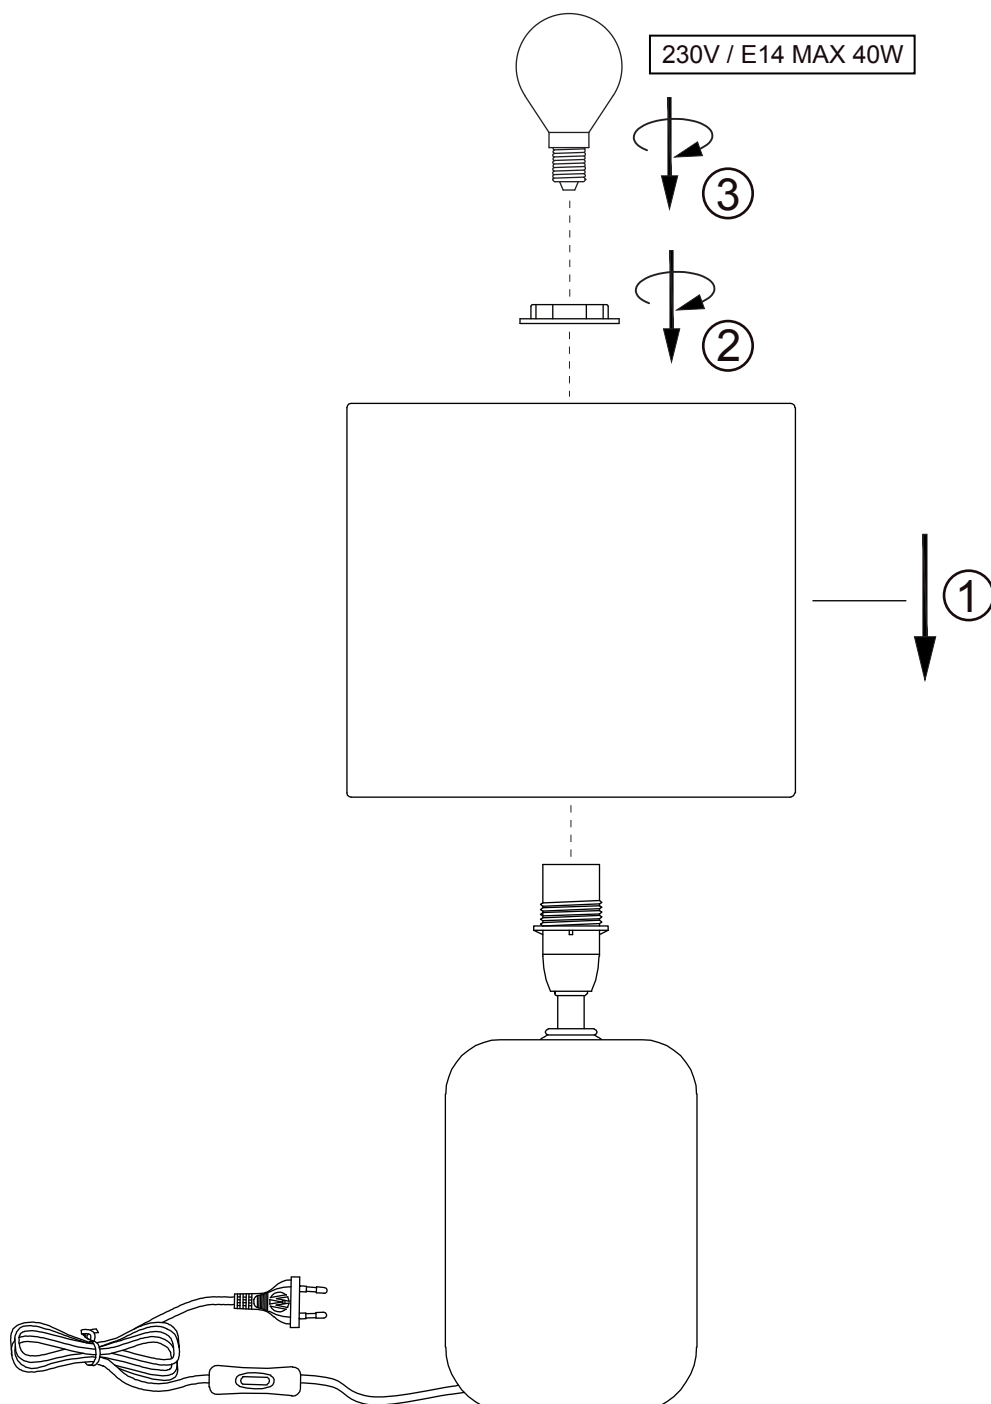

MIZU

Ref-No.: 1725176-01-0

230V~, 50Hz.

E14 MAX. 40W

Ellos AB, Box 961

501 10 Borås, Sweden