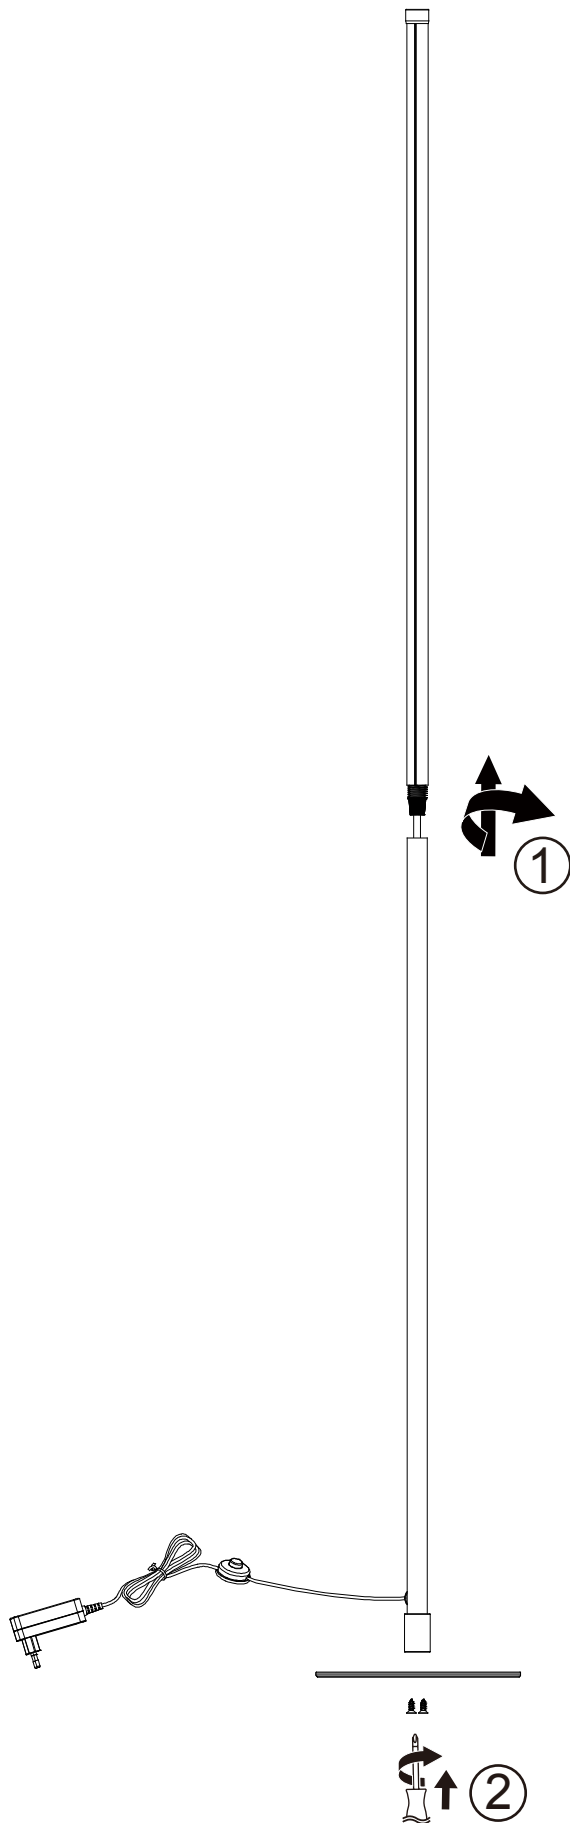

# TOBEY

Ref-No.:1726776-01-0

1726776-02-0

230V~, 50Hz.

LED 10W

Ellos AB, Box 961

501 10 Borås, Sweden