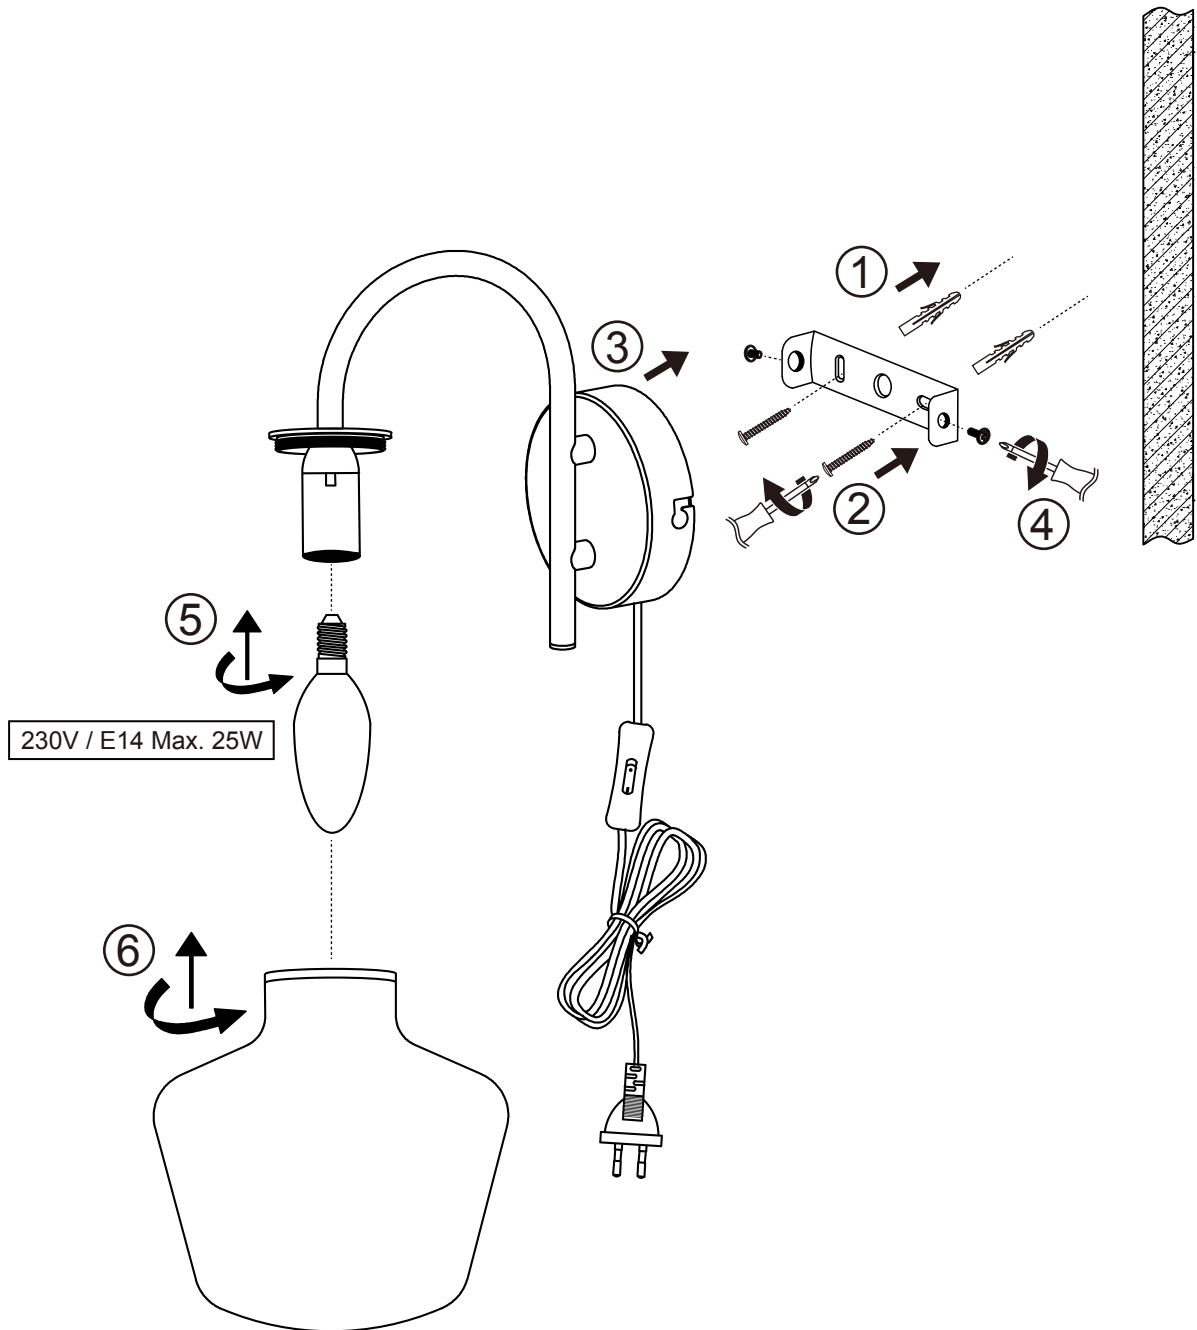

TROPEA

Ref-No.: 1727071-01-0
1727071-02-0

230V~, 50Hz.

E14 MAX. 25W

Ellos AB, Box 961
501 10 Borås, Sweden