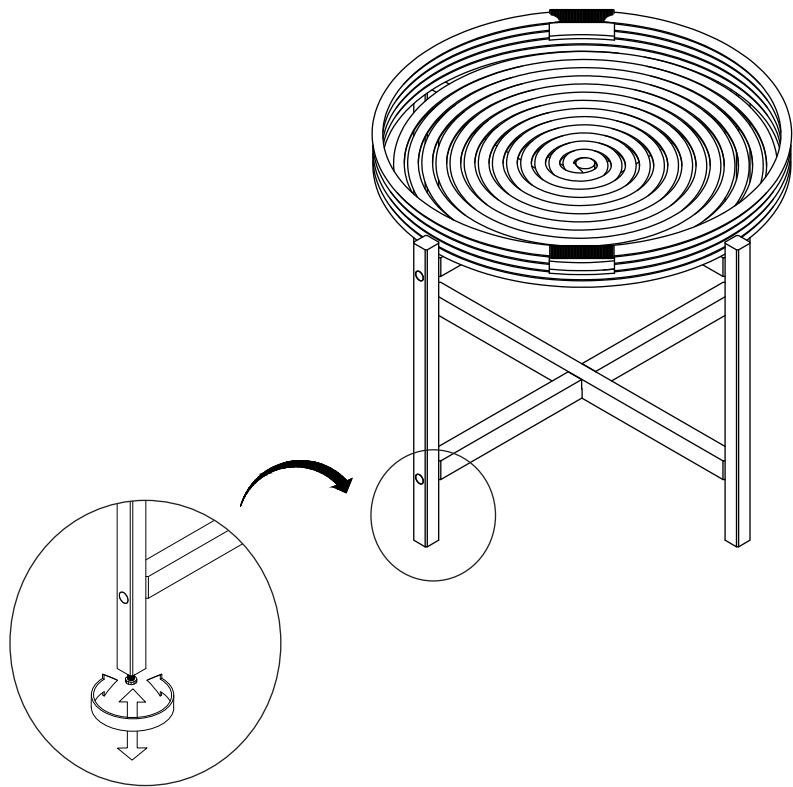

PRODUCT INFORMATION
MILLI TRAY TABLE
82057413

3

(H1)
Bolt M6 x 20 mm
2 pc

(H2)
Allen Key M4
1 pc

A X 1
Top Table

B X 1
Leg Assy

1

2