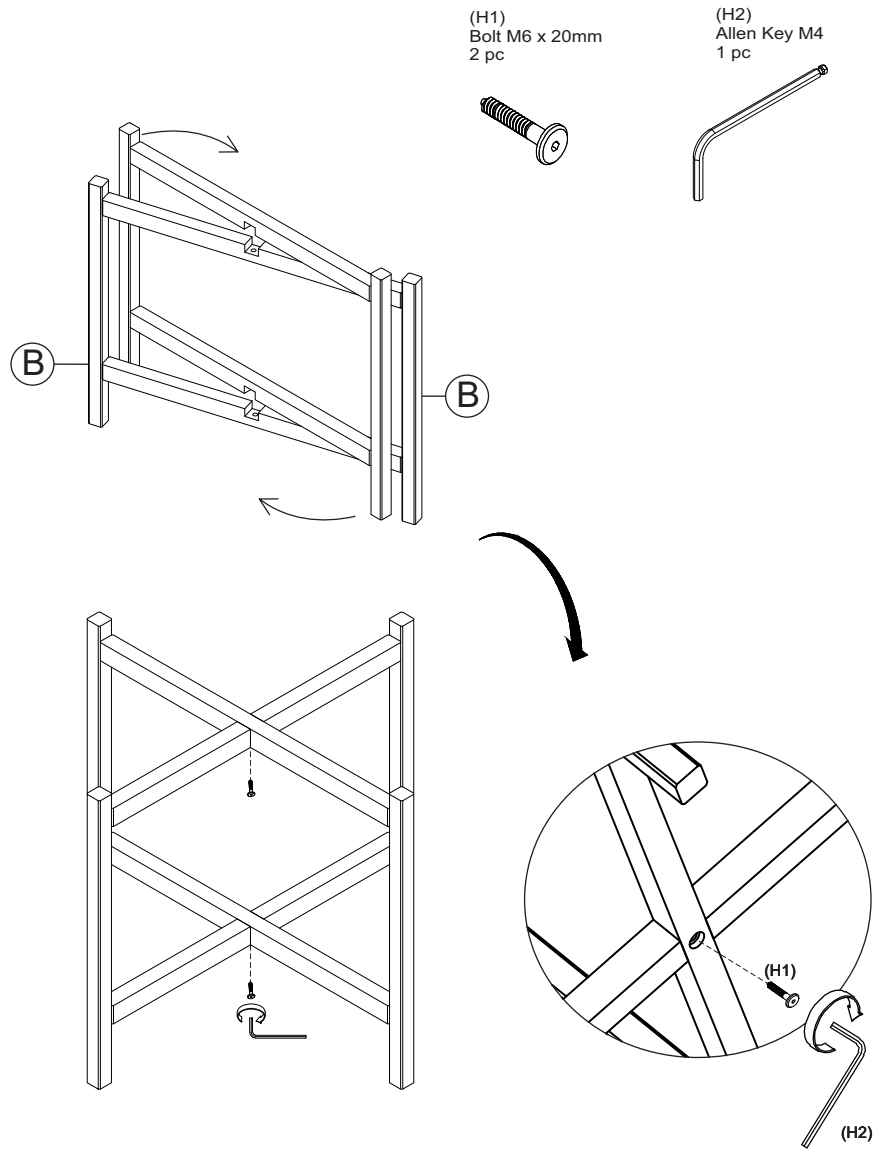

PRODUCT INFORMATION
MILLI TRAY TABLE
82057413

3

(H1)
Bolt M6 x 20 mm
2 pc

(H2)
Allen Key M4
1 pc

A X 1
Top Table

B X 1
Leg Assy

1

2