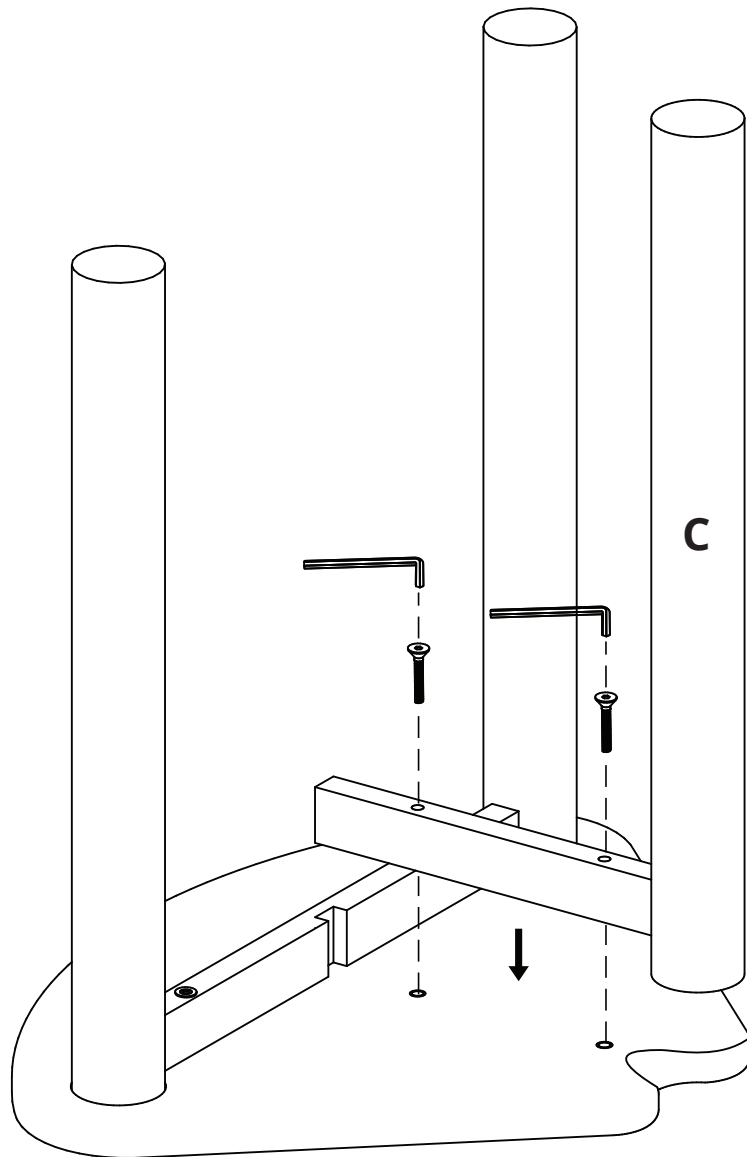

# ASSEMBLY INSTRUCTION

Kassia Sidetable, Nature, Rubberwood

82054401

# COMPONENT LIST

<b>A</b> 	<b>B</b> 	<b>C</b> 
<b>D</b>  4.75 cm <b>4 PCS</b>		<b>E</b>  <b>1 PC</b>

INSTRUCTION  
Step 1

INSTRUCTION  
Step 2

INSTRUCTION  
Step 3