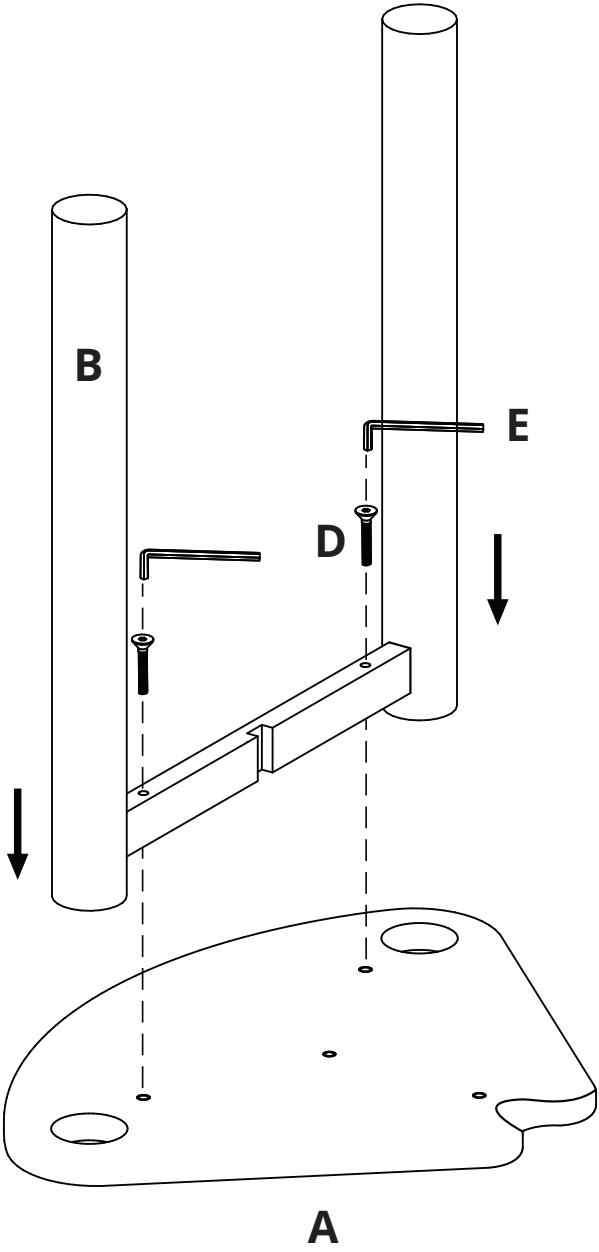

# ASSEMBLY INSTRUCTION

Kassia Sidetable, Nature, Rubberwood

82054401

# COMPONENT LIST

<b>A</b> 	<b>B</b> 	<b>C</b> 
<b>D</b>  4.75 cm <b>4 PCS</b>		<b>E</b>  <b>1 PC</b>

INSTRUCTION  
Step 1

INSTRUCTION  
Step 2

INSTRUCTION  
Step 3