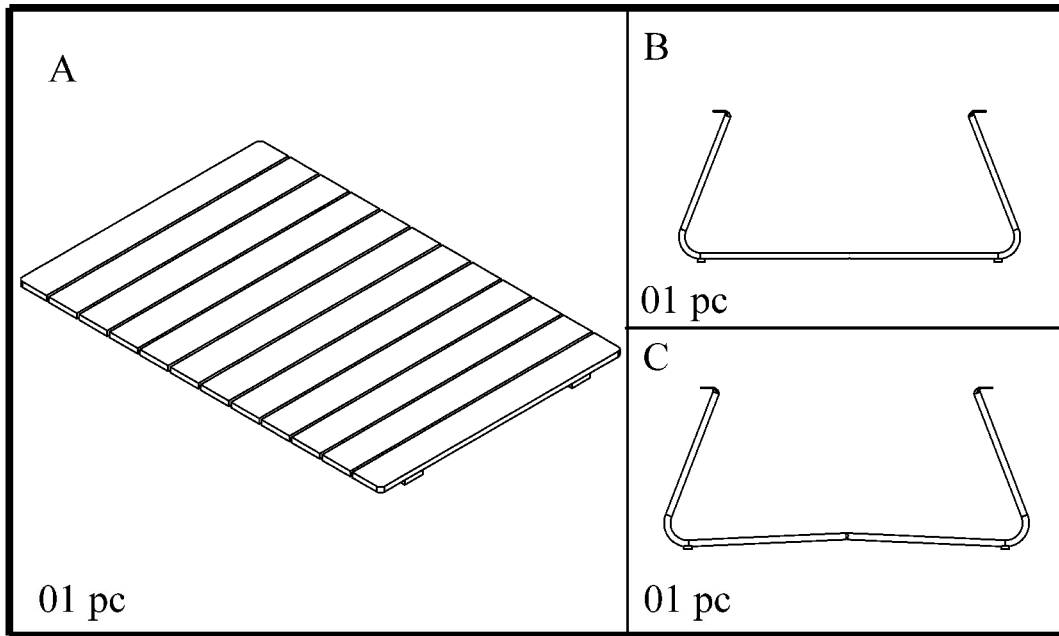

ASSEMBLY INSTRUCTION

Hampton Table

ITEM #: 82059683

COMPONENT LIST

1		M6x15	04 pcs
2		M6x30	01 pc
3		$\phi 6 \times \phi 19$	04 pcs
4		Key 4	01 pc

INSTRUCTION
Step 1

INSTRUCTION
Step 2

INSTRUCTION
Max load