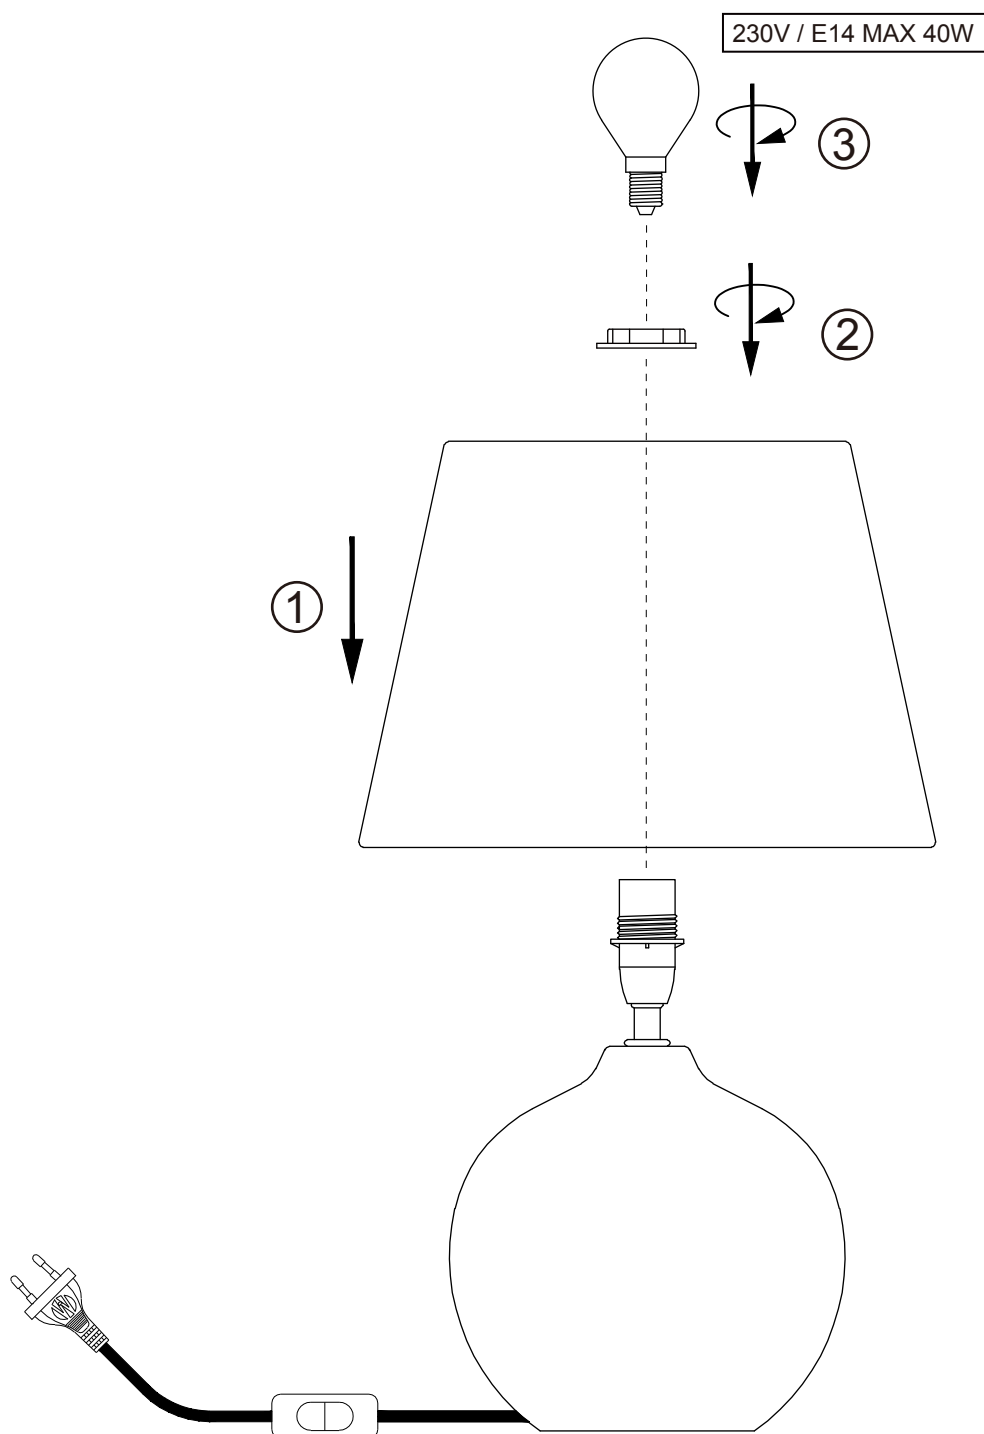

THLASSA

Ref-No.: 1729208-02-0
230V~, 50Hz.
E14 MAX. 40W

Ellos AB, Box 961
501 10 Borås, Sweden