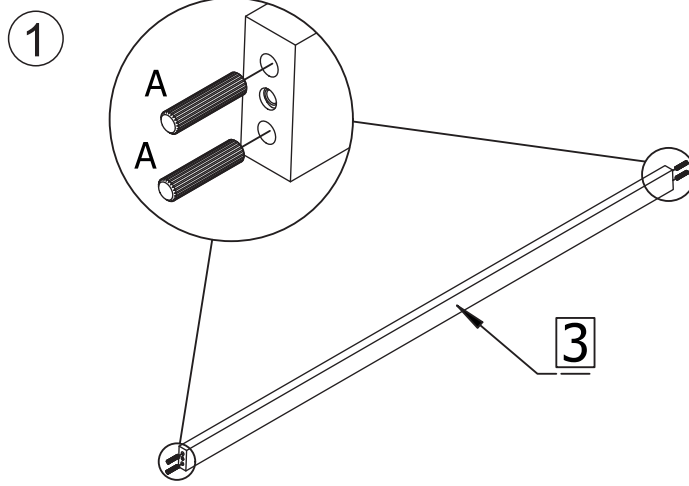

ASSEMBLY INSTRUCTION

CALVERTON DINING TABLE

ROWICO

H O M E

1x1 	Ex6 Ø6/Ø16
2x2 	F N4
3x1 	Gx2 M8x50
Ax4 Ø10x40	Hx2 Ø8
Bx10 M6x40	Jx2 Ø8/Ø14
Cx10 Ø6	K N5
Dx4 Ø6/Ø12	Lx2 Ø15x9
	Mx4 Ø40

Montera möbelen på en ren matta eller filt för att skydda mot smuts, märken och repor.