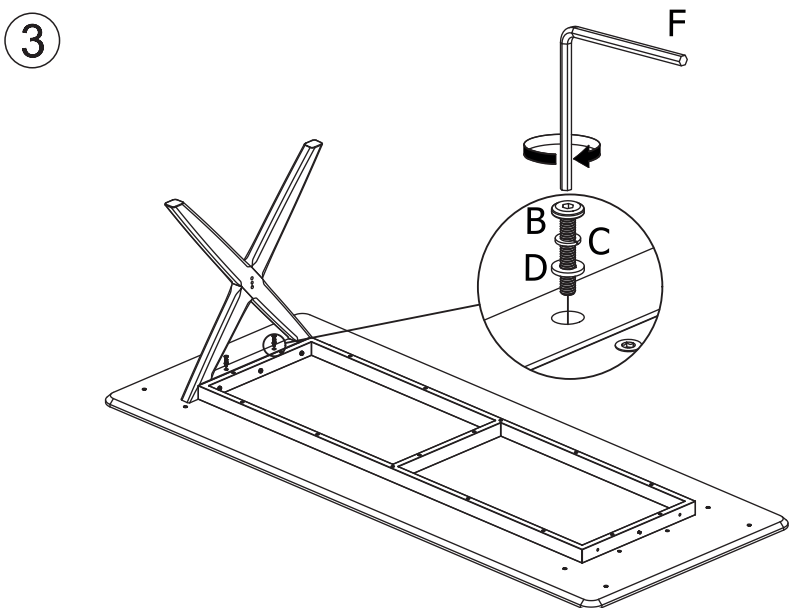

ASSEMBLY INSTRUCTION

CALVERTON DINING TABLE

ROWICO

H O M E

1x1 	Ex6 Ø6/Ø16
2x2 	F N4
3x1 	Gx2 M8x50
Ax4 Ø10x40	Hx2 Ø8
Bx10 M6x40	Jx2 Ø8/Ø14
Cx10 Ø6	K N5
Dx4 Ø6/Ø12	Lx2 Ø15x9
	Mx4 Ø40

Montera möbelen på en ren matta eller filt för att skydda mot smuts, märken och repor.