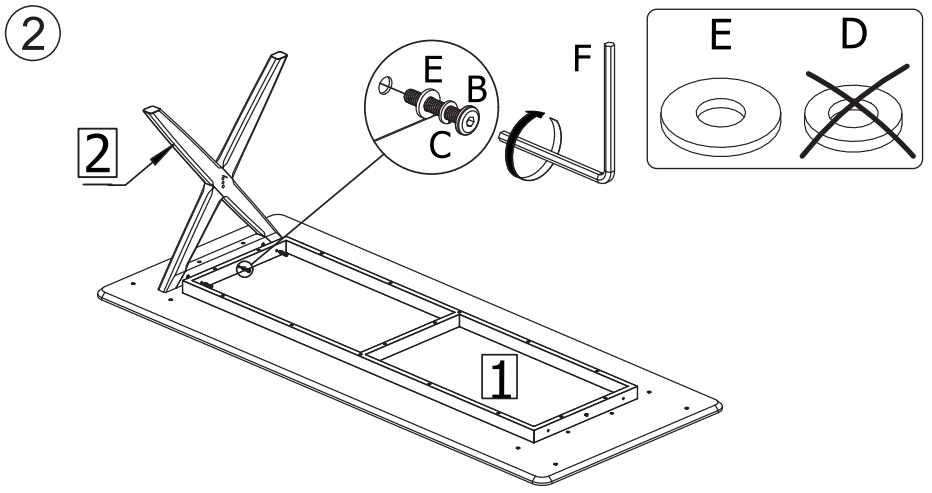

ASSEMBLY INSTRUCTION

CALVERTON DINING TABLE

ROWICO

H O M E

1x1 	Ex6 Ø6/Ø16
2x2 	F N4
3x1 	Gx2 M8x50
Ax4 Ø10x40	Hx2 Ø8
Bx10 M6x40	Jx2 Ø8/Ø14
Cx10 Ø6	K N5
Dx4 Ø6/Ø12	Lx2 Ø15x9
	Mx4 Ø40

Montera möbelen på en ren matta eller filt för att skydda mot smuts, märken och repor.