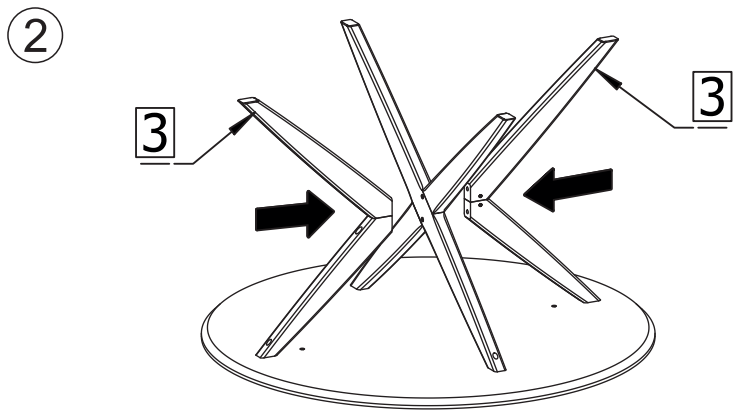

ASSEMBLY INSTRUCTION

CALVERTON DINING TABLE

ROWICO

H O M E

1x1 	D N4
2x1 	Ex4 M8X60
3x2 	Fx4 Ø8
Ax4 M6X35	Gx4 Ø8/Ø16
Bx4 Ø6	H N5
Cx4 Ø6/Ø12	Jx4 Ø30
KX4 Ø16	

Montera möbelen på en ren matta eller filt för att skydda mot smuts, märken och repor.
Assemble the furniture on a clean carpet or blanket as protection against dirt, dent marks and scratches.