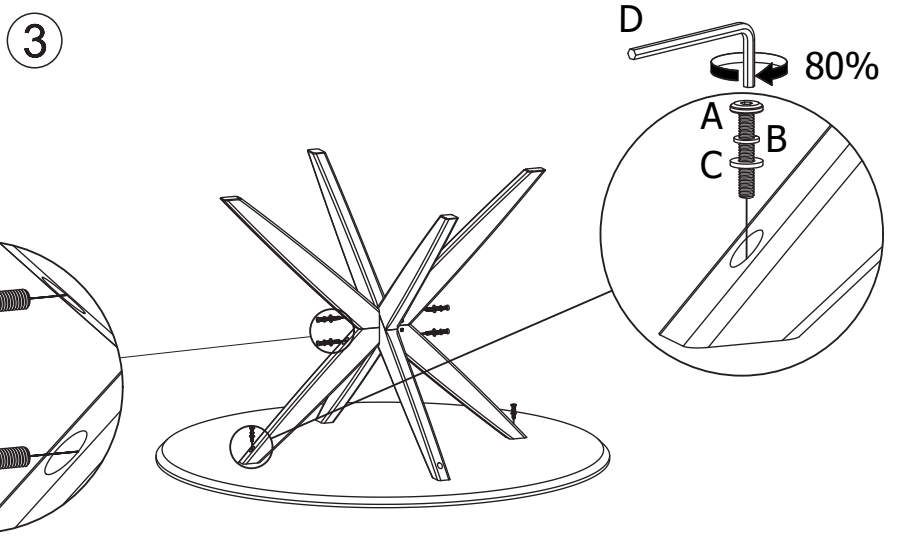

ASSEMBLY INSTRUCTION

CALVERTON DINING TABLE

ROWICO

H O M E

1x1 	D N4
2x1 	Ex4 M8X60
3x2 	Fx4 Ø8
Ax4 M6X35	Gx4 Ø8/Ø16
Bx4 Ø6	H N5
Cx4 Ø6/Ø12	Jx4 Ø30
KX4 Ø16	

Montera möbelen på en ren matta eller filt för att skydda mot smuts, märken och repor.
Assemble the furniture on a clean carpet or blanket as protection against dirt, dent marks and scratches.