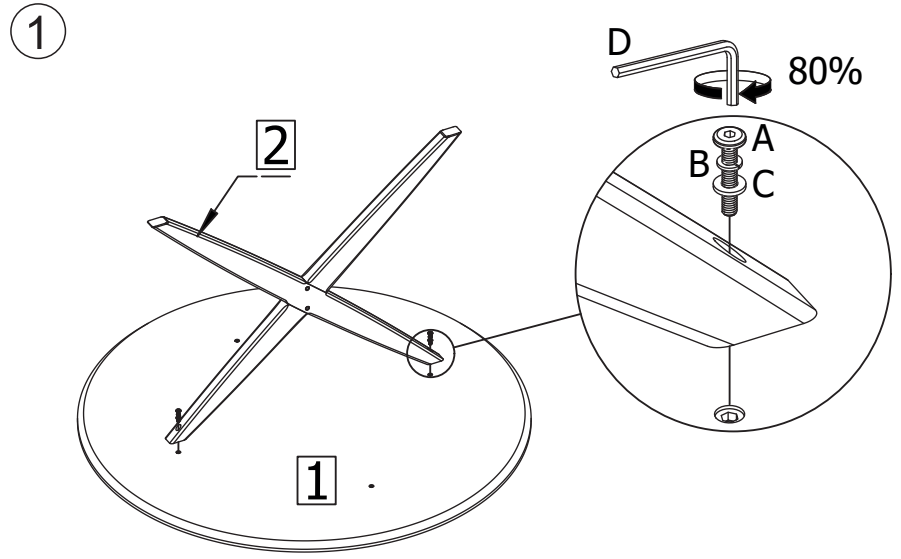

ASSEMBLY INSTRUCTION

CALVERTON DINING TABLE

ROWICO

H O M E

1x1 	D N4
2x1 	Ex4 M8X60
3x2 	Fx4 Ø8
Ax4 M6X35	Gx4 Ø8/Ø16
Bx4 Ø6	H N5
Cx4 Ø6/Ø12	Jx4 Ø30
KX4 Ø16	

Montera möbelen på en ren matta eller filt för att skydda mot smuts, märken och repor.
Assemble the furniture on a clean carpet or blanket as protection against dirt, dent marks and scratches.