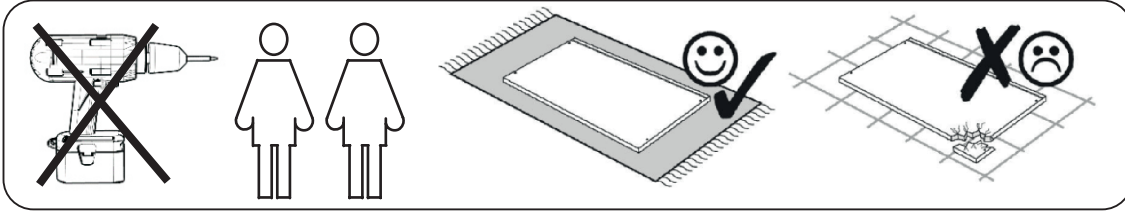

ASSEMBLY INSTRUCTION

CALVERTON DINING TABLE

ROWICO

H O M E

1x1 	D N4
2x1 	Ex4 M8X60
3x2 	Fx4 Ø8
Ax4 M6X35	Gx4 Ø8/Ø16
Bx4 Ø6	H N5
Cx4 Ø6/Ø12	Jx4 Ø30
KX4 Ø16	

Montera möbelen på en ren matta eller filt för att skydda mot smuts, märken och repor.
Assemble the furniture on a clean carpet or blanket as protection against dirt, dent marks and scratches.