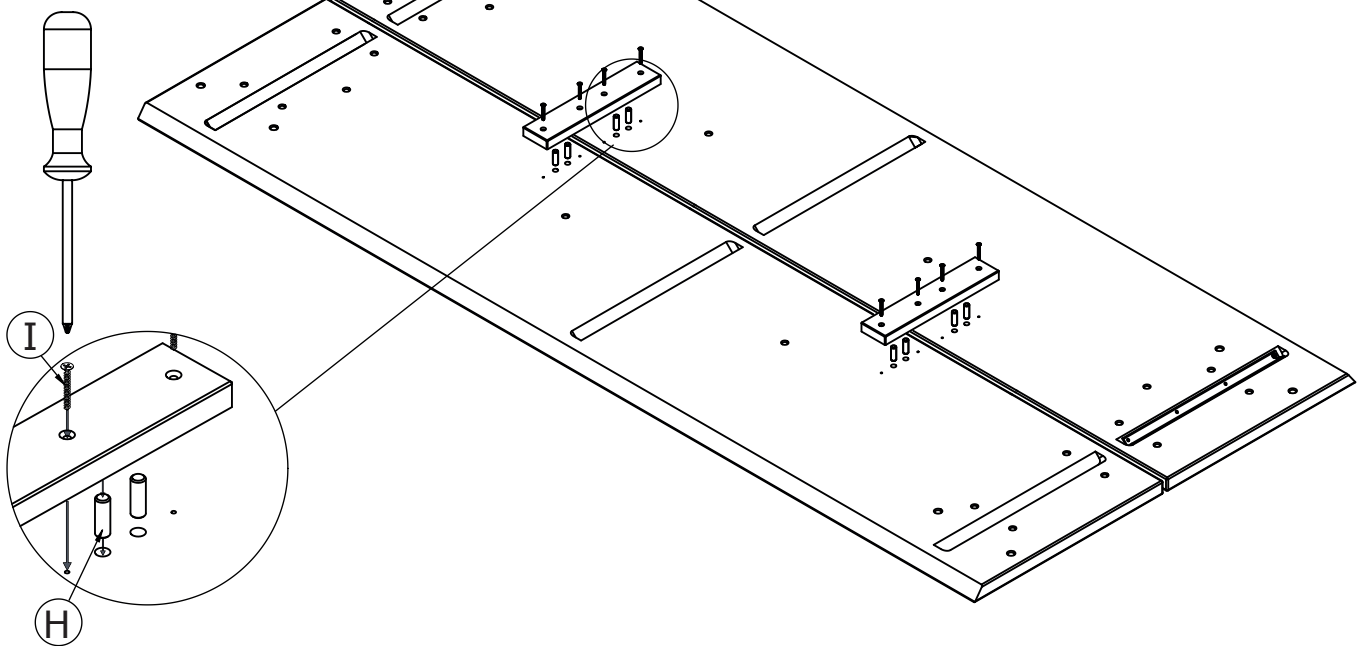

# CARRADALE DINING TABLE 170 RECTANGULAR WITH V-LEG

**ROWICO**

H O M E

Ax2 	Bx2 	Dx2 	Mx2 	E <sub>x1</sub> # 4
Hx8 	Ix8 	Jx16 	Nx8 M6 × 65	Fx16 M6 × 12
				Kx1 

①

②

3

4