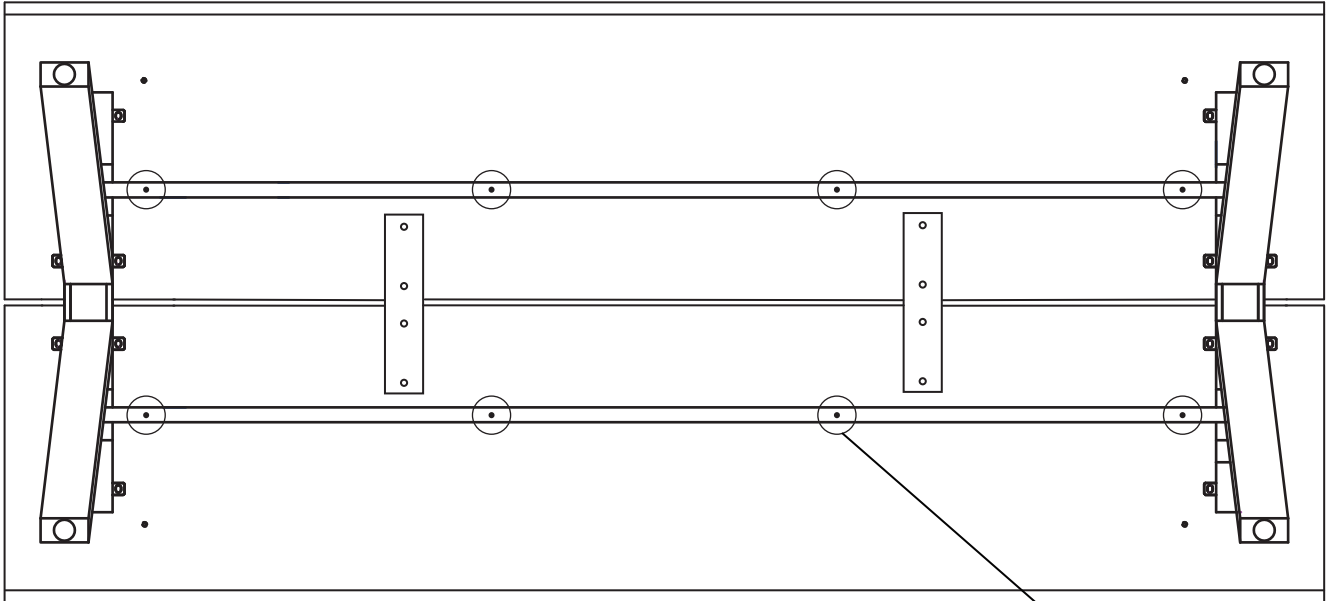

# CARRADALE DINING TABLE 170 RECTANGULAR WITH V-LEG

**ROWICO**

H O M E

Ax2 	Bx2 	Dx2 	Mx2 	E <sub>x1</sub> # 4
Hx8 	Ix8 	Jx16 	Nx8 M6 × 65	Fx16 M6 × 12
				Kx1 

①

②

3

4

5

6

Dra inte åt skruvarna helt, förrän samtliga skruvar är monterade.  
Do not tighten the screws completely, until all screws are assembled.

7

 Dra åt skruvarna helt.  
Tighten the screws fully.

**100%**

8