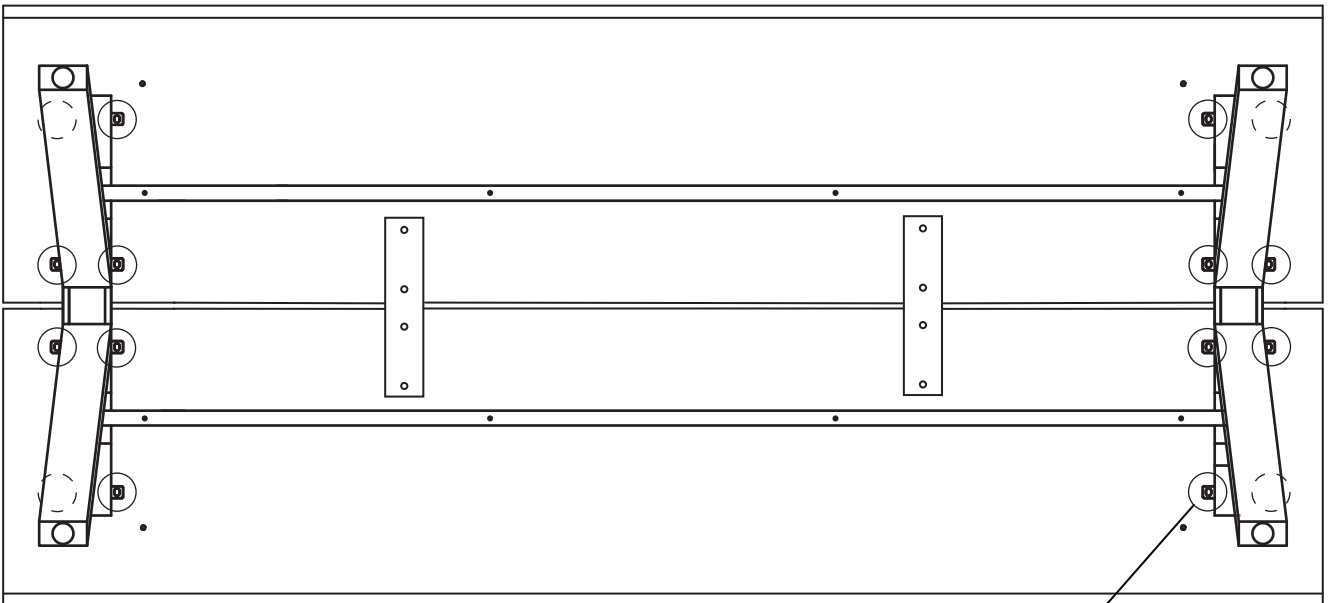

6

Dra inte åt skruvarna helt, förrän samtliga skruvar är monterade.
Do not tighten the screws completely, until all screws are assembled.