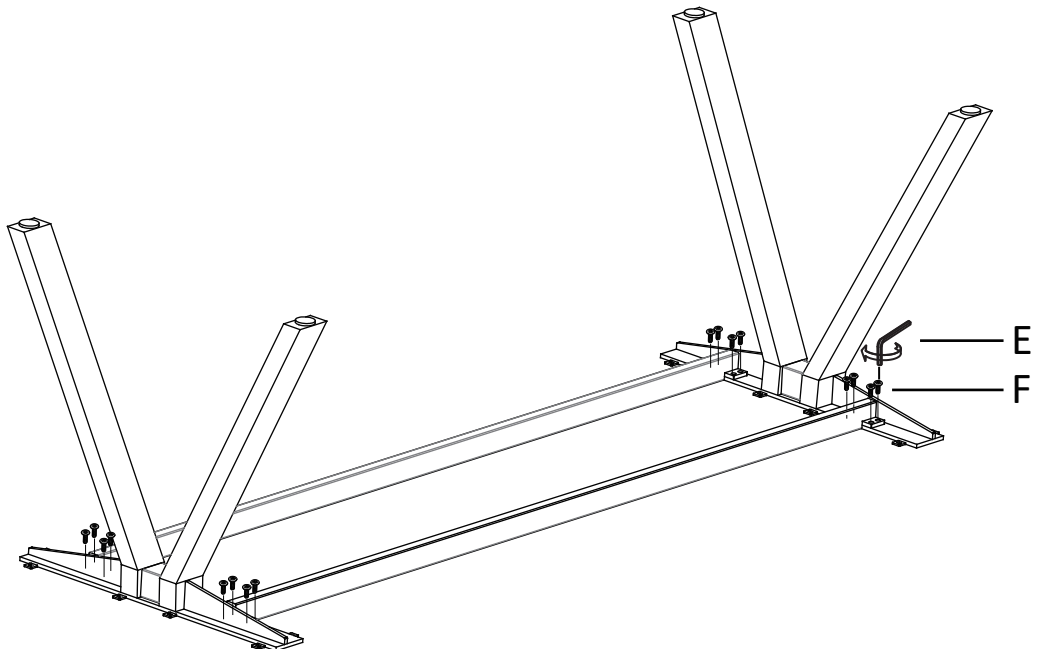

# CARRADALE DINING TABLE 170 RECTANGULAR WITH V-LEG

**ROWICO**

H O M E

Ax2 	Bx2 	Dx2 	Mx2 	E <sub>x1</sub> # 4
Hx8 	Ix8 	Jx16 	Nx8 M6 × 65	Fx16 M6 × 12
				Kx1 

①

②

3

4