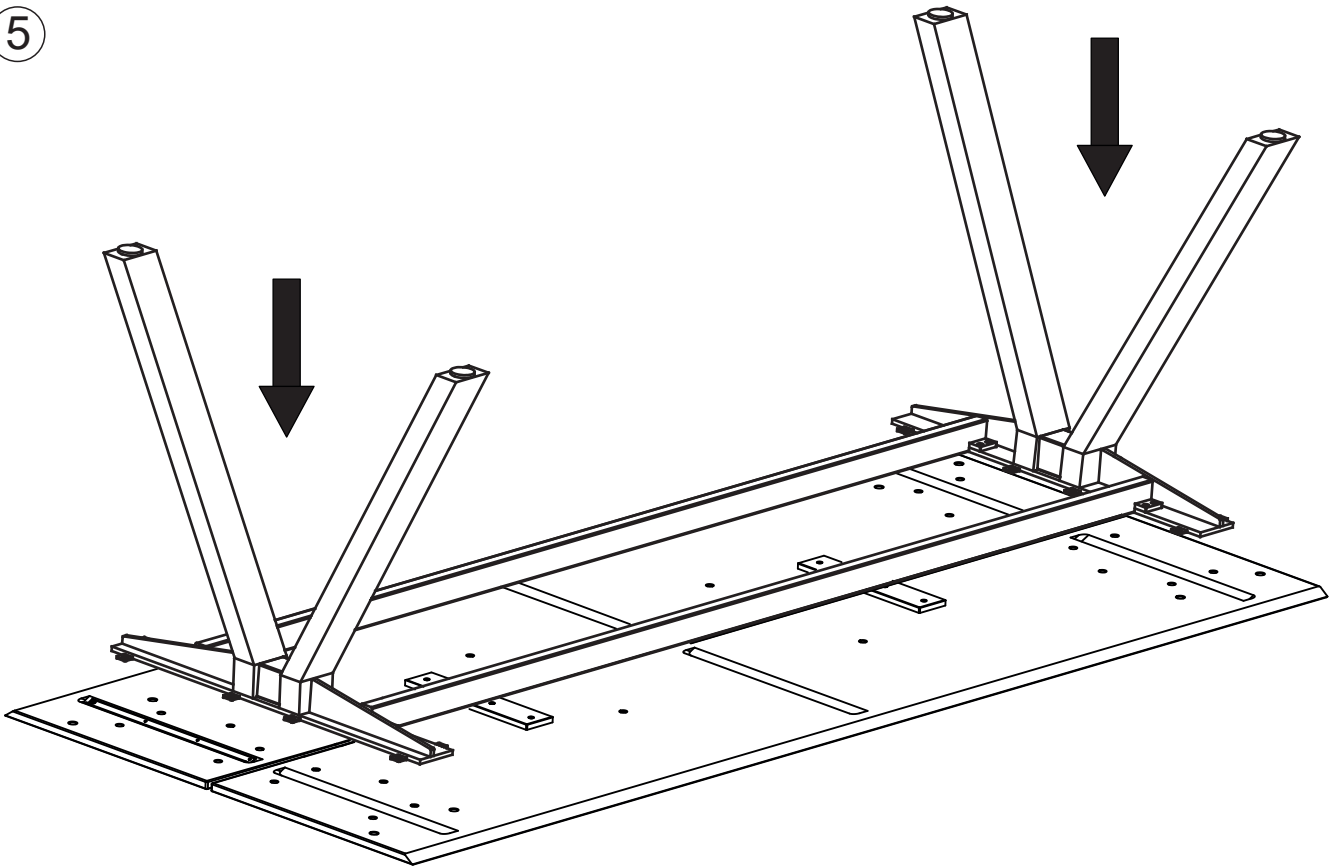

5

6

Dra inte åt skruvarna helt, förrän samtliga skruvar är monterade.
Do not tighten the screws completely, until all screws are assembled.