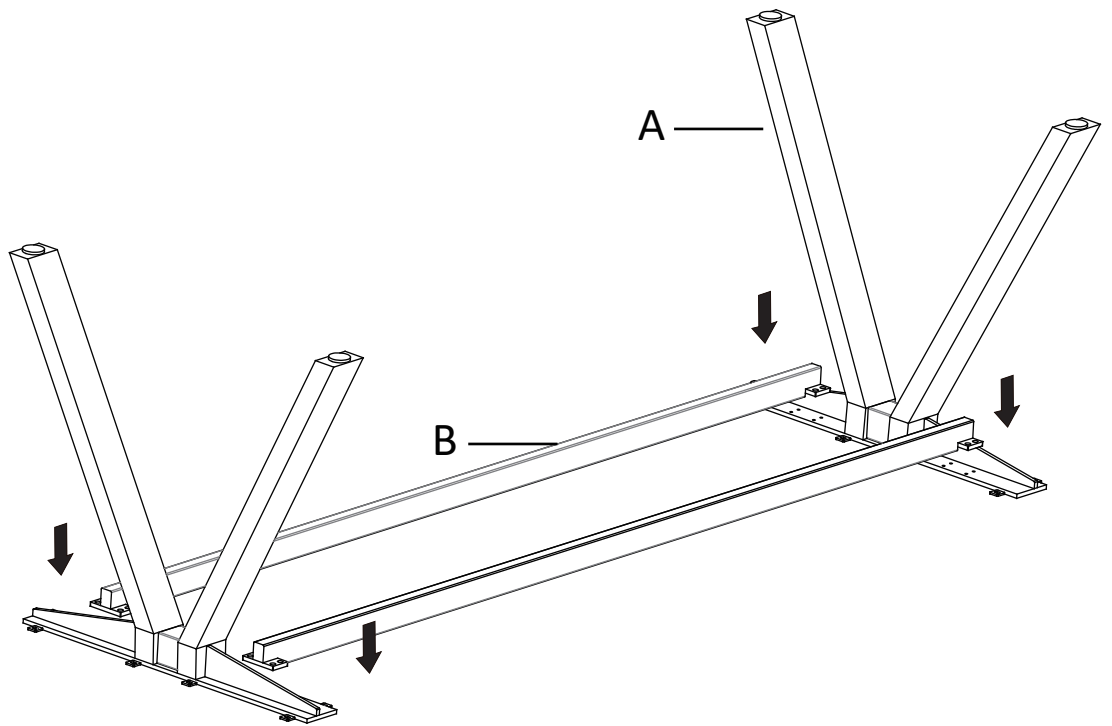

# CARRADALE DINING TABLE 170 RECTANGULAR WITH V-LEG

**ROWICO**

H O M E

Ax2 	Bx2 	Dx2 	Mx2 	E <sub>x1</sub> # 4
Hx8 	Ix8 	Jx16 	Nx8 M6 × 65	Fx16 M6 × 12
				Kx1 

①

②

3

4