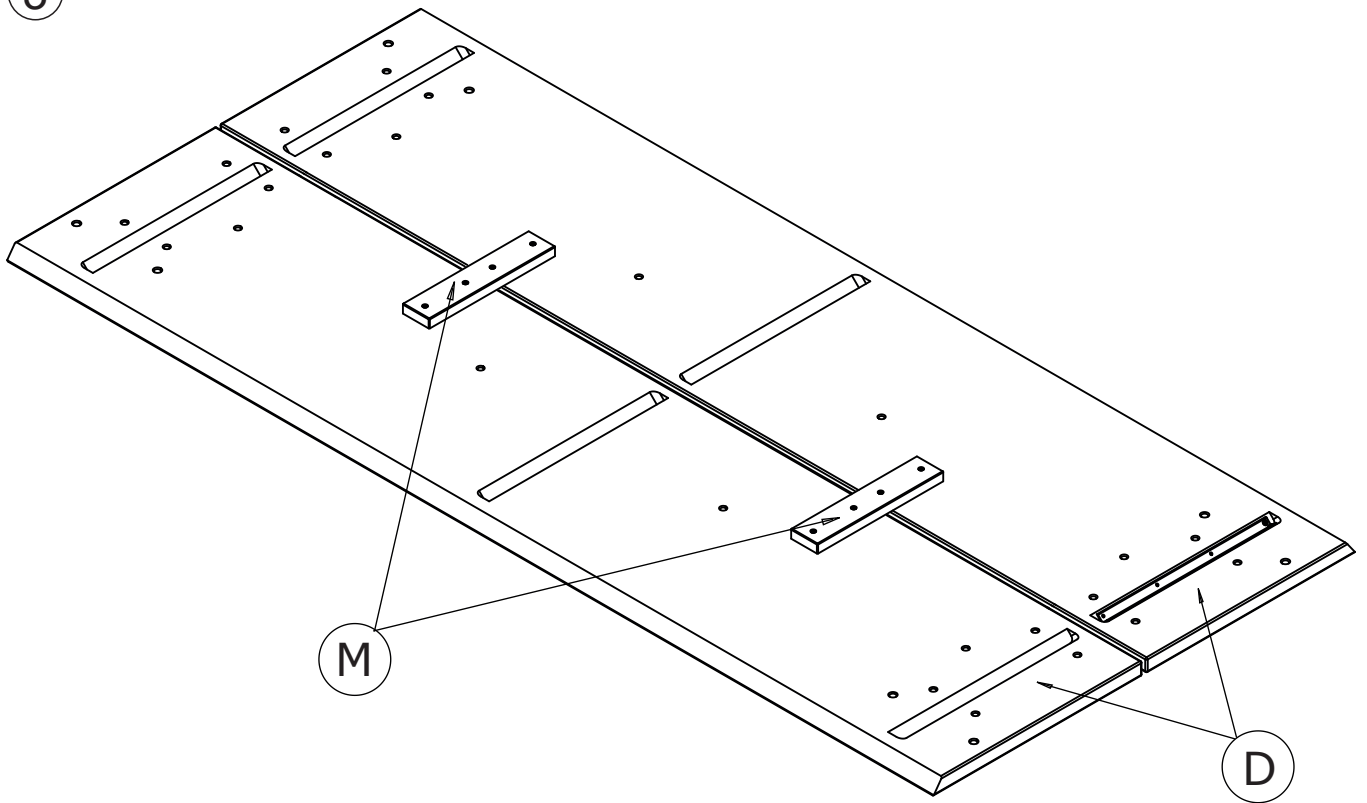

# CARRADALE DINING TABLE 170 RECTANGULAR WITH V-LEG

**ROWICO**

H O M E

Ax2 	Bx2 	Dx2 	Mx2 	E <sub>x1</sub> # 4
Hx8 	Ix8 	Jx16 	Nx8 M6 × 65	Fx16 M6 × 12
				Kx1 

①

②

3

4