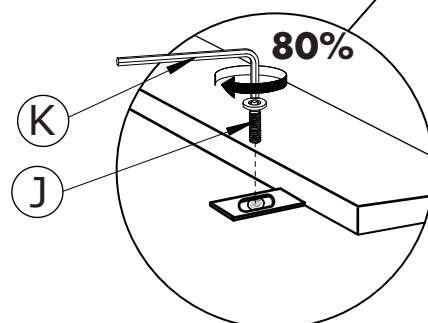

6

Dra inte åt skruvarna helt, förrän samtliga skruvar är monterade.
Do not tighten the screws completely, until all screws are assembled.