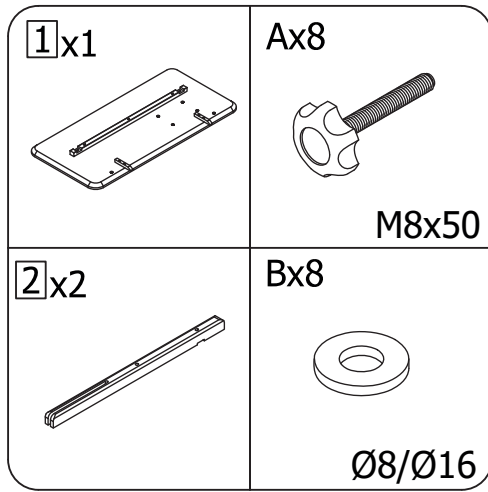

ASSEMBLY INSTRUCTION

CALVERTON EXTENSION

ROWICO

H O M E

Montera möbelen på en ren matta eller filt för att skydda mot smuts, märken och repor.
Assemble the furniture on a clean carpet or blanket as protection against dirt, dent marks and scratches.