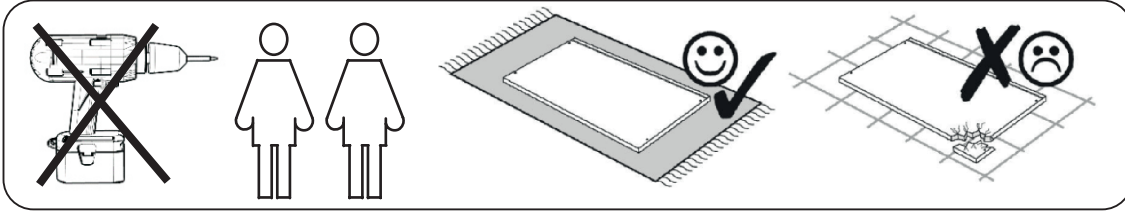

ASSEMBLY INSTRUCTION

CALVERTON EXTENSION

ROWICO

H O M E

Montera möbelen på en ren matta eller filt för att skydda mot smuts, märken och repor.
Assemble the furniture on a clean carpet or blanket as protection against dirt, dent marks and scratches.