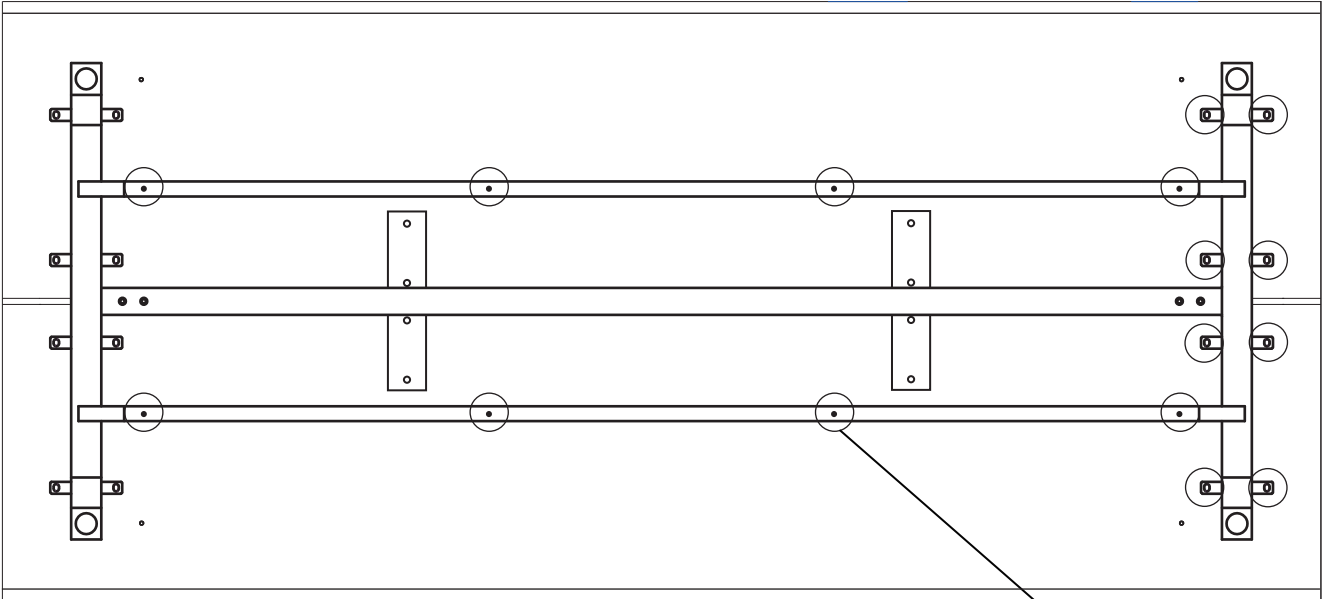

ASSEMBLY INSTRUCTION

CARRADALE DINING TABLE 170 RECTANGULAR WITH A-LEG

ROWICO

HOME

1

2

3

4

5

6

Dra inte åt skruvarna helt, förrän samtliga skruvar är monterade.
Do not tighten the screws completely, until all screws are assembled.

7

Dra åt skruvarna helt.
Tighten the screws fully.

8