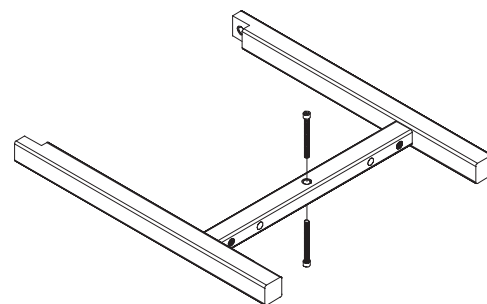

ASSEMBLY INSTRUCTION

ORWEL CONSOLE TABLE  
140x40x45

**ROWICO**

HOME

<b>Ax1</b> 	<b>Lx6</b>  Ø6X35mm
<b>Bx1</b> 	<b>Mx6</b>  Ø10X14mm
<b>Cx2</b> 	<b>Nx6</b>  Ø6X7mm
<b>Dx2</b> 	<b>Px4</b>  M6X75mm
<b>Ex2</b> 	<b>Qx2</b>  M6X25mm
<b>Fx2</b> 	<b>Rx6</b>  Ø6
<b>Gx1</b> 	<b>Sx6</b>  Ø6X16mm
<b>Hx2</b> 	<b>Tx4</b>  M6X60mm
<b>Jx8</b>  Ø8X20mm	<b>Ux4</b>  Ø40mm
<b>Kx10</b>  Ø4X31mm	<b>Vx6</b>  Ø20mm
	<b>Wx1</b>  M4X70X25mm
	<b>Yx1</b>  M3X57X21mm

1

2

3

4

Tx4

x2

5

Ux4

Wx1

6

9

10

11

Ställ långsidan på stenskivan mot ramen på benställningen.  
Vik sedan försiktigt ner skivan till korrekt position.

Place the long side of the travertine top on the leg stand frame.  
Carefully fold the top into the correct position.