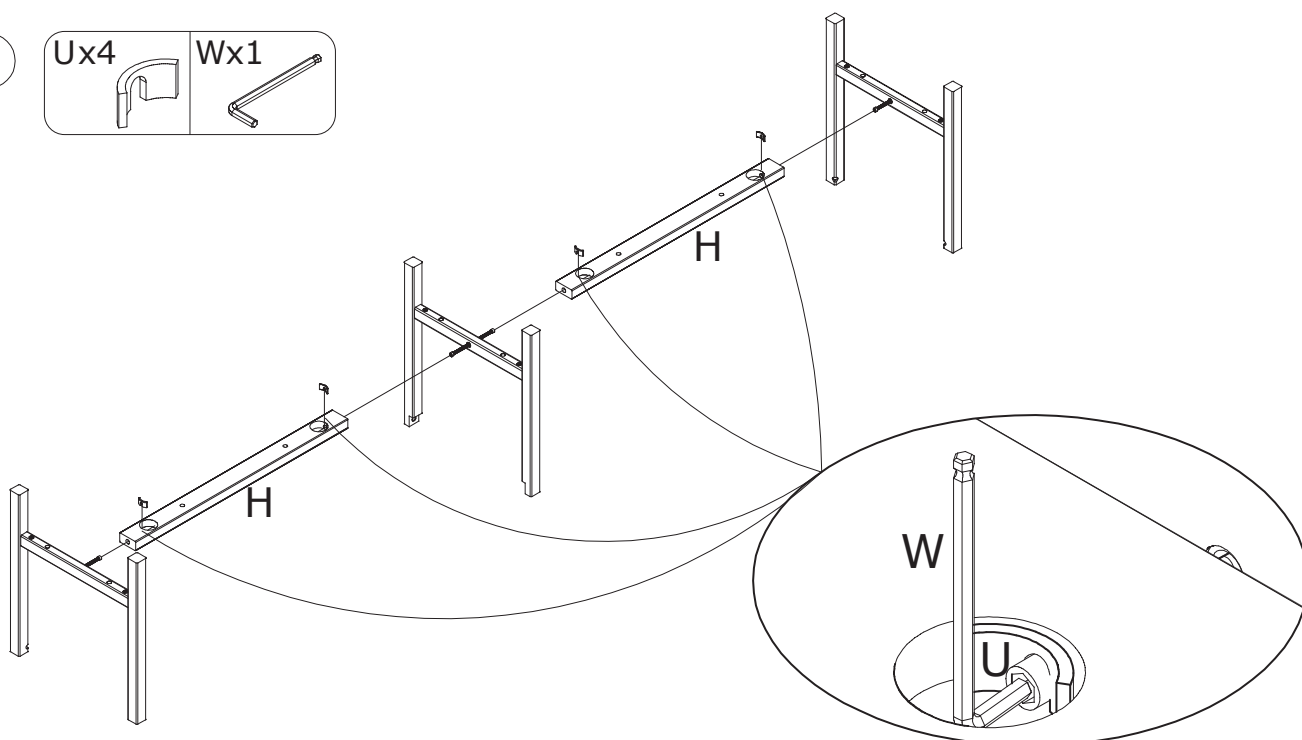

ASSEMBLY INSTRUCTION

ORWEL CONSOLE TABLE  
140x40x45

**ROWICO**

HOME

<b>Ax1</b> 	<b>Lx6</b>  Ø6X35mm
<b>Bx1</b> 	<b>Mx6</b>  Ø10X14mm
<b>Cx2</b> 	<b>Nx6</b>  Ø6X7mm
<b>Dx2</b> 	<b>Px4</b>  M6X75mm
<b>Ex2</b> 	<b>Qx2</b>  M6X25mm
<b>Fx2</b> 	<b>Rx6</b>  Ø6
<b>Gx1</b> 	<b>Sx6</b>  Ø6X16mm
<b>Hx2</b> 	<b>Tx4</b>  M6X60mm
<b>Jx8</b>  Ø8X20mm	<b>Ux4</b>  Ø40mm
<b>Kx10</b>  Ø4X31mm	<b>Vx6</b>  Ø20mm
	<b>Wx1</b>  M4X70X25mm
	<b>Yx1</b>  M3X57X21mm

Wx1

6

9

10

11

Ställ långsidan på stenskivan mot ramen på benställningen.  
Vik sedan försiktigt ner skivan till korrekt position.

Place the long side of the travertine top on the leg stand frame.  
Carefully fold the top into the correct position.