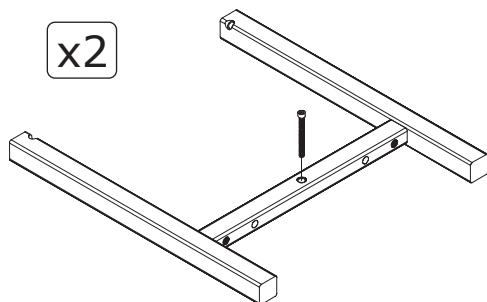

ASSEMBLY INSTRUCTION

ORWEL CONSOLE TABLE  
140x40x45

**ROWICO**

HOME

<b>Ax1</b> 	<b>Lx6</b>  Ø6X35mm
<b>Bx1</b> 	<b>Mx6</b>  Ø10X14mm
<b>Cx2</b> 	<b>Nx6</b>  Ø6X7mm
<b>Dx2</b> 	<b>Px4</b>  M6X75mm
<b>Ex2</b> 	<b>Qx2</b>  M6X25mm
<b>Fx2</b> 	<b>Rx6</b>  Ø6
<b>Gx1</b> 	<b>Sx6</b>  Ø6X16mm
<b>Hx2</b> 	<b>Tx4</b>  M6X60mm
<b>Jx8</b>  Ø8X20mm	<b>Ux4</b>  Ø40mm
<b>Kx10</b>  Ø4X31mm	<b>Vx6</b>  Ø20mm
	<b>Wx1</b>  M4X70X25mm
	<b>Yx1</b>  M3X57X21mm

1

2

3

4

Tx4

x2

5

Ux4