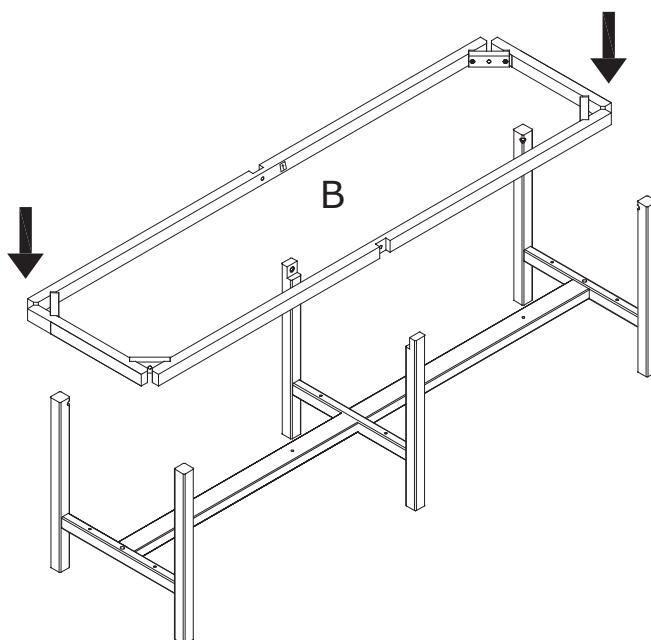

ASSEMBLY INSTRUCTION

ORWEL CONSOLE TABLE  
140x40x45

**ROWICO**

HOME

<b>Ax1</b> 	<b>Lx6</b>  Ø6X35mm
<b>Bx1</b> 	<b>Mx6</b>  Ø10X14mm
<b>Cx2</b> 	<b>Nx6</b>  Ø6X7mm
<b>Dx2</b> 	<b>Px4</b>  M6X75mm
<b>Ex2</b> 	<b>Qx2</b>  M6X25mm
<b>Fx2</b> 	<b>Rx6</b>  Ø6
<b>Gx1</b> 	<b>Sx6</b>  Ø6X16mm
<b>Hx2</b> 	<b>Tx4</b>  M6X60mm
<b>Jx8</b>  Ø8X20mm	<b>Ux4</b>  Ø40mm
<b>Kx10</b>  Ø4X31mm	<b>Vx6</b>  Ø20mm
	<b>Wx1</b>  M4X70X25mm
	<b>Yx1</b>  M3X57X21mm

1

2

3

4

Tx4

x2

5

Ux4

Wx1

6

9

10

11

Ställ långsidan på stenskivan mot ramen på benställningen.  
Vik sedan försiktigt ner skivan till korrekt position.

Place the long side of the travertine top on the leg stand frame.  
Carefully fold the top into the correct position.