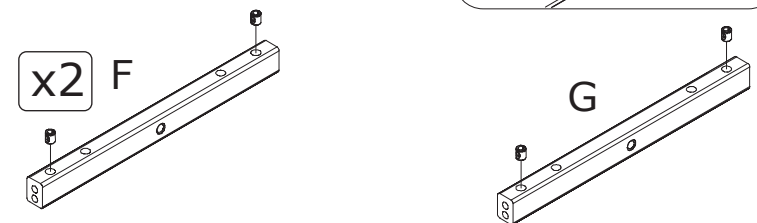

ASSEMBLY INSTRUCTION

ORWEL CONSOLE TABLE  
140x40x45

**ROWICO**

HOME

<b>Ax1</b> 	<b>Lx6</b>  Ø6X35mm
<b>Bx1</b> 	<b>Mx6</b>  Ø10X14mm
<b>Cx2</b> 	<b>Nx6</b>  Ø6X7mm
<b>Dx2</b> 	<b>Px4</b>  M6X75mm
<b>Ex2</b> 	<b>Qx2</b>  M6X25mm
<b>Fx2</b> 	<b>Rx6</b>  Ø6
<b>Gx1</b> 	<b>Sx6</b>  Ø6X16mm
<b>Hx2</b> 	<b>Tx4</b>  M6X60mm
<b>Jx8</b>  Ø8X20mm	<b>Ux4</b>  Ø40mm
<b>Kx10</b>  Ø4X31mm	<b>Vx6</b>  Ø20mm
	<b>Wx1</b>  M4X70X25mm
	<b>Yx1</b>  M3X57X21mm

1

2

3

4

Tx4

x2

5

Ux4