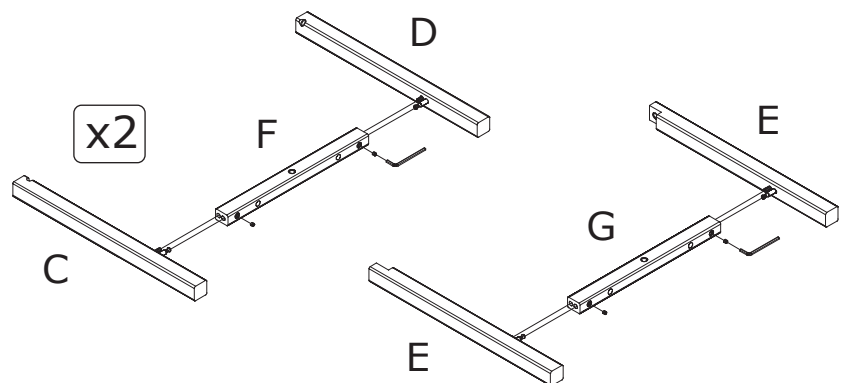

ASSEMBLY INSTRUCTION

ORWEL CONSOLE TABLE  
140x40x45

**ROWICO**

HOME

<b>Ax1</b> 	<b>Lx6</b>  Ø6X35mm
<b>Bx1</b> 	<b>Mx6</b>  Ø10X14mm
<b>Cx2</b> 	<b>Nx6</b>  Ø6X7mm
<b>Dx2</b> 	<b>Px4</b>  M6X75mm
<b>Ex2</b> 	<b>Qx2</b>  M6X25mm
<b>Fx2</b> 	<b>Rx6</b>  Ø6
<b>Gx1</b> 	<b>Sx6</b>  Ø6X16mm
<b>Hx2</b> 	<b>Tx4</b>  M6X60mm
<b>Jx8</b>  Ø8X20mm	<b>Ux4</b>  Ø40mm
<b>Kx10</b>  Ø4X31mm	<b>Vx6</b>  Ø20mm
	<b>Wx1</b>  M4X70X25mm
	<b>Yx1</b>  M3X57X21mm

1

2

3

4

Tx4

x2

5

Ux4

Wx1

6

9

10

11

Ställ långsidan på stenskivan mot ramen på benställningen.  
Vik sedan försiktigt ner skivan till korrekt position.

Place the long side of the travertine top on the leg stand frame.  
Carefully fold the top into the correct position.