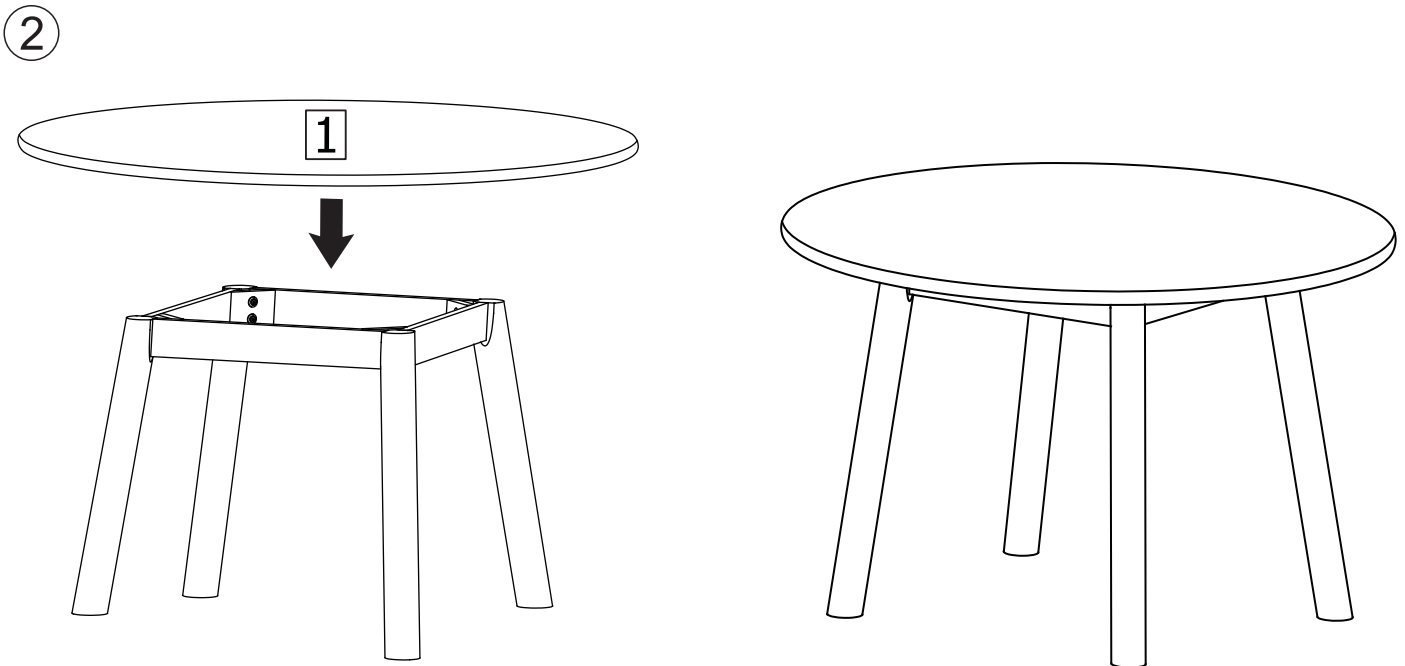

ASSEMBLY INSTRUCTION

TARANSAY COFFEE TABLE

ROWICO

HOME

1 x1	A x1
2 x1	B x8
3 x4	C x8
	D x8
	E x4

 **Montera möbeln på en ren matta eller filt för att skydda mot smuts, märken och repor.**
Assemble the furniture on a clean carpet or blanket as protection against dirt, dent marks and scratches.