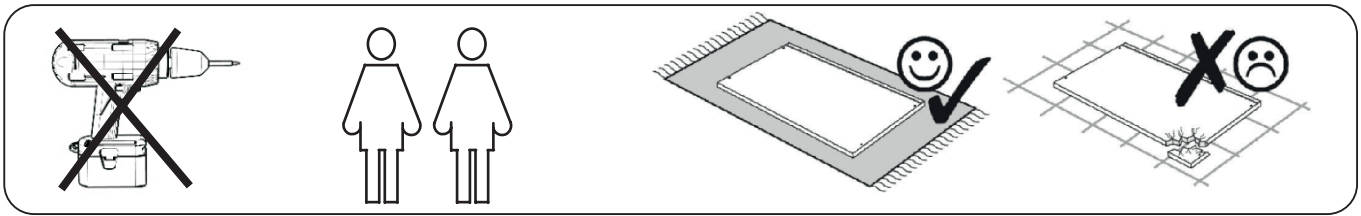

ASSEMBLY INSTRUCTION

TARANSAY COFFEE TABLE

ROWICO

HOME

1 x1	A x1
2 x1	B x8
3 x4	C x8
	D x8
	E x4

 **Montera möbeln på en ren matta eller filt för att skydda mot smuts, märken och repor.**
Assemble the furniture on a clean carpet or blanket as protection against dirt, dent marks and scratches.