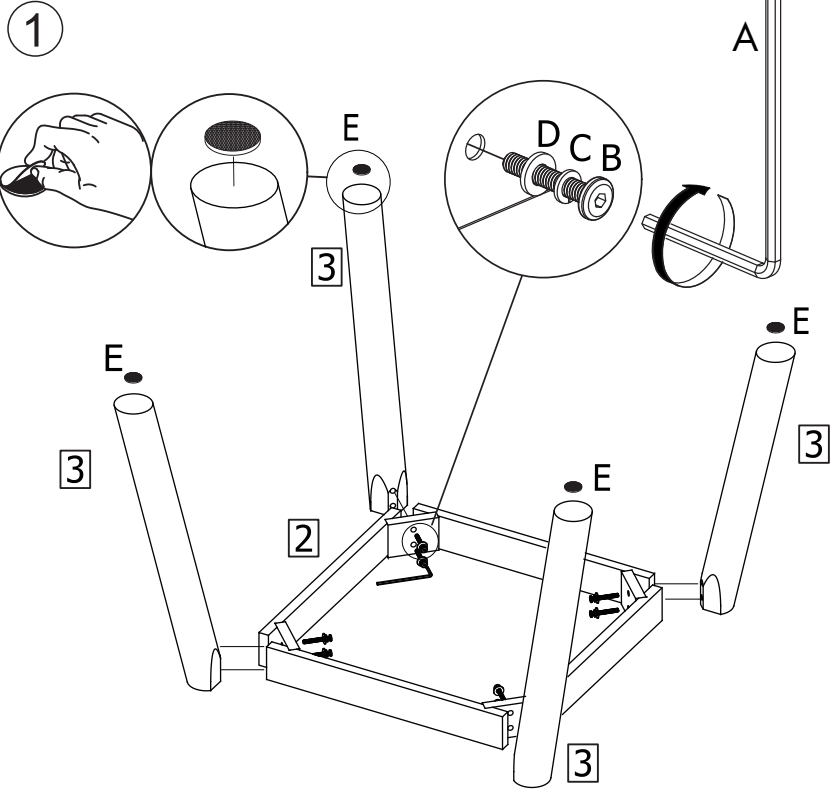

ASSEMBLY INSTRUCTION

TARANSAY COFFEE TABLE

ROWICO

HOME

1 x1	A x1
2 x1	B x8
3 x4	C x8
	D x8
	E x4

 **Montera möbeln på en ren matta eller filt för att skydda mot smuts, märken och repor.**
Assemble the furniture on a clean carpet or blanket as protection against dirt, dent marks and scratches.