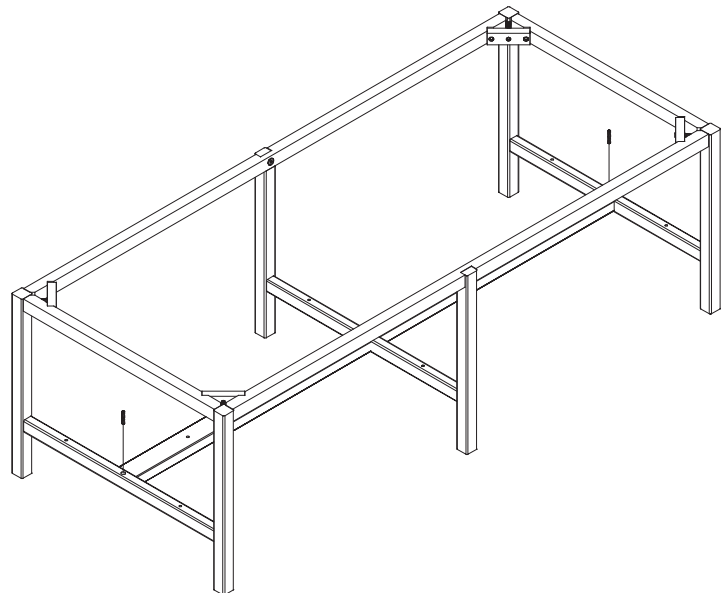

ASSEMBLY INSTRUCTION

ORWEL COFFEE TABLE
140x60x45

ROWICO

HOME

Ax1 	Lx6 Ø6X35mm
Bx1 	Mx6 Ø10X14mm
Cx2 	Nx6 Ø6X7mm
Dx2 	Px4 M6X75mm
Ex2 	Qx2 M6X25mm
Fx2 	Rx6 Ø6
Gx1 	Sx6 Ø6X16mm
Hx2 	Tx4 M6X60mm
Jx8 Ø8X20mm	Ux4 Ø40mm
Kx10 Ø4X31mm	Vx6 Ø20mm
Lx6 Ø6X35mm	Wx1 M4X70X25mm
Mx6 Ø10X14mm	Yx1 M3X57X21mm

1

2

3

4

5

6

7

8

9

10

11

Ställ långsidan på stenskivan mot ramen på benställningen.
Vik sedan försiktigt ner skivan till korrekt position.

Place the long side of the travertine top on the leg stand frame.
Carefully fold the top into the correct position.