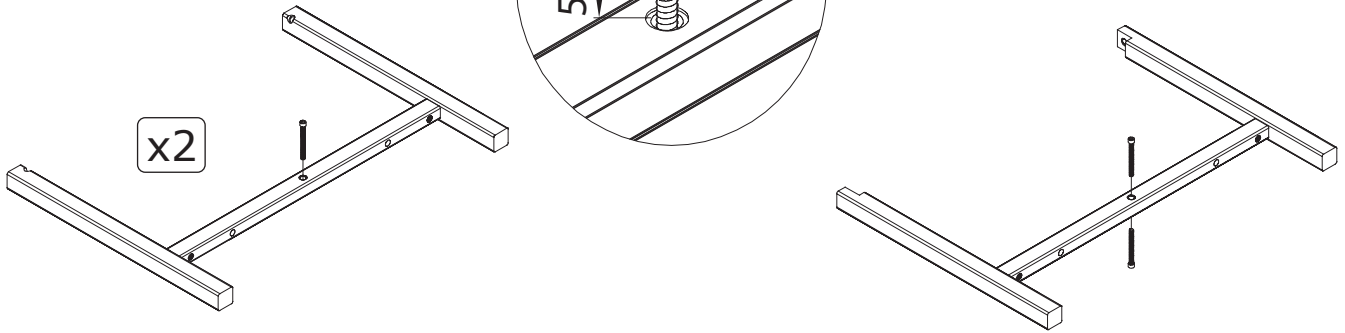

ASSEMBLY INSTRUCTION

ORWEL COFFEE TABLE
140x60x45

ROWICO

HOME

Ax1 	Lx6 Ø6X35mm
Bx1 	Mx6 Ø10X14mm
Cx2 	Nx6 Ø6X7mm
Dx2 	Px4 M6X75mm
Ex2 	Qx2 M6X25mm
Fx2 	Rx6 Ø6
Gx1 	Sx6 Ø6X16mm
Hx2 	Tx4 M6X60mm
Jx8 Ø8X20mm	Ux4 Ø40mm
Kx10 Ø4X31mm	Vx6 Ø20mm
Lx6 Ø6X35mm	Wx1 M4X70X25mm
Mx6 Ø10X14mm	Yx1 M3X57X21mm

1

2

3

4

5

6

7

8

9

10

11

Ställ långsidan på stenskivan mot ramen på benställningen.
Vik sedan försiktigt ner skivan till korrekt position.

Place the long side of the travertine top on the leg stand frame.
Carefully fold the top into the correct position.