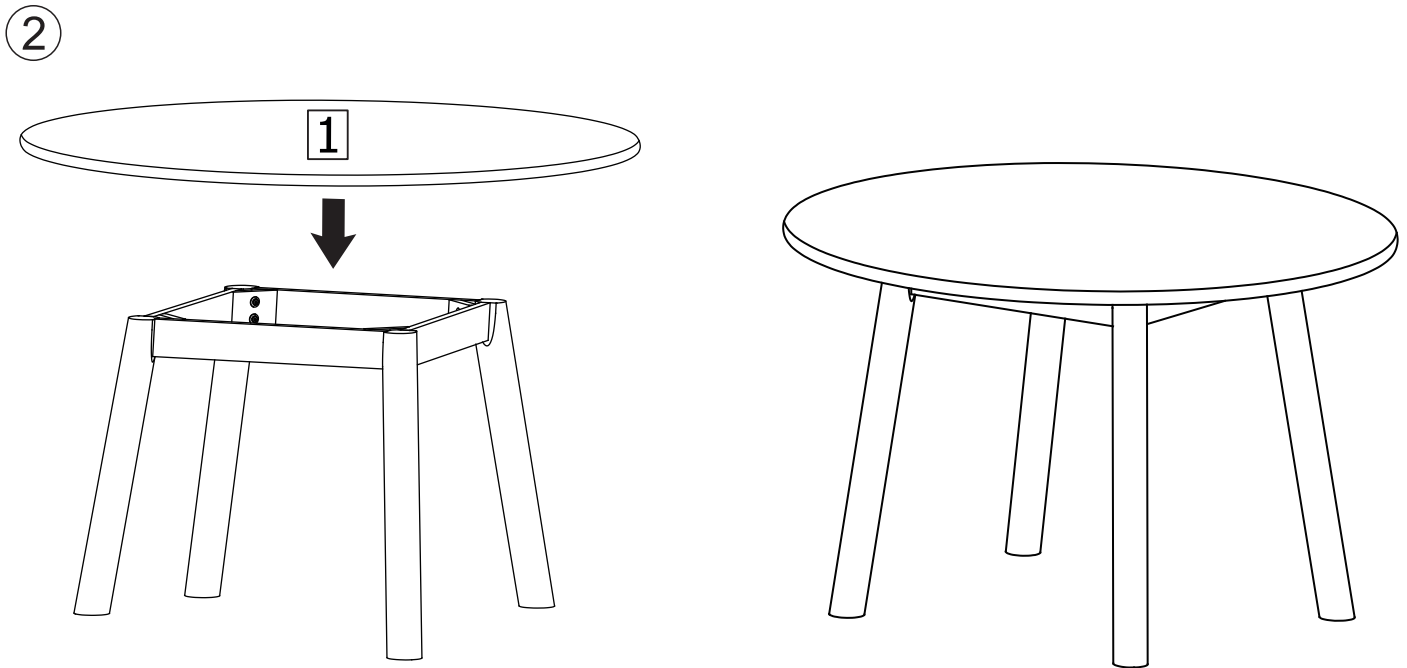

ASSEMBLY INSTRUCTION

TARANSAY COFFEE TABLE

ROWICO

HOME

1 x1	A x1
2 x1	B x8
3 x4	C x8
	D x8
	E x4

Montera möbelen på en ren matta eller filt för att skydda mot smuts, märken och repor.
 Assemble the furniture on a clean carpet or blanket as protection against dirt, dent marks and scratches.