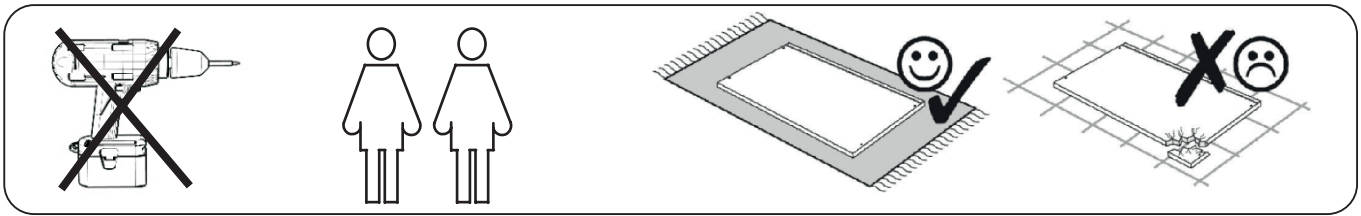

ASSEMBLY INSTRUCTION

TARANSAY COFFEE TABLE

ROWICO

HOME

1 x1	A x1
2 x1	B x8
3 x4	C x8
	D x8
	E x4

Montera möbelen på en ren matta eller filt för att skydda mot smuts, märken och repor.
 Assemble the furniture on a clean carpet or blanket as protection against dirt, dent marks and scratches.