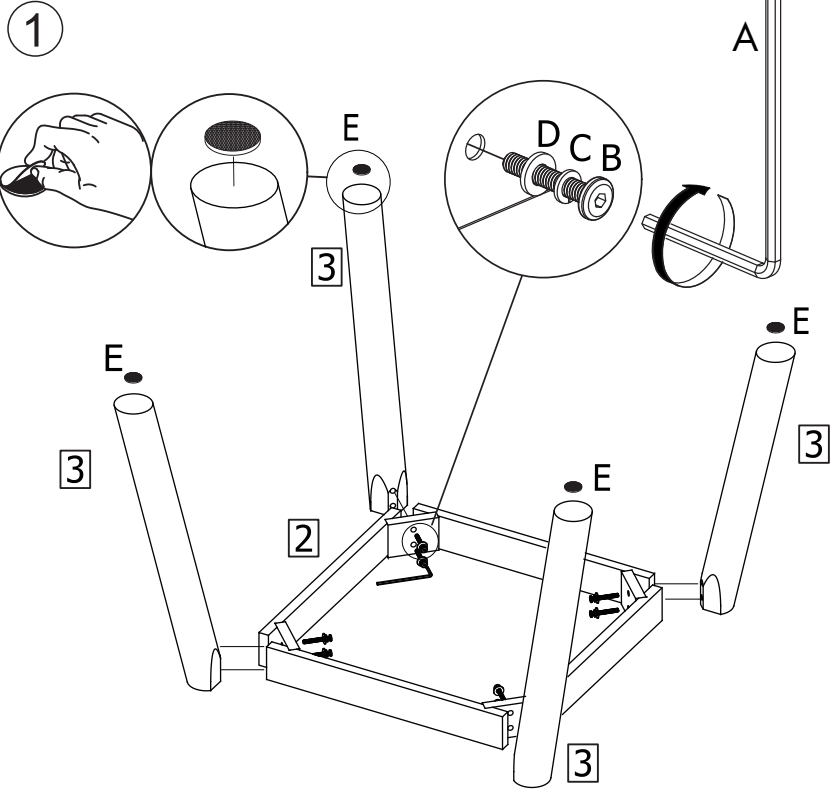

ASSEMBLY INSTRUCTION

TARANSAY COFFEE TABLE

ROWICO

HOME

1 x1	A x1
2 x1	B x8
3 x4	C x8
	D x8
	E x4

Montera möbelen på en ren matta eller filt för att skydda mot smuts, märken och repor.
 Assemble the furniture on a clean carpet or blanket as protection against dirt, dent marks and scratches.