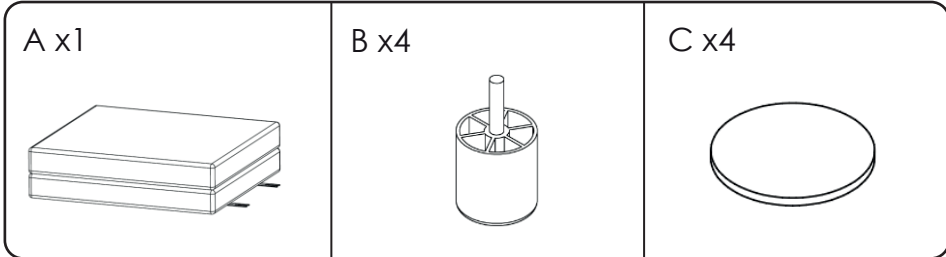

Montera möbeln på en ren matta eller filt för att skydda från smuts, märken och repor.
Assemble the furniture on a clean carpet or blanket as protection against dirt, marks and scratches.