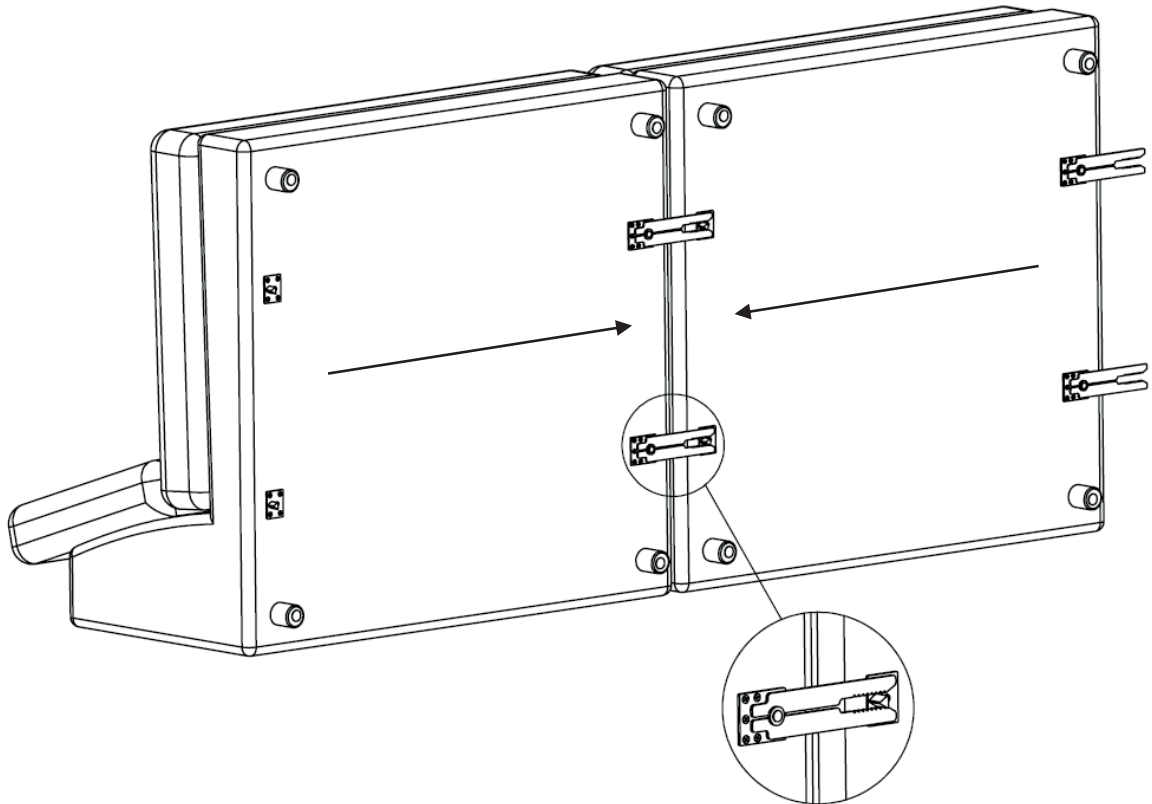

Step 2

Kopplingsbeslag kan monteras bort eller fällas in innanför kanten för att inte synas om möbeln är tänkt att användas som solitär.

Connection fittings can be removed or folded inside edge to not be visible if module is intended be used as solitary sofa.

ASSEMBLY INSTRUCTION

DUNCAN SOFA MODULE WITHOUT ARMREST

ROWICO
HOME

Montera möbelen på en ren matta eller filt för att skydda från smuts, märken och repor.

Assemble the furniture on a clean carpet or blanket as protection against dirt, marks and scratches.

Step 1

Step 2

Kopplingsbeslag kan monteras bort eller fällas in innanför kanten för att inte synas om möbeln är tänkt att användas som solitär.

Connection fittings can be removed or folded inside edge to not be visible if module is intended be used as solitary sofa.