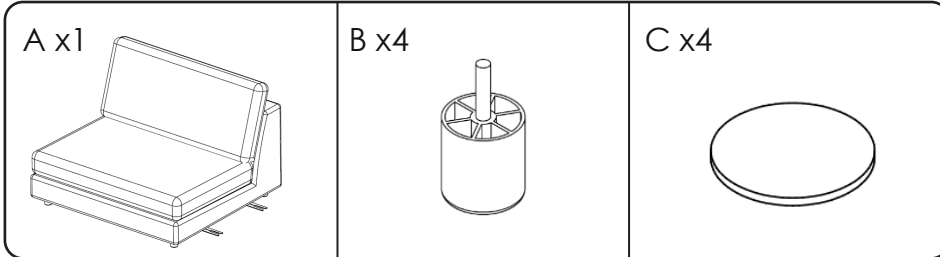

Montera möbelen på en ren matta eller filt för att skydda från smuts, märken och repor.

Assemble the furniture on a clean carpet or blanket as protection against dirt, marks and scratches.

Step 1