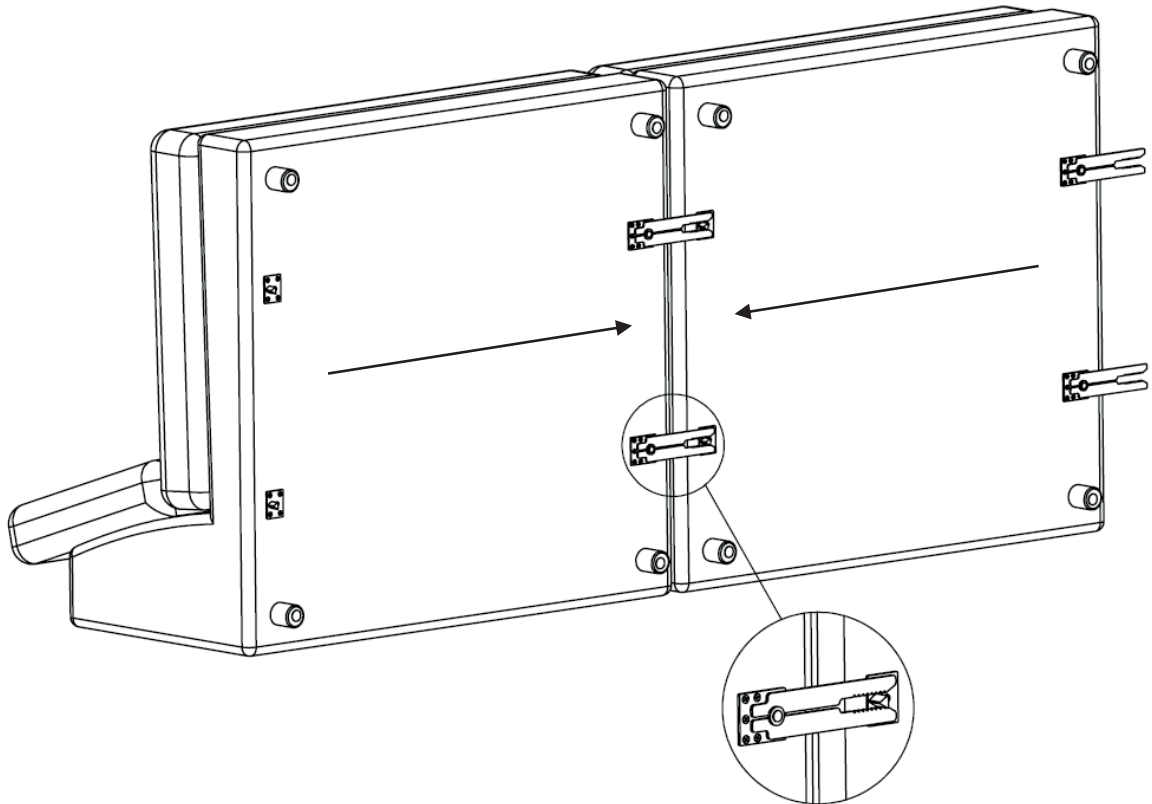

Step 2

Kopplingsbeslag kan monteras bort eller fällas in innanför kanten för att inte synas om möbeln är tänkt att användas som solitär.

Connection fittings can be removed or folded inside edge to not be visible if module is intended be used as solitary sofa.

ASSEMBLY INSTRUCTION

DUNCAN SOFA MODULE WITHOUT ARMREST

ROWICO
HOME

Montera möbeln på en ren matta eller filt för att skydda från smuts, märken och repor.

Assemble the furniture on a clean carpet or blanket as protection against dirt, marks and scratches.

Step 1

Step 2

Kopplingsbeslag kan monteras bort eller fällas in innanför kanten för att inte synas om möbeln är tänkt att användas som solitär.

Connection fittings can be removed or folded inside edge to not be visible if module is intended be used as solitary sofa.