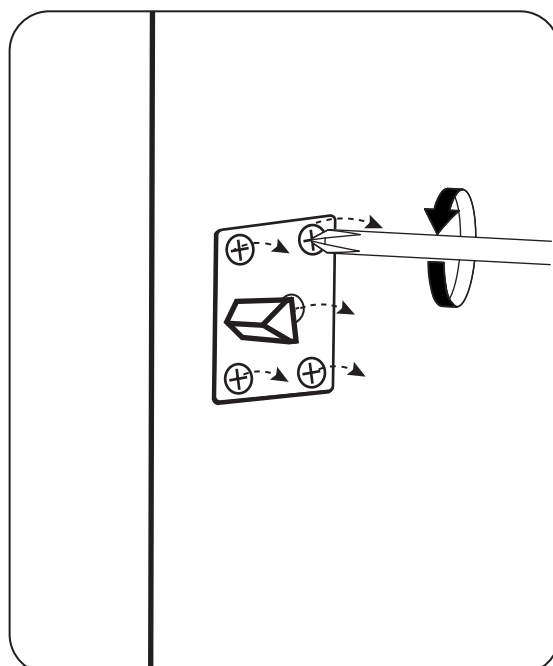

Step 1

Step 2

Kopplingsbeslag kan monteras bort eller fällas in innanför kanten för att inte synas om möbeln är tänkt att användas som solitär.

Connection fittings can be removed or folded inside edge to not be visible if module is intended be used as solitary sofa.