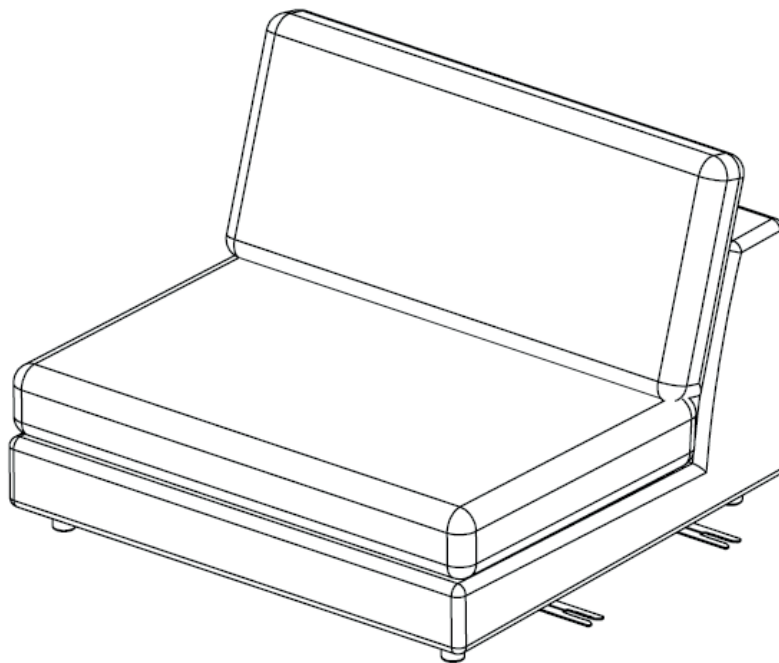

ASSEMBLY INSTRUCTION

DUNCAN SOFA MODULE WITHOUT ARMREST

ROWICO
HOME