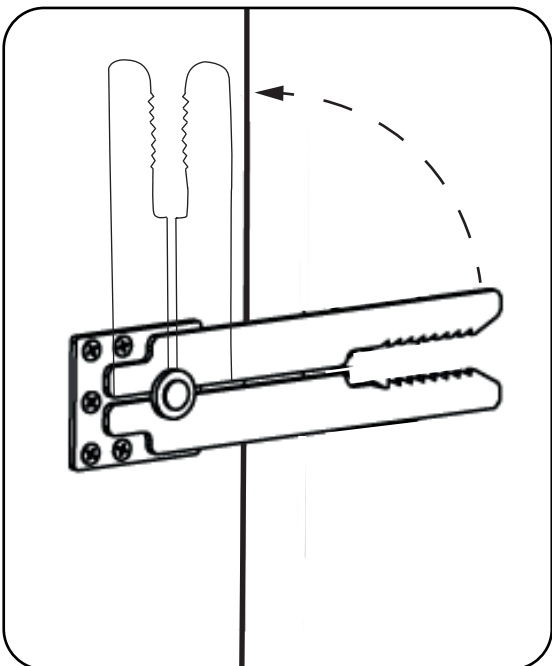

ASSEMBLY INSTRUCTION

DUNCAN SOFA MODULE WITH ARMREST

ROWICO
HOME

 Montera möbelen på en ren matta eller filt för att skydda från smuts, märken och repor.
Assemble the furniture on a clean carpet or blanket as protection against dirt, marks and scratches.

Step 2

Kopplingsbeslag kan monteras bort eller fällas in innanför kanten för att inte synas om möbeln är tänkt att användas som solitär.

Connection fittings can be removed or folded inside edge to not be visible if module is intended be used as solitary sofa.

Step 1

Step 2

Kopplingsbeslag kan monteras bort eller fällas in innanför kanten för att inte synas om möbeln är tänkt att användas som solitär.

Connection fittings can be removed or folded inside edge to not be visible if module is intended be used as solitary sofa.