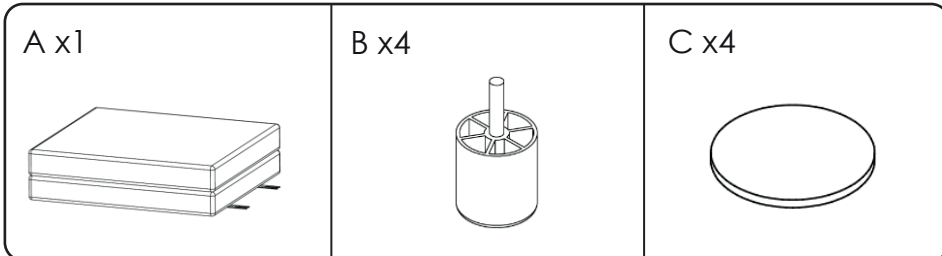

Montera möbelen på en ren matta eller filt för att skydda från smuts, märken och repor.
Assemble the furniture on a clean carpet or blanket as protection against dirt, marks and scratches.