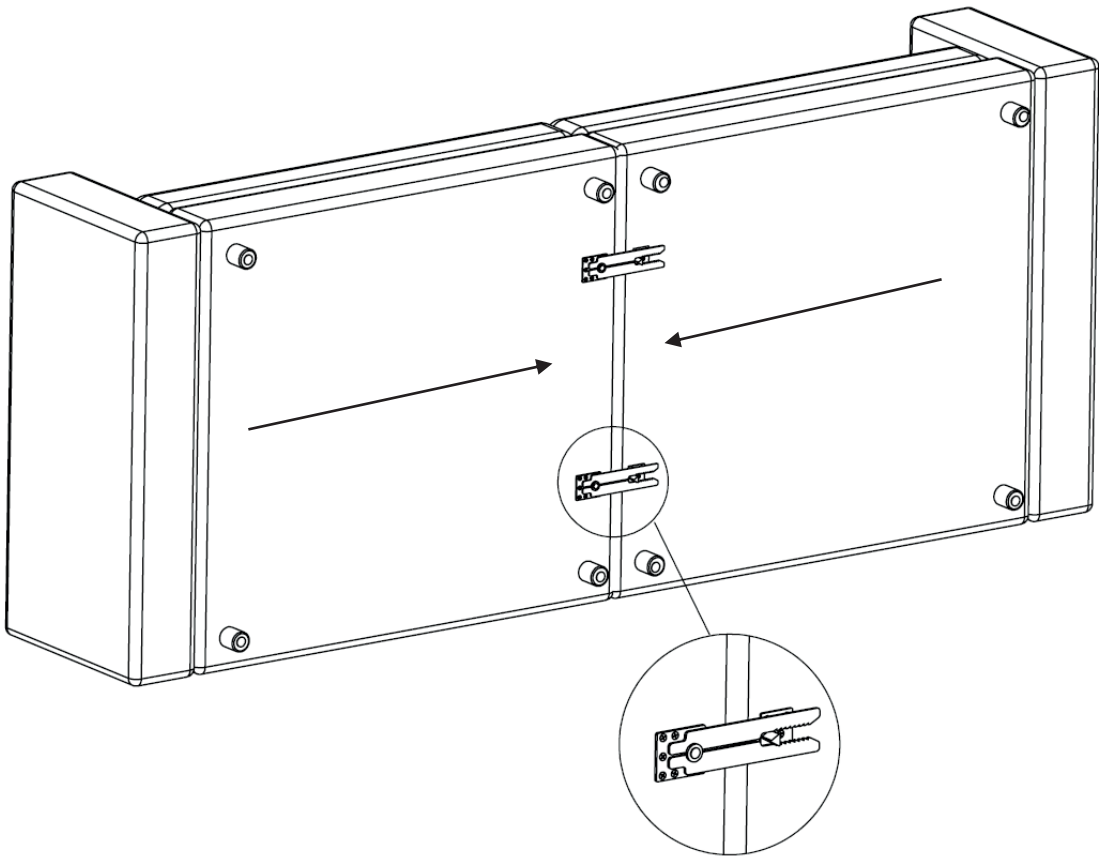

ASSEMBLY INSTRUCTION

DUNCAN SOFA MODULE WITH ARMREST

ROWICO
HOME

 Montera möbelen på en ren matta eller filt för att skydda från smuts, märken och repor.
Assemble the furniture on a clean carpet or blanket as protection against dirt, marks and scratches.

Step 2

Kopplingsbeslag kan monteras bort eller fällas in innanför kanten för att inte synas om möbeln är tänkt att användas som solitär.

Connection fittings can be removed or folded inside edge to not be visible if module is intended be used as solitary sofa.

Step 1

Step 2

Kopplingsbeslag kan monteras bort eller fällas in innanför kanten för att inte synas om möbeln är tänkt att användas som solitär.

Connection fittings can be removed or folded inside edge to not be visible if module is intended be used as solitary sofa.