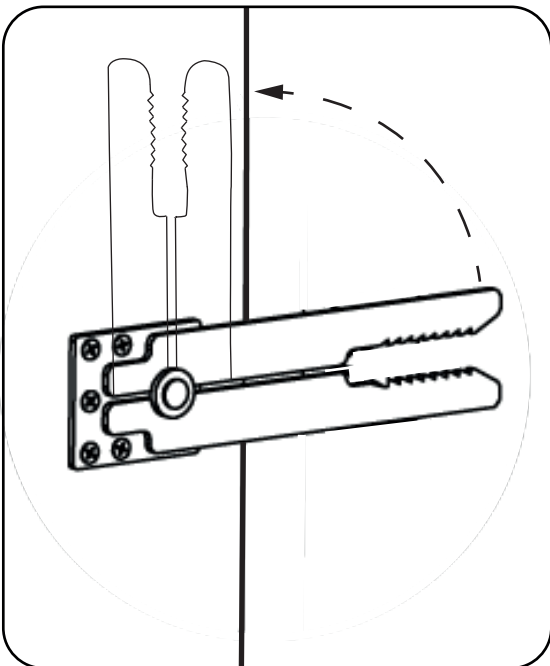

Step 1

Step 2

Kopplingsbeslag kan monteras bort eller fällas in innanför kanten för att inte synas om möbeln är tänkt att användas som solitär.

Connection fittings can be removed or folded inside edge to not be visible if module is intended be used as solitary sofa.

ASSEMBLY INSTRUCTION

DUNCAN SOFA MODULE WITH CHAISE-LONGE

ROWICO
HOME

 Montera möbelen på en ren matta eller filt för att skydda från smuts, märken och repor.
Assemble the furniture on a clean carpet or blanket as protection against dirt, marks and scratches.

Step 2

Kopplingsbeslag kan monteras bort eller fällas in innanför kanten för att inte synas om möbeln är tänkt att användas som solitär.

Connection fittings can be removed or folded inside edge to not be visible if module is intended be used as solitary sofa.