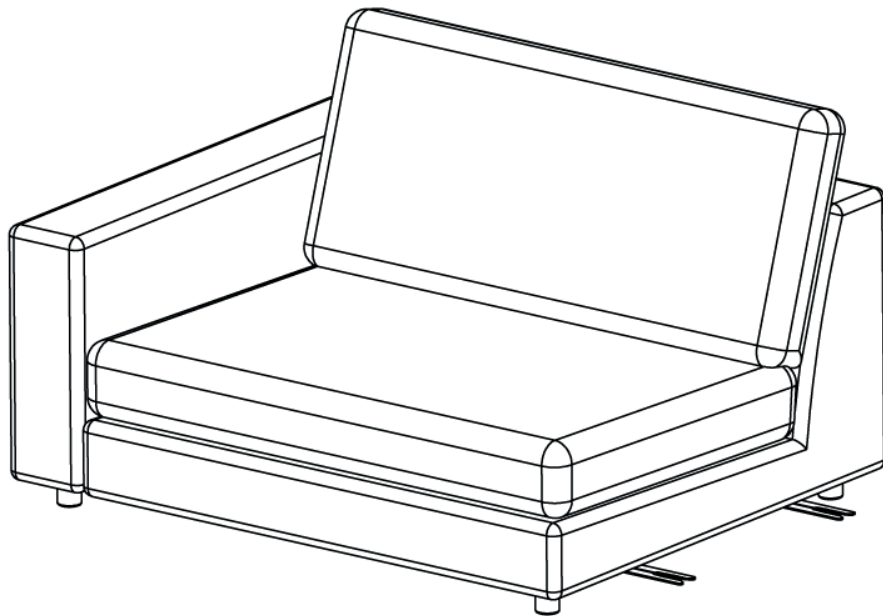

ASSEMBLY INSTRUCTION

DUNCAN SOFA MODULE WITH ARMREST

ROWICO
HOME

 Montera möbelen på en ren matta eller filt för att skydda från smuts, märken och repor.
Assemble the furniture on a clean carpet or blanket as protection against dirt, marks and scratches.

Step 2

Kopplingsbeslag kan monteras bort eller fällas in innanför kanten för att inte synas om möbeln är tänkt att användas som solitär.

Connection fittings can be removed or folded inside edge to not be visible if module is intended be used as solitary sofa.

Step 1

Step 2

Kopplingsbeslag kan monteras bort eller fällas in innanför kanten för att inte synas om möbeln är tänkt att användas som solitär.

Connection fittings can be removed or folded inside edge to not be visible if module is intended be used as solitary sofa.