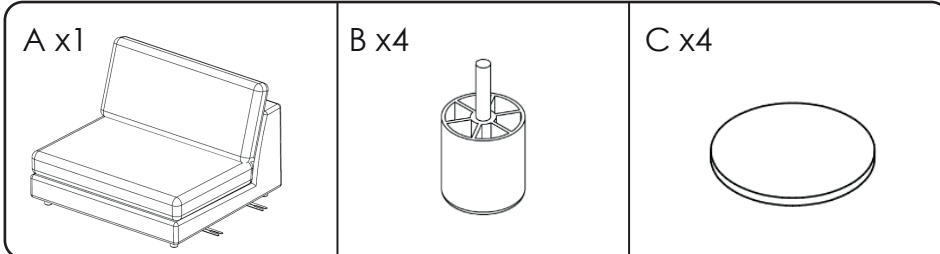

Montera möbeln på en ren matta eller filt för att skydda från smuts, märken och repor.

Assemble the furniture on a clean carpet or blanket as protection against dirt, marks and scratches.

Step 1