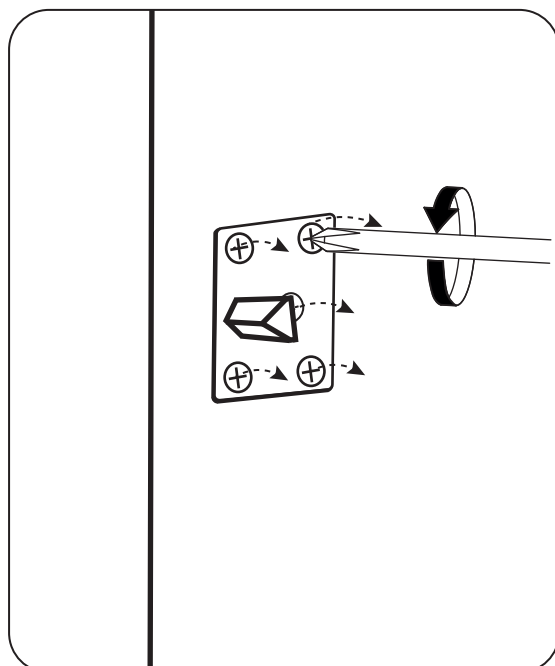

ASSEMBLY INSTRUCTION

DUNCAN SOFA MODULE WITH ARMREST

ROWICO
HOME

 Montera möbelen på en ren matta eller filt för att skydda från smuts, märken och repor.
Assemble the furniture on a clean carpet or blanket as protection against dirt, marks and scratches.

Step 2

Kopplingsbeslag kan monteras bort eller fällas in innanför kanten för att inte synas om möbeln är tänkt att användas som solitär.

Connection fittings can be removed or folded inside edge to not be visible if module is intended be used as solitary sofa.