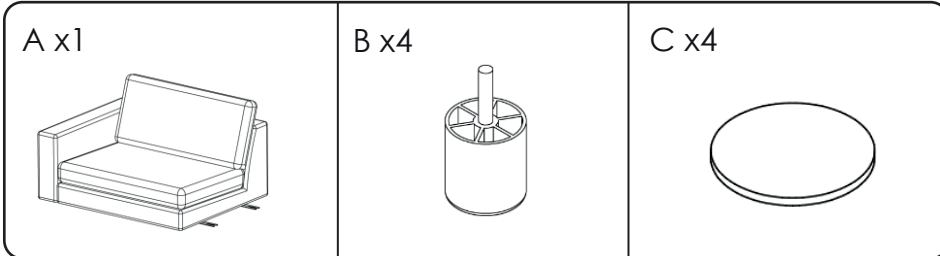

ASSEMBLY INSTRUCTION

DUNCAN SOFA MODULE WITH ARMREST

ROWICO
HOME

 Montera möbelen på en ren matta eller filt för att skydda från smuts, märken och repor.
Assemble the furniture on a clean carpet or blanket as protection against dirt, marks and scratches.

Step 2

Kopplingsbeslag kan monteras bort eller fällas in innanför kanten för att inte synas om möbeln är tänkt att användas som solitär.

Connection fittings can be removed or folded inside edge to not be visible if module is intended be used as solitary sofa.