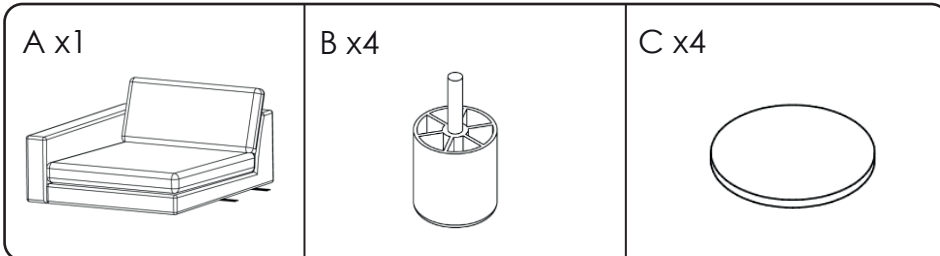

Montera möbelen på en ren matta eller filt för att skydda från smuts, märken och repor.
Assemble the furniture on a clean carpet or blanket as protection against dirt, marks and scratches.